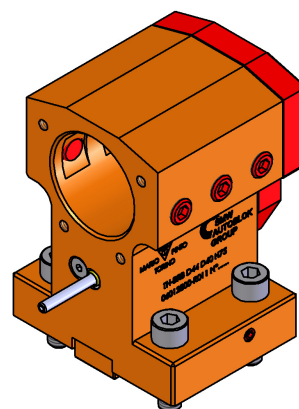

06012800 - TH-BRB D44 D40 H75

Tipo	TH-BRB Portautensili statico portabareno
Attacco	CILINDRICO 44
Uscita utensile	TH porta bareno 40
Raffreddamento	Refrigerazione esterna
H [mm]	75

Accessori	N.D.
Note	N.D.
Note per il montaggio	N.D.

Verificare sempre gli ingombri del portautensile in torretta

Salvo modifiche tecniche