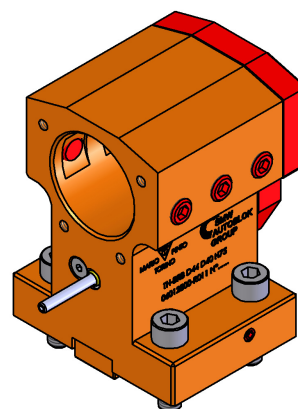

06012800 - TH-BRB D44 D40 H75

Tipo	TH-BRB Portautensili statico portabareno
Attacco	CILINDRICO 44
Uscita utensile	TH porta bareno 40
Raffreddamento	Refrigerazione esterna
H [mm]	75

Accessori	N.D.
Note	N.D.
Note per il montaggio	N.D.

Verificare sempre gli ingombri del portautensile in torretta

Salvo modifiche tecniche