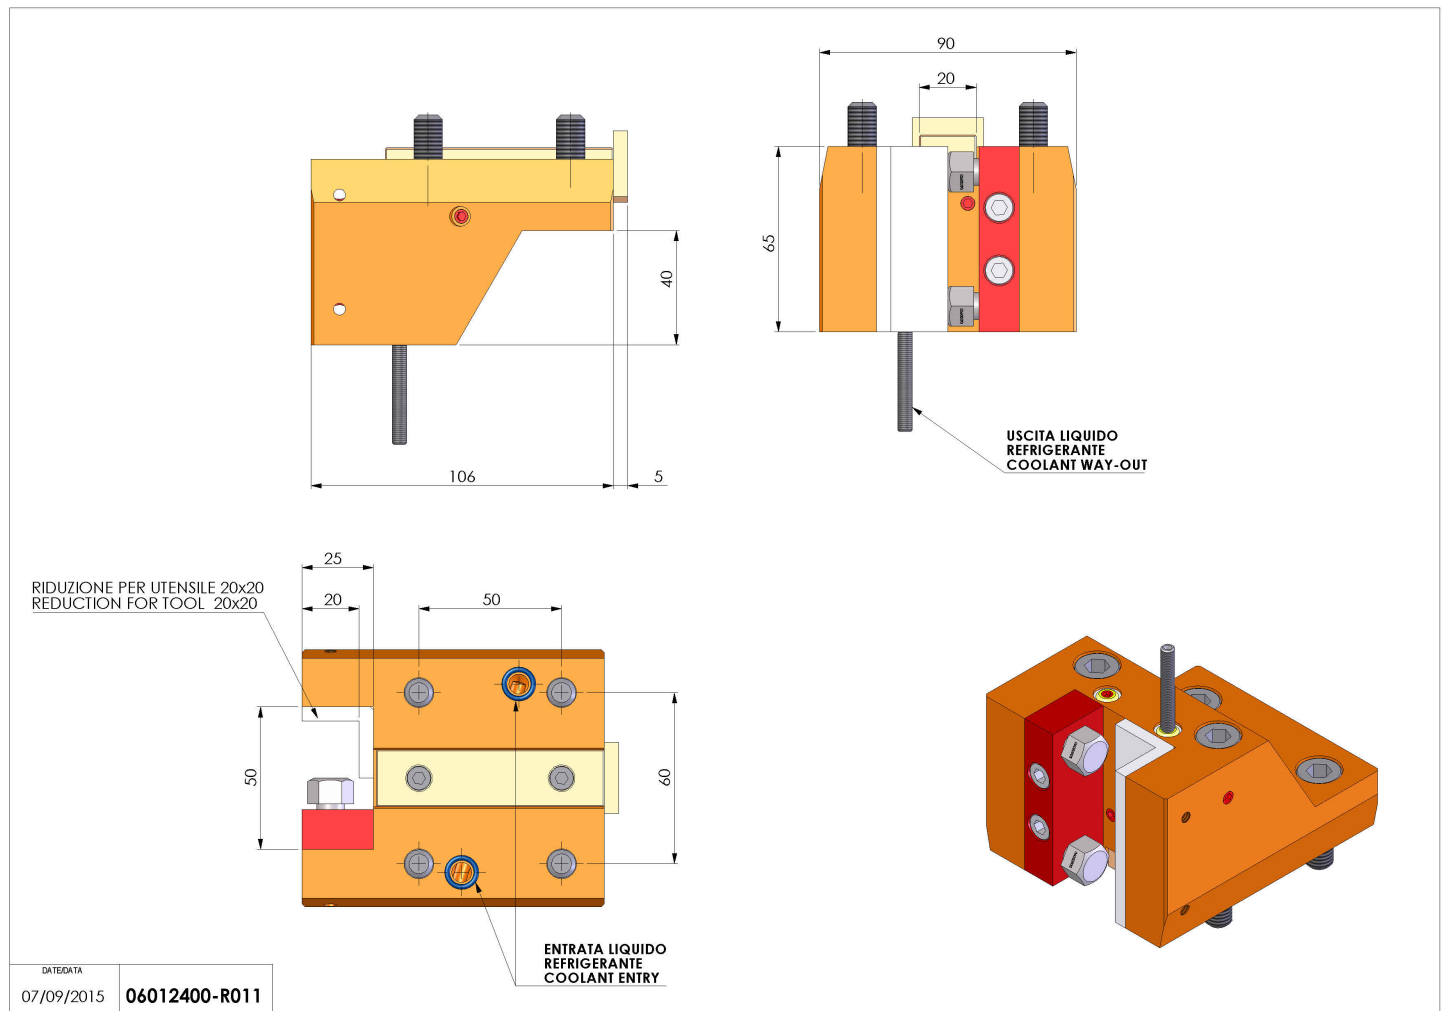

06012400 - TH-RAD D55 Q25-20 TP NK

Tipo	TH-RAD Portautensili statico radiale
Attacco	CILINDRICO 55
Uscita utensile	TH radiale 25x25
Raffreddamento	Refrigerazione esterna
H [mm]	65

Accessori	N.D.
Note	N.D.
Note per il montaggio	N.D.

Verificare sempre gli ingombri del portautensile in torretta

Salvo modifiche tecniche