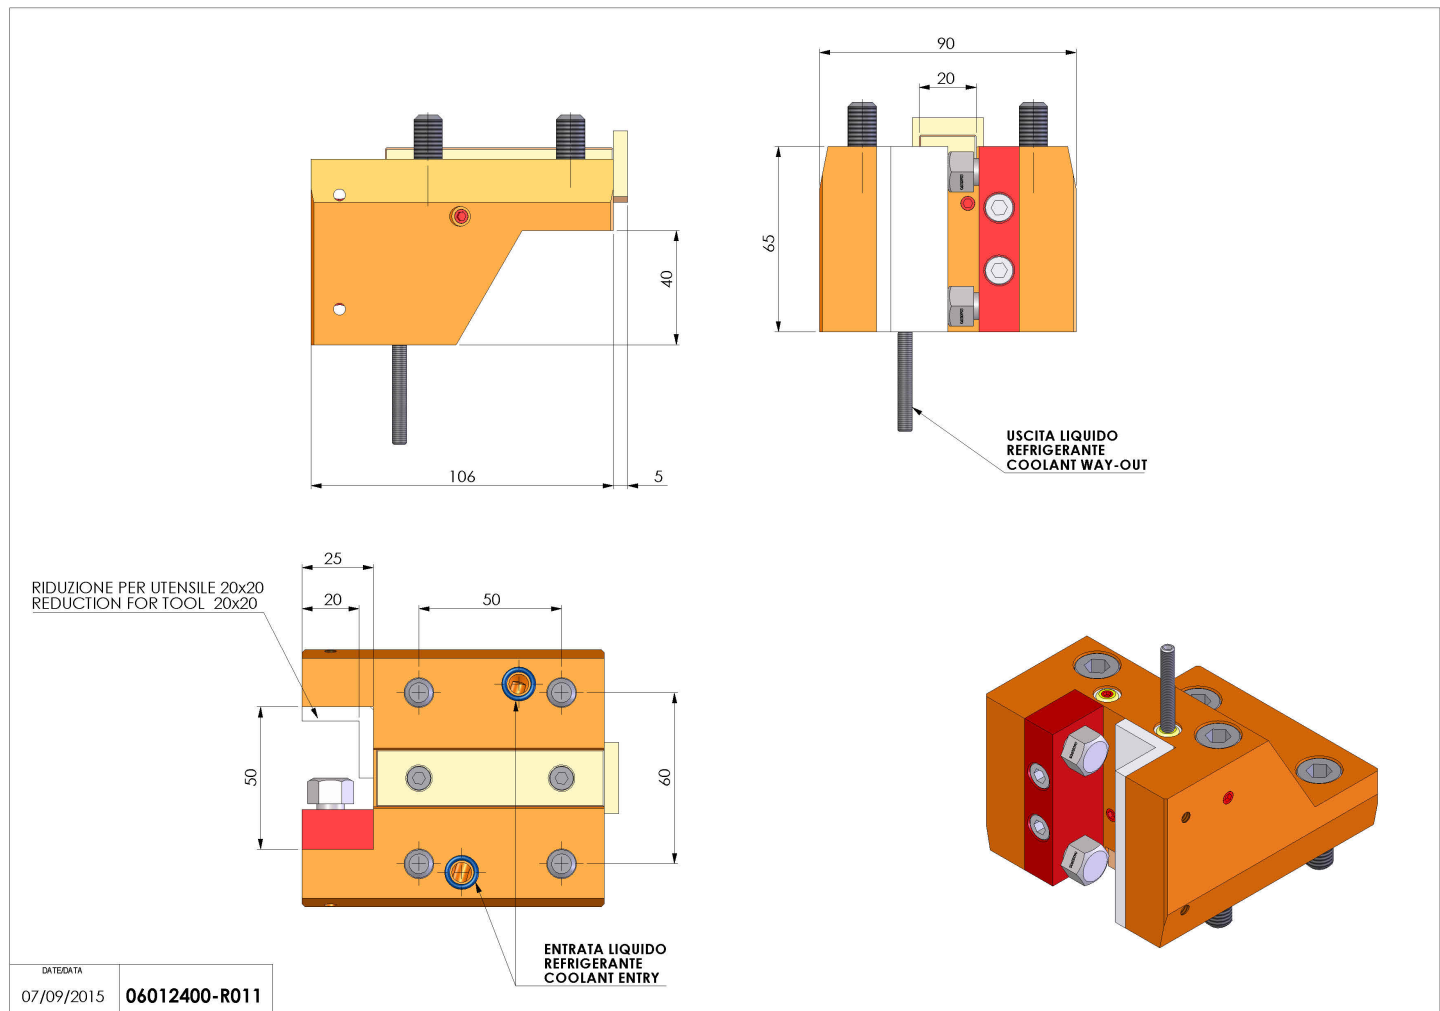

# 06012400 - TH-RAD D55 Q25-20 TP NK

<b>Tipo</b>	TH-RAD Portautensili statico radiale
<b>Attacco</b>	CILINDRICO 55
<b>Uscita utensile</b>	TH radiale 25x25
<b>Raffreddamento</b>	Refrigerazione esterna
<b>H [mm]</b>	65

<b>Accessori</b>	N.D.
<b>Note</b>	N.D.
<b>Note per il montaggio</b>	N.D.

Verificare sempre gli ingombri del portautensile in torretta

Salvo modifiche tecniche

DATE DATA	07/09/2015
	06012400-R011