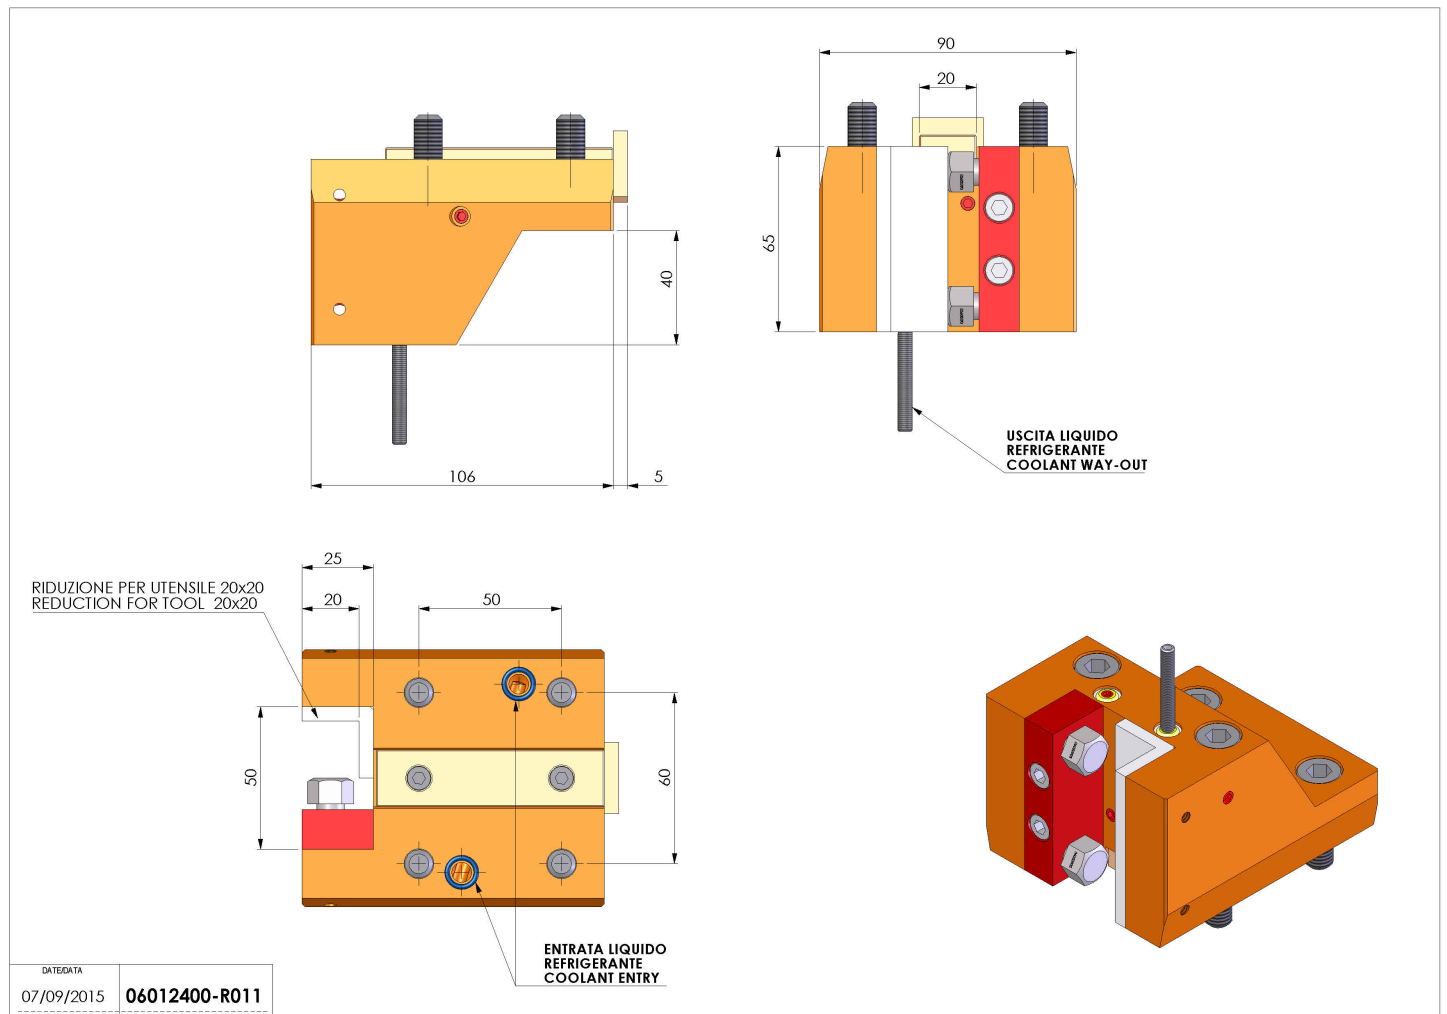

# 06012400 - TH-RAD D55 Q25-20 TP NK

<b>Tipo</b>	TH-RAD Portautensili statico radiale
<b>Attacco</b>	CILINDRICO 55
<b>Uscita utensile</b>	TH radiale 25x25
<b>Raffreddamento</b>	Refrigerazione esterna
<b>H [mm]</b>	65

<b>Accessori</b>	N.D.
<b>Note</b>	N.D.
<b>Note per il montaggio</b>	N.D.

Verificare sempre gli ingombri del portautensile in torretta

Salvo modifiche tecniche