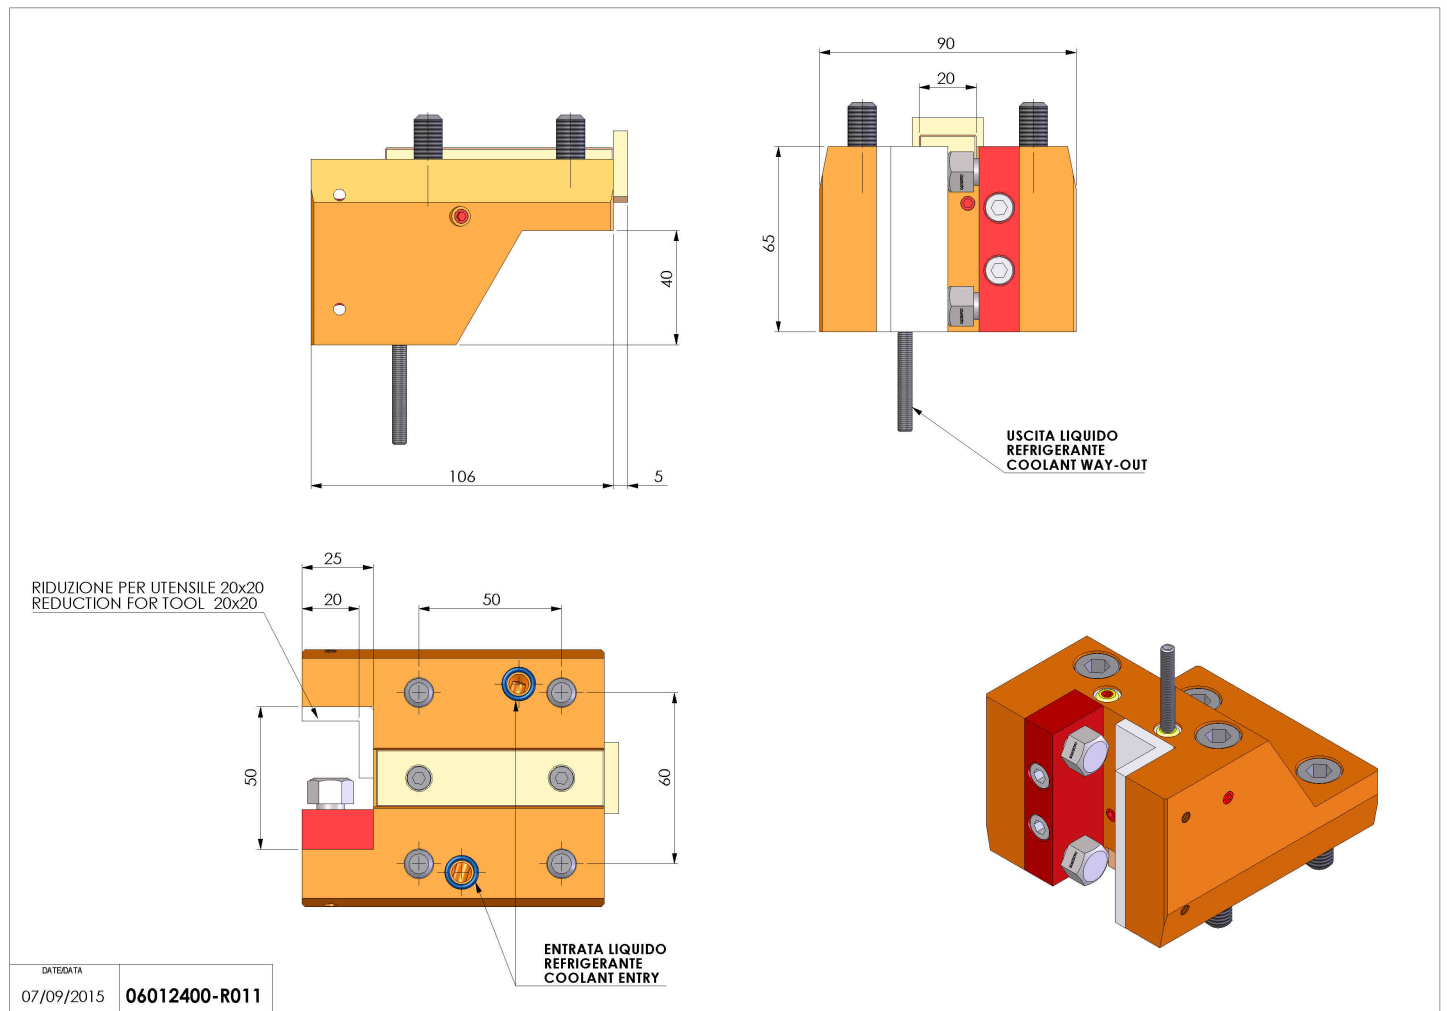

06012400 - TH-RAD D55 Q25-20 TP NK

Tipo	TH-RAD Portautensili statico radiale
Attacco	CILINDRICO 55
Uscita utensile	TH radiale 25x25
Raffreddamento	Refrigerazione esterna
H [mm]	65

Accessori	N.D.
Note	N.D.
Note per il montaggio	N.D.

Verificare sempre gli ingombri del portautensile in torretta

Salvo modifiche tecniche