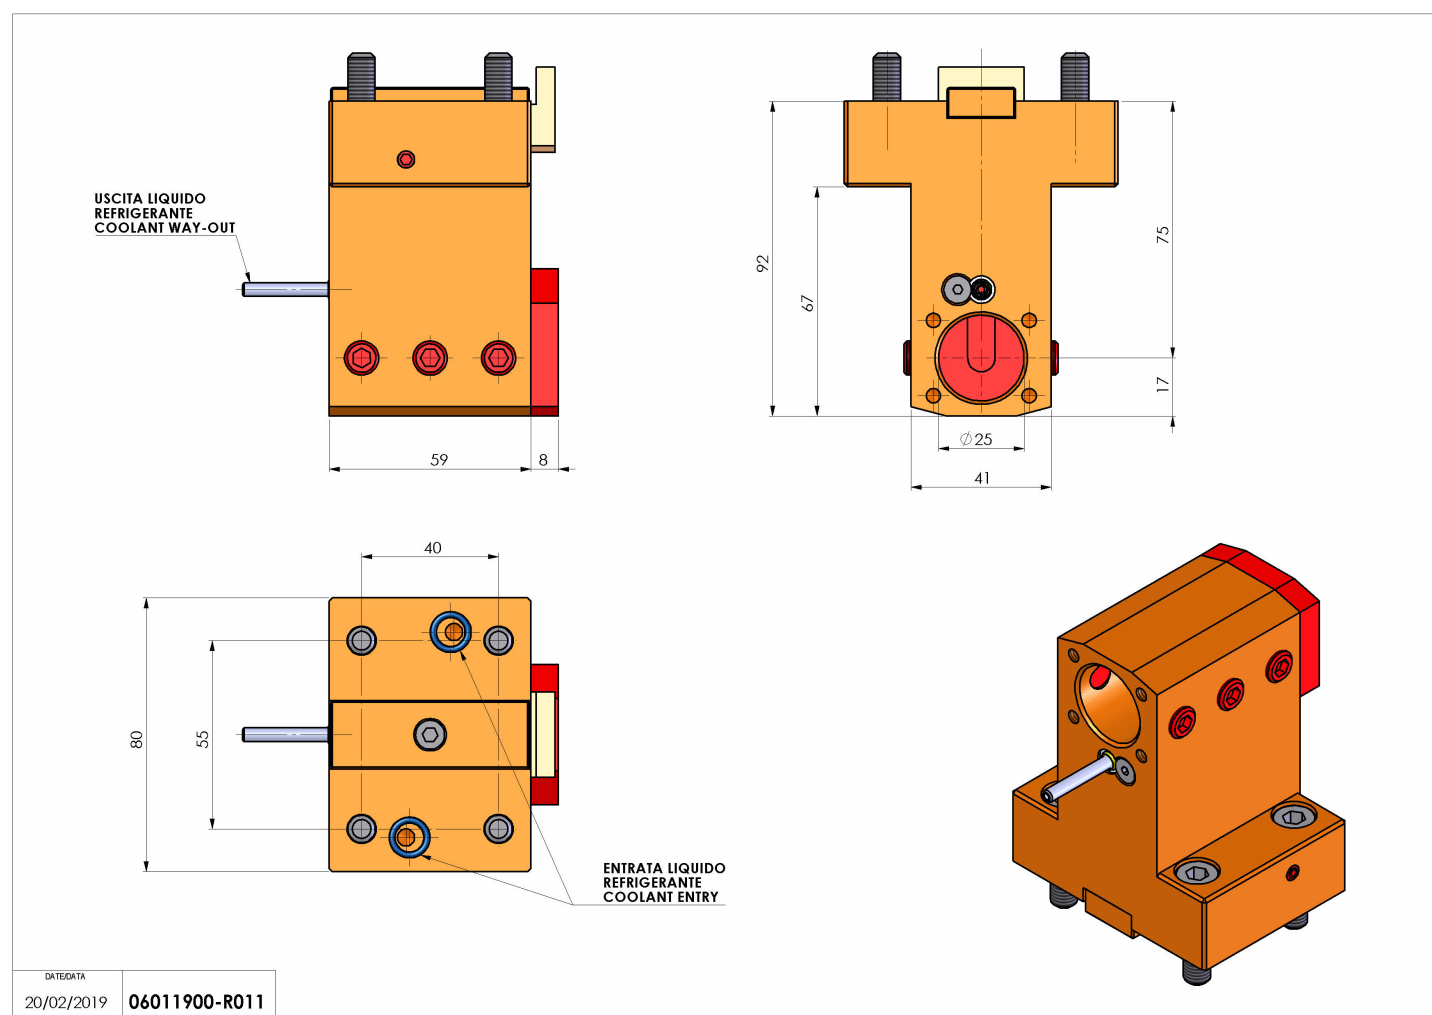

06011900 - TH-BRB D44 D25 H75 L59 NK

Tipo	TH-BRB Portautensili statico portabareno
Attacco	CILINDRICO 44
Uscita utensile	TH porta bareno 25
Raffreddamento	Refrigerazione esterna / interna
H [mm]	75

Accessori	N.D.
Note	N.D.
Note per il montaggio	N.D.

Verificare sempre gli ingombri del portautensile in torretta

Salvo modifiche tecniche

DATE/DATE	
20/02/2019	06011900-R011