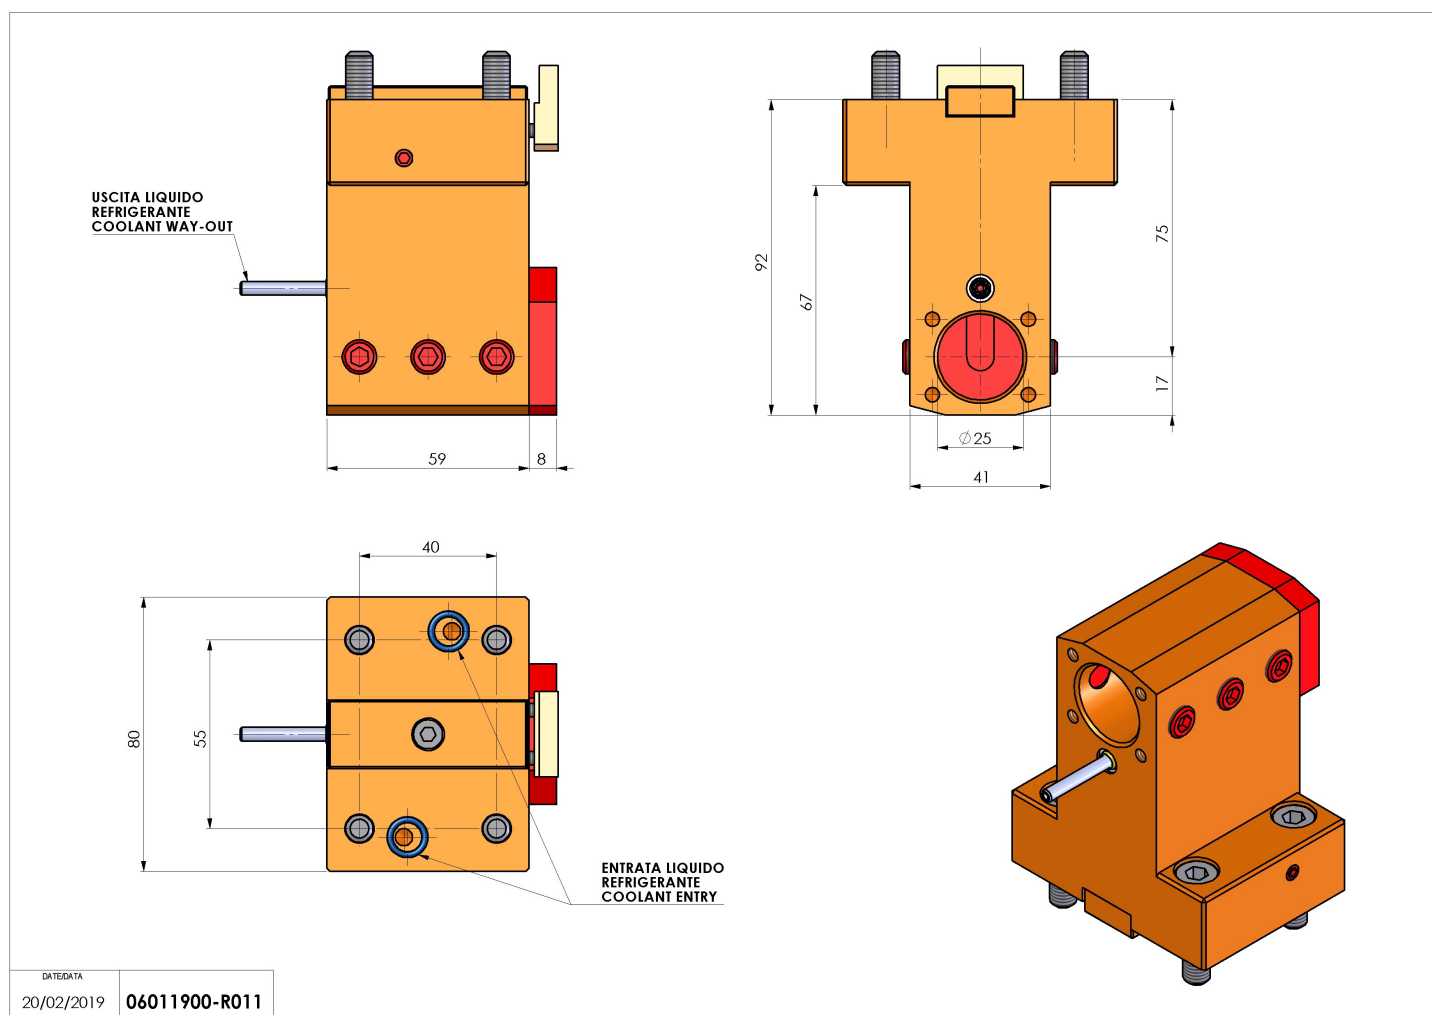

06011900 - TH-BRB D44 D25 H75 L59 NK

Tipo	TH-BRB Portautensili statico portabareno
Attacco	CILINDRICO 44
Uscita utensile	TH porta bareno 25
Raffreddamento	Refrigerazione esterna / interna
H [mm]	75

Accessori	N.D.
Note	N.D.
Note per il montaggio	N.D.

Verificare sempre gli ingombri del portautensile in torretta

DATE/DATE
20/02/2019 06011900-R011

Salvo modifiche tecniche