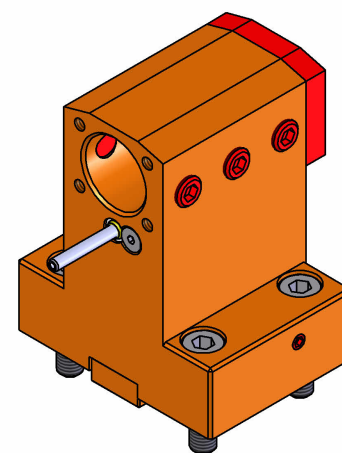

## 06011900 - TH-BRB D44 D25 H75 L59 NK

<b>Tipo</b>	TH-BRB Portautensili statico portabareno
<b>Attacco</b>	CILINDRICO 44
<b>Uscita utensile</b>	TH porta bareno 25
<b>Raffreddamento</b>	Refrigerazione esterna / interna
<b>H [mm]</b>	75

<b>Accessori</b>	N.D.
<b>Note</b>	N.D.
<b>Note per il montaggio</b>	N.D.

Verificare sempre gli ingombri del portautensile in torretta

Salvo modifiche tecniche

DATE/DATE	
20/02/2019	06011900-R011