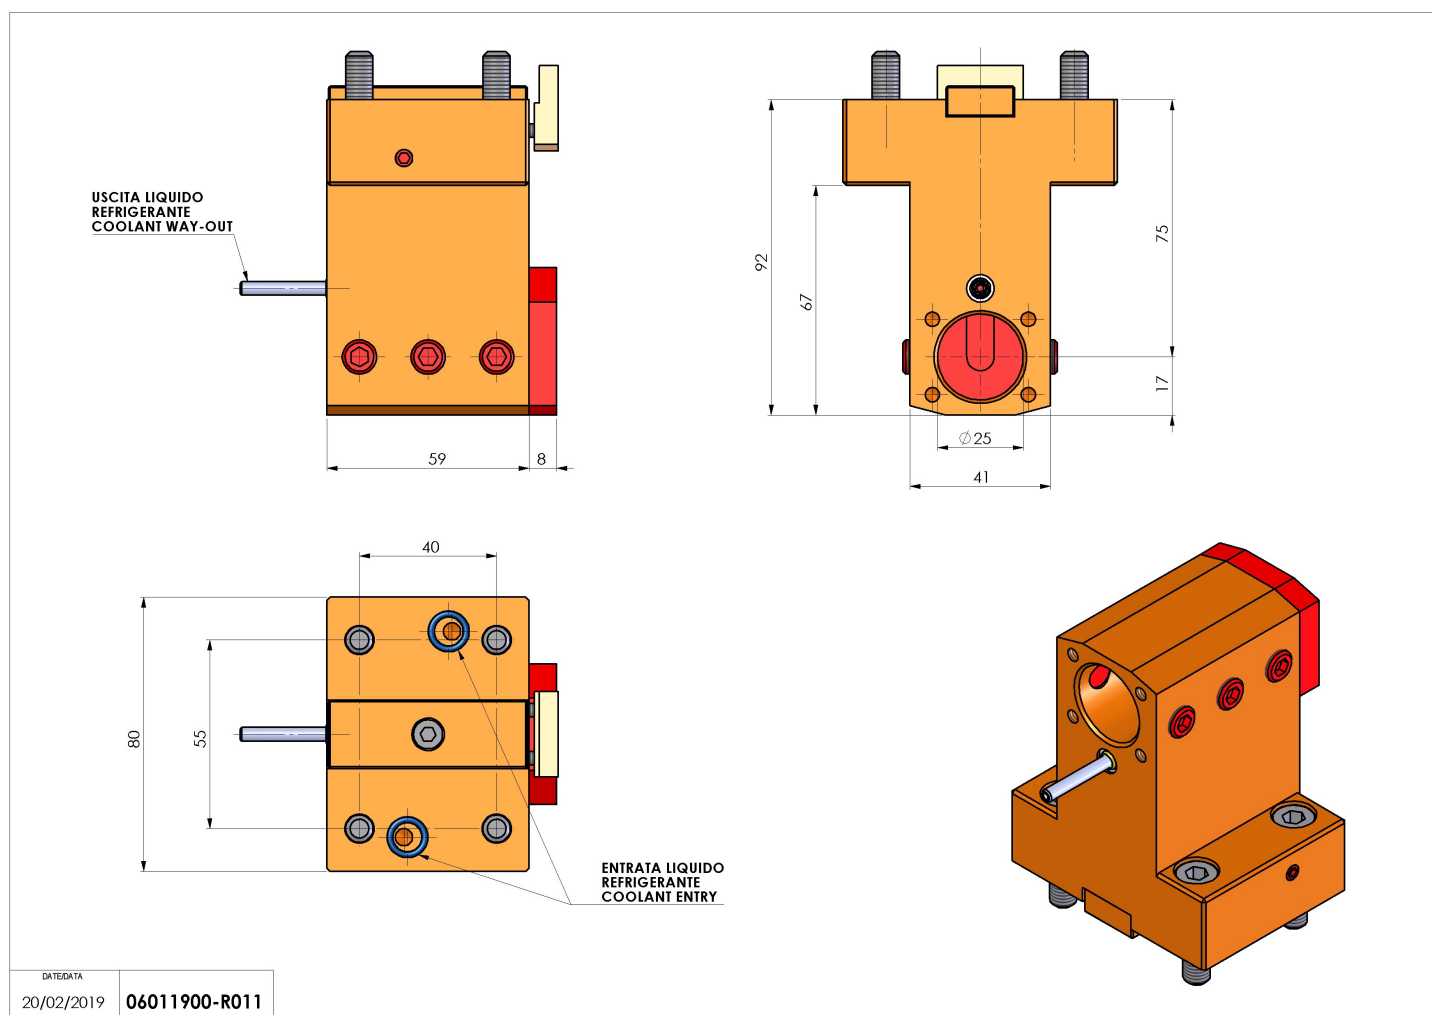

## 06011900 - TH-BRB D44 D25 H75 L59 NK

<b>Tipo</b>	TH-BRB Portautensili statico portabareno
<b>Attacco</b>	CILINDRICO 44
<b>Uscita utensile</b>	TH porta bareno 25
<b>Raffreddamento</b>	Refrigerazione esterna / interna
<b>H [mm]</b>	75

<b>Accessori</b>	N.D.
<b>Note</b>	N.D.
<b>Note per il montaggio</b>	N.D.

Verificare sempre gli ingombri del portautensile in torretta

Salvo modifiche tecniche

DATE/DATE	06011900-R011
20/02/2019	