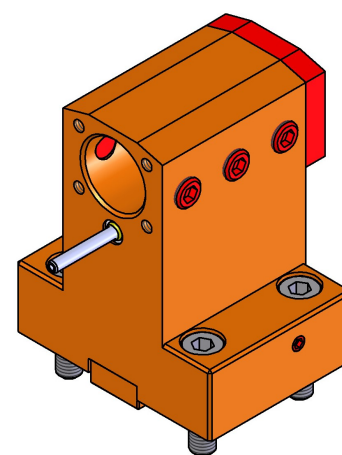

## 06011900 - TH-BRB D44 D25 H75 L59 NK

<b>Tipo</b>	TH-BRB Portautensili statico portabareno
<b>Attacco</b>	CILINDRICO 44
<b>Uscita utensile</b>	TH porta bareno 25
<b>Raffreddamento</b>	Refrigerazione esterna / interna
<b>H [mm]</b>	75

<b>Accessori</b>	N.D.
<b>Note</b>	N.D.
<b>Note per il montaggio</b>	N.D.

Verificare sempre gli ingombri del portautensile in torretta

Salvo modifiche tecniche

DATE/DATE	06011900-R011
20/02/2019	