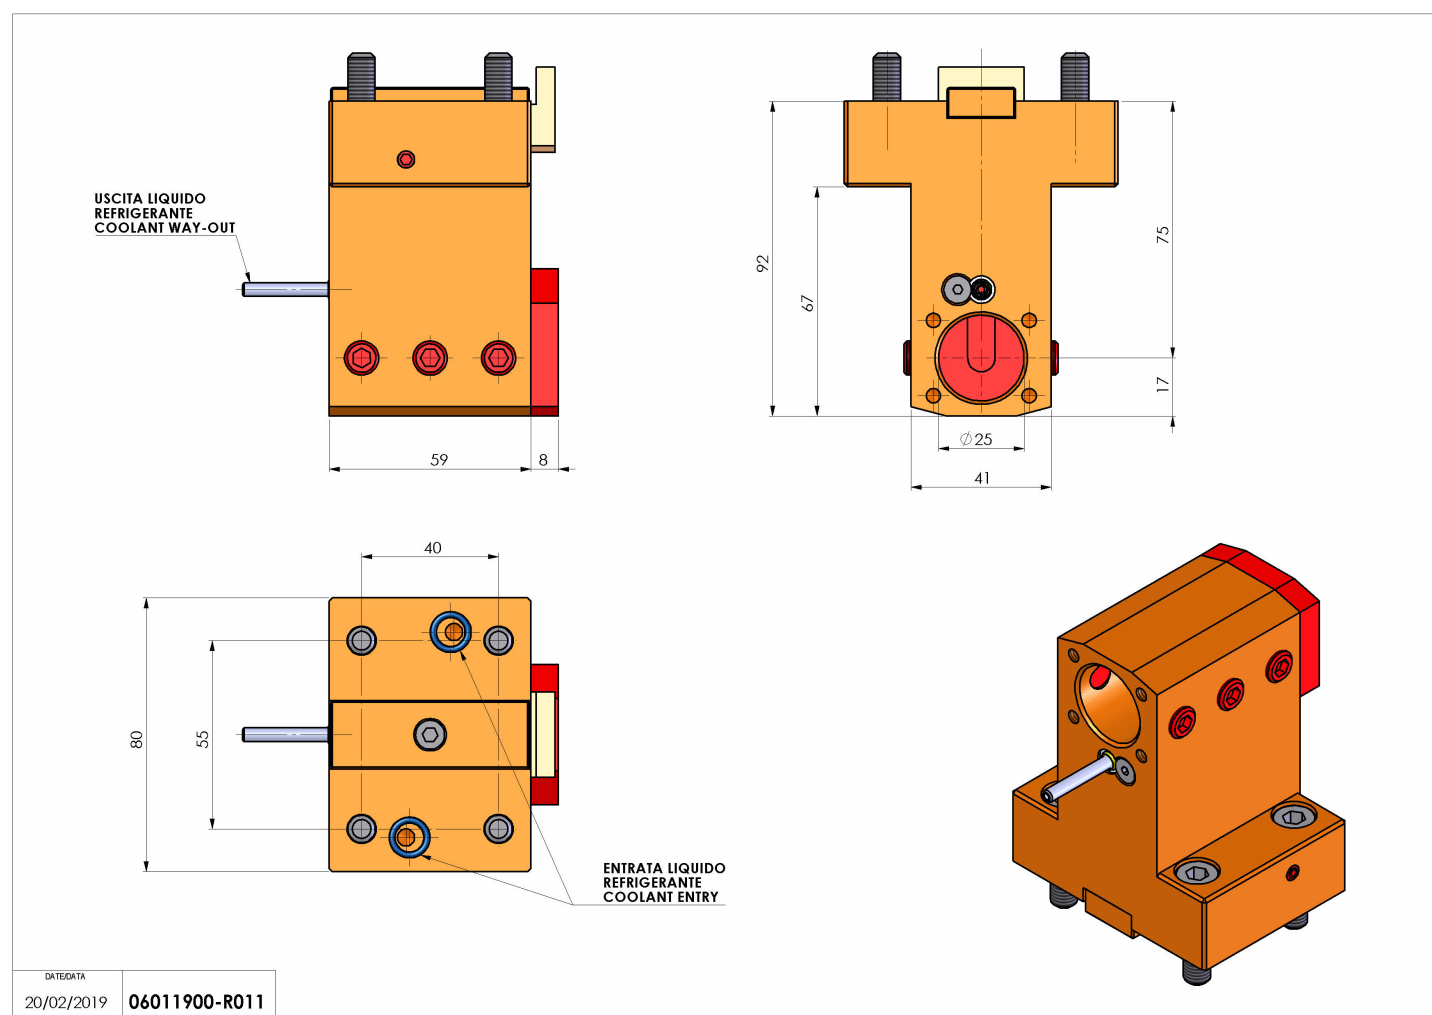

06011900 - TH-BRB D44 D25 H75 L59 NK

Tipo	TH-BRB Portautensili statico portabareno
Attacco	CILINDRICO 44
Uscita utensile	TH porta bareno 25
Raffreddamento	Refrigerazione esterna / interna
H [mm]	75

Accessori	N.D.
Note	N.D.
Note per il montaggio	N.D.

Verificare sempre gli ingombri del portautensile in torretta

Salvo modifiche tecniche