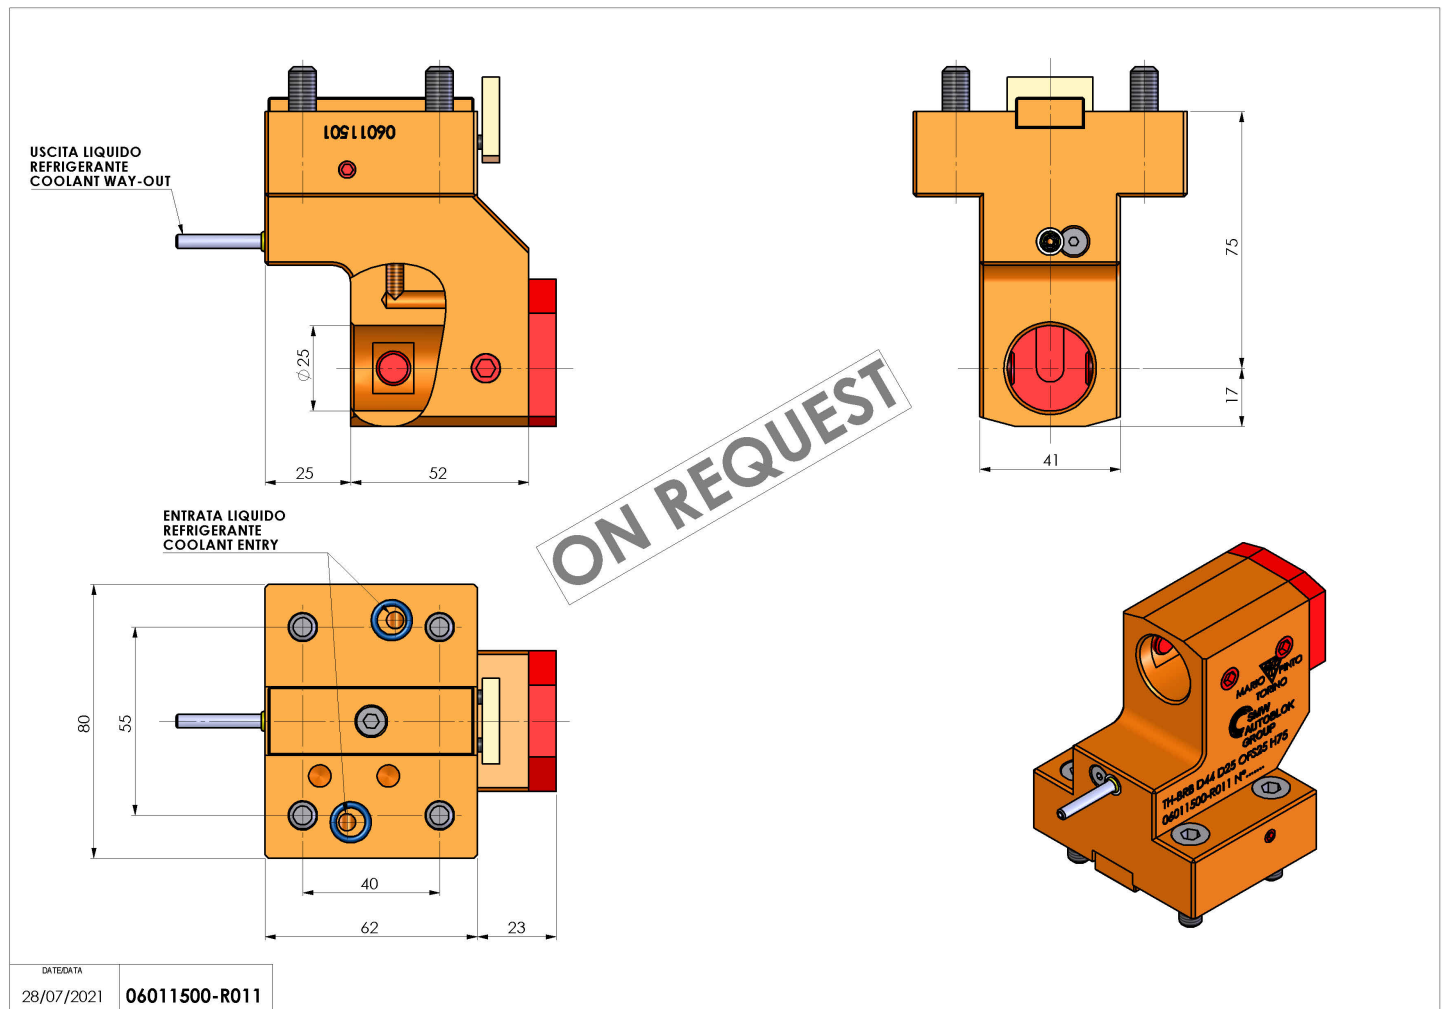

## 06011500 - TH-BRB D44 D25 OFS25 H75

<b>Tipo</b>	TH-BRB Portautensili statico portabareno
<b>Attacco</b>	CILINDRICO 44
<b>Uscita utensile</b>	TH porta bareno 25
<b>Raffreddamento</b>	Refrigerazione esterna
<b>H [mm]</b>	75

ON REQUEST

<b>Accessori</b>	N.D.
<b>Note</b>	N.D.
<b>Note per il montaggio</b>	N.D.

Verificare sempre gli ingombri del portautensile in torretta

DATE/DATE	28/07/2021
PART NUMBER	06011500-R011

Salvo modifiche tecniche