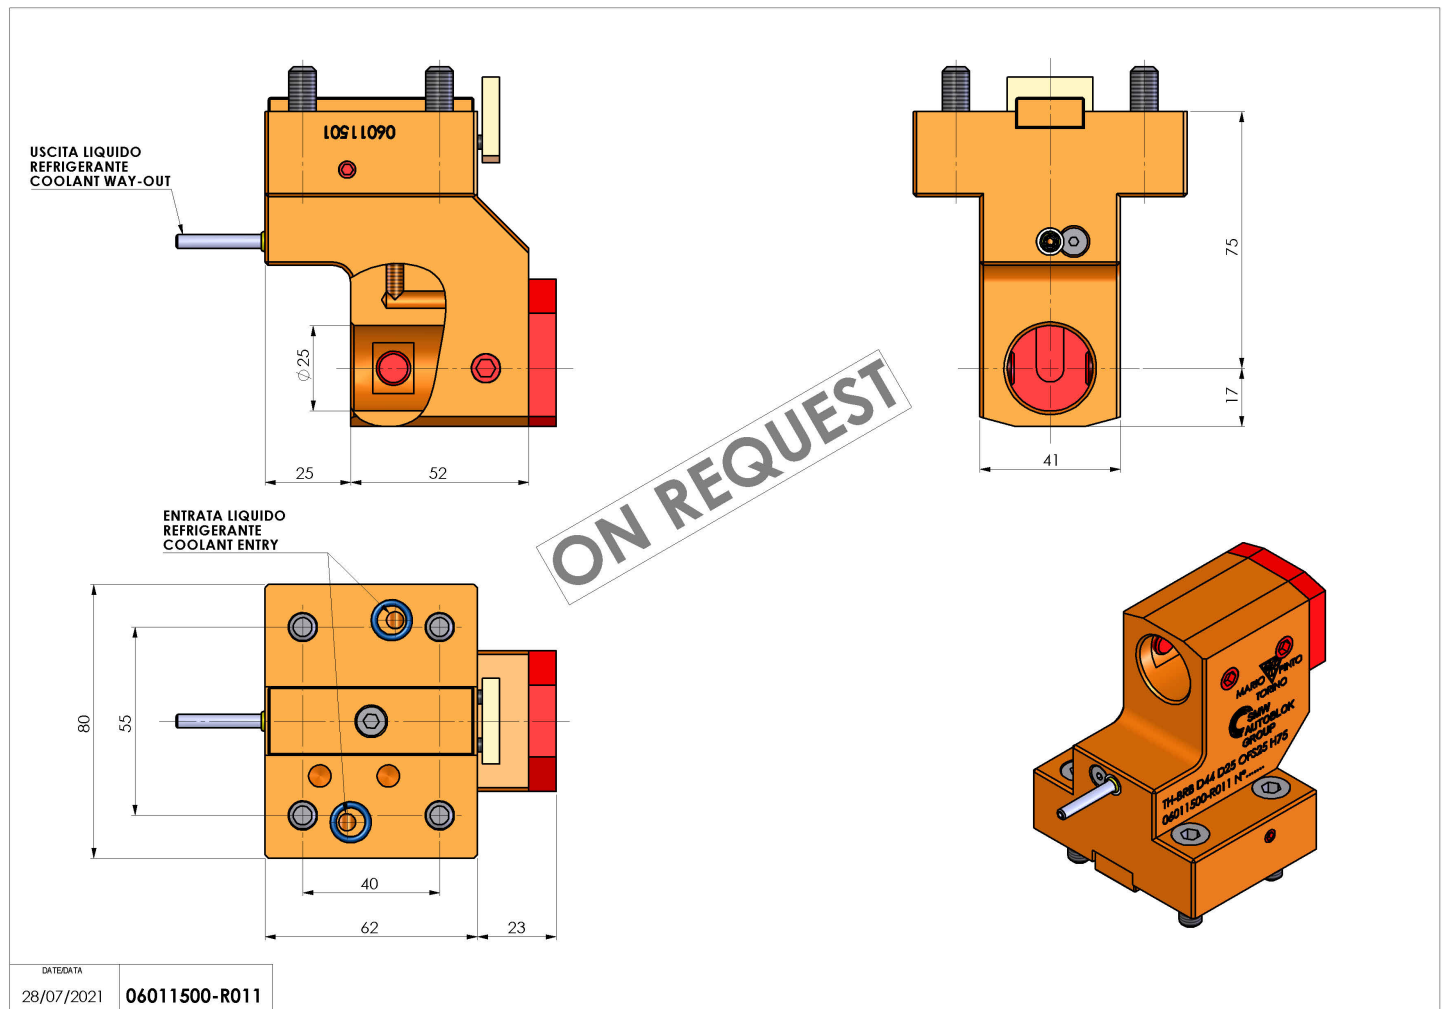

06011500 - TH-BRB D44 D25 OFS25 H75

Tipo	TH-BRB Portautensili statico portabareno
Attacco	CILINDRICO 44
Uscita utensile	TH porta bareno 25
Raffreddamento	Refrigerazione esterna
H [mm]	75

ON REQUEST

Accessori	N.D.
Note	N.D.
Note per il montaggio	N.D.

Verificare sempre gli ingombri del portautensile in torretta

DATE/GATA	28/07/2021
PART NUMBER	06011500-R011

Salvo modifiche tecniche