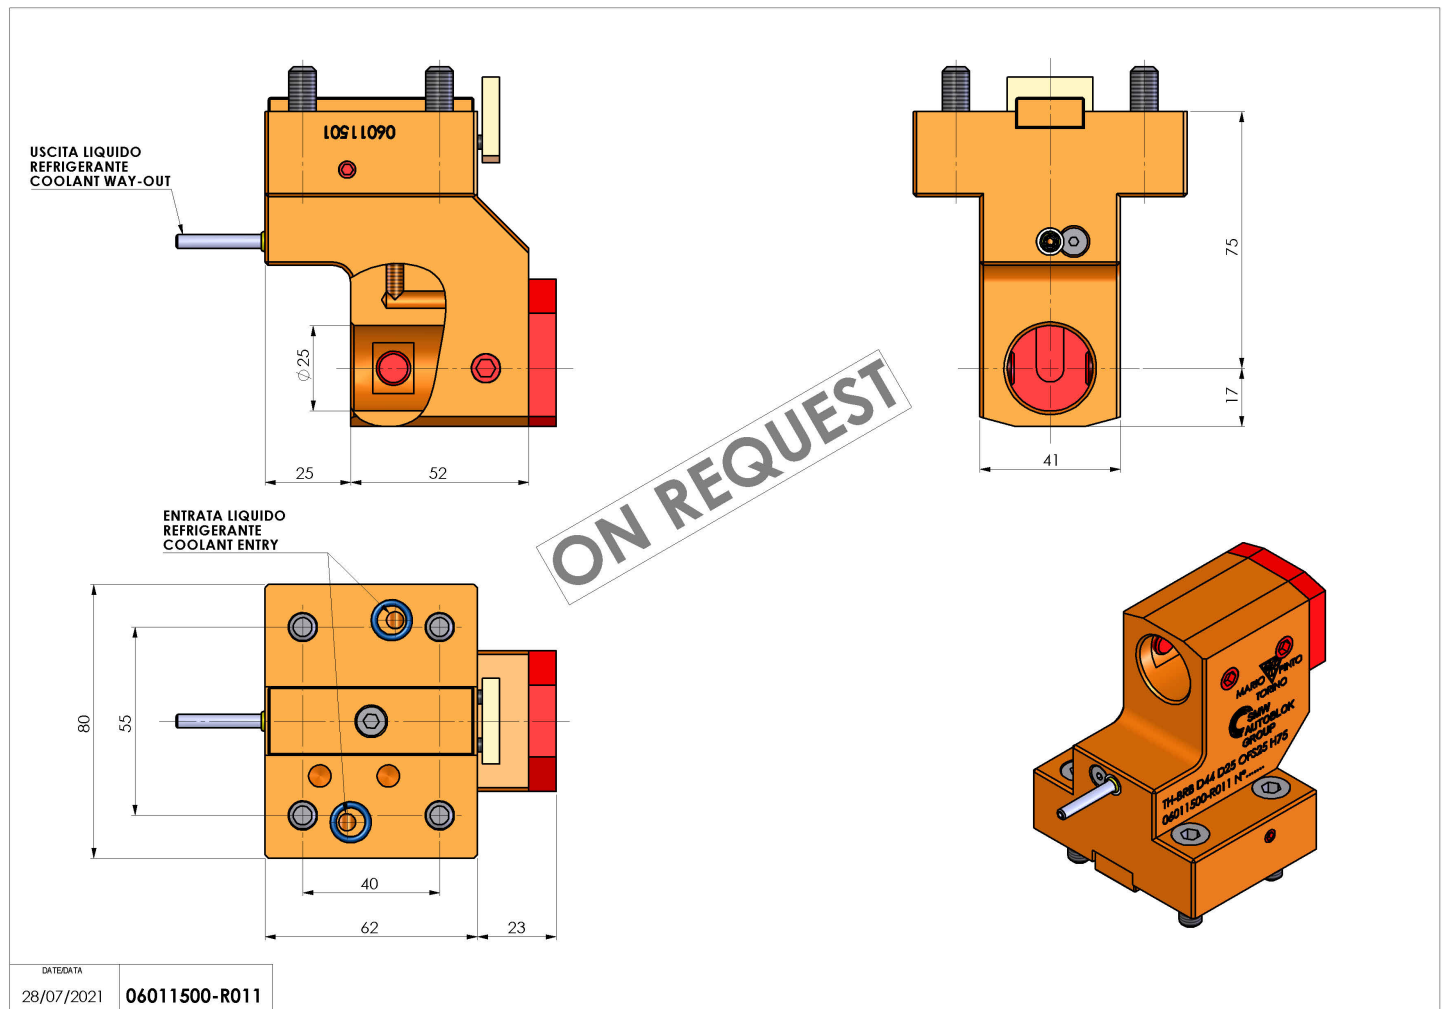

06011500 - TH-BRB D44 D25 OFS25 H75

Tipo	TH-BRB Portautensili statico portabareno
Attacco	CILINDRICO 44
Uscita utensile	TH porta bareno 25
Raffreddamento	Refrigerazione esterna
H [mm]	75

ON REQUEST

Accessori	N.D.
Note	N.D.
Note per il montaggio	N.D.

Verificare sempre gli ingombri del portautensile in torretta

DATE/DATE	28/07/2021
PART NUMBER	06011500-R011

Salvo modifiche tecniche