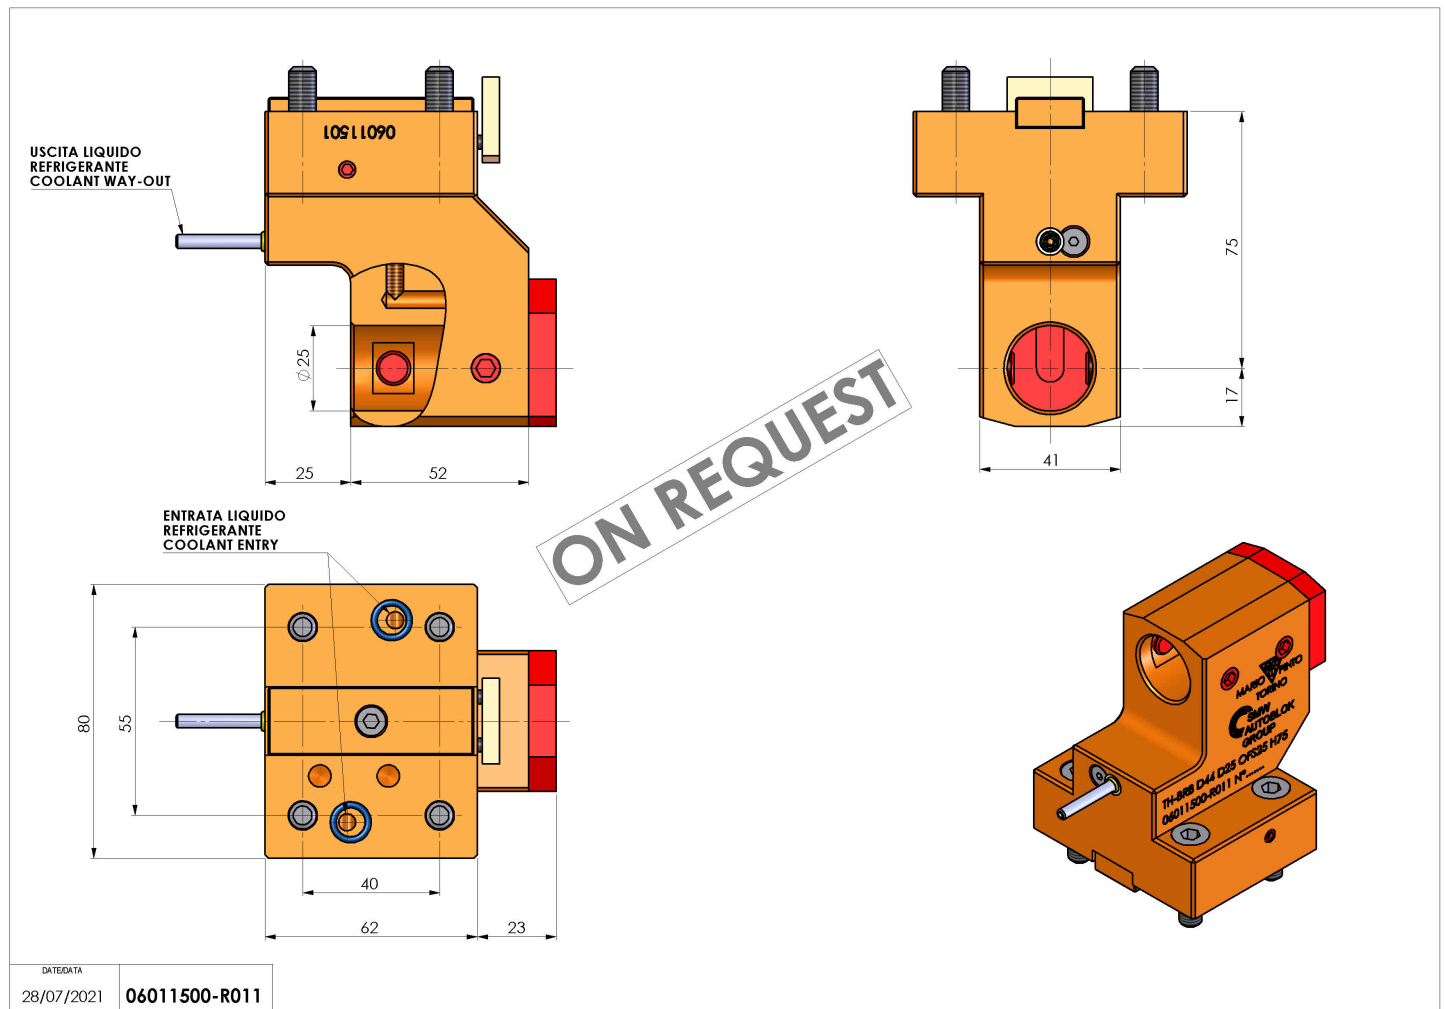

## 06011500 - TH-BRB D44 D25 OFS25 H75

<b>Tipo</b>	TH-BRB Portautensili statico portabareno
<b>Attacco</b>	CILINDRICO 44
<b>Uscita utensile</b>	TH porta bareno 25
<b>Raffreddamento</b>	Refrigerazione esterna
<b>H [mm]</b>	75

ON REQUEST

<b>Accessori</b>	N.D.
<b>Note</b>	N.D.
<b>Note per il montaggio</b>	N.D.

Verificare sempre gli ingombri del portautensile in torretta

DATE/DATE	06011500-R011
28/07/2021	

Salvo modifiche tecniche