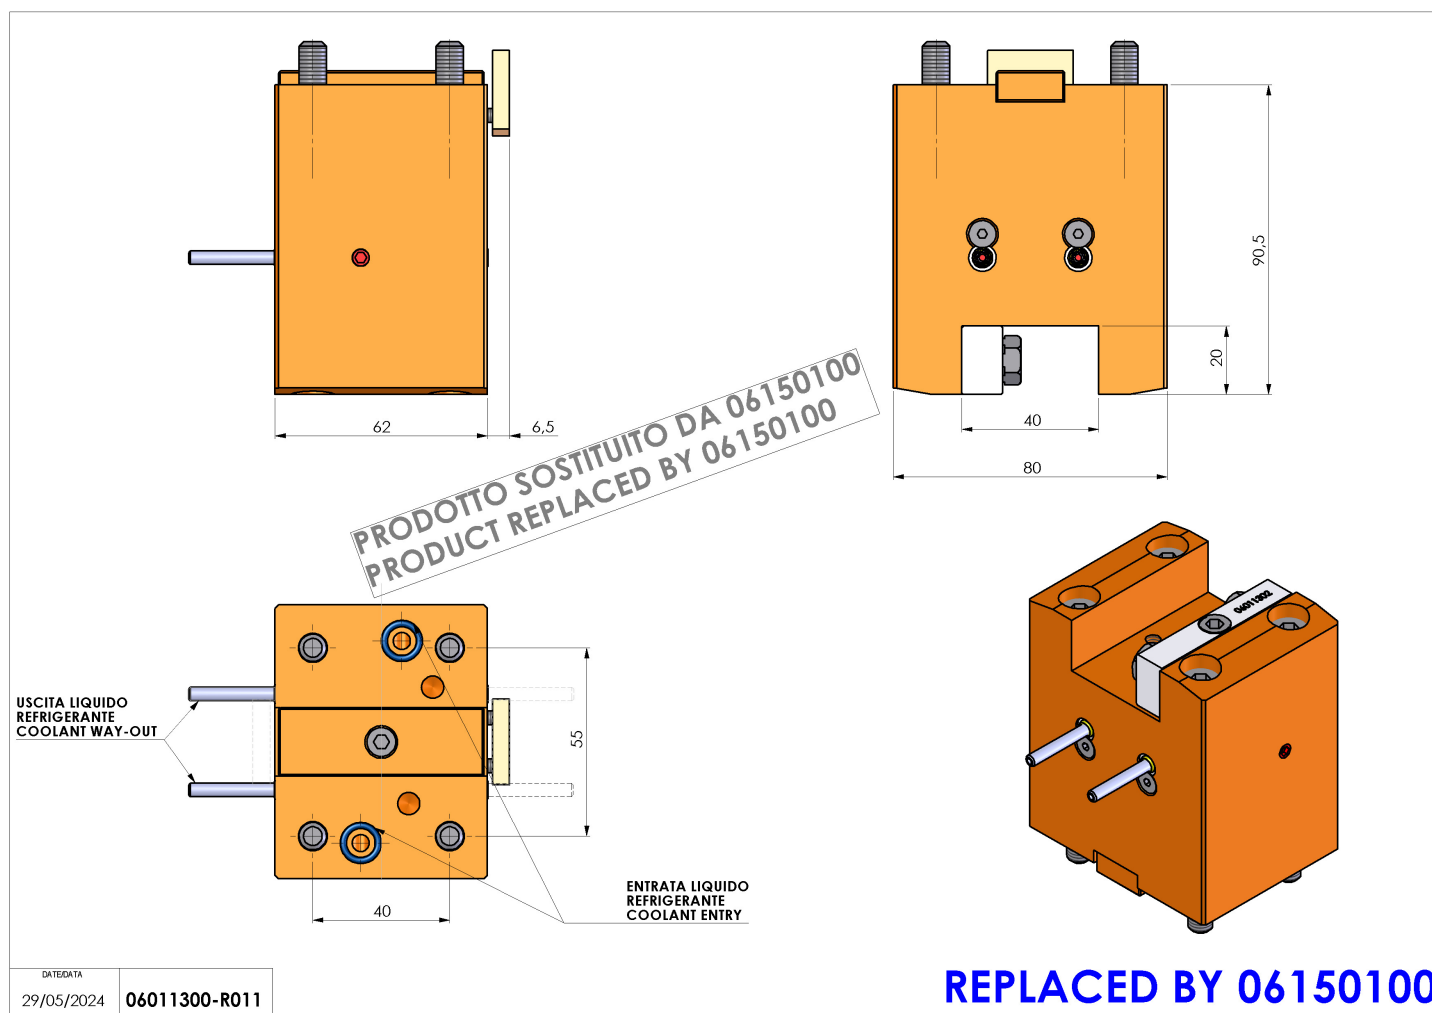

## 06011300 - TH-AX D44 Q20 H90.5 NK

<b>Tipo</b>	TH-AX Portautensili statico assiale
<b>Attacco</b>	CILINDRICO 44
<b>Uscita utensile</b>	TH assiale 20x20
<b>Raffreddamento</b>	Refrigerazione esterna
<b>H [mm]</b>	90
<b>Accessori</b>	N.D.
<b>Note</b>	Ad esaurimento. Sostituito dal cod. 06150100
<b>Note per il montaggio</b>	N.D.

REPLACED BY 06150100

Verificare sempre gli ingombri del portautensile in torretta

Salvo modifiche tecniche