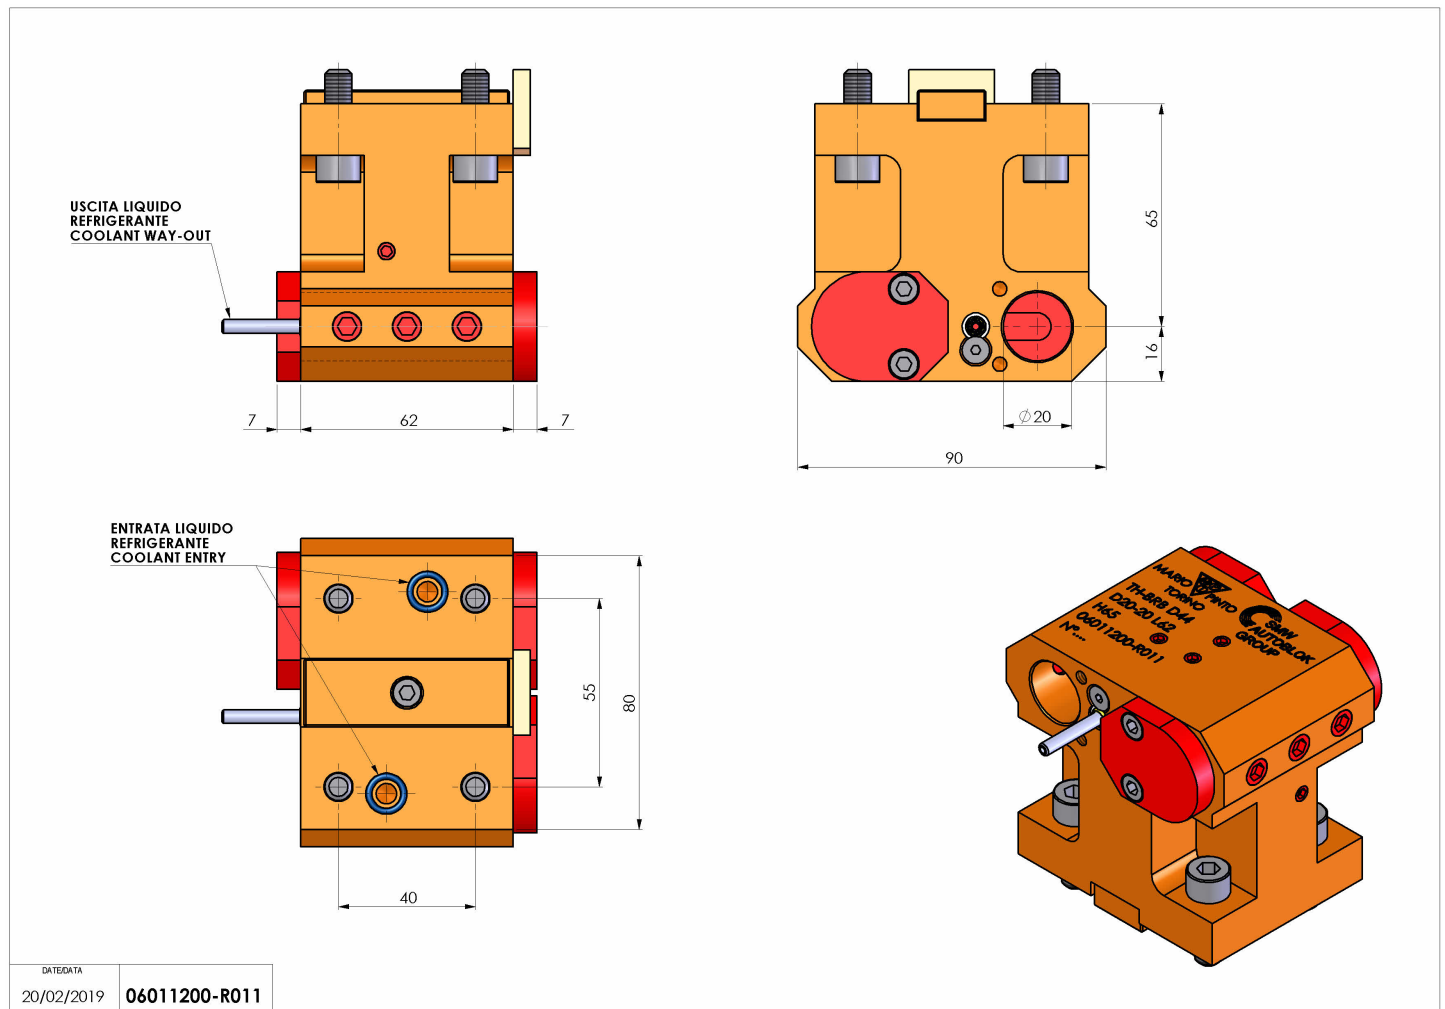

## 06011200 - TH-BRB D44 D20-20 L62 H65

<b>Tipo</b>	TH-BRB Portautensili statico portabareno
<b>Attacco</b>	CILINDRICO 44
<b>Uscita utensile</b>	TH porta bareno 20
<b>Raffreddamento</b>	Refrigerazione esterna / interna
<b>H [mm]</b>	65

<b>Accessori</b>	N.D.
<b>Note</b>	N.D.
<b>Note per il montaggio</b>	N.D.

Verificare sempre gli ingombri del portautensile in torretta

Salvo modifiche tecniche

DATE/DATE	
20/02/2019	06011200-R011