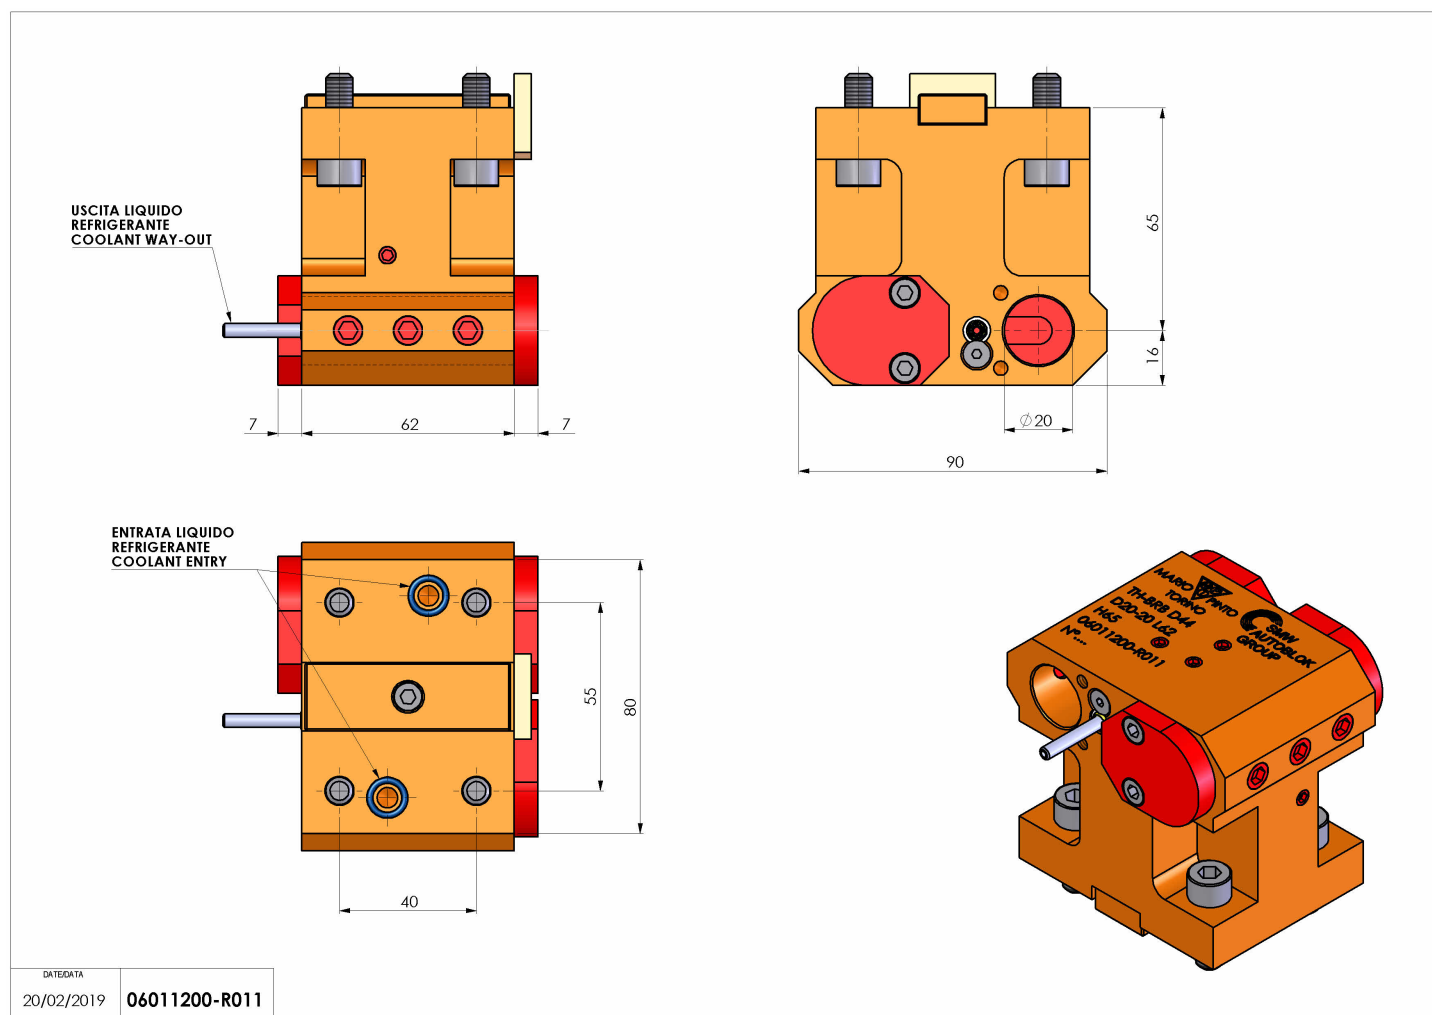

06011200 - TH-BRB D44 D20-20 L62 H65

Tipo	TH-BRB Portautensili statico portabareno
Attacco	CILINDRICO 44
Uscita utensile	TH porta bareno 20
Raffreddamento	Refrigerazione esterna / interna
H [mm]	65

Accessori	N.D.
Note	N.D.
Note per il montaggio	N.D.

Verificare sempre gli ingombri del portautensile in torretta

Salvo modifiche tecniche

DATE/DATE	
20/02/2019	06011200-R011