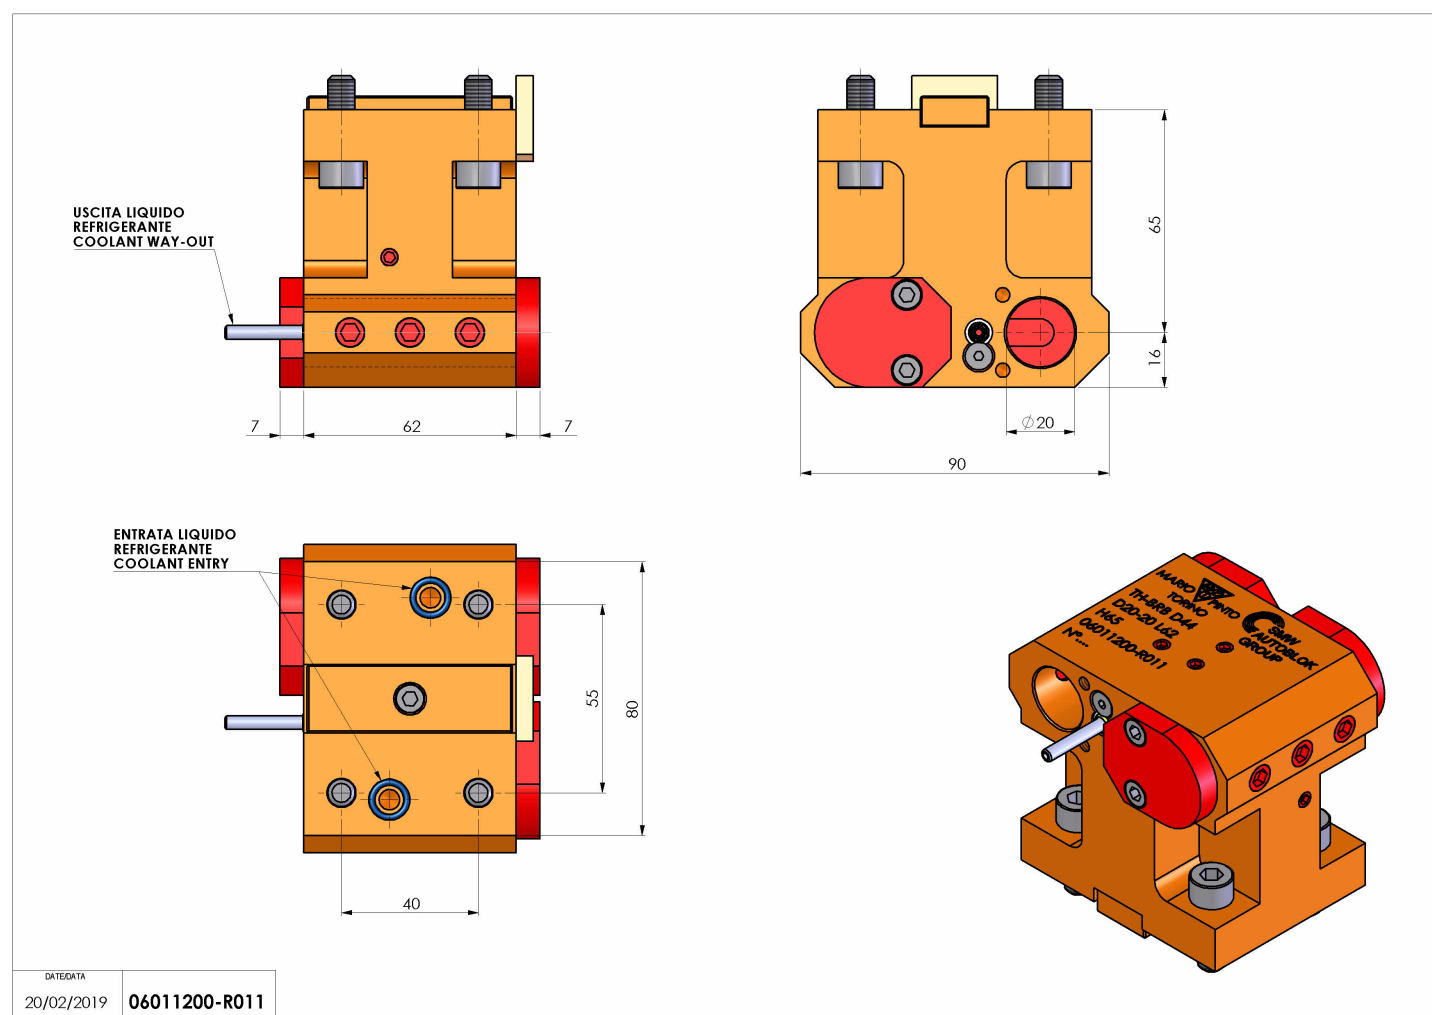

06011200 - TH-BRB D44 D20-20 L62 H65

Tipo	TH-BRB Portautensili statico portabareno
Attacco	CILINDRICO 44
Uscita utensile	TH porta bareno 20
Raffreddamento	Refrigerazione esterna / interna
H [mm]	65

Accessori	N.D.
Note	N.D.
Note per il montaggio	N.D.

Verificare sempre gli ingombri del portautensile in torretta

Salvo modifiche tecniche

DATE/DATE	
20/02/2019	06011200-R011