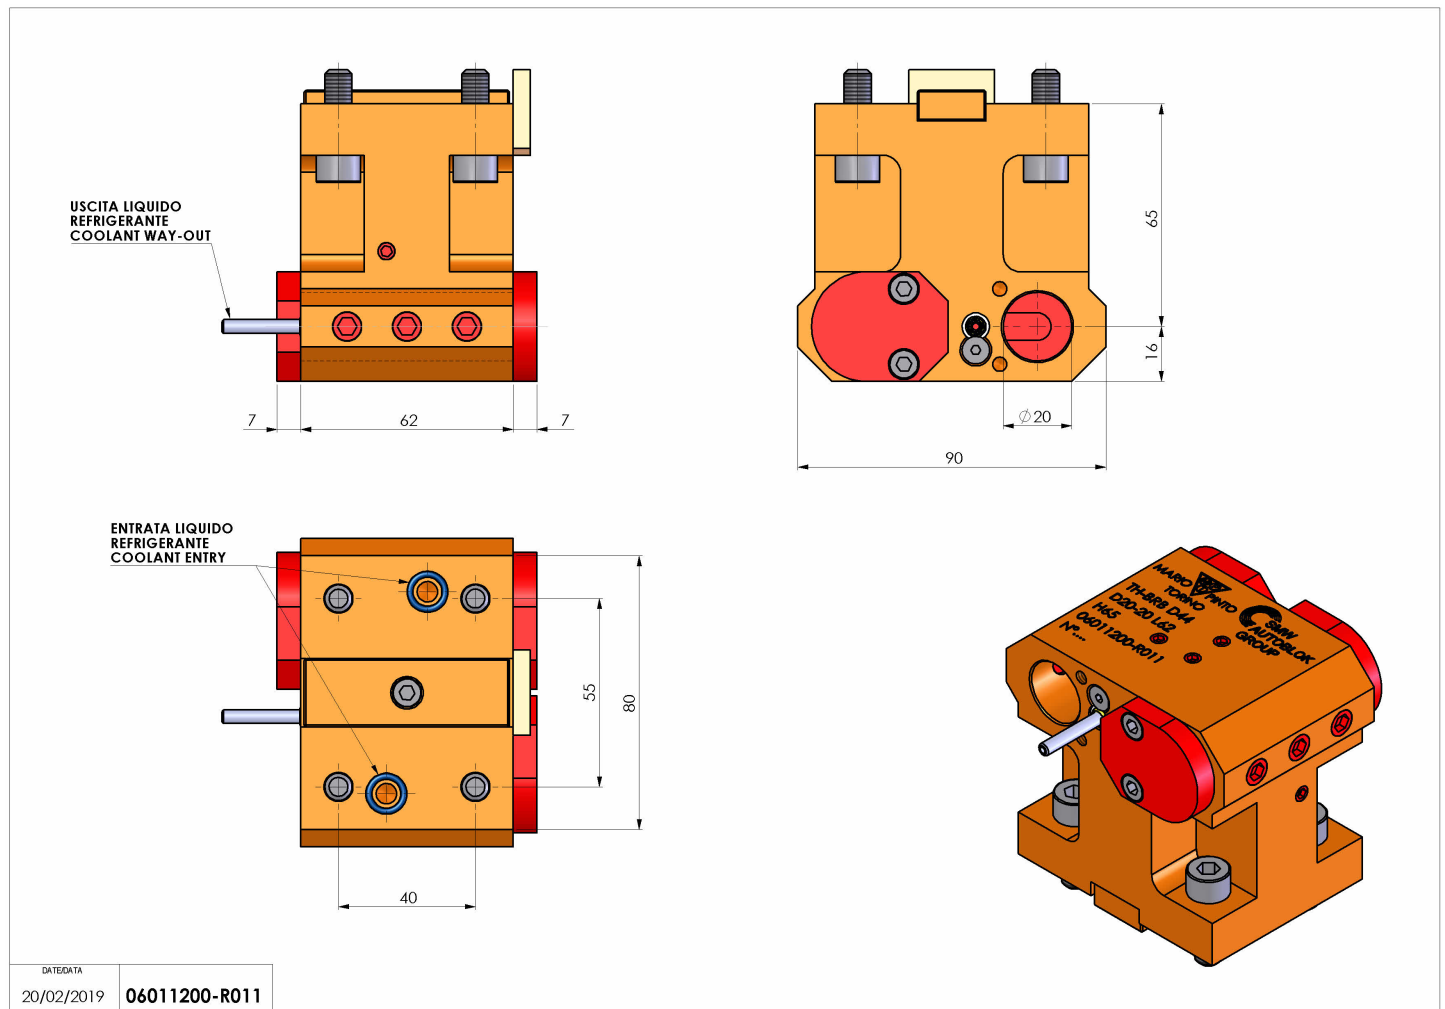

06011200 - TH-BRB D44 D20-20 L62 H65

Tipo	TH-BRB Portautensili statico portabareno
Attacco	CILINDRICO 44
Uscita utensile	TH porta bareno 20
Raffreddamento	Refrigerazione esterna / interna
H [mm]	65

Accessori	N.D.
Note	N.D.
Note per il montaggio	N.D.

Verificare sempre gli ingombri del portautensile in torretta

Salvo modifiche tecniche