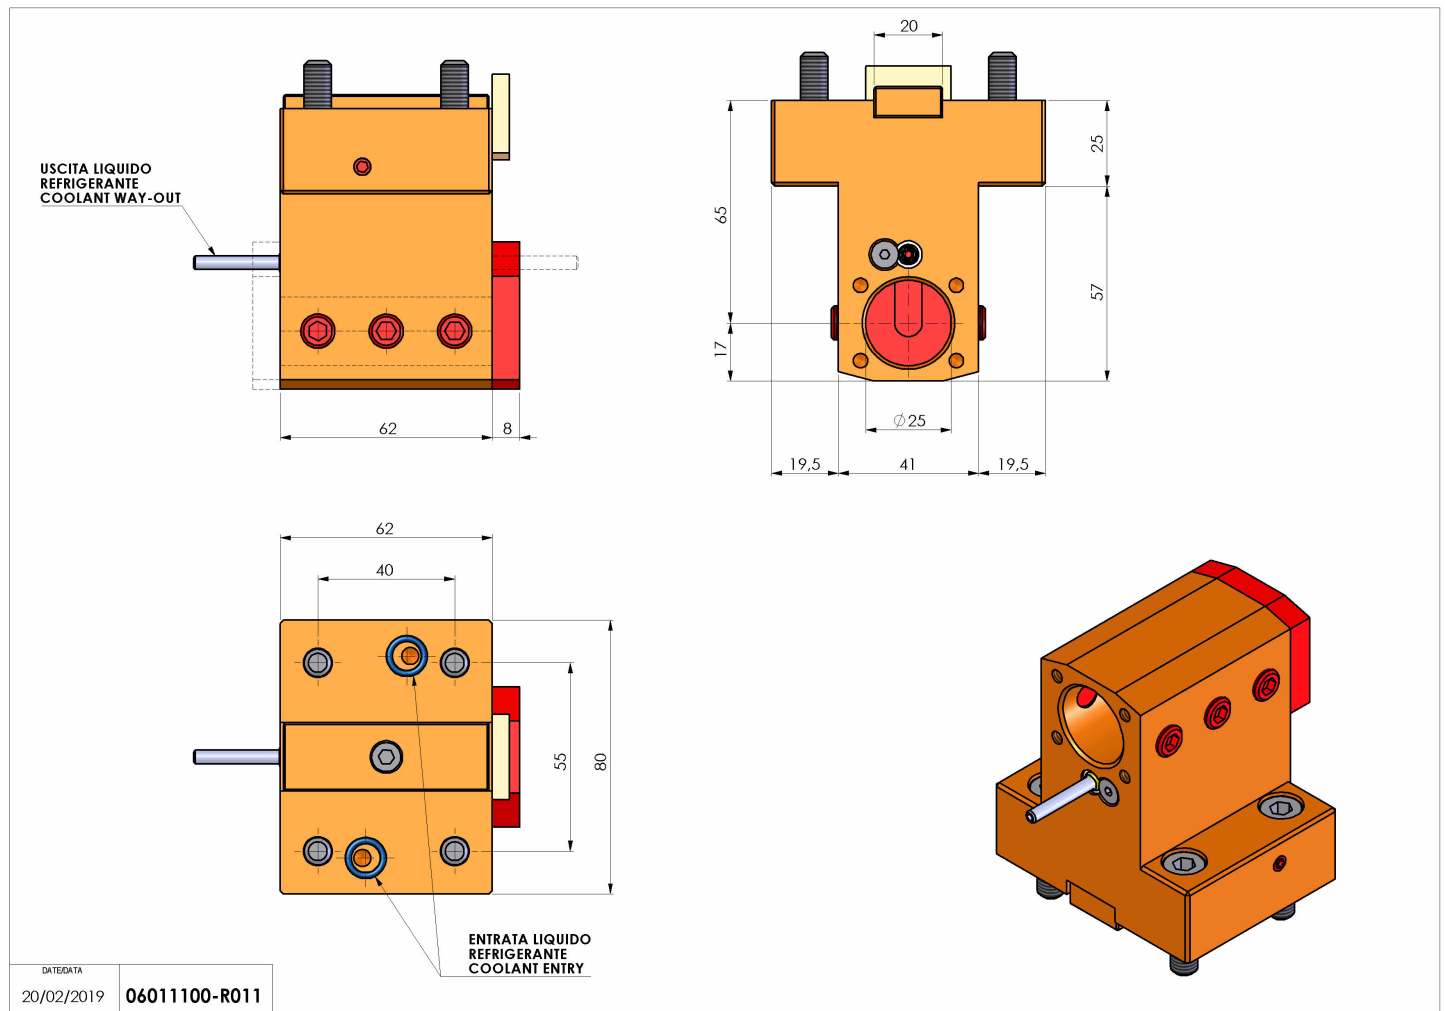

## 06011100 - TH-BRB D44 D25 H65 NK

<b>Tipo</b>	TH-BRB Portautensili statico portabareno
<b>Attacco</b>	CILINDRICO 44
<b>Uscita utensile</b>	TH porta bareno 25
<b>Raffreddamento</b>	Refrigerazione esterna / interna
<b>H [mm]</b>	65

<b>Accessori</b>	N.D.
<b>Note</b>	N.D.
<b>Note per il montaggio</b>	N.D.

Verificare sempre gli ingombri del portautensile in torretta

Salvo modifiche tecniche