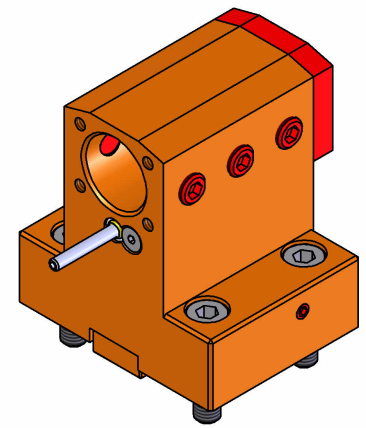

06011100 - TH-BRB D44 D25 H65 NK

Tipo	TH-BRB Portautensili statico portabareno
Attacco	CILINDRICO 44
Uscita utensile	TH porta bareno 25
Raffreddamento	Refrigerazione esterna / interna
H [mm]	65
Accessori	N.D.
Note	N.D.
Note per il montaggio	N.D.

Verificare sempre gli ingombri del portautensile in torretta

Salvo modifiche tecniche