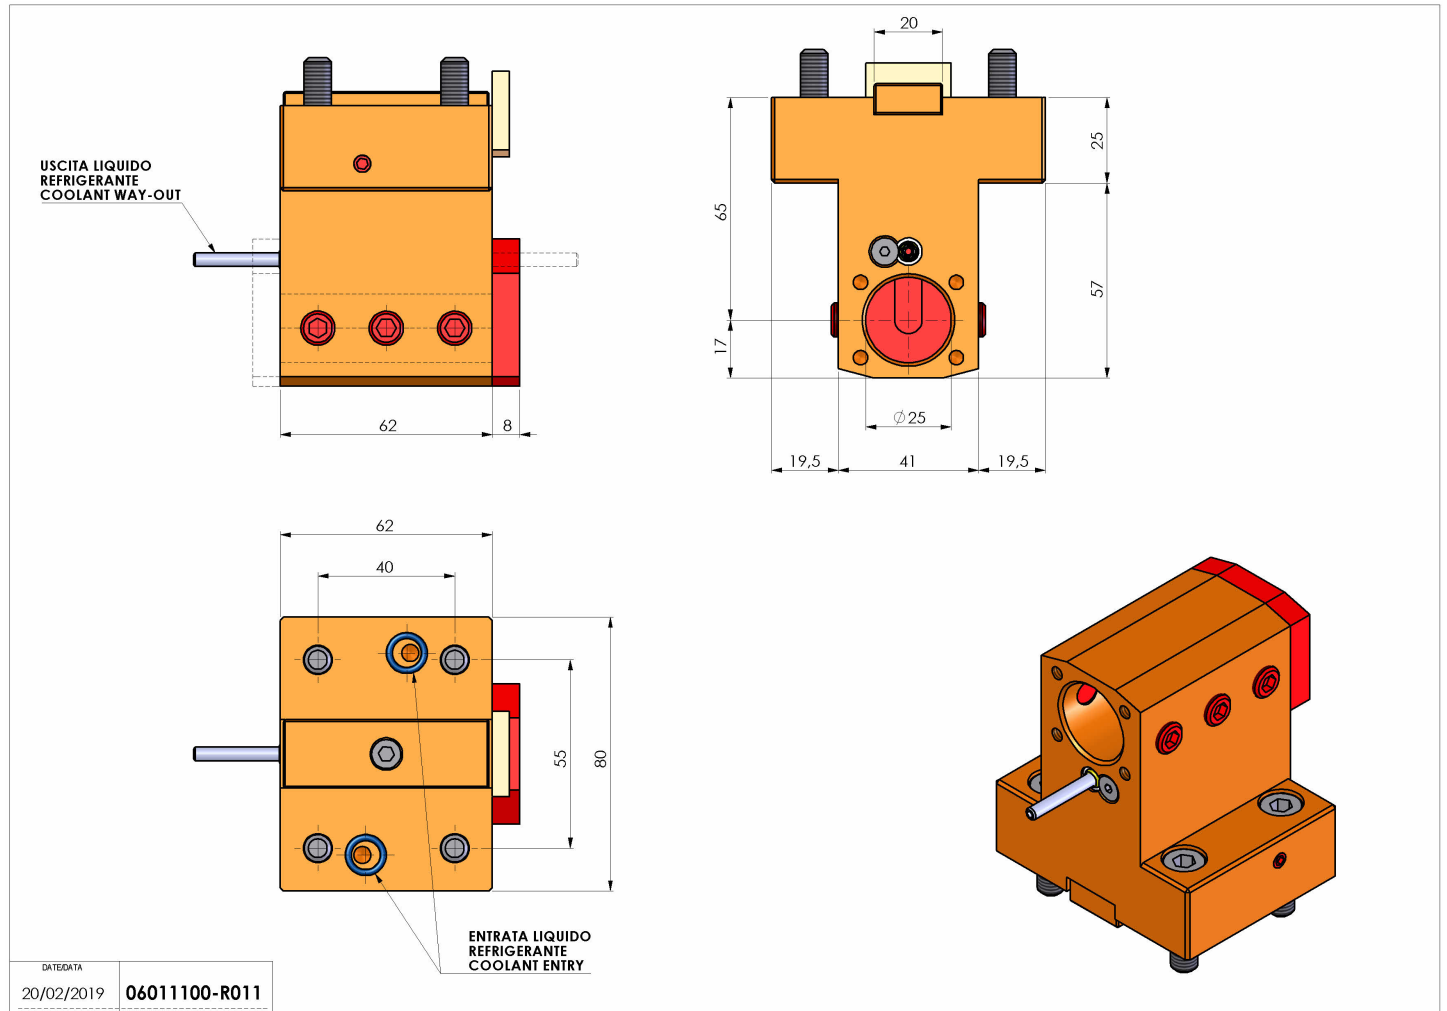

06011100 - TH-BRB D44 D25 H65 NK

Tipo	TH-BRB Portautensili statico portabareno
Attacco	CILINDRICO 44
Uscita utensile	TH porta bareno 25
Raffreddamento	Refrigerazione esterna / interna
H [mm]	65
Accessori	N.D.
Note	N.D.
Note per il montaggio	N.D.

Verificare sempre gli ingombri del portautensile in torretta

Salvo modifiche tecniche