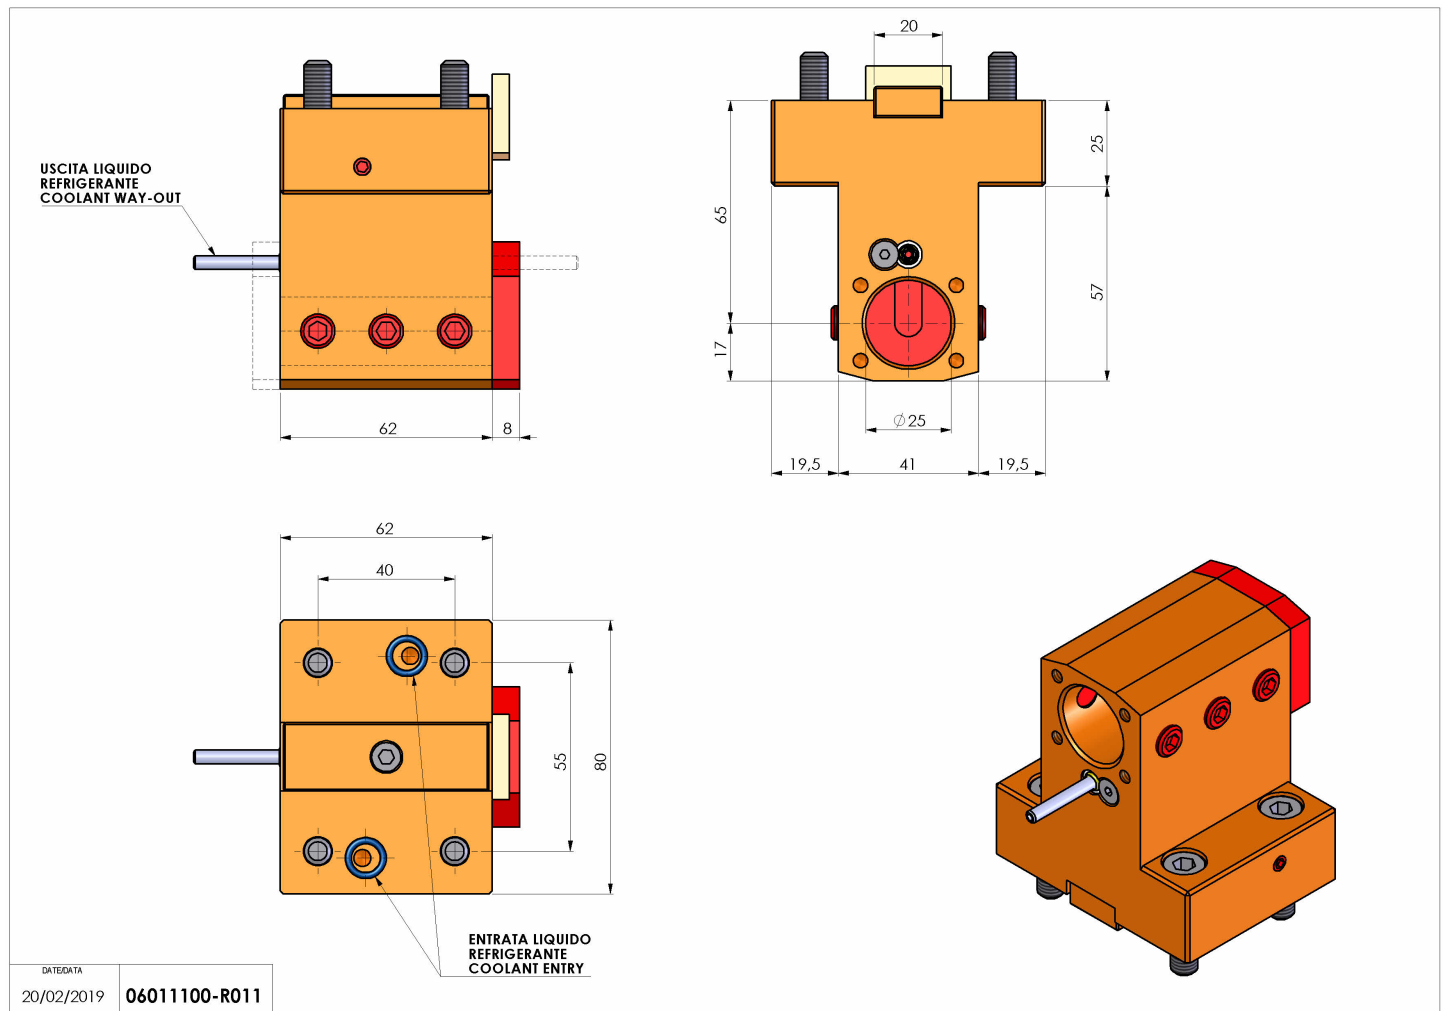

06011100 - TH-BRB D44 D25 H65 NK

Tipo	TH-BRB Portautensili statico portabareno
Attacco	CILINDRICO 44
Uscita utensile	TH porta bareno 25
Raffreddamento	Refrigerazione esterna / interna
H [mm]	65

Accessori	N.D.
Note	N.D.
Note per il montaggio	N.D.

Verificare sempre gli ingombri del portautensile in torretta

Salvo modifiche tecniche