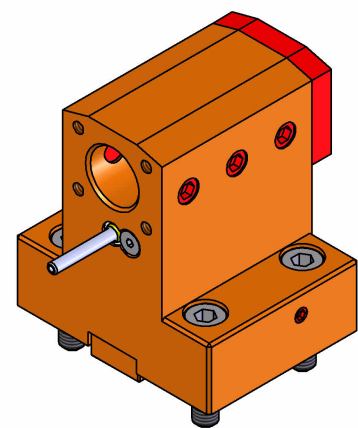

06011000 - TH-BRB D44 D20 H65 NK

Tipo	TH-BRB Portautensili statico portabareno
Attacco	CILINDRICO 44
Uscita utensile	TH porta bareno 20
Raffreddamento	Refrigerazione esterna / interna
H [mm]	65

Accessori	N.D.
Note	N.D.
Note per il montaggio	N.D.

Verificare sempre gli ingombri del portautensile in torretta

Salvo modifiche tecniche

DATE DATA	20/02/2019	06011000-R011
-----------	------------	---------------