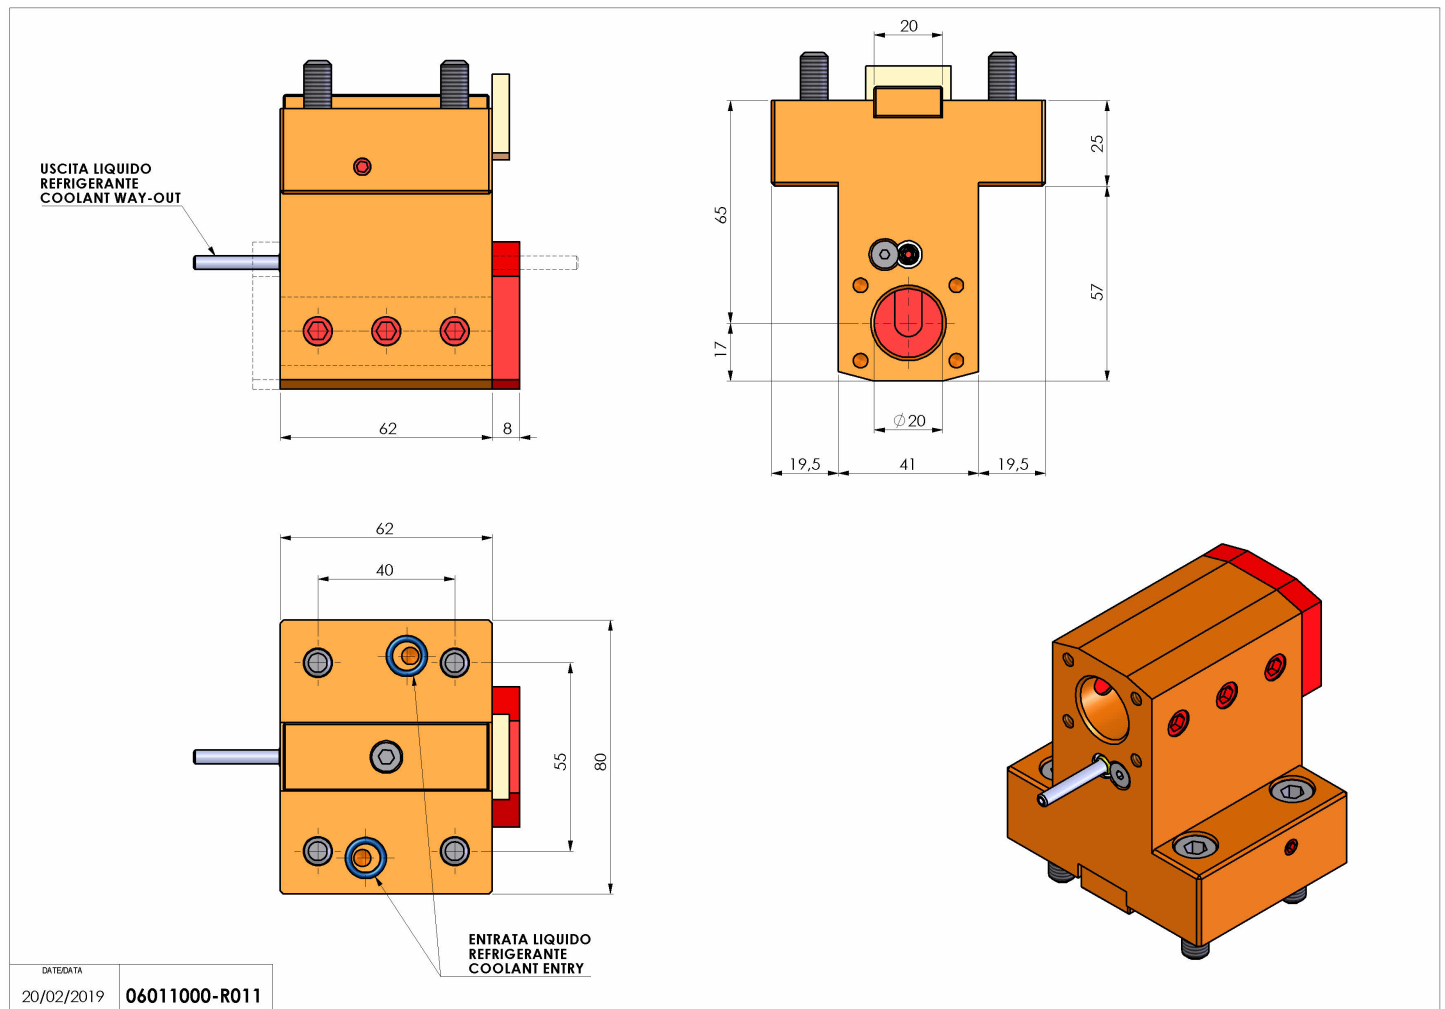

06011000 - TH-BRB D44 D20 H65 NK

Tipo	TH-BRB Portautensili statico portabareno
Attacco	CILINDRICO 44
Uscita utensile	TH porta bareno 20
Raffreddamento	Refrigerazione esterna / interna
H [mm]	65

Accessori	N.D.
Note	N.D.
Note per il montaggio	N.D.

Verificare sempre gli ingombri del portautensile in torretta

Salvo modifiche tecniche