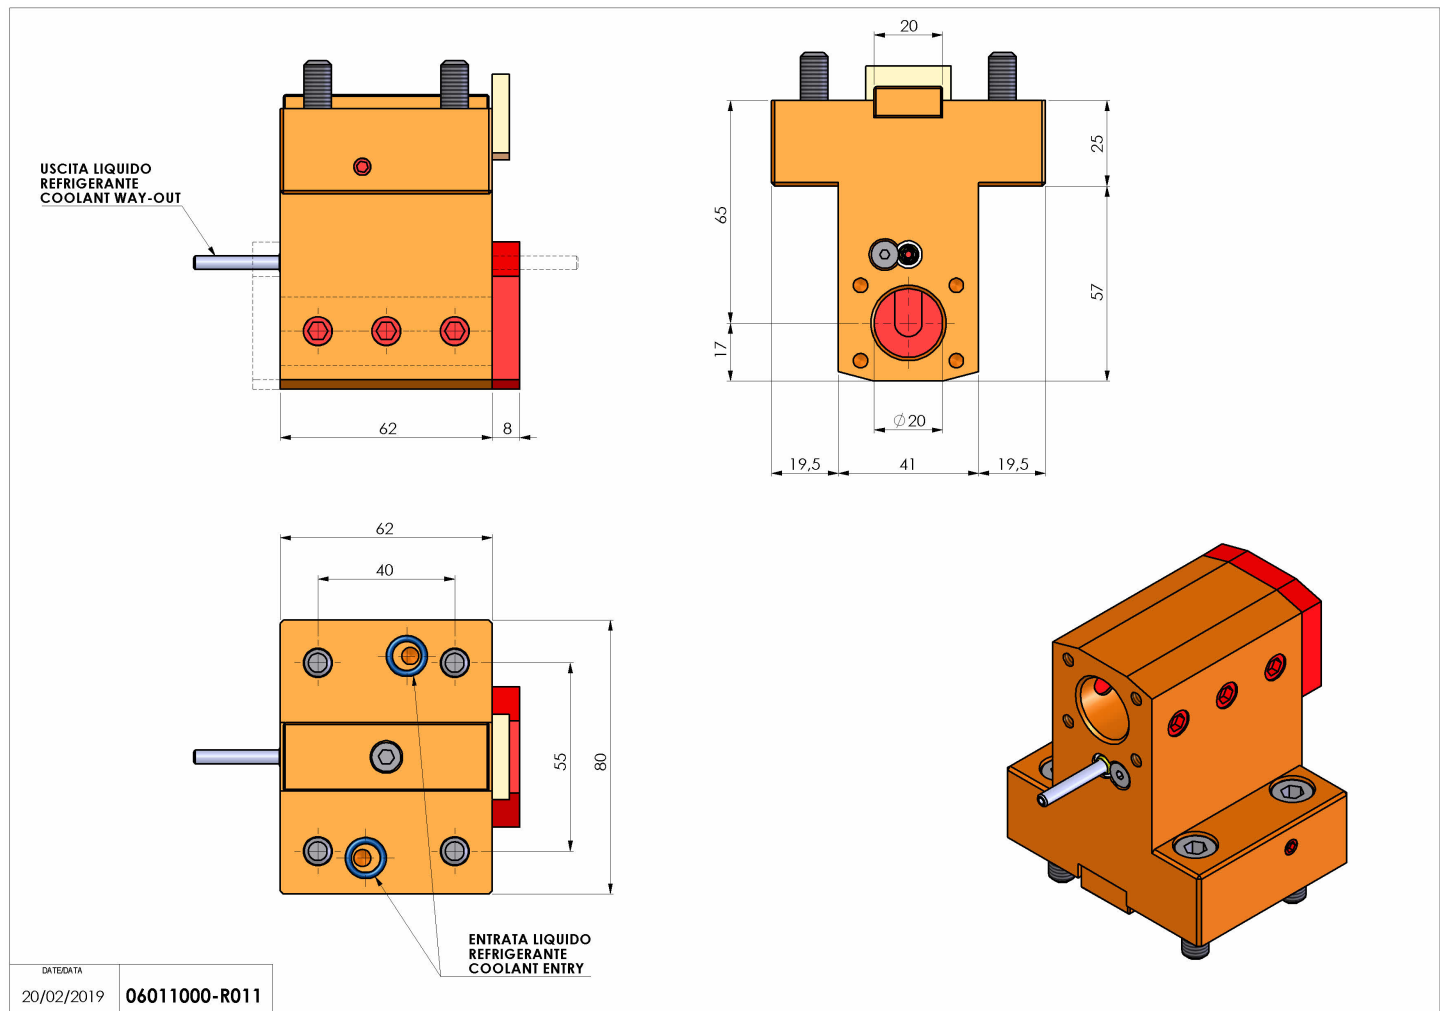

06011000 - TH-BRB D44 D20 H65 NK

Tipo	TH-BRB Portautensili statico portabareno
Attacco	CILINDRICO 44
Uscita utensile	TH porta bareno 20
Raffreddamento	Refrigerazione esterna / interna
H [mm]	65

Accessori	N.D.
Note	N.D.
Note per il montaggio	N.D.

Verificare sempre gli ingombri del portautensile in torretta

Salvo modifiche tecniche

DATE DATA	20/02/2019	06011000-R011
-----------	------------	---------------