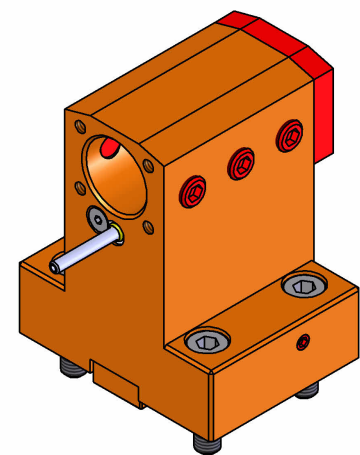

06010900 - TH-BRB D44 D25 H75 NK

Tipo	TH-BRB Portautensili statico portabareno
Attacco	CILINDRICO 44
Uscita utensile	TH porta bareno 25
Raffreddamento	Refrigerazione esterna / interna
H [mm]	75

Accessori	N.D.
Note	N.D.
Note per il montaggio	N.D.

Verificare sempre gli ingombri del portautensile in torretta

Salvo modifiche tecniche