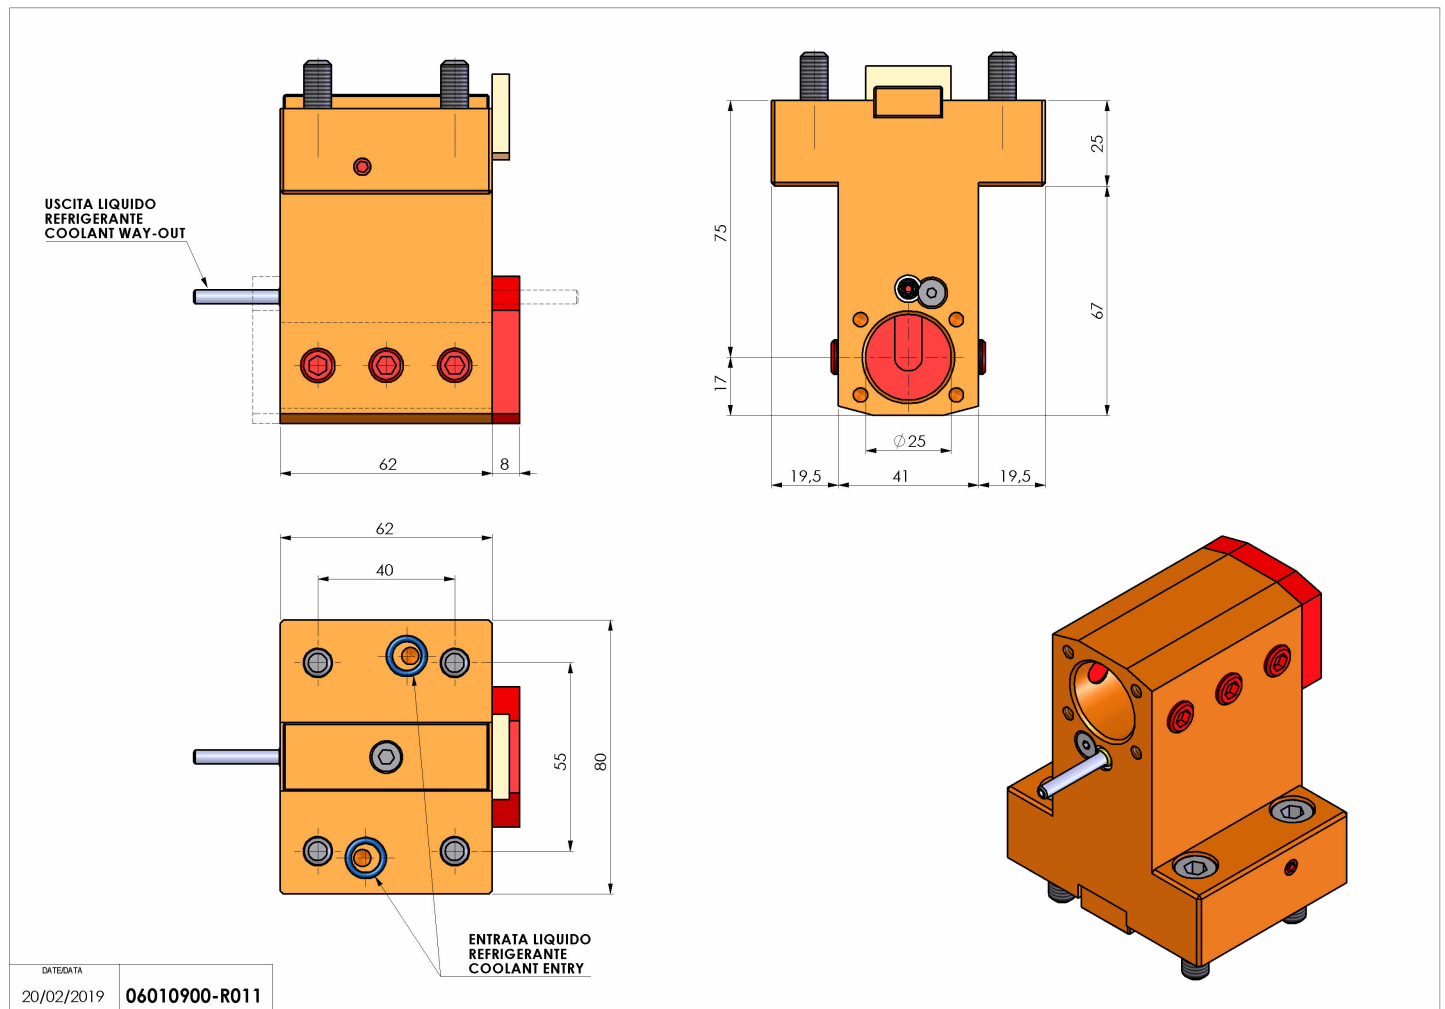

06010900 - TH-BRB D44 D25 H75 NK

Tipo	TH-BRB Portautensili statico portabareno
Attacco	CILINDRICO 44
Uscita utensile	TH porta bareno 25
Raffreddamento	Refrigerazione esterna / interna
H [mm]	75

Accessori	N.D.
Note	N.D.
Note per il montaggio	N.D.

Verificare sempre gli ingombri del portautensile in torretta

Salvo modifiche tecniche

DATE/ATA
20/02/2019 06010900-R011