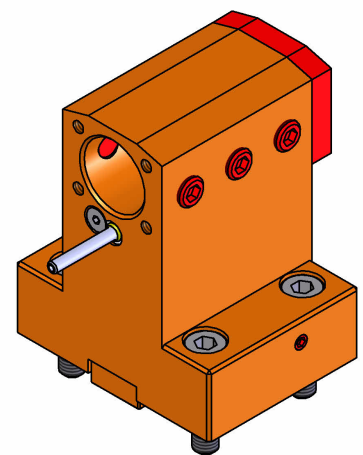

06010900 - TH-BRB D44 D25 H75 NK

Tipo	TH-BRB Portautensili statico portabareno
Attacco	CILINDRICO 44
Uscita utensile	TH porta bareno 25
Raffreddamento	Refrigerazione esterna / interna
H [mm]	75

Accessori	N.D.
Note	N.D.
Note per il montaggio	N.D.

Verificare sempre gli ingombri del portautensile in torretta

Salvo modifiche tecniche

DATE/ATA
20/02/2019 06010900-R011