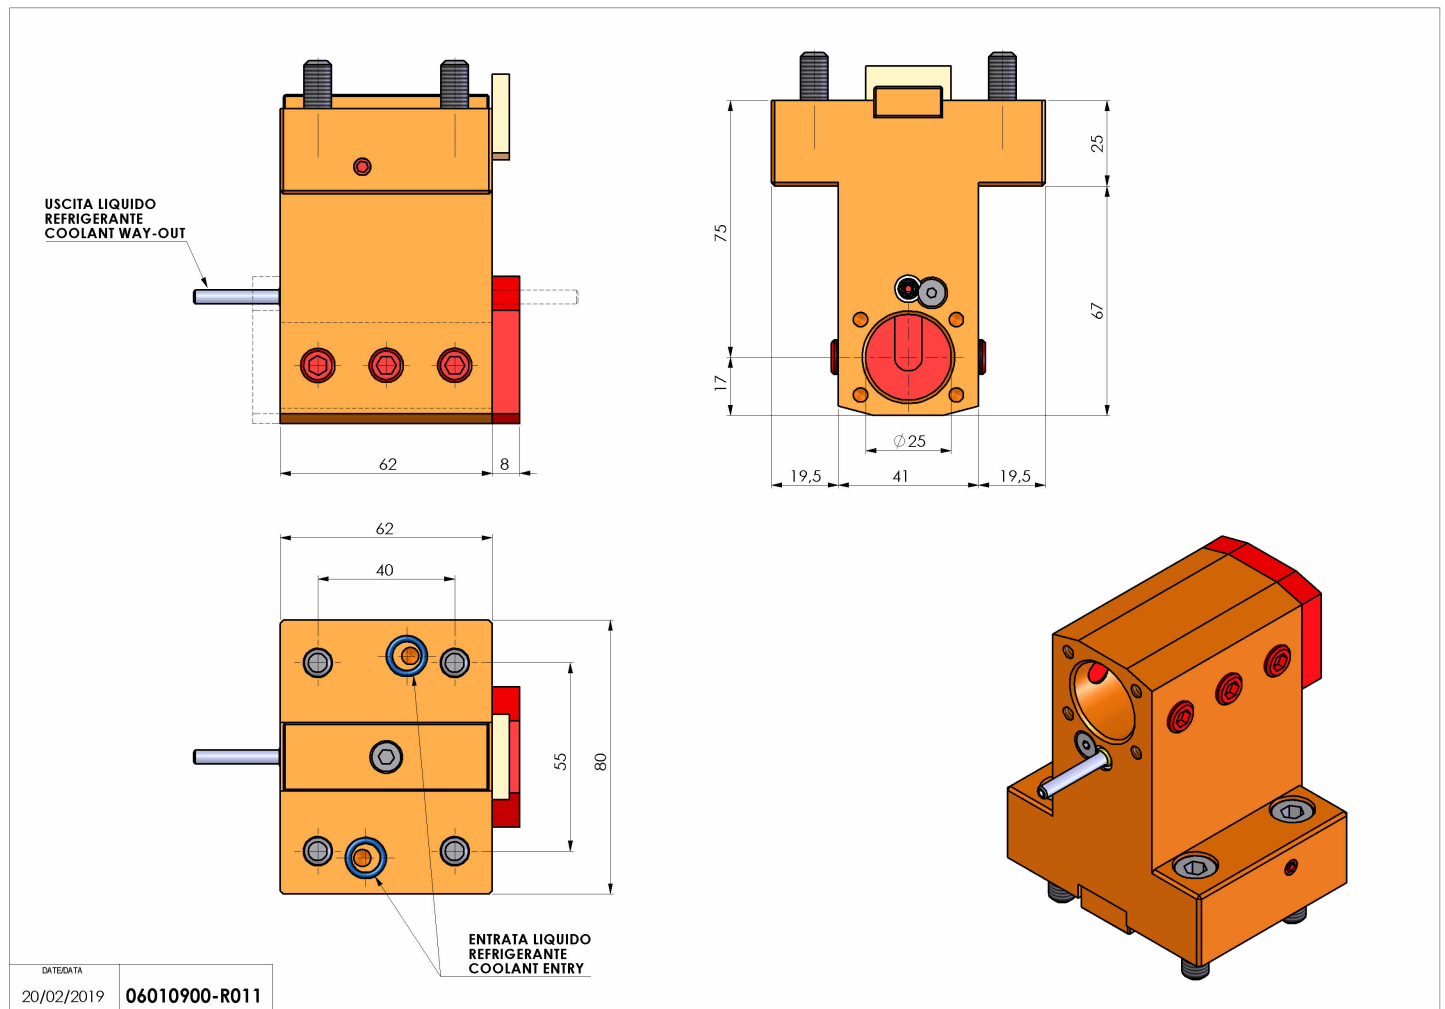

06010900 - TH-BRB D44 D25 H75 NK

Tipo	TH-BRB Portautensili statico portabareno
Attacco	CILINDRICO 44
Uscita utensile	TH porta bareno 25
Raffreddamento	Refrigerazione esterna / interna
H [mm]	75

Accessori	N.D.
Note	N.D.
Note per il montaggio	N.D.

Verificare sempre gli ingombri del portautensile in torretta

Salvo modifiche tecniche