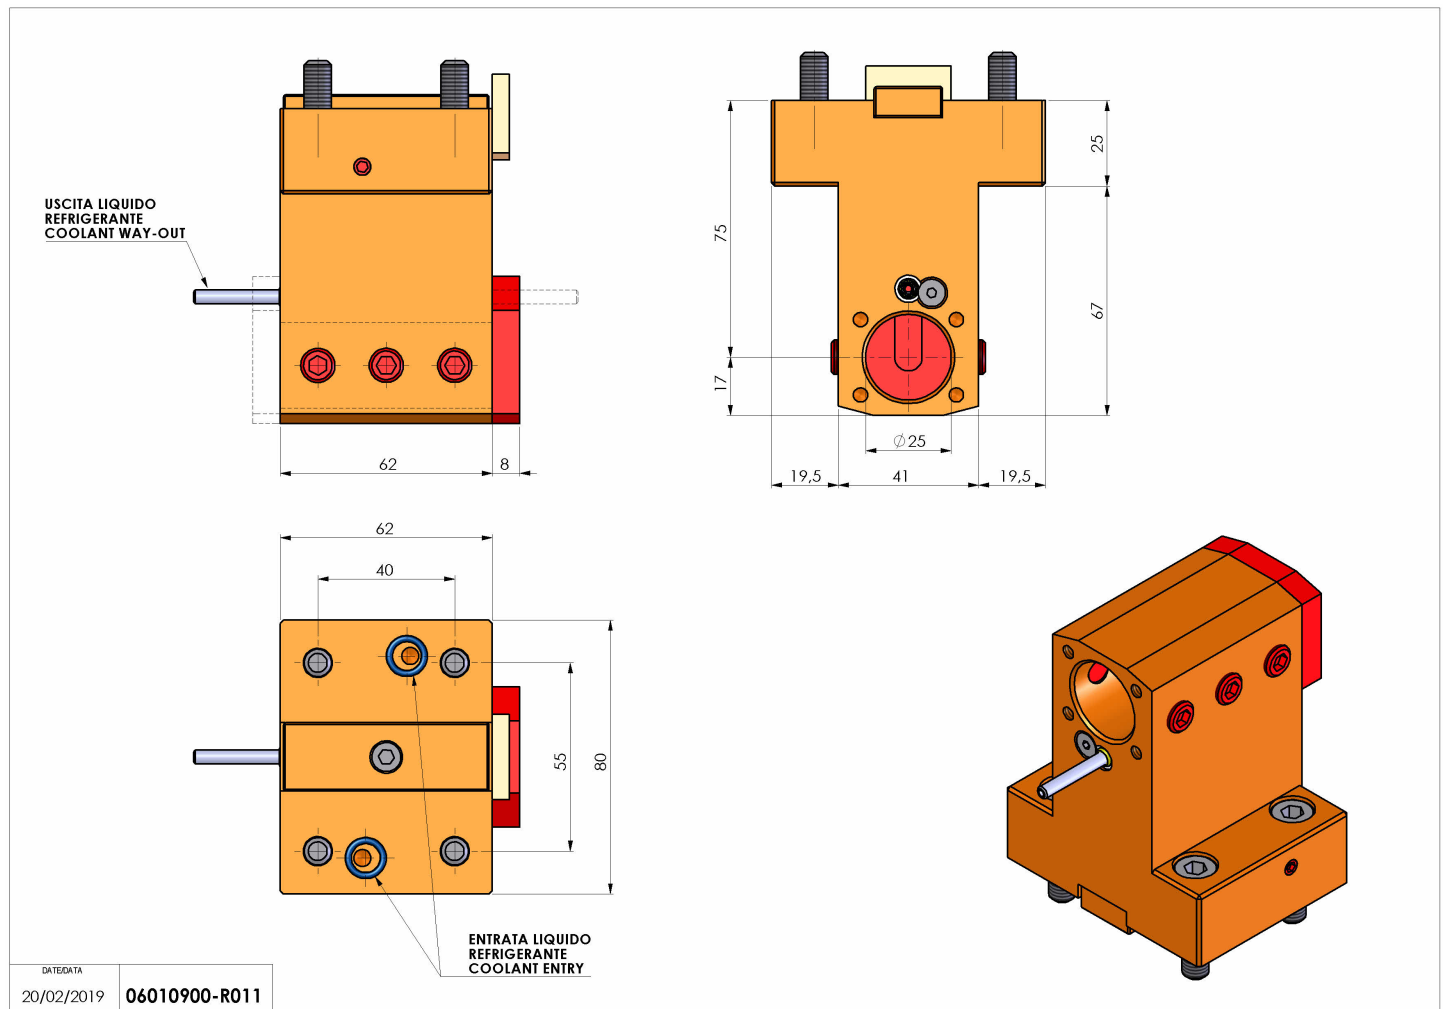

## 06010900 - TH-BRB D44 D25 H75 NK

<b>Tipo</b>	TH-BRB Portautensili statico portabareno
<b>Attacco</b>	CILINDRICO 44
<b>Uscita utensile</b>	TH porta bareno 25
<b>Raffreddamento</b>	Refrigerazione esterna / interna
<b>H [mm]</b>	75

<b>Accessori</b>	N.D.
<b>Note</b>	N.D.
<b>Note per il montaggio</b>	N.D.

Verificare sempre gli ingombri del portautensile in torretta

Salvo modifiche tecniche