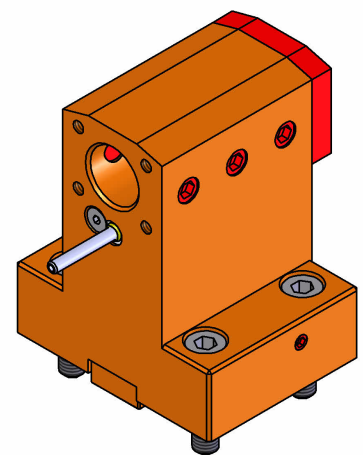

06010800 - TH-BRB D44 D20 H75 NK

Tipo	TH-BRB Portautensili statico portabareno
Attacco	CILINDRICO 44
Uscita utensile	TH porta bareno 20
Raffreddamento	Refrigerazione esterna / interna
H [mm]	75

Accessori	N.D.
Note	N.D.
Note per il montaggio	N.D.

Verificare sempre gli ingombri del portautensile in torretta

Salvo modifiche tecniche