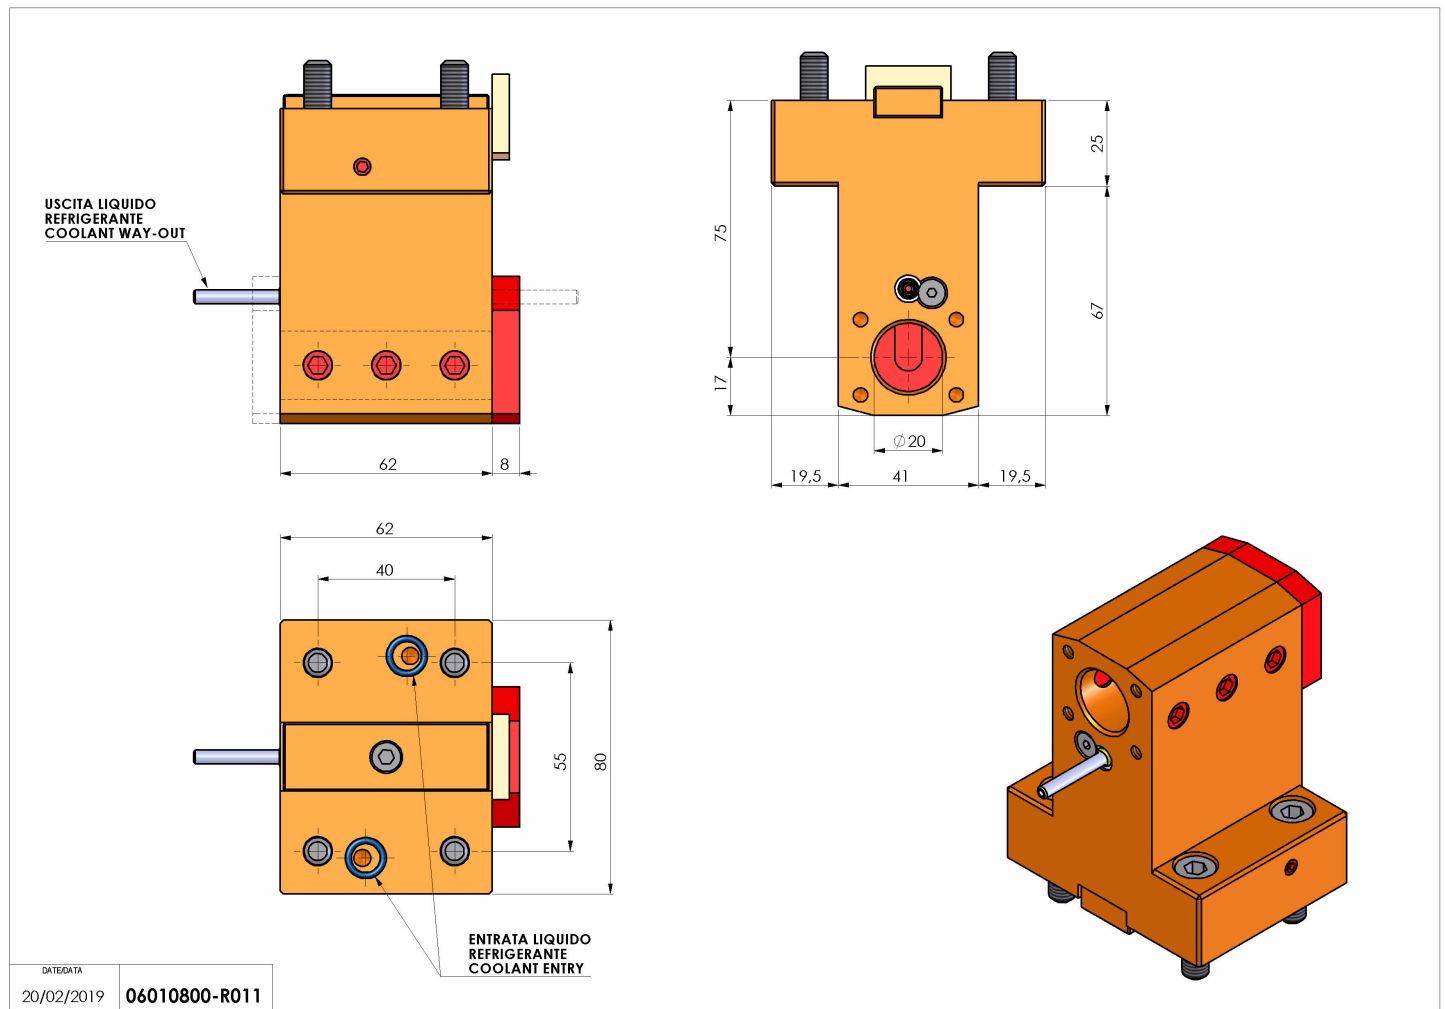

## 06010800 - TH-BRB D44 D20 H75 NK

<b>Tipo</b>	TH-BRB Portautensili statico portabareno
<b>Attacco</b>	CILINDRICO 44
<b>Uscita utensile</b>	TH porta bareno 20
<b>Raffreddamento</b>	Refrigerazione esterna / interna
<b>H [mm]</b>	75

<b>Accessori</b>	N.D.
<b>Note</b>	N.D.
<b>Note per il montaggio</b>	N.D.

Verificare sempre gli ingombri del portautensile in torretta

Salvo modifiche tecniche