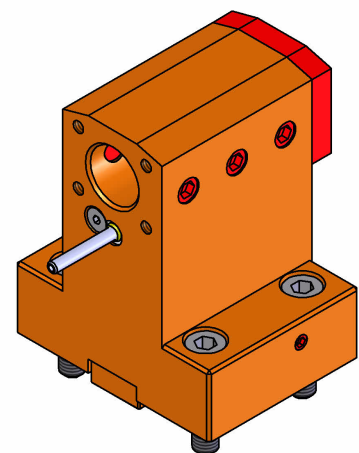

06010800 - TH-BRB D44 D20 H75 NK

Tipo	TH-BRB Portautensili statico portabareno
Attacco	CILINDRICO 44
Uscita utensile	TH porta bareno 20
Raffreddamento	Refrigerazione esterna / interna
H [mm]	75

Accessori	N.D.
Note	N.D.
Note per il montaggio	N.D.

Verificare sempre gli ingombri del portautensile in torretta

Salvo modifiche tecniche