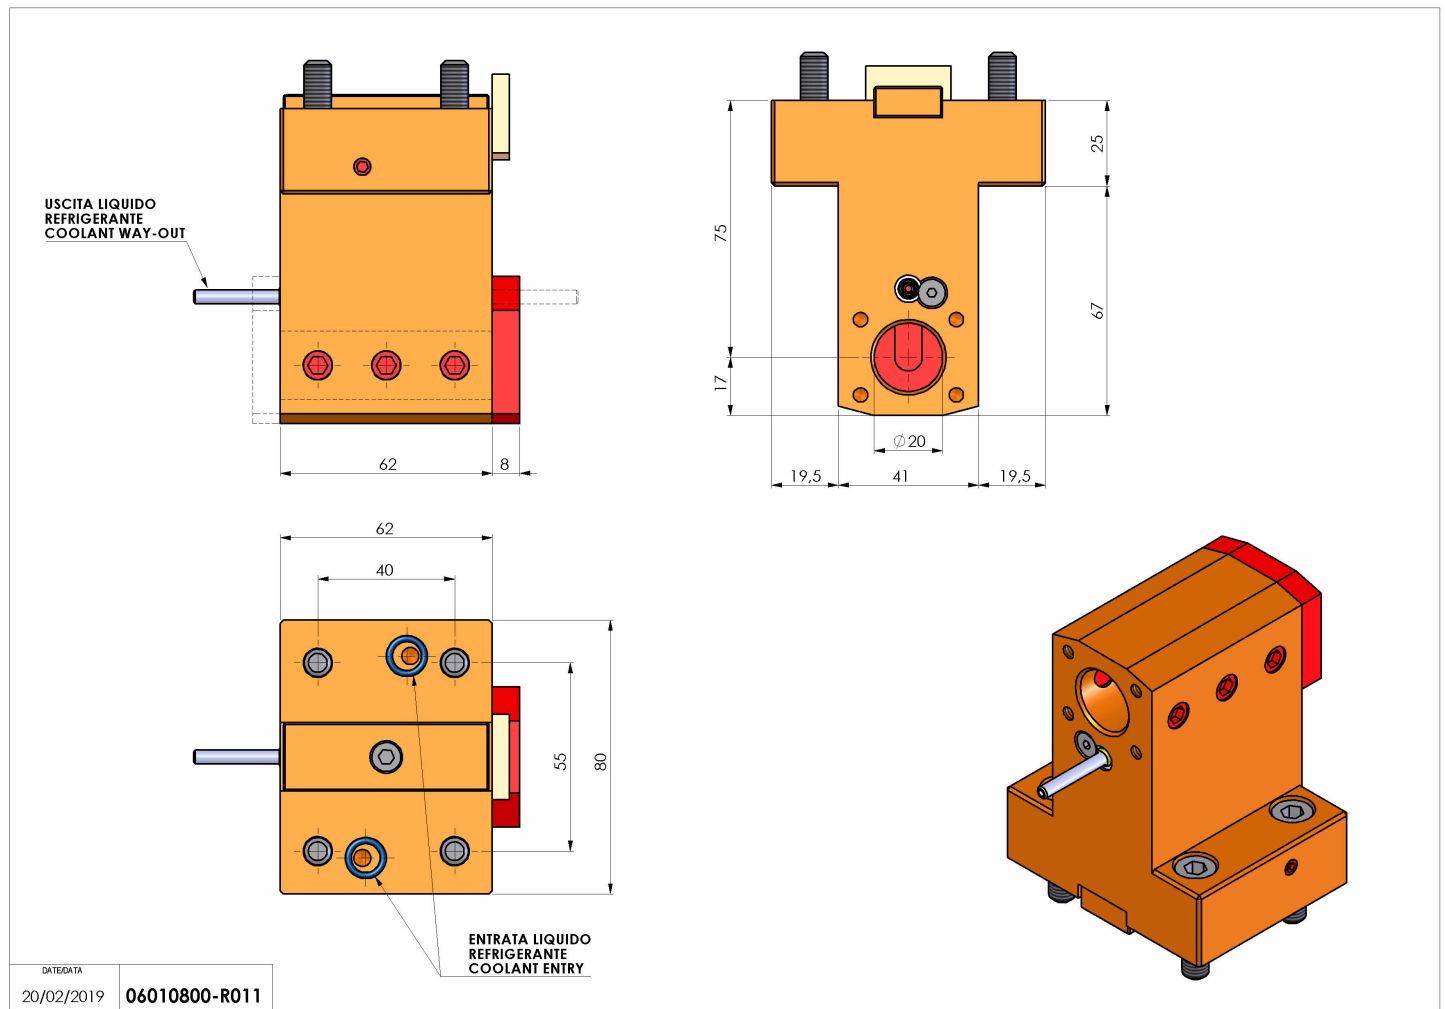

06010800 - TH-BRB D44 D20 H75 NK

Tipo	TH-BRB Portautensili statico portabareno
Attacco	CILINDRICO 44
Uscita utensile	TH porta bareno 20
Raffreddamento	Refrigerazione esterna / interna
H [mm]	75

Accessori	N.D.
Note	N.D.
Note per il montaggio	N.D.

Verificare sempre gli ingombri del portautensile in torretta

Salvo modifiche tecniche