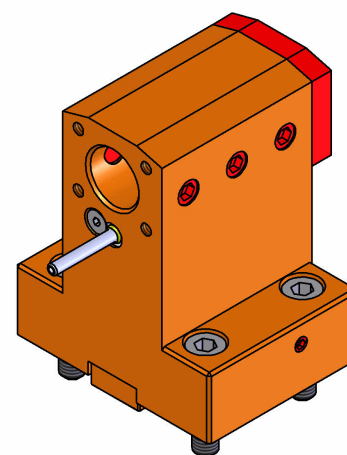

06010800 - TH-BRB D44 D20 H75 NK

Tipo	TH-BRB Portautensili statico portabareno
Attacco	CILINDRICO 44
Uscita utensile	TH porta bareno 20
Raffreddamento	Refrigerazione esterna / interna
H [mm]	75

Accessori	N.D.
Note	N.D.
Note per il montaggio	N.D.

Verificare sempre gli ingombri del portautensile in torretta

Salvo modifiche tecniche