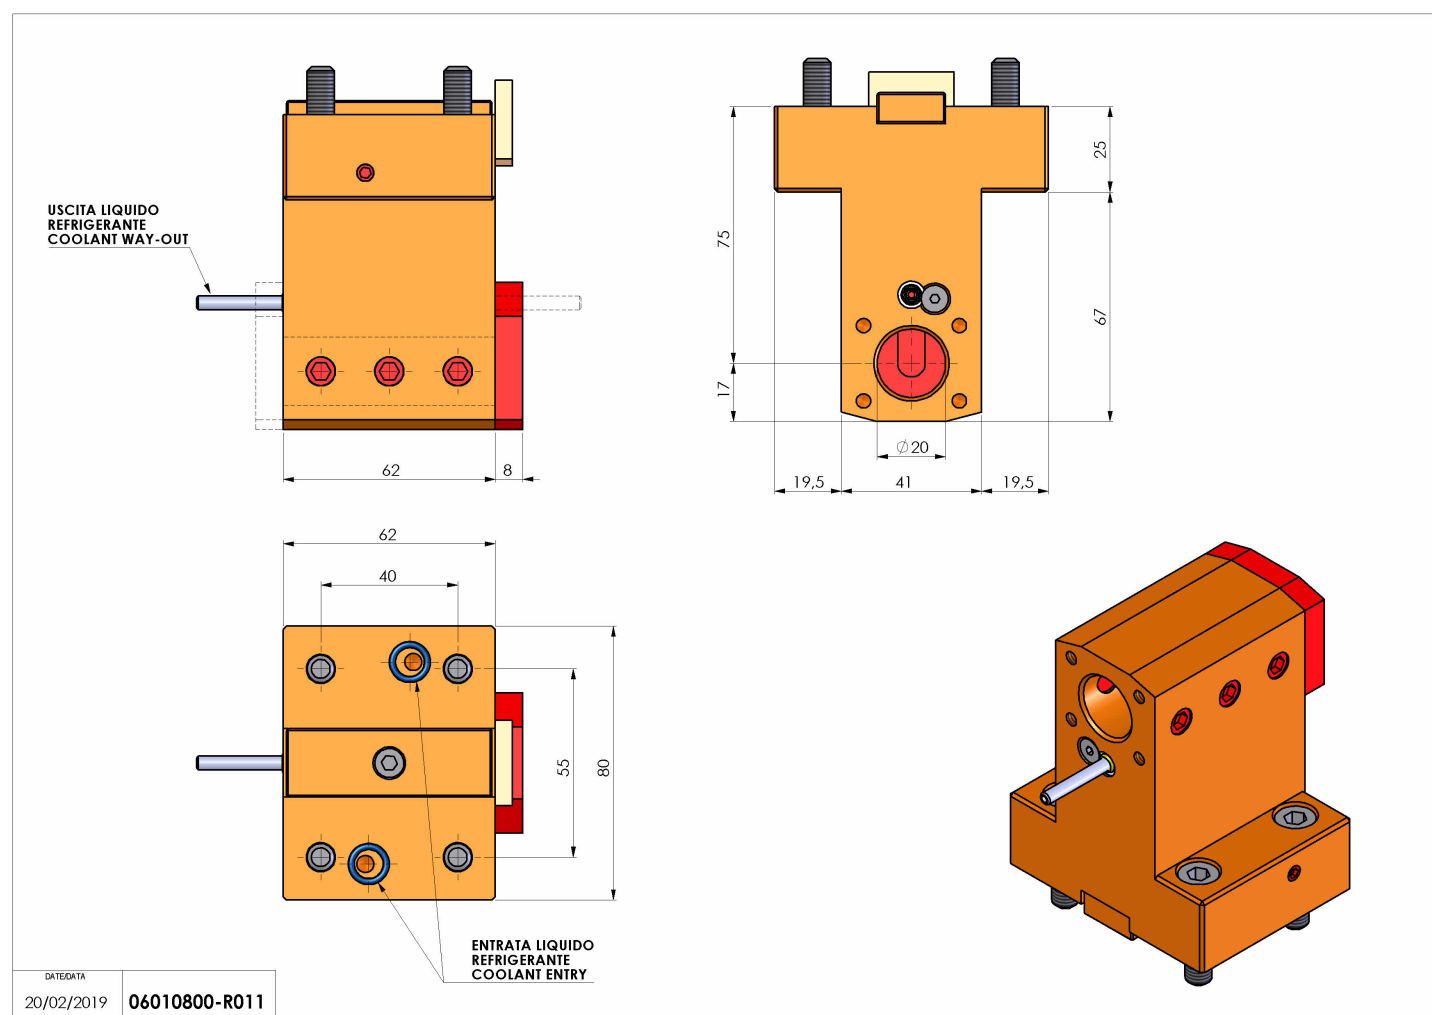

06010800 - TH-BRB D44 D20 H75 NK

Tipo	TH-BRB Portautensili statico portabareno
Attacco	CILINDRICO 44
Uscita utensile	TH porta bareno 20
Raffreddamento	Refrigerazione esterna / interna
H [mm]	75

Accessori	N.D.
Note	N.D.
Note per il montaggio	N.D.

Verificare sempre gli ingombri del portautensile in torretta

Salvo modifiche tecniche