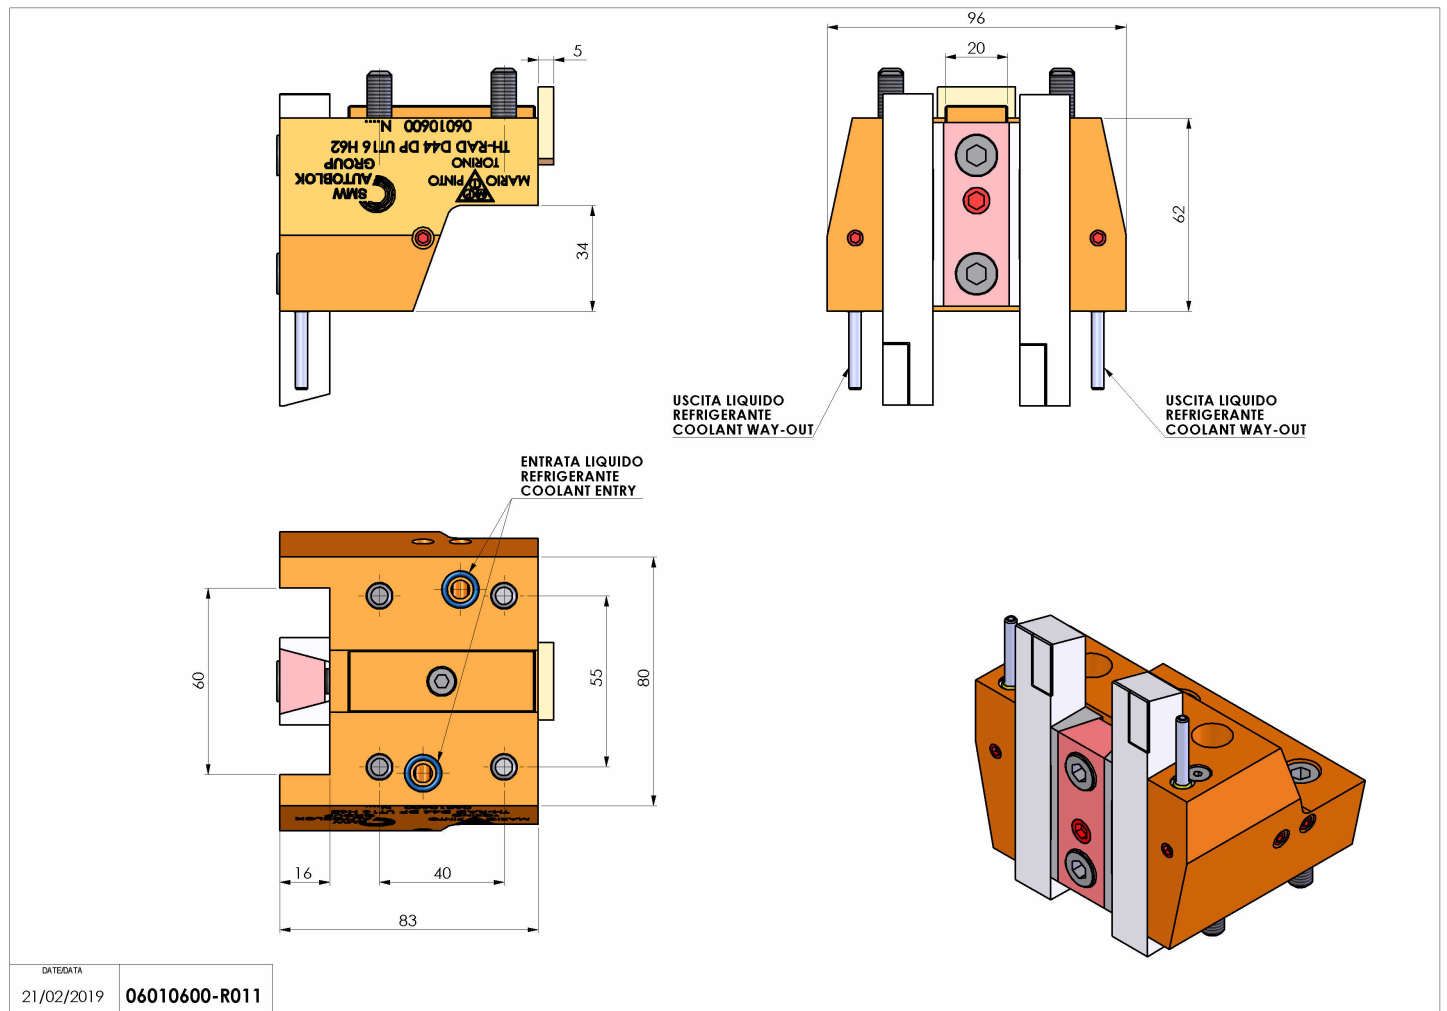

06010600 - TH-RAD D44 DP Q16 H59 NK

Tipo	TH-RAD Portautensili statico radiale
Attacco	CILINDRICO 44
Uscita utensile	TH radiale 16x16
Raffreddamento	Refrigerazione esterna
H [mm]	62

Accessori	N.D.
Note	N.D.
Note per il montaggio	N.D.

Verificare sempre gli ingombri del portautensile in torretta

DATE DATA	21/02/2019	06010600-R011
-----------	------------	---------------

Salvo modifiche tecniche