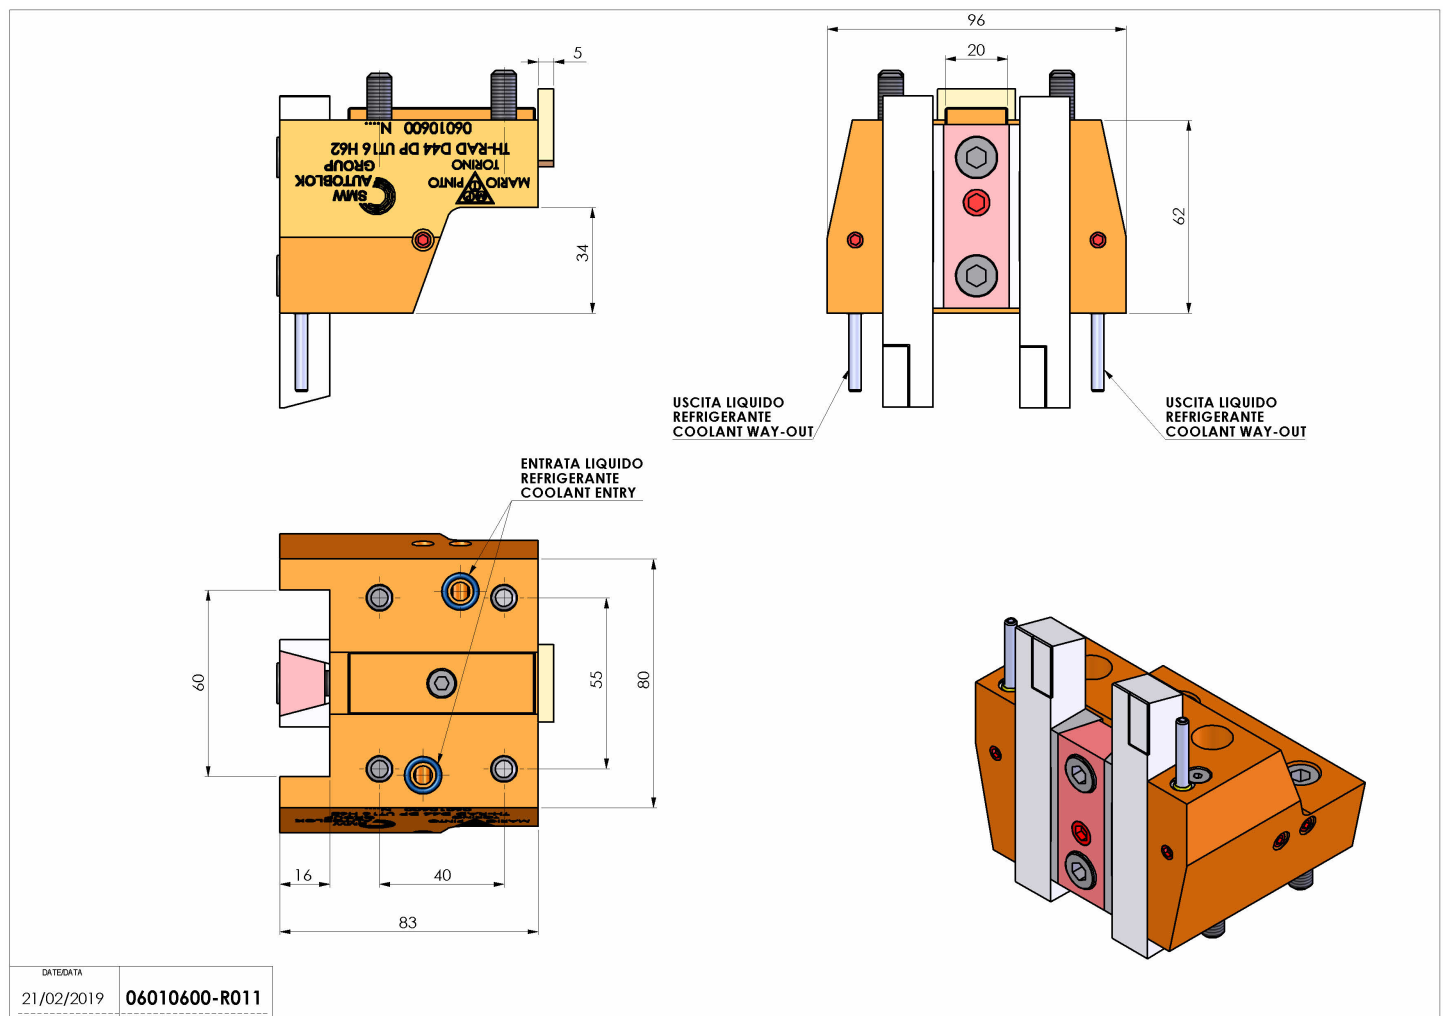

06010600 - TH-RAD D44 DP Q16 H59 NK

Tipo	TH-RAD Portautensili statico radiale
Attacco	CILINDRICO 44
Uscita utensile	TH radiale 16x16
Raffreddamento	Refrigerazione esterna
H [mm]	62

Accessori	N.D.
Note	N.D.
Note per il montaggio	N.D.

Verificare sempre gli ingombri del portautensile in torretta

DATE/DATE	21/02/2019
PART NUMBER	06010600-R011

Salvo modifiche tecniche