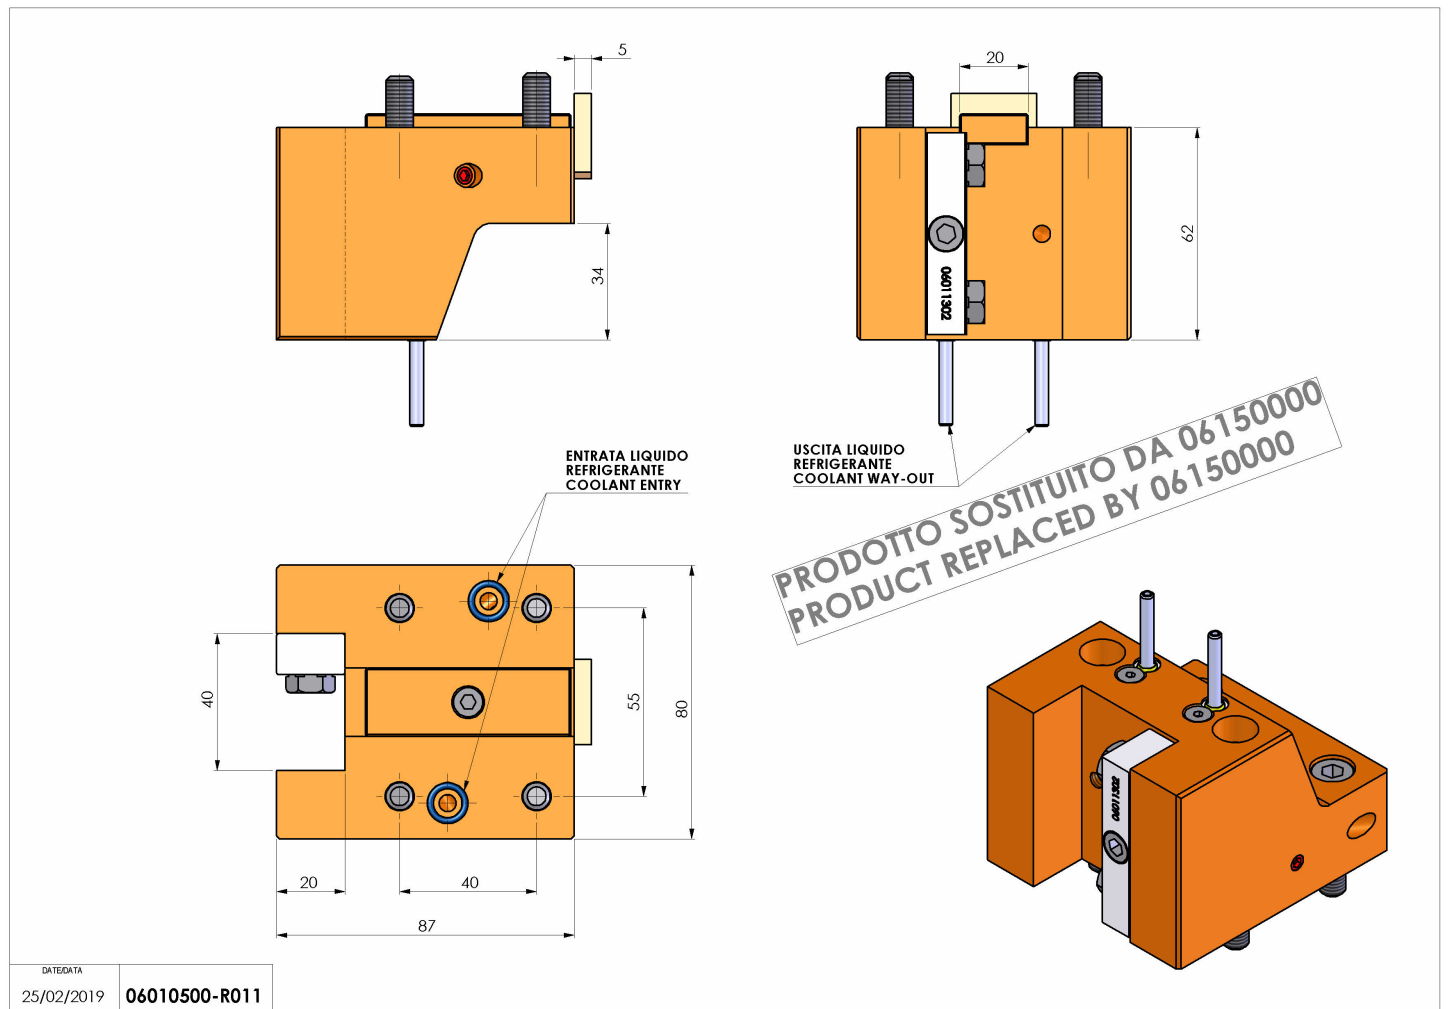

06010500 - TH-RAD D44 Q20 H59 NK

Tipo	TH-RAD Portautensili statico radiale
Attacco	CILINDRICO 44
Uscita utensile	TH radiale 20x20
Raffreddamento	Refrigerazione esterna
H [mm]	62
Accessori	N.D.
Note	Ad esaurimento. Sostituito dal cod. 06150000
Note per il montaggio	N.D.

REPLACED BY 06150000

Verificare sempre gli ingombri del portautensile in torretta

Salvo modifiche tecniche