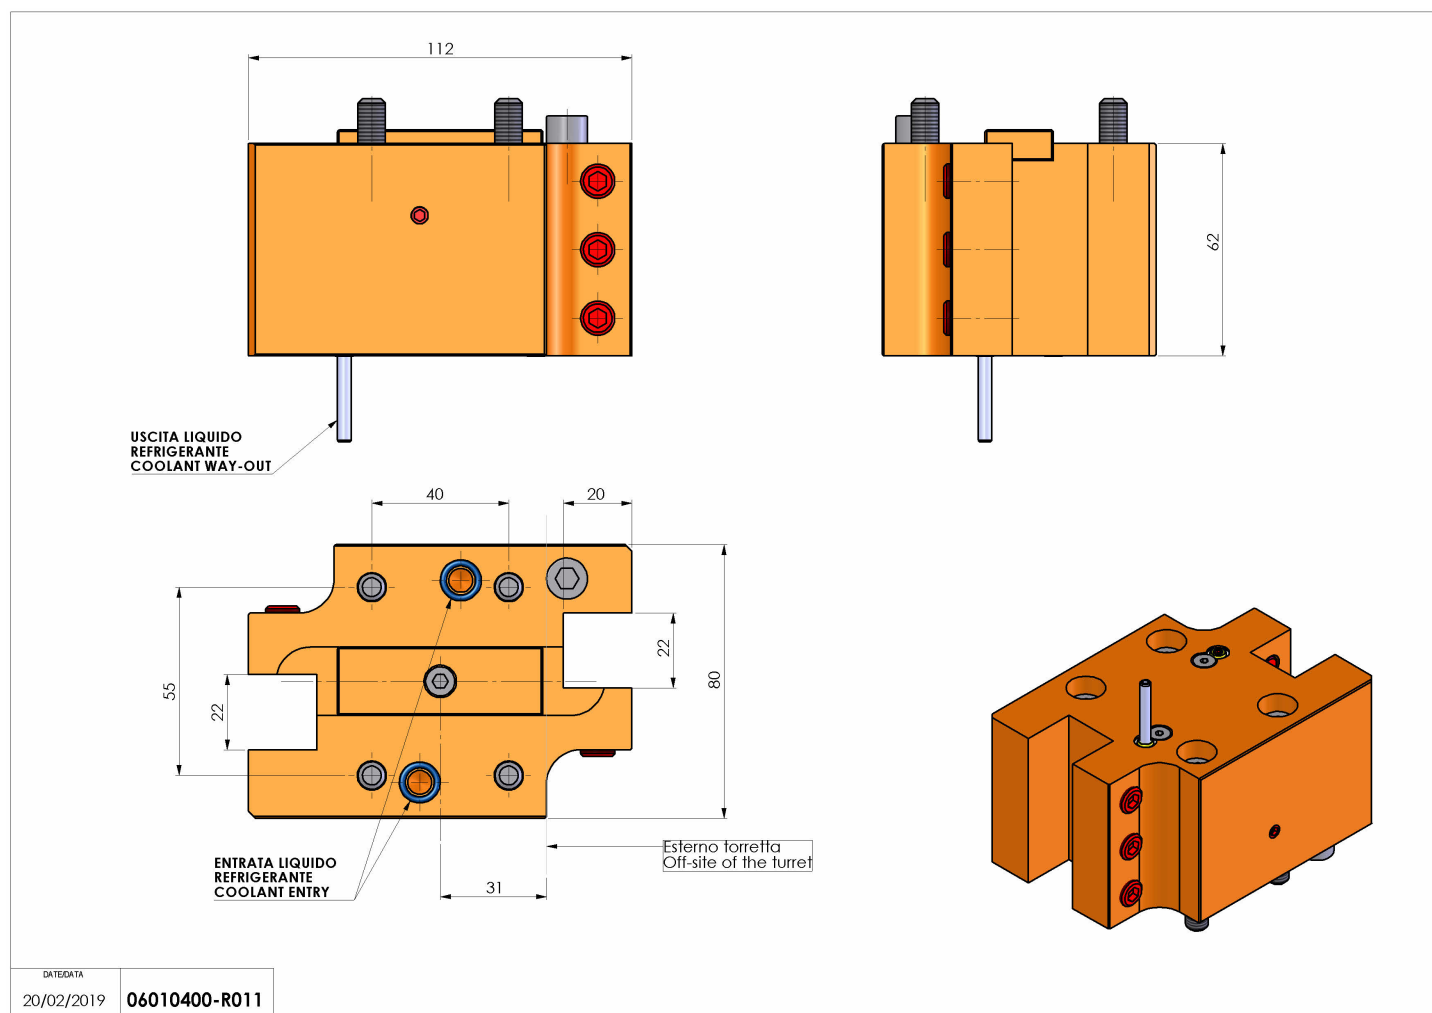

06010400 - TH-RAD D44 Q20 TP TS NK

Tipo	TH-RAD Portautensili statico radiale
Attacco	CILINDRICO 44
Uscita utensile	TH radiale 20x20
Raffreddamento	Refrigerazione esterna
H [mm]	62

Accessori	N.D.
Note	N.D.
Note per il montaggio	N.D.

Verificare sempre gli ingombri del portautensile in torretta

Salvo modifiche tecniche