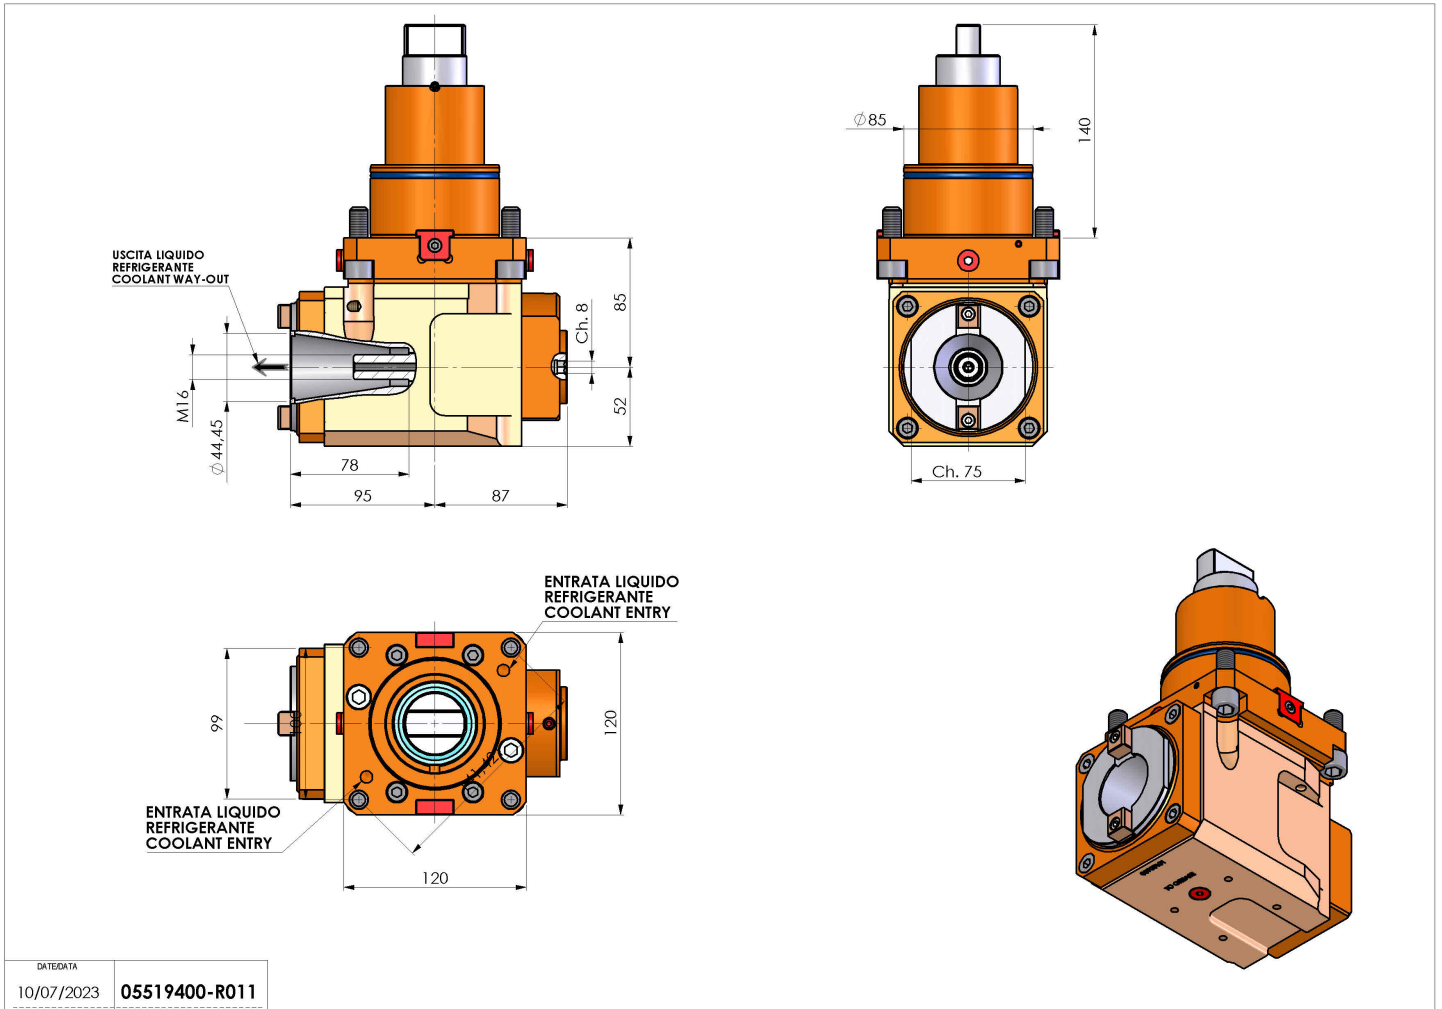

## 05519400 - LT-A BMT85 BD ISO-BT40 RF H85

<b>Tipo</b>	LT-A Portautensili angolare a 90°
<b>Attacco</b>	BMT 85 BIG DRIVE
<b>Uscita utensile</b>	Cambio rapido ISO-BT40
<b>Raffreddamento</b>	Refrigerazione interna
<b>Senso di rotazione</b>	r1  r2
<b>Velocità max [1/min]</b>	4000
<b>Coppia max [Nm]</b>	180
<b>Rapporto</b>	1:1
<b>H [mm]</b>	85
<b>H1 [mm]</b>	52
<b>Accessori</b>	N.D.
<b>Note</b>	N.D.
<b>Note per il montaggio</b>	N.D.

Verificare sempre gli ingombri del portautensile in torretta

DATE/ATA	10/07/2023	<b>05519400-R011</b>
----------	------------	----------------------

**Salvo modifiche tecniche**