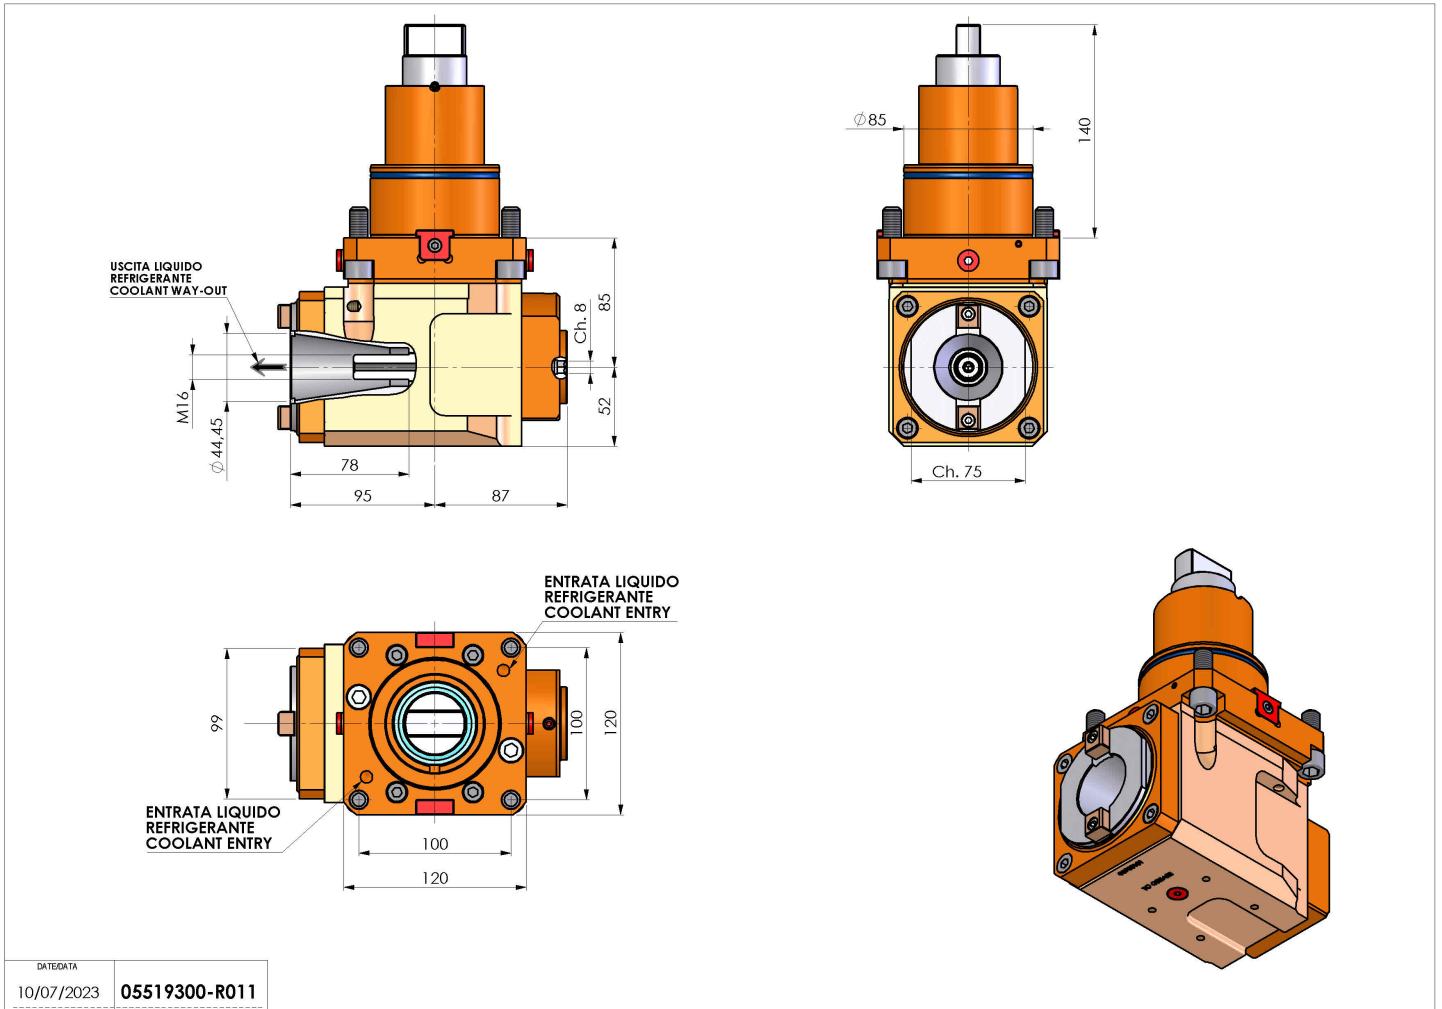

05519300 - LT-A BMT85 BD ISO-BT40 RF H85 2:1

Tipo	LT-A Portautensili angolare a 90°
Attacco	BMT 85 BIG DRIVE
Uscita utensile	Cambio rapido ISO-BT40
Raffreddamento	Refrigerazione interna
Senso di rotazione	r1 ↻ r2 ↻
Velocità max [1/min]	in 4000 / out 2000
Coppia max [Nm]	in 60 / out 120
Rapporto	2:1
H [mm]	85
H1 [mm]	52
Accessori	N.D.
Note	N.D.
Note per il montaggio	N.D.

Verificare sempre gli ingombri del portautensile in torretta

DATE/DATE	10/07/2023	05519300-R011
-----------	------------	---------------

Salvo modifiche tecniche