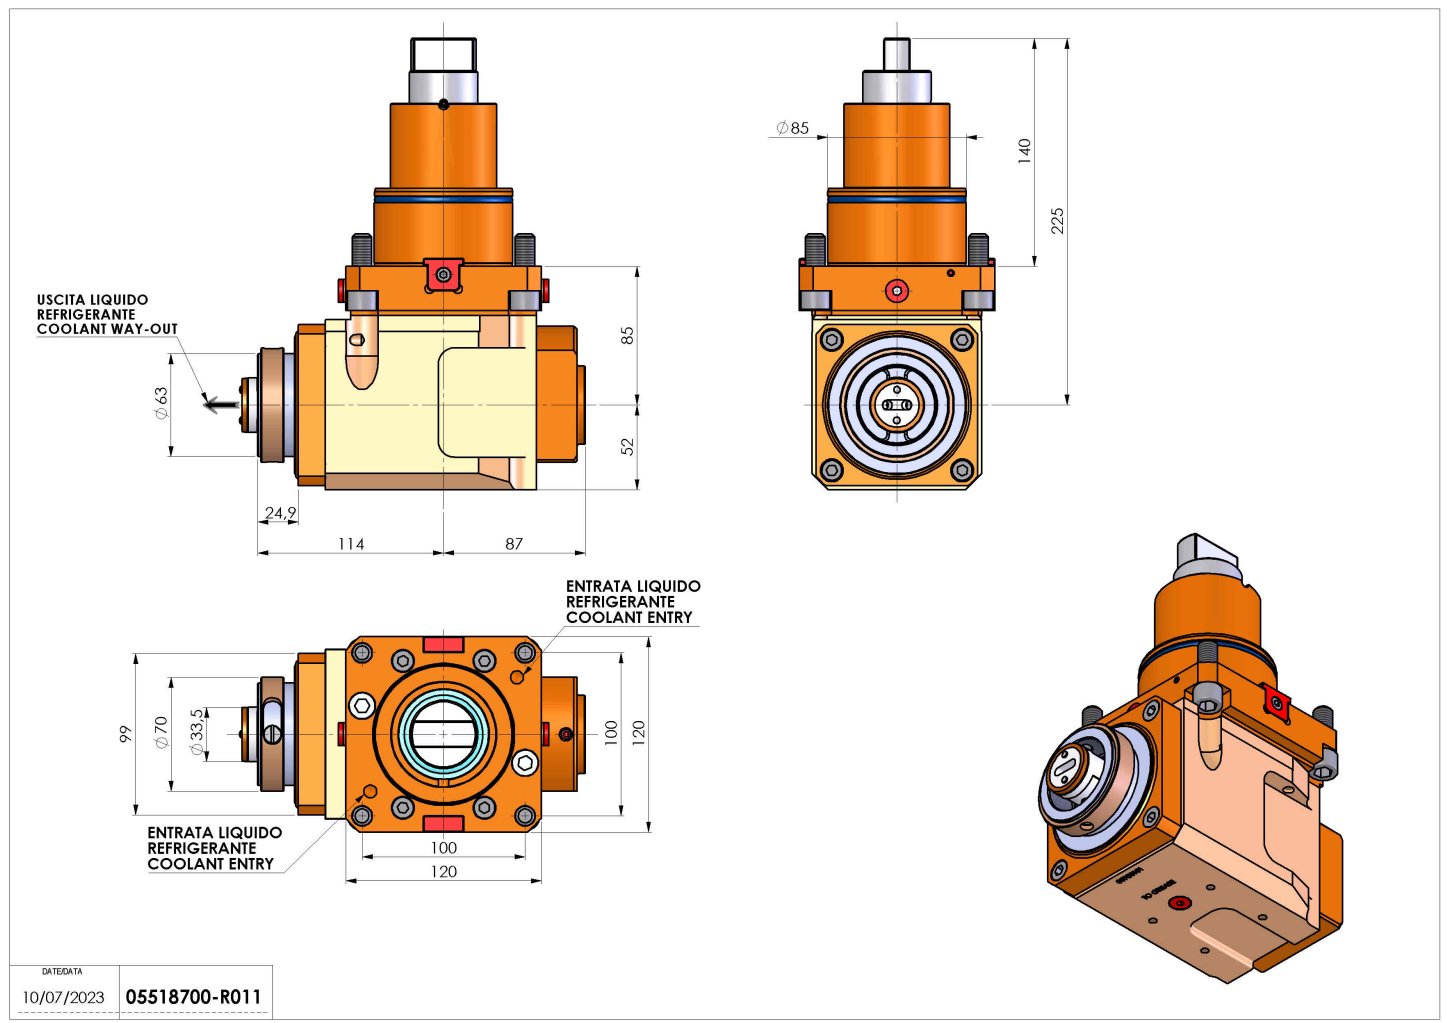

05518700 - LT-A BMT85 BD HSK63 LR RF H85

Tipo	LT-A Portautensili angolare a 90°
Attacco	BMT 85 BIG DRIVE
Uscita utensile	Cambio rapido HSK63
Raffreddamento	Refrigerazione interna
Senso di rotazione	r1 ↻ r2 ↻
Velocità max [1/min]	4000
Coppia max [Nm]	180
Rapporto	1:1
H [mm]	85
H1 [mm]	52
Accessori	N.D.
Note	N.D.
Note per il montaggio	N.D.

Verificare sempre gli ingombri del portautensile in torretta

DATE/DATE	05518700-R011
10/07/2023	

Salvo modifiche tecniche