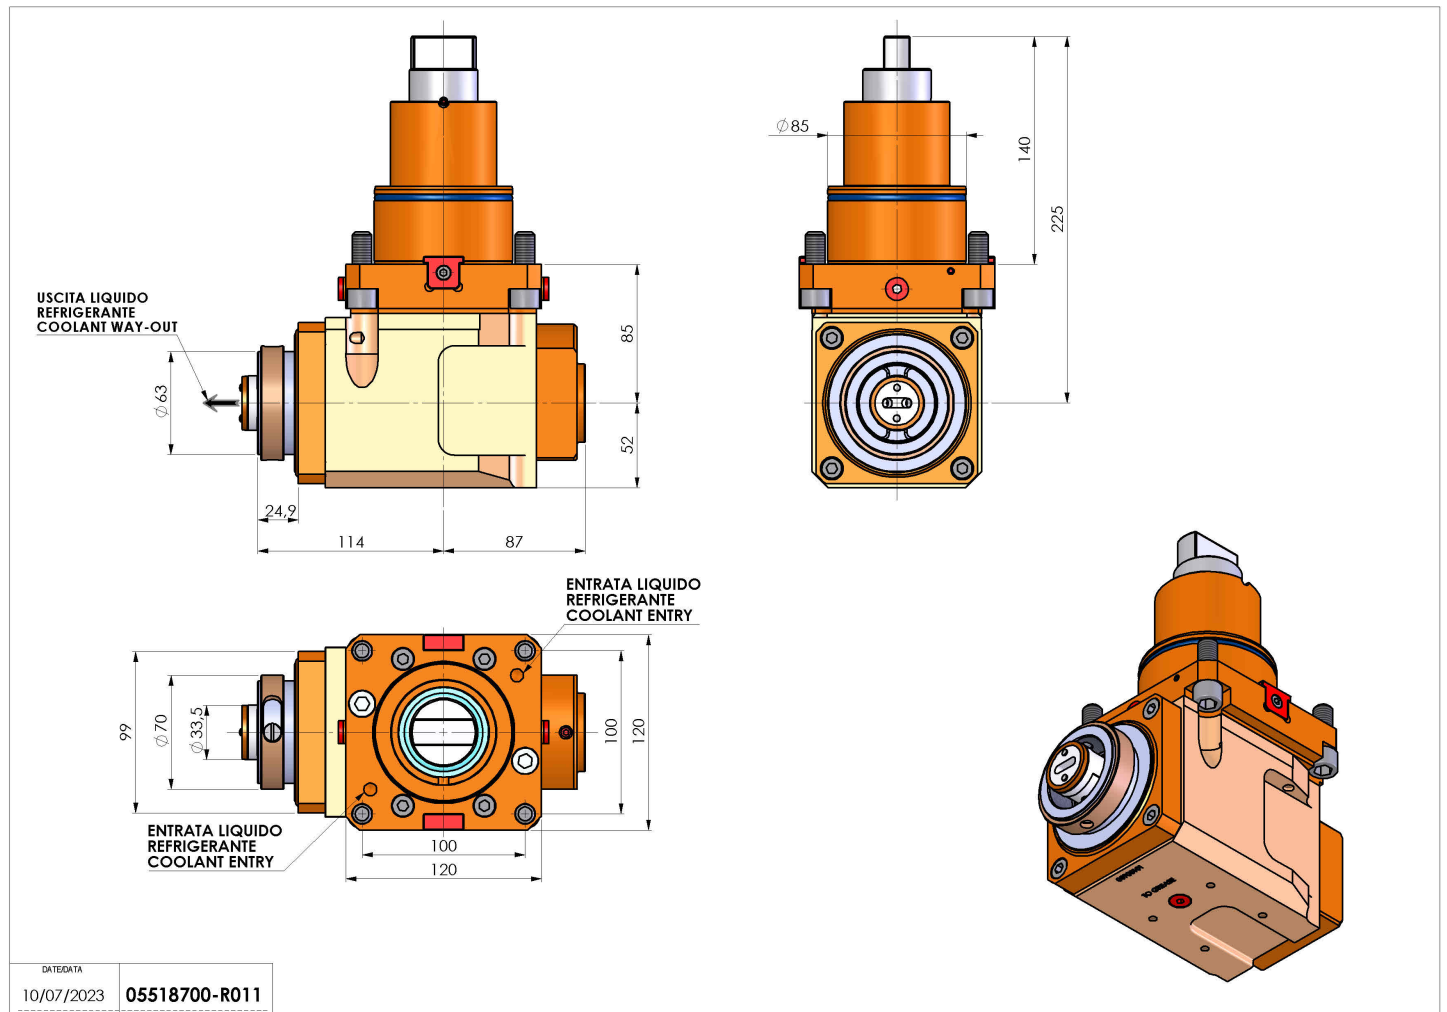

05518700 - LT-A BMT85 BD HSK63 LR RF H85

Tipo	LT-A Portautensili angolare a 90°
Attacco	BMT 85 BIG DRIVE
Uscita utensile	Cambio rapido HSK63
Raffreddamento	Refrigerazione interna
Senso di rotazione	r1 r2
Velocità max [1/min]	4000
Coppia max [Nm]	180
Rapporto	1:1
H [mm]	85
H1 [mm]	52
Accessori	N.D.
Note	N.D.
Note per il montaggio	N.D.

Verificare sempre gli ingombri del portautensile in torretta

DATE/DATE	10/07/2023
PART NUMBER	05518700-R011

Salvo modifiche tecniche