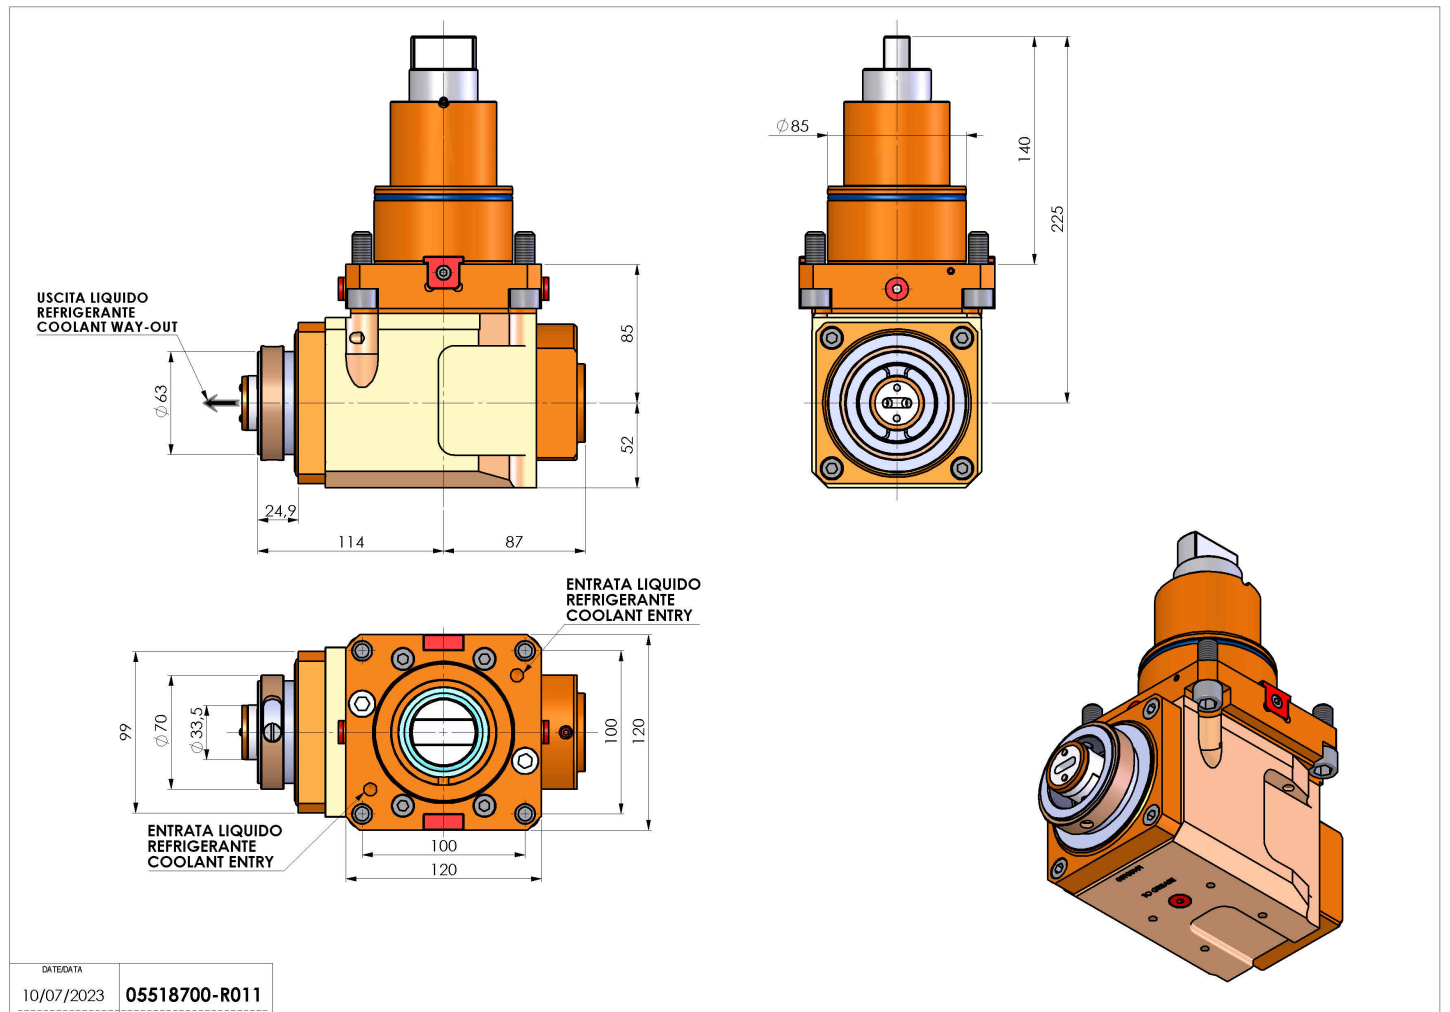

05518700 - LT-A BMT85 BD HSK63 LR RF H85

Tipo	LT-A Portautensili angolare a 90°
Attacco	BMT 85 BIG DRIVE
Uscita utensile	Cambio rapido HSK63
Raffreddamento	Refrigerazione interna
Senso di rotazione	r1 r2
Velocità max [1/min]	4000
Coppia max [Nm]	180
Rapporto	1:1
H [mm]	85
H1 [mm]	52
Accessori	N.D.
Note	N.D.
Note per il montaggio	N.D.

Verificare sempre gli ingombri del portautensile in torretta

DATE/DATE	10/07/2023
PART NUMBER	05518700-R011

Salvo modifiche tecniche