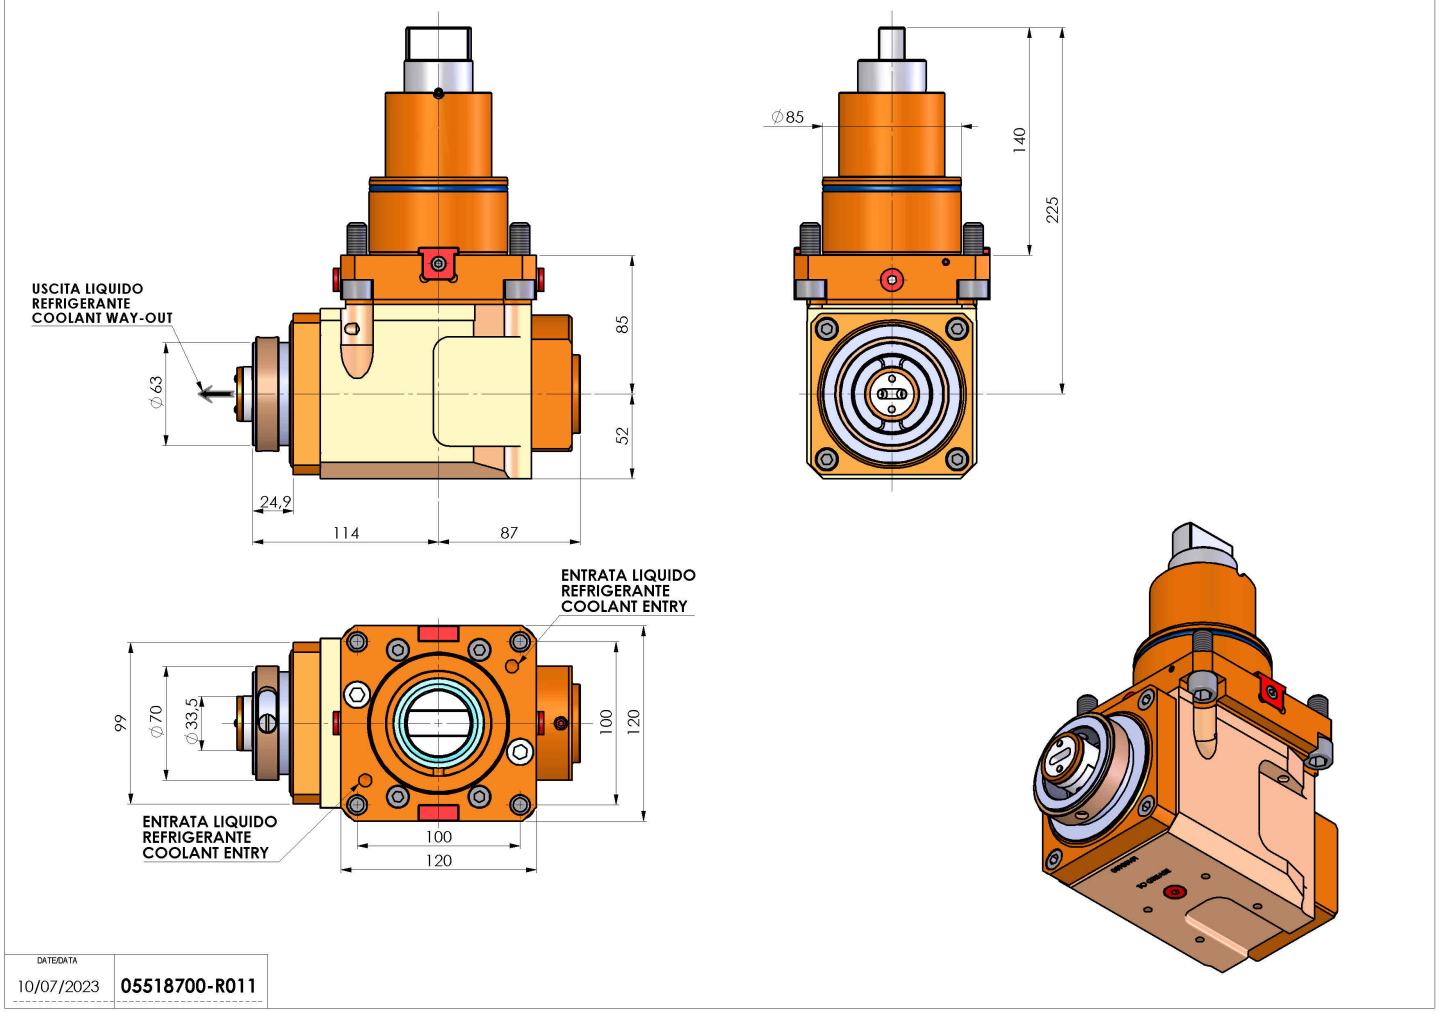

# 05518700 - LT-A BMT85 BD HSK63 LR RF H85

<b>Tipo</b>	LT-A Portautensili angolare a 90°
<b>Attacco</b>	BMT 85 BIG DRIVE
<b>Uscita utensile</b>	Cambio rapido HSK63
<b>Raffreddamento</b>	Refrigerazione interna
<b>Senso di rotazione</b>	r1 ↻ r2 ↻
<b>Velocità max [1/min]</b>	4000
<b>Coppia max [Nm]</b>	180
<b>Rapporto</b>	1:1
<b>H [mm]</b>	85
<b>H1 [mm]</b>	52
<b>Accessori</b>	N.D.
<b>Note</b>	N.D.
<b>Note per il montaggio</b>	N.D.

Verificare sempre gli ingombri del portautensile in torretta

DATE/DATE	05518700-R011
10/07/2023	

Salvo modifiche tecniche