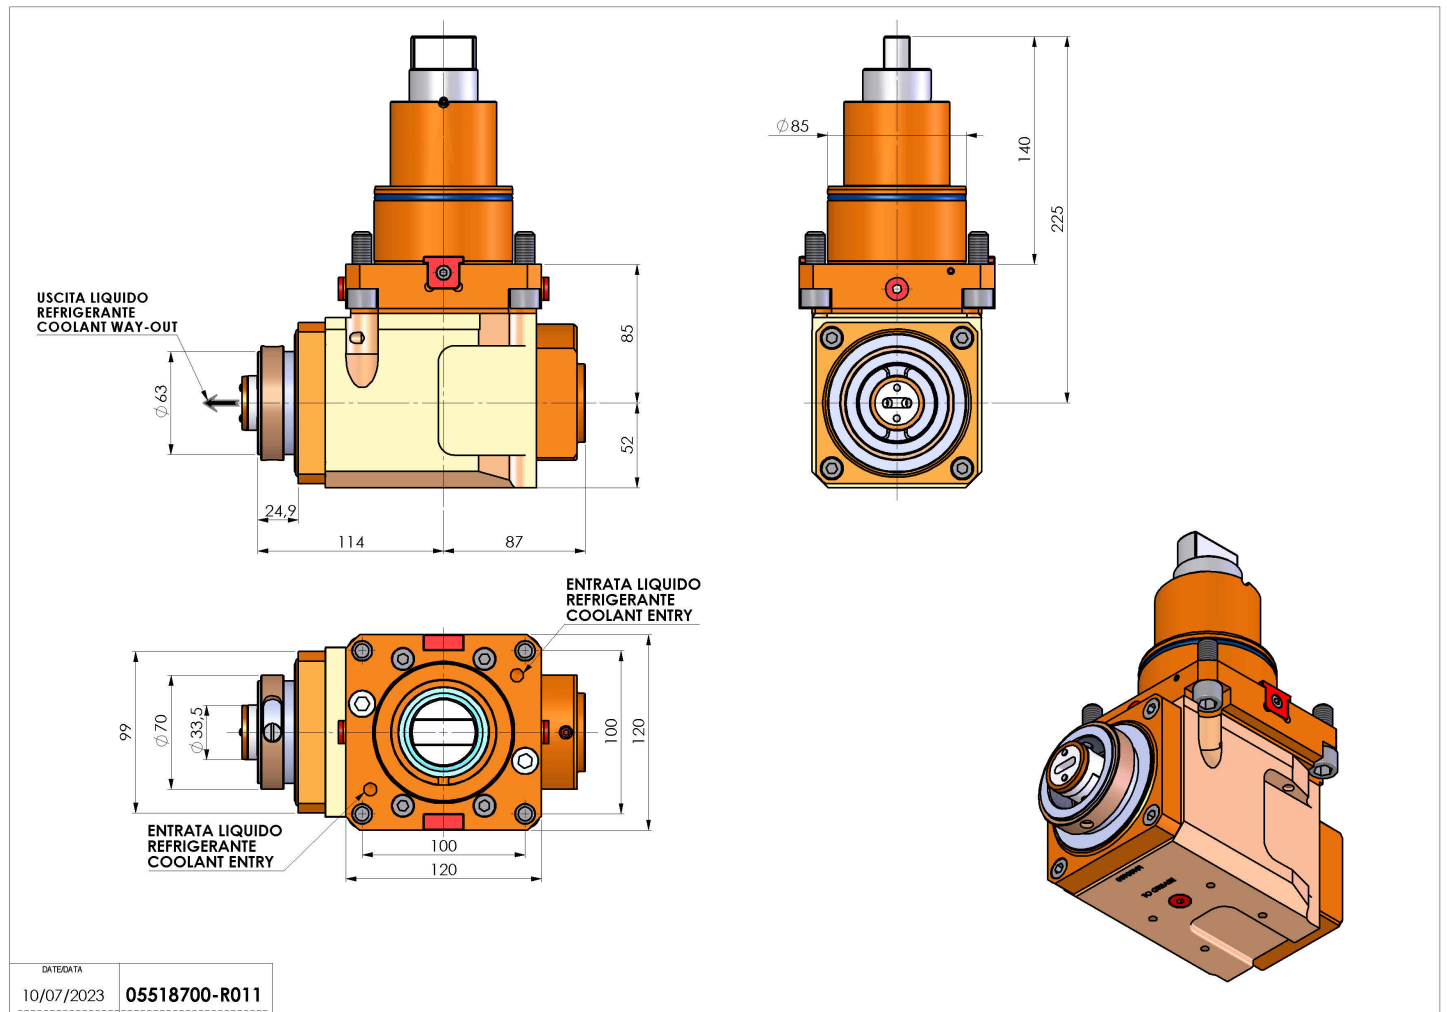

# 05518700 - LT-A BMT85 BD HSK63 LR RF H85

<b>Tipo</b>	LT-A Portautensili angolare a 90°
<b>Attacco</b>	BMT 85 BIG DRIVE
<b>Uscita utensile</b>	Cambio rapido HSK63
<b>Raffreddamento</b>	Refrigerazione interna
<b>Senso di rotazione</b>	r1 ↻ r2 ↻
<b>Velocità max [1/min]</b>	4000
<b>Coppia max [Nm]</b>	180
<b>Rapporto</b>	1:1
<b>H [mm]</b>	85
<b>H1 [mm]</b>	52
<b>Accessori</b>	N.D.
<b>Note</b>	N.D.
<b>Note per il montaggio</b>	N.D.

Verificare sempre gli ingombri del portautensile in torretta

DATE/DATE	05518700-R011
10/07/2023	

Salvo modifiche tecniche