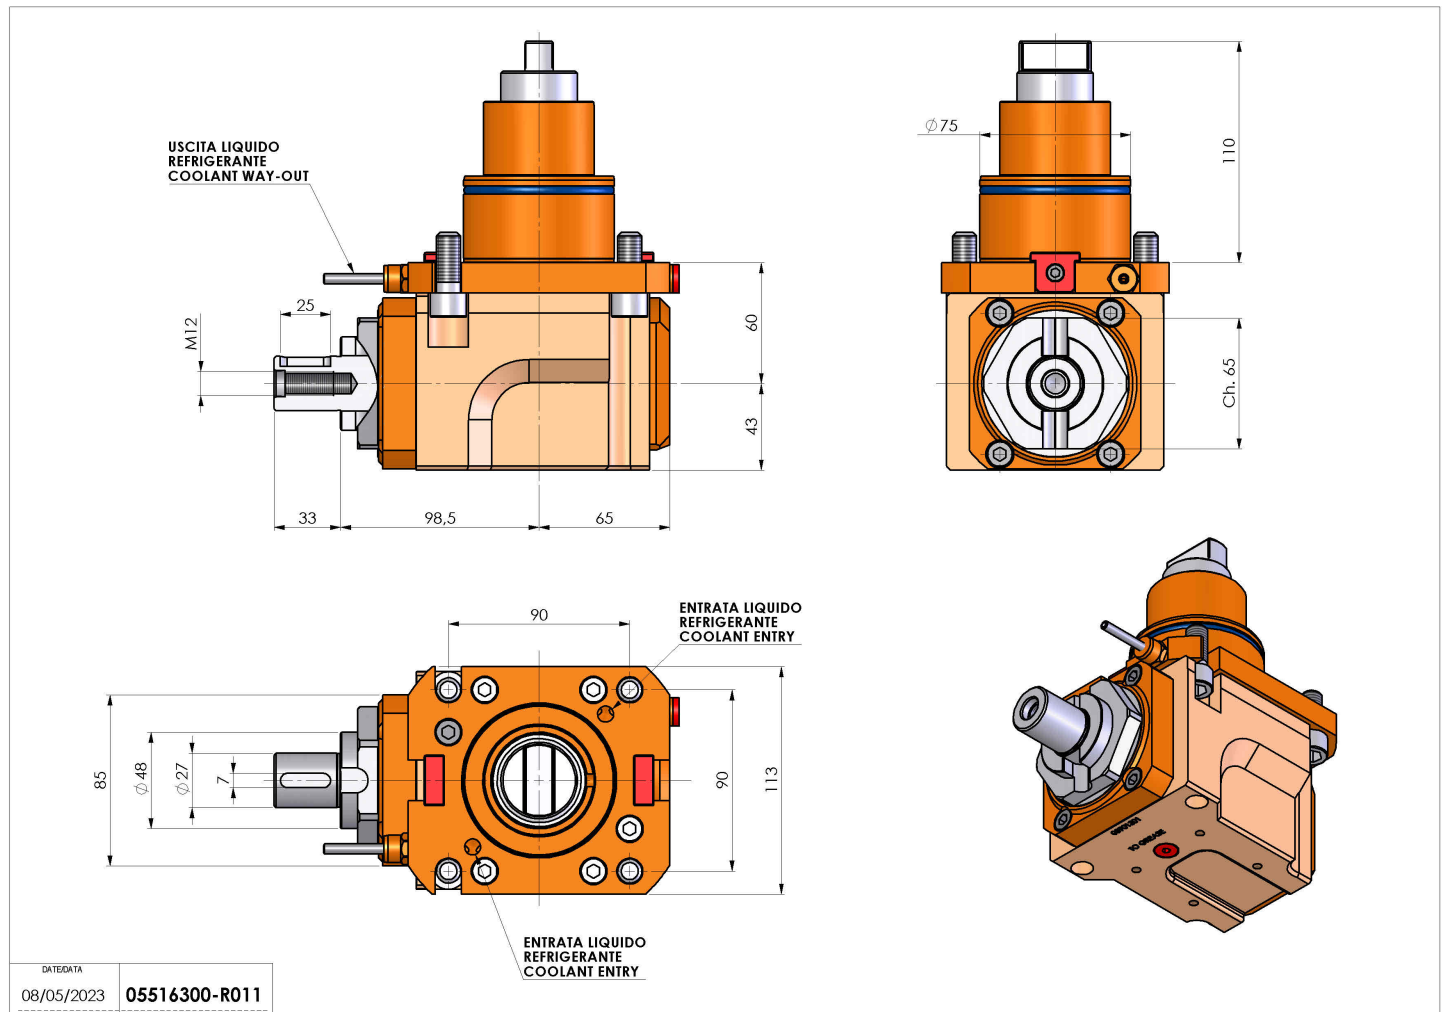

## 05516300 - LT-A BMT75 BD DIN138-27 H60

<b>Tipo</b>	LT-A Portautensili angolare a 90°
<b>Attacco</b>	BMT 75 BIG DRIVE
<b>Uscita utensile</b>	Portafrese DIN138 D27
<b>Raffreddamento</b>	Refrigerazione esterna
<b>Senso di rotazione</b>	r1  r2
<b>Velocità max [1/min]</b>	4000
<b>Coppia max [Nm]</b>	80
<b>Rapporto</b>	1:1
<b>H [mm]</b>	60
<b>H1 [mm]</b>	43
<b>Accessori</b>	N.D.
<b>Note</b>	N.D.
<b>Note per il montaggio</b>	Mandrino principale e secondario

Verificare sempre gli ingombri del portautensile in torretta

Salvo modifiche tecniche