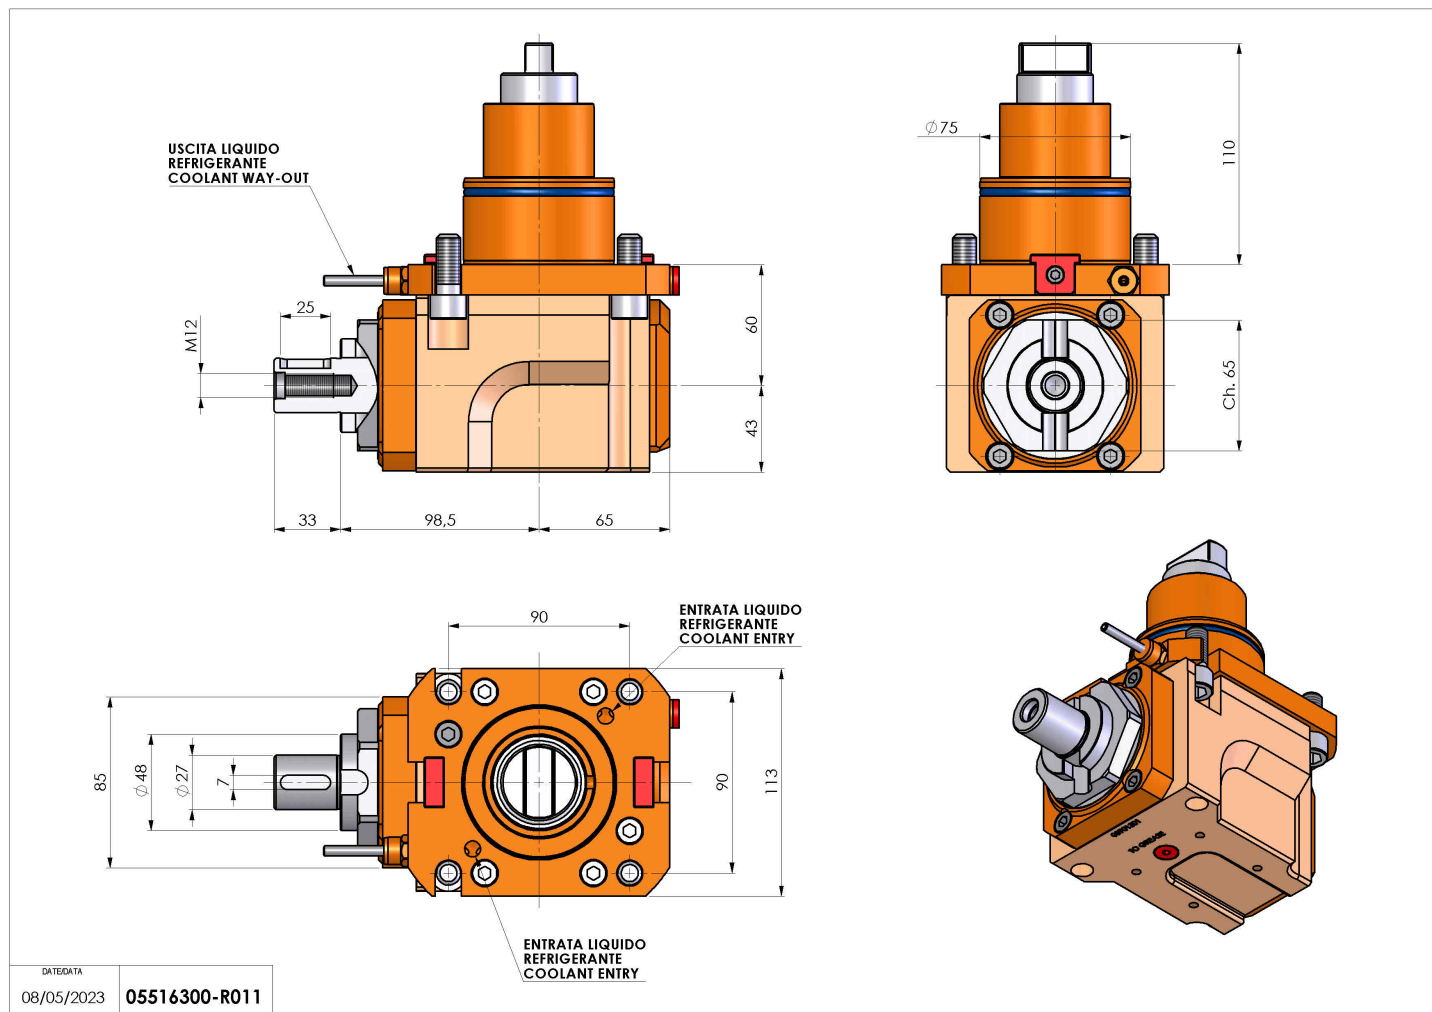

05516300 - LT-A BMT75 BD DIN138-27 H60

Tipo	LT-A Portautensili angolare a 90°
Attacco	BMT 75 BIG DRIVE
Uscita utensile	Portafrese DIN138 27
Raffreddamento	Refrigerazione esterna
Senso di rotazione	r1 r2
Velocità max [1/min]	4000
Coppia max [Nm]	80
Rapporto	1:1
H [mm]	60
H1 [mm]	43
Accessori	N.D.
Note	N.D.
Note per il montaggio	Mandrino principale e secondario

Verificare sempre gli ingombri del portautensile in torretta

Salvo modifiche tecniche

DATE/ATA
08/05/2023 05516300-R011