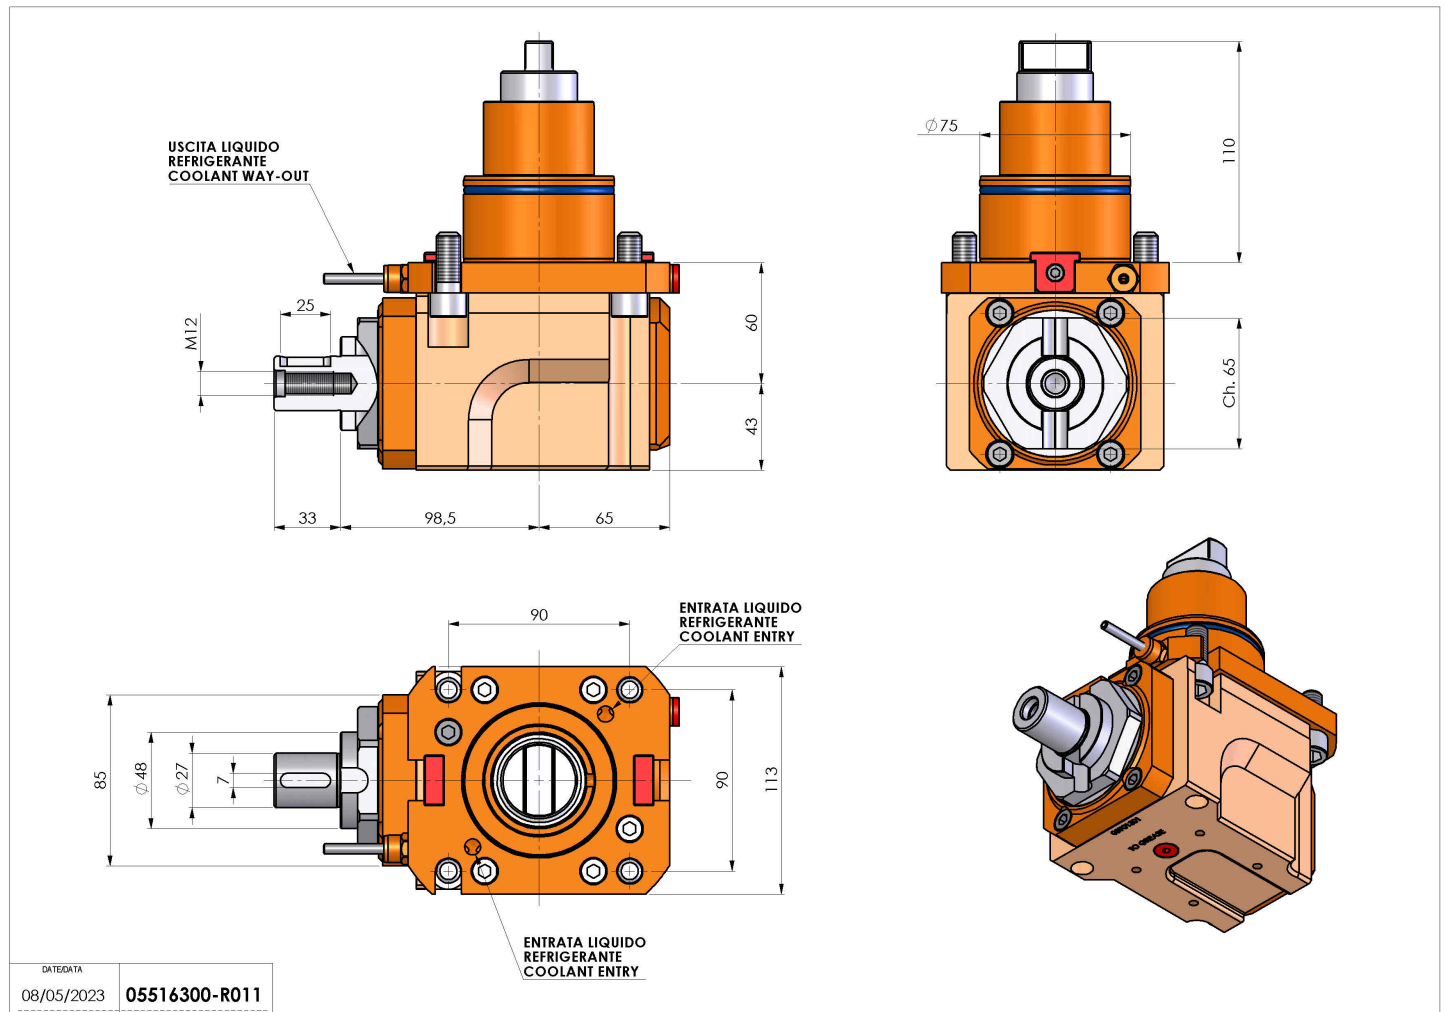

# 05516300 - LT-A BMT75 BD DIN138-27 H60

<b>Tipo</b>	LT-A Portautensili angolare a 90°
<b>Attacco</b>	BMT 75 BIG DRIVE
<b>Uscita utensile</b>	Portafrese DIN138 27
<b>Raffreddamento</b>	Refrigerazione esterna
<b>Senso di rotazione</b>	r1  r2
<b>Velocità max [1/min]</b>	4000
<b>Coppia max [Nm]</b>	80
<b>Rapporto</b>	1:1
<b>H [mm]</b>	60
<b>H1 [mm]</b>	43
<b>Accessori</b>	N.D.
<b>Note</b>	N.D.
<b>Note per il montaggio</b>	Mandrino principale e secondario

Verificare sempre gli ingombri del portautensile in torretta

DATE/ATA  
08/05/2023 **05516300-R011**

Salvo modifiche tecniche