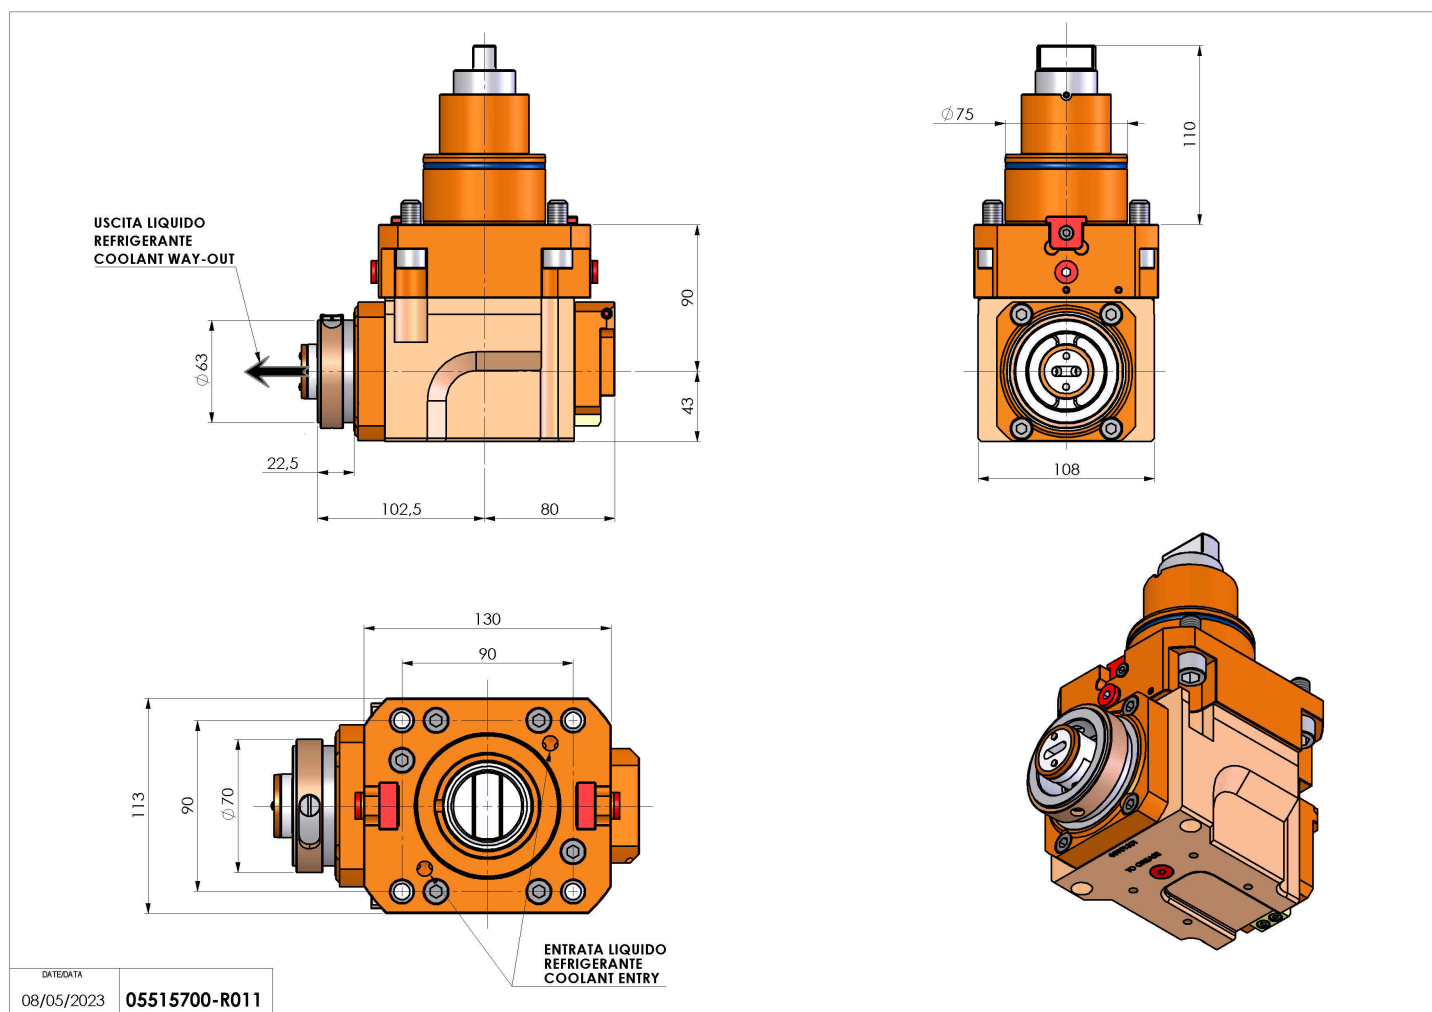

05515700 - LT-A BMT75 BD HSK63 LR HRF H90

Tipo	LT-A Portautensili angolare a 90°
Attacco	BMT 75 BIG DRIVE
Uscita utensile	Cambio rapido HSK63
Raffreddamento	Refrigerazione interna HRF
Senso di rotazione	r1 r2
Velocità max [1/min]	4000
Coppia max [Nm]	80
Rapporto	1:1
H [mm]	90
H1 [mm]	43
Pressione max [bar]	80
Accessori	N.D.
Note	N.D.
Note per il montaggio	Mandrino principale e secondario

Verificare sempre gli ingombri del portautensile in torretta

Salvo modifiche tecniche