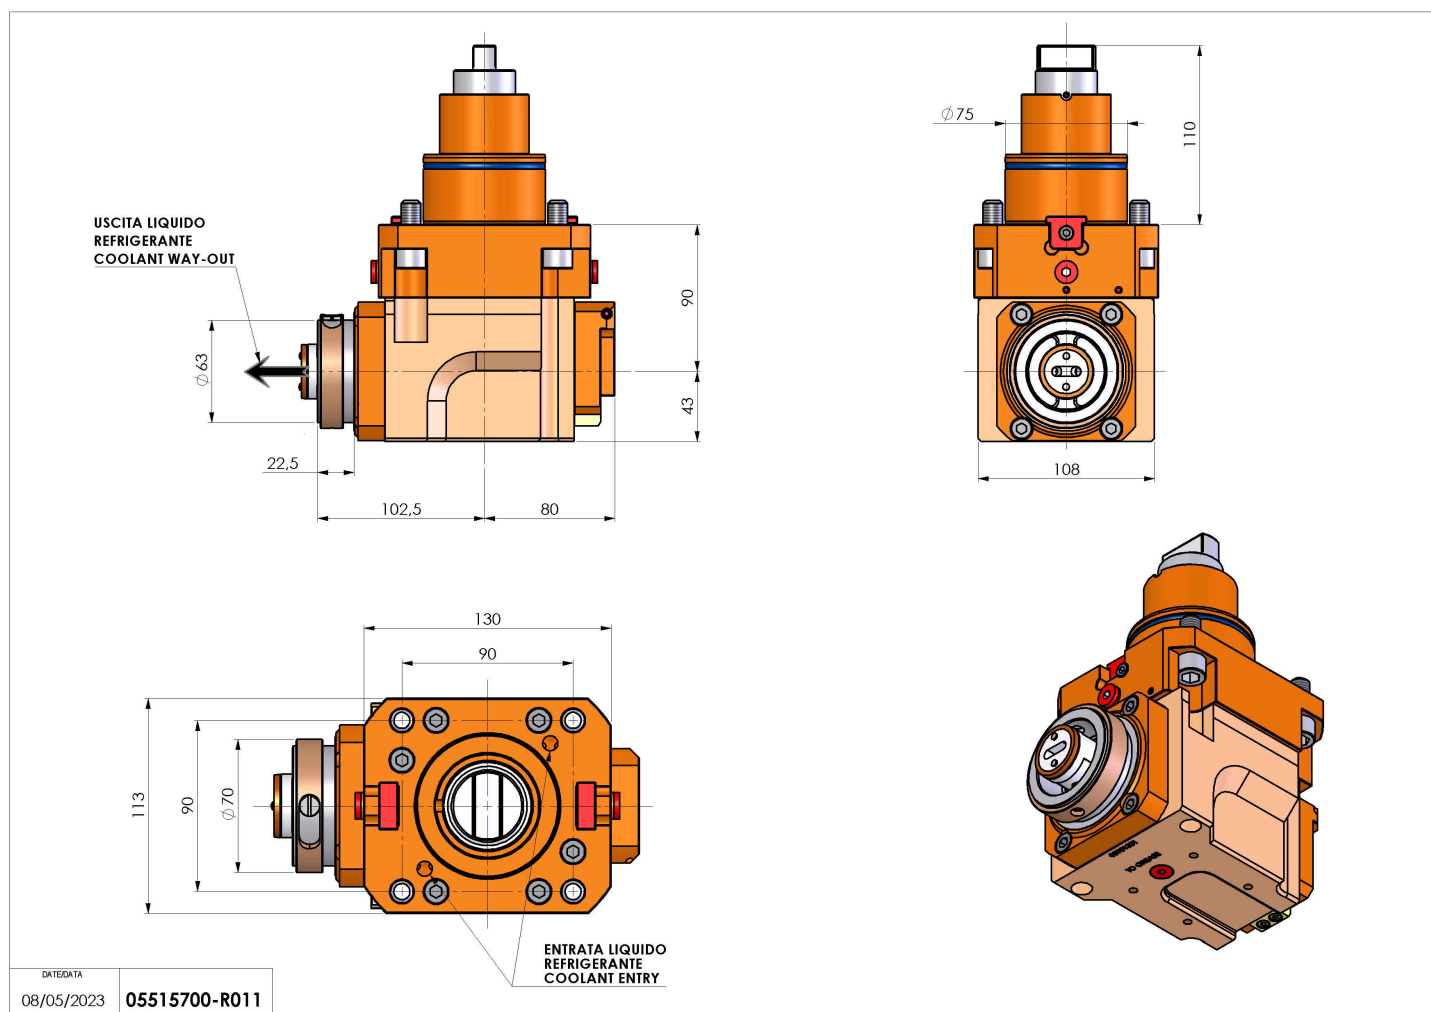

05515700 - LT-A BMT75 BD HSK63 LR HRF H90

Tipo	LT-A Portautensili angolare a 90°
Attacco	BMT 75 BIG DRIVE
Uscita utensile	Cambio rapido HSK63
Raffreddamento	Refrigerazione interna HRF
Senso di rotazione	r1 r2
Velocità max [1/min]	4000
Coppia max [Nm]	80
Rapporto	1:1
H [mm]	90
H1 [mm]	43
Pressione max [bar]	80
Accessori	N.D.
Note	N.D.
Note per il montaggio	Mandrino principale e secondario

Verificare sempre gli ingombri del portautensile in torretta

Salvo modifiche tecniche