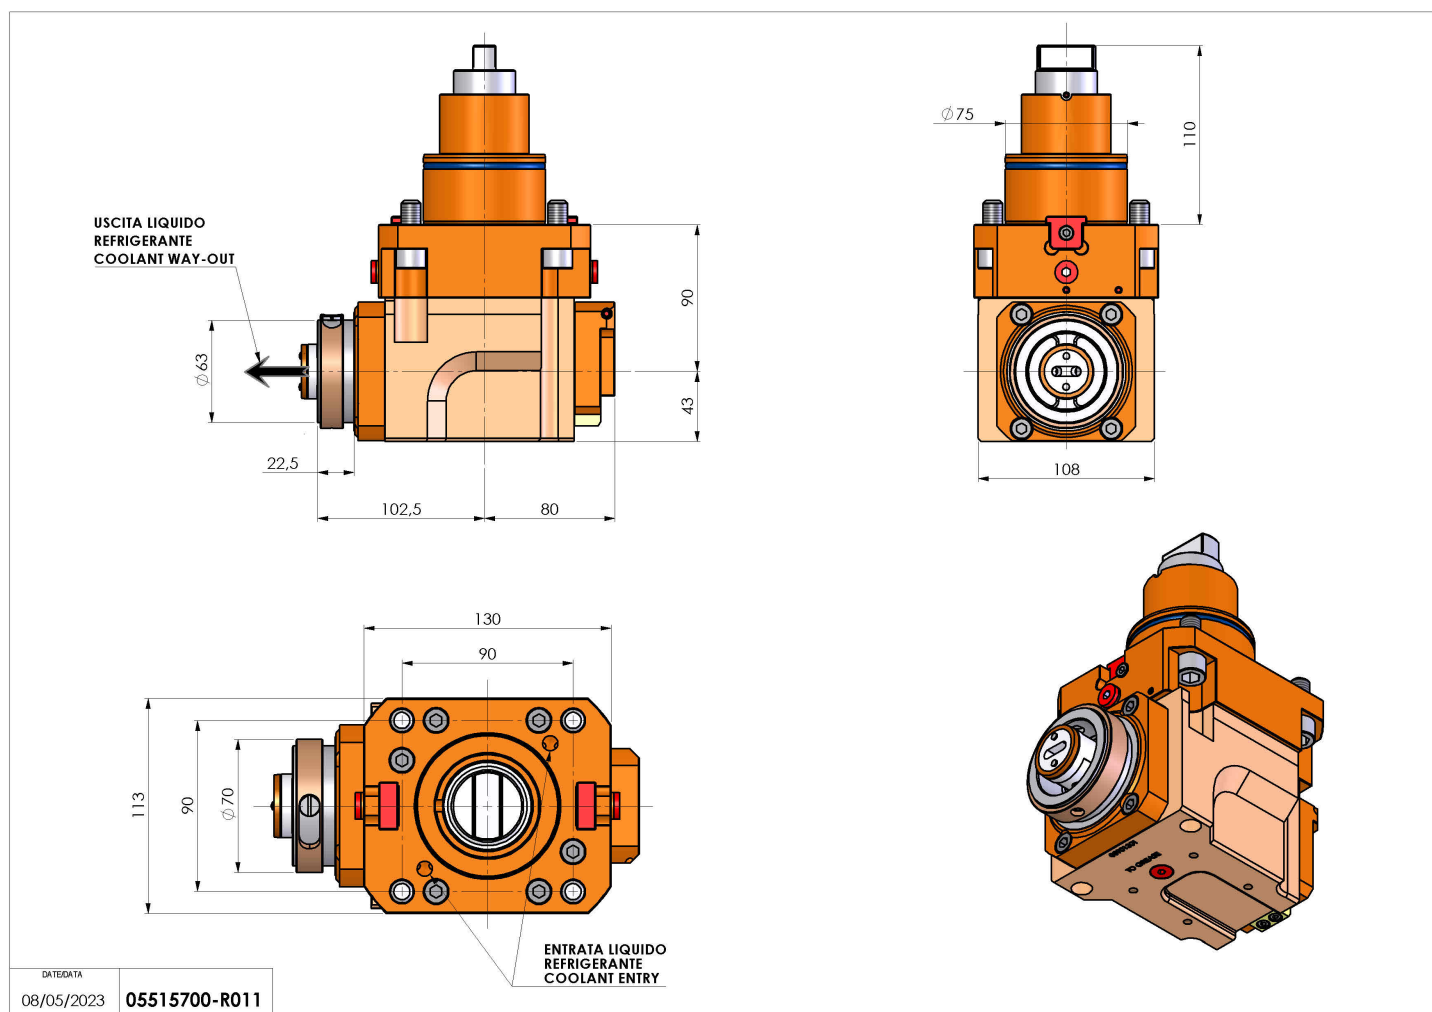

05515700 - LT-A BMT75 BD HSK63 LR HRF H90

Tipo	LT-A Portautensili angolare a 90°
Attacco	BMT 75 BIG DRIVE
Uscita utensile	Cambio rapido HSK63
Raffreddamento	Refrigerazione interna HRF
Senso di rotazione	r1  r2 
Velocità max [1/min]	4000
Coppia max [Nm]	80
Rapporto	1:1
H [mm]	90
H1 [mm]	43
Pressione max [bar]	80
Accessori	N.D.
Note	N.D.
Note per il montaggio	Mandrino principale e secondario

Verificare sempre gli ingombri del portautensile in torretta

Salvo modifiche tecniche