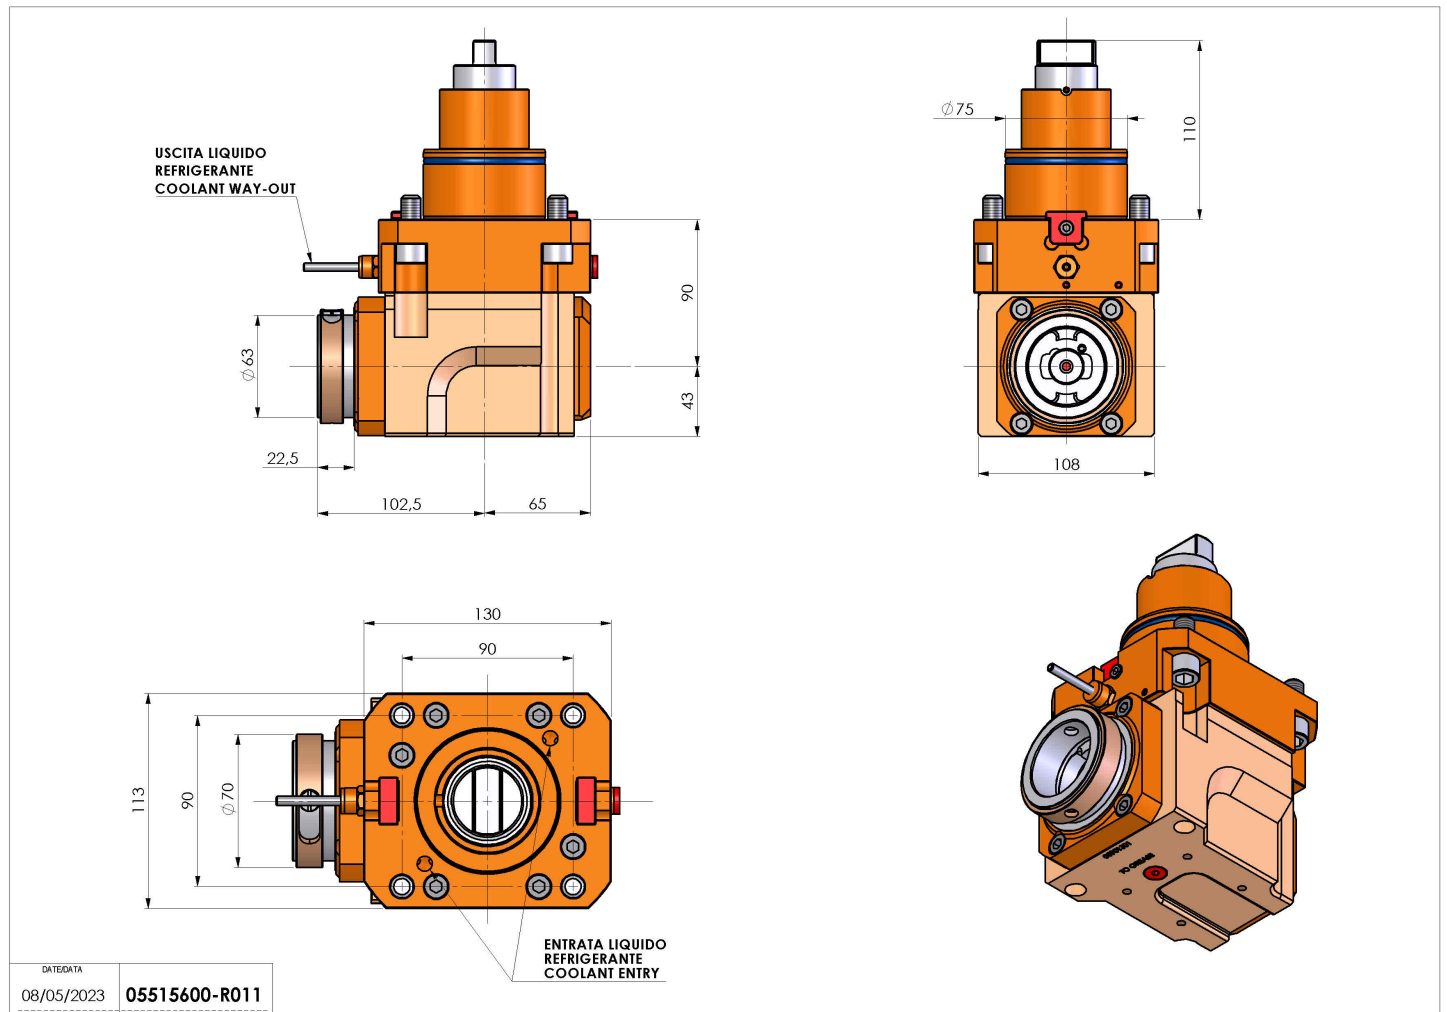

05515600 - LT-A BMT75 BD HSK63 LR H90

Tipo	LT-A Portautensili angolare a 90°
Attacco	BMT 75 BIG DRIVE
Uscita utensile	Cambio rapido HSK63
Raffreddamento	Refrigerazione esterna
Senso di rotazione	r1 r2
Velocità max [1/min]	4000
Coppia max [Nm]	80
Rapporto	1:1
H [mm]	90
H1 [mm]	43
Accessori	N.D.
Note	N.D.
Note per il montaggio	Mandrino principale e secondario

Verificare sempre gli ingombri del portautensile in torretta

Salvo modifiche tecniche