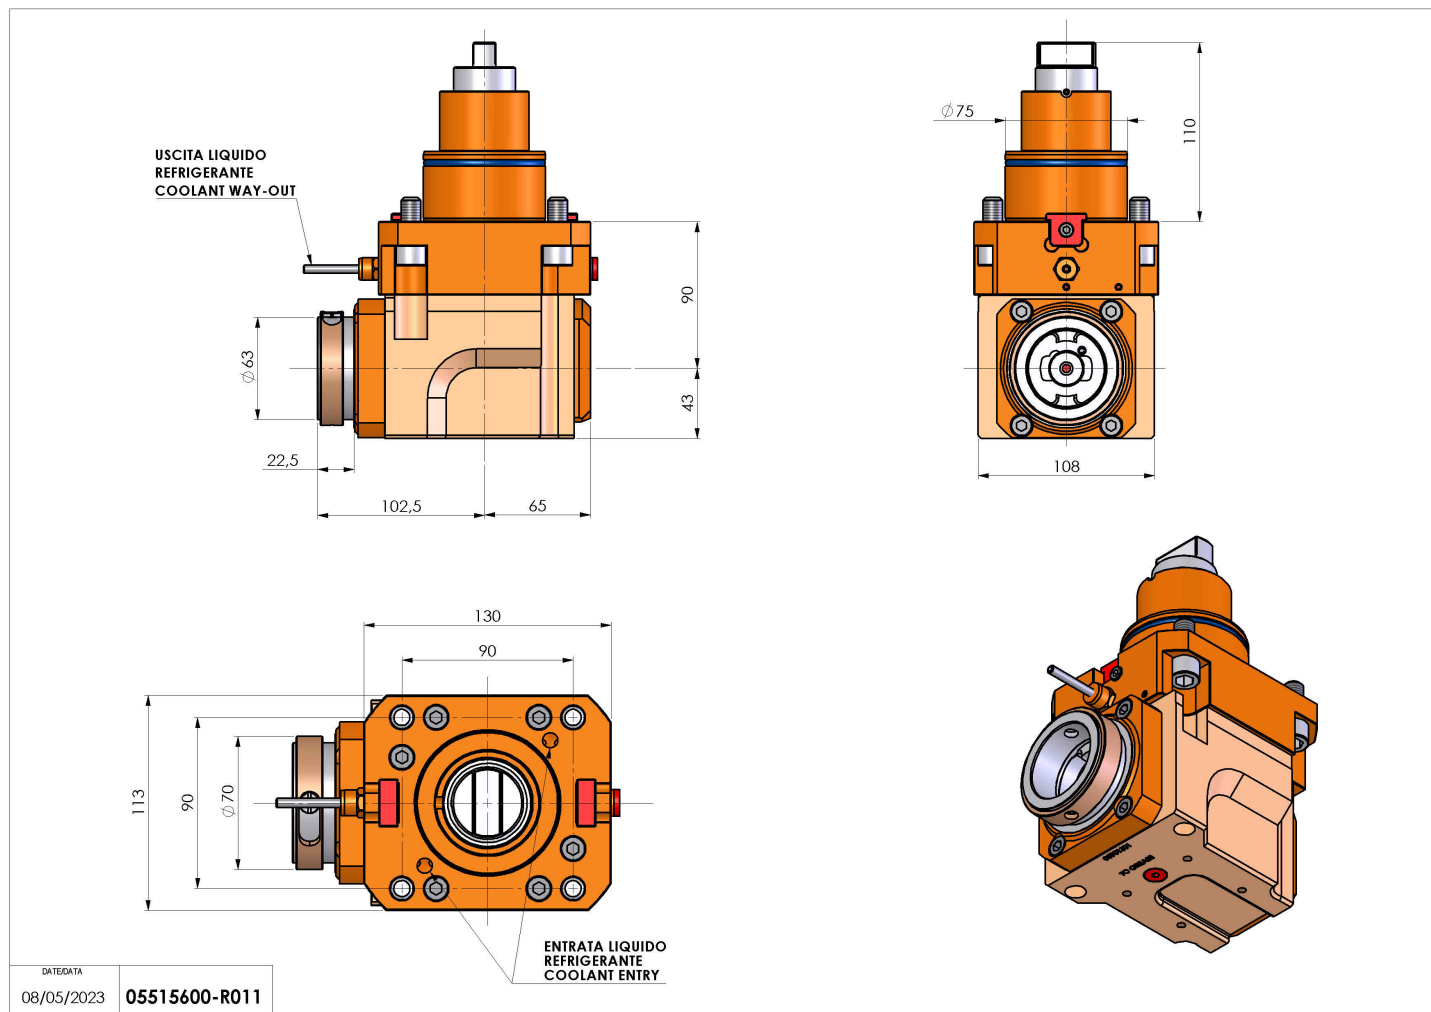

## 05515600 - LT-A BMT75 BD HSK63 LR H90

<b>Tipo</b>	LT-A Portautensili angolare a 90°
<b>Attacco</b>	BMT 75 BIG DRIVE
<b>Uscita utensile</b>	Cambio rapido HSK63
<b>Raffreddamento</b>	Refrigerazione esterna
<b>Senso di rotazione</b>	r1  r2 
<b>Velocità max [1/min]</b>	4000
<b>Coppia max [Nm]</b>	80
<b>Rapporto</b>	1:1
<b>H [mm]</b>	90
<b>H1 [mm]</b>	43
<b>Accessori</b>	N.D.
<b>Note</b>	N.D.
<b>Note per il montaggio</b>	Mandrino principale e secondario

Verificare sempre gli ingombri del portautensile in torretta

Salvo modifiche tecniche