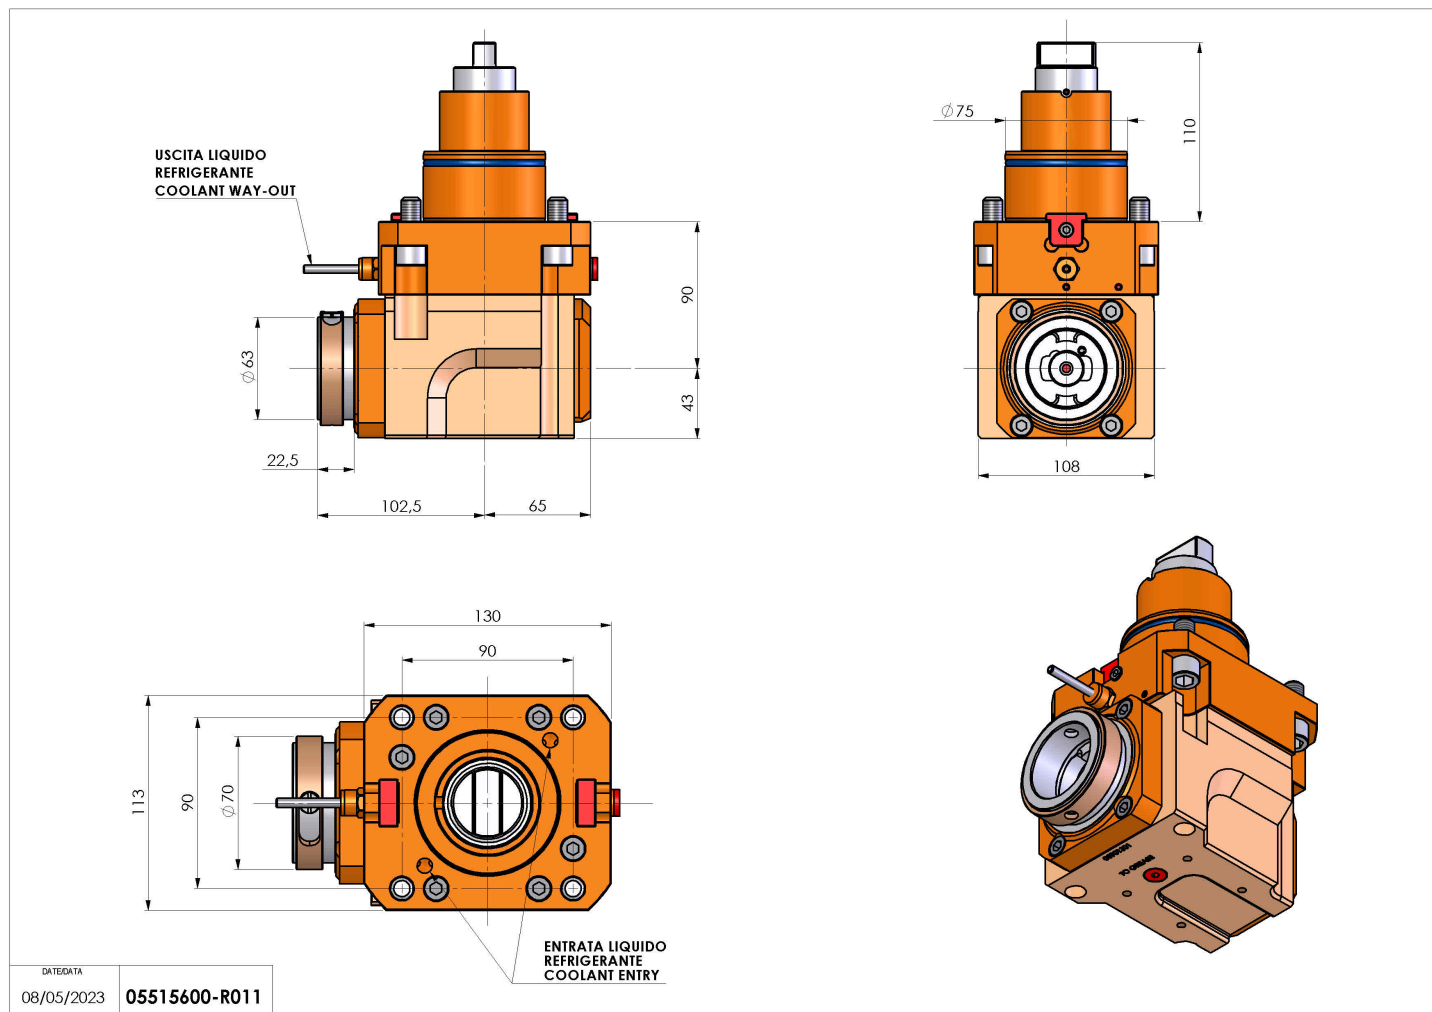

## 05515600 - LT-A BMT75 BD HSK63 LR H90

<b>Tipo</b>	LT-A Portautensili angolare a 90°
<b>Attacco</b>	BMT 75 BIG DRIVE
<b>Uscita utensile</b>	Cambio rapido HSK63
<b>Raffreddamento</b>	Refrigerazione esterna
<b>Senso di rotazione</b>	r1  r2
<b>Velocità max [1/min]</b>	4000
<b>Coppia max [Nm]</b>	80
<b>Rapporto</b>	1:1
<b>H [mm]</b>	90
<b>H1 [mm]</b>	43
<b>Accessori</b>	N.D.
<b>Note</b>	N.D.
<b>Note per il montaggio</b>	Mandrino principale e secondario

Verificare sempre gli ingombri del portautensile in torretta

Salvo modifiche tecniche