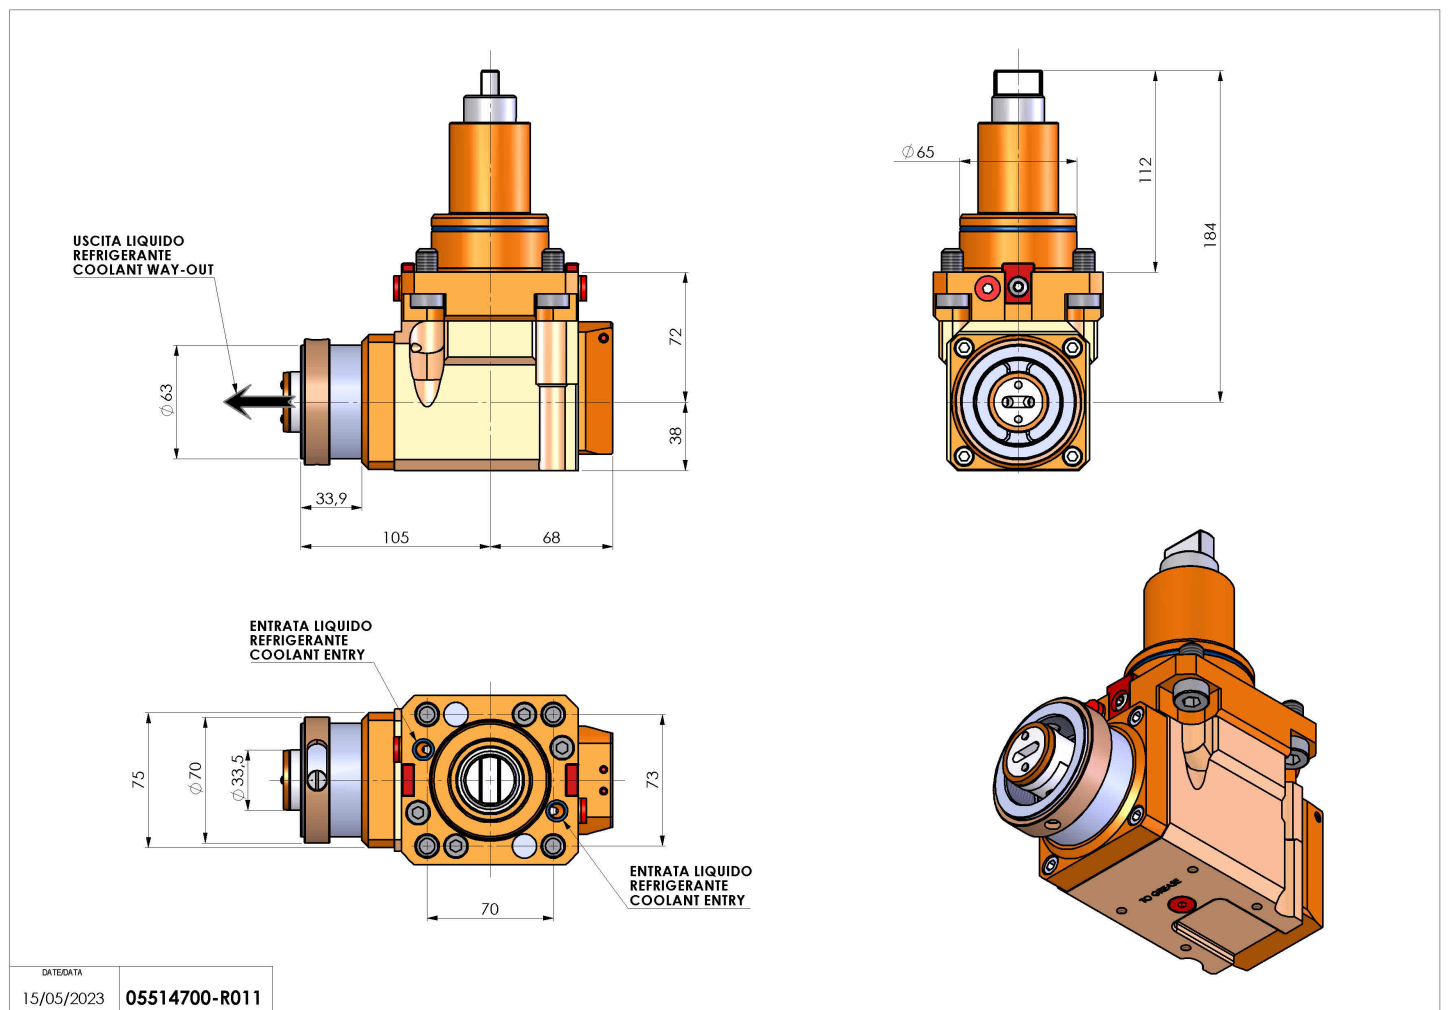

05514700 - LT-A BMT65 BD HSK63 LR RF H72

Tipo	LT-A Portautensili angolare a 90°
Attacco	BMT 65 BIG DRIVE
Uscita utensile	Cambio rapido HSK63
Raffreddamento	Refrigerazione interna
Senso di rotazione	r1 r2
Velocità max [1/min]	6000
Coppia max [Nm]	63
Rapporto	1:1
H [mm]	72
H1 [mm]	38
Pressione max [bar]	20
Accessori	N.D.
Note	N.D.
Note per il montaggio	N.D.

Verificare sempre gli ingombri del portautensile in torretta

DATE/DATE: 15/05/2023
 05514700-R011

Salvo modifiche tecniche