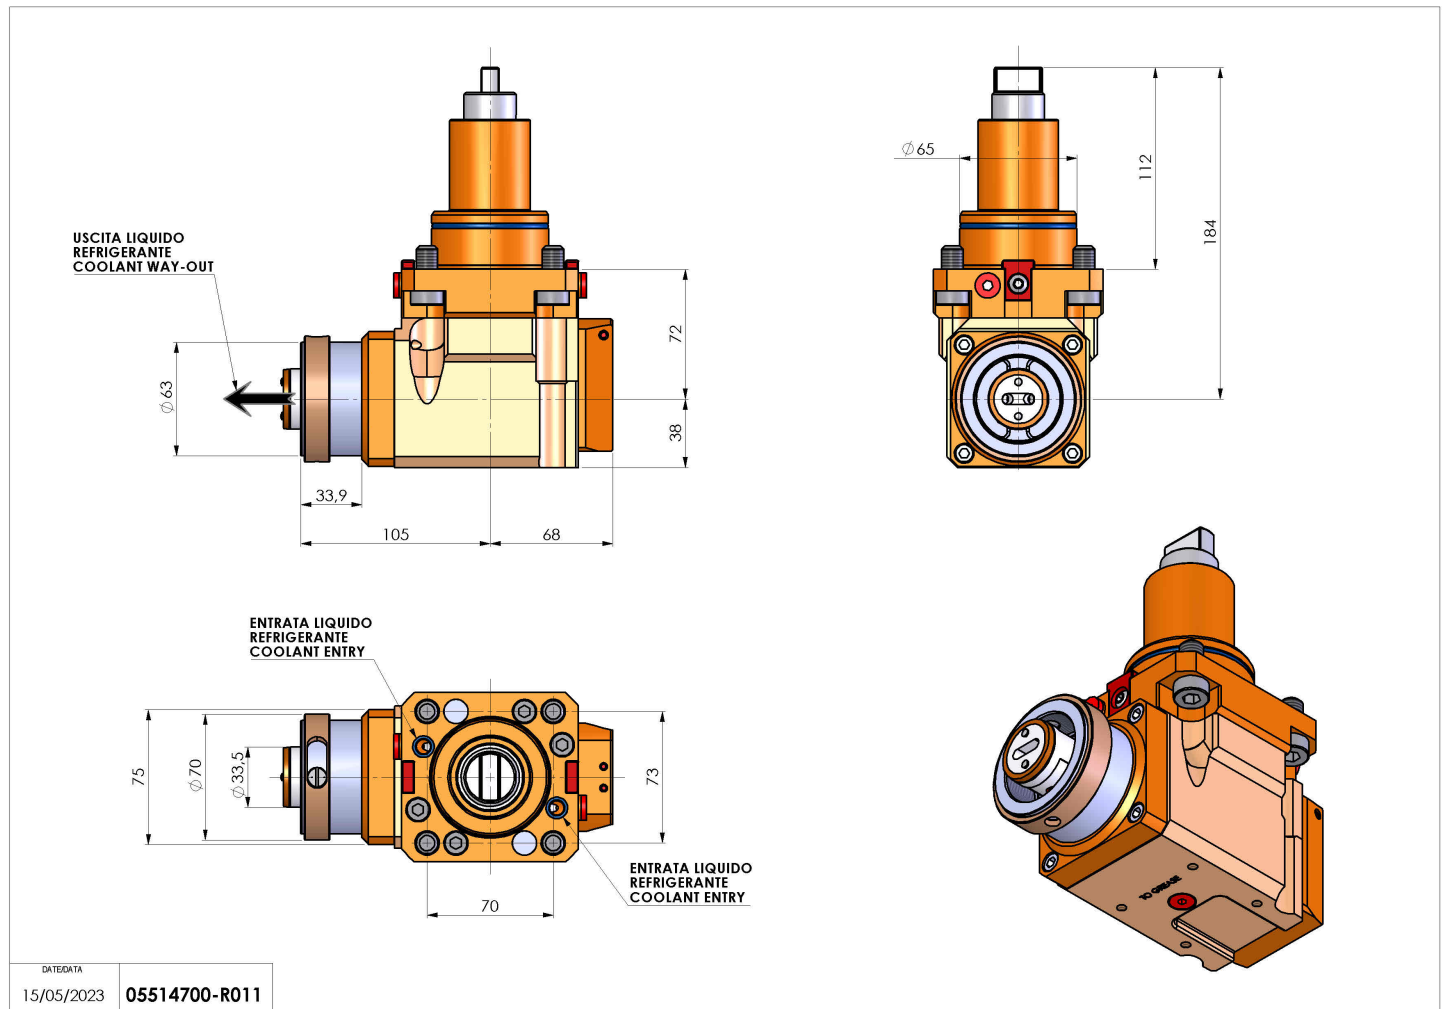

05514700 - LT-A BMT65 BD HSK63 LR RF H72

Tipo	LT-A Portautensili angolare a 90°
Attacco	BMT 65 BIG DRIVE
Uscita utensile	Cambio rapido HSK63
Raffreddamento	Refrigerazione interna
Senso di rotazione	r1 ↻ r2 ↻
Velocità max [1/min]	6000
Coppia max [Nm]	63
Rapporto	1:1
H [mm]	72
H1 [mm]	38
Pressione max [bar]	20
Accessori	N.D.
Note	N.D.
Note per il montaggio	N.D.

Verificare sempre gli ingombri del portautensile in torretta

Salvo modifiche tecniche