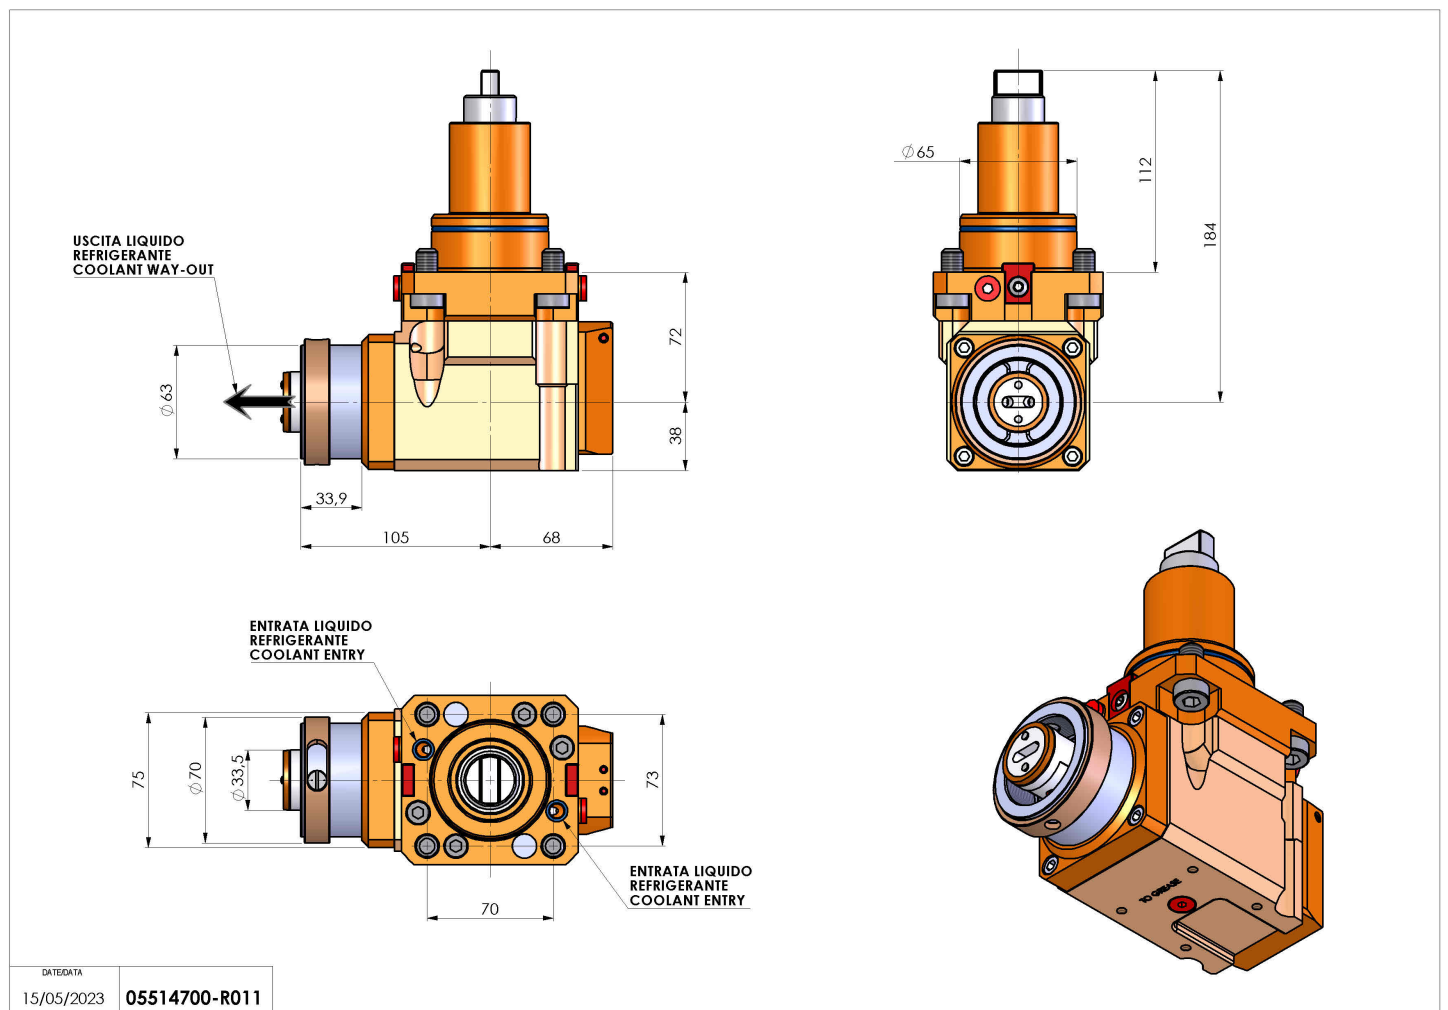

05514700 - LT-A BMT65 BD HSK63 LR RF H72

Tipo	LT-A Portautensili angolare a 90°
Attacco	BMT 65 BIG DRIVE
Uscita utensile	Cambio rapido HSK63
Raffreddamento	Refrigerazione interna
Senso di rotazione	r1  r2 
Velocità max [1/min]	6000
Coppia max [Nm]	63
Rapporto	1:1
H [mm]	72
H1 [mm]	38
Pressione max [bar]	20
Accessori	N.D.
Note	N.D.
Note per il montaggio	N.D.

Verificare sempre gli ingombri del portautensile in torretta

DATE/DATE
15/05/2023 05514700-R011

Salvo modifiche tecniche