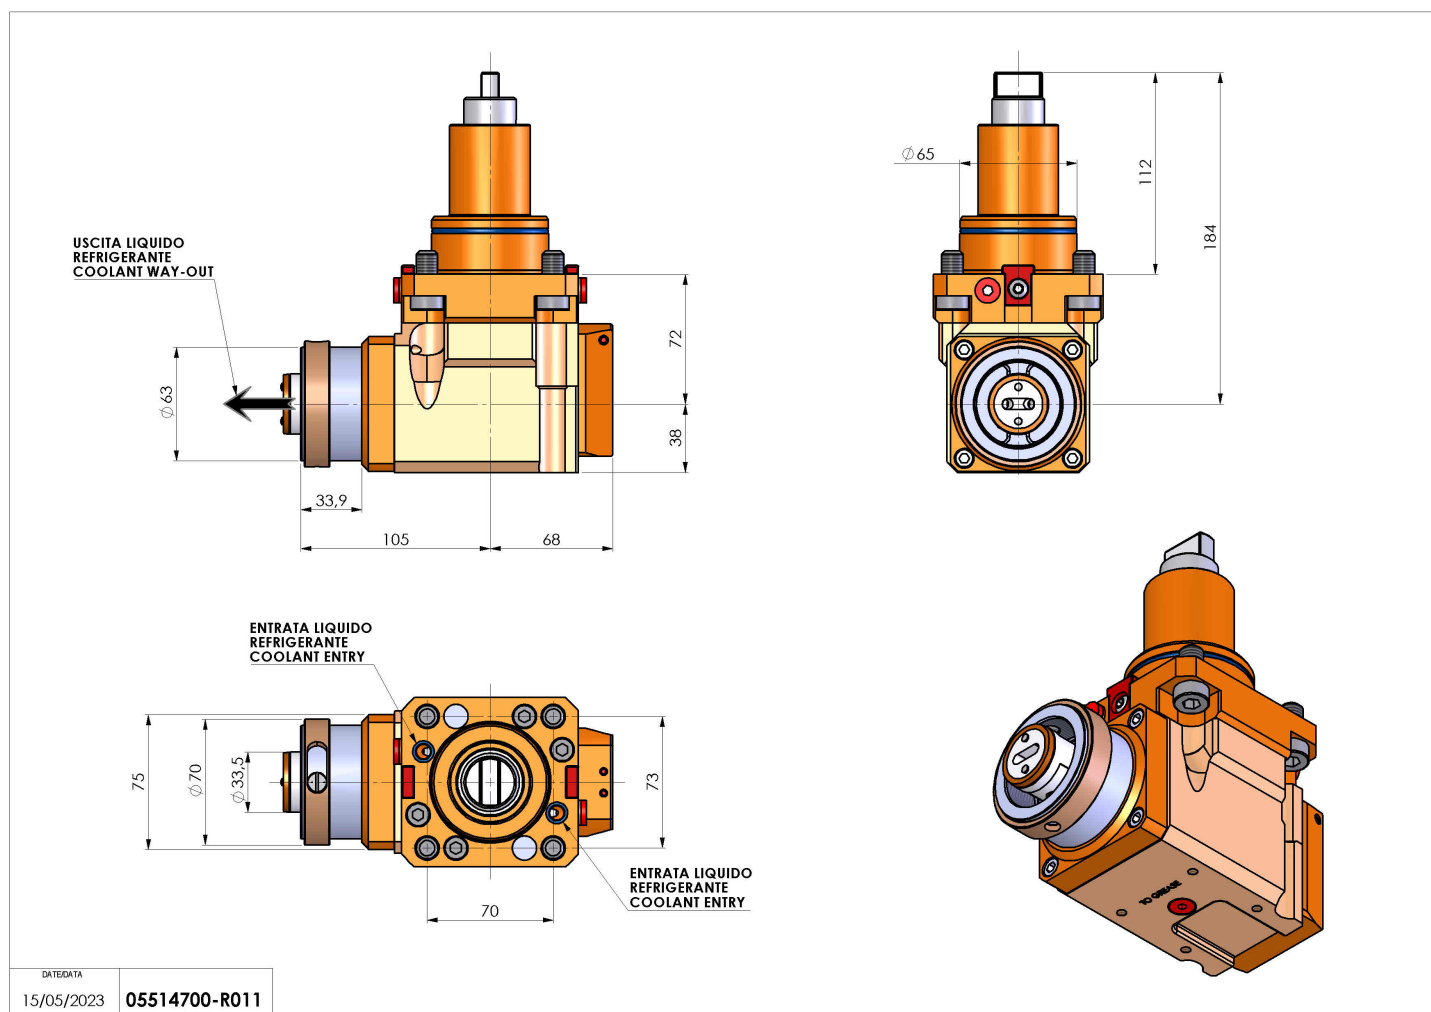

## 05514700 - LT-A BMT65 BD HSK63 LR RF H72

<b>Tipo</b>	LT-A Portautensili angolare a 90°
<b>Attacco</b>	BMT 65 BIG DRIVE
<b>Uscita utensile</b>	Cambio rapido HSK63
<b>Raffreddamento</b>	Refrigerazione interna
<b>Senso di rotazione</b>	r1  r2 
<b>Velocità max [1/min]</b>	6000
<b>Coppia max [Nm]</b>	63
<b>Rapporto</b>	1:1
<b>H [mm]</b>	72
<b>H1 [mm]</b>	38
<b>Pressione max [bar]</b>	20
<b>Accessori</b>	N.D.
<b>Note</b>	N.D.
<b>Note per il montaggio</b>	N.D.

Verificare sempre gli ingombri del portautensile in torretta

Salvo modifiche tecniche

DATE/DATE  
15/05/2023 05514700-R011