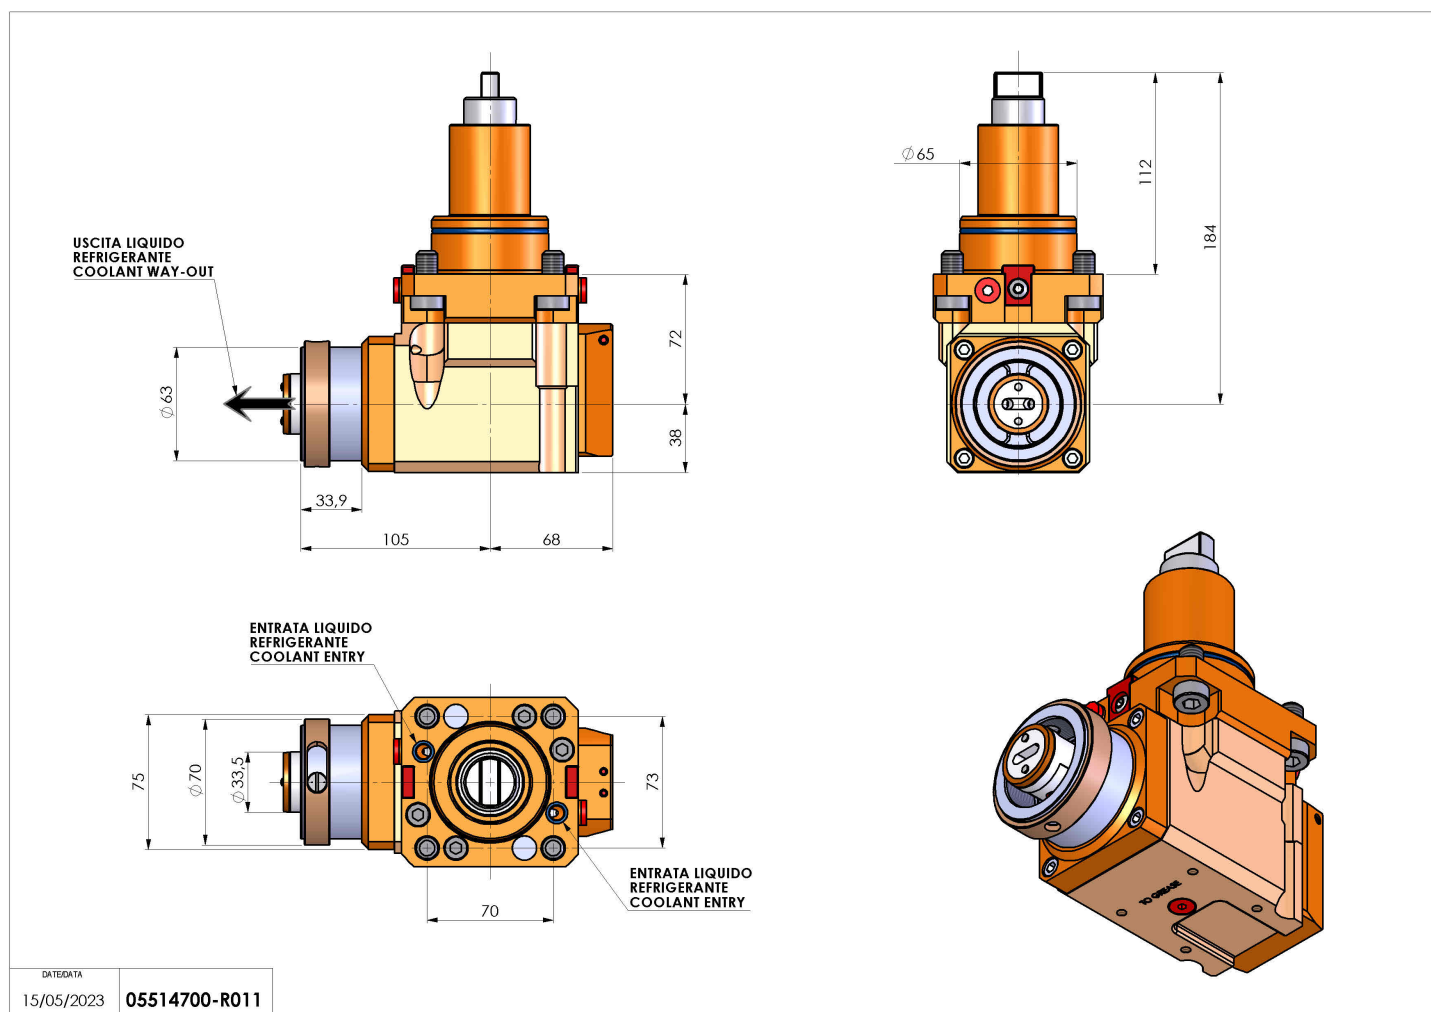

05514700 - LT-A BMT65 BD HSK63 LR RF H72

Tipo	LT-A Portautensili angolare a 90°
Attacco	BMT 65 BIG DRIVE
Uscita utensile	Cambio rapido HSK63
Raffreddamento	Refrigerazione interna
Senso di rotazione	r1 r2
Velocità max [1/min]	6000
Coppia max [Nm]	63
Rapporto	1:1
H [mm]	72
H1 [mm]	38
Pressione max [bar]	20
Accessori	N.D.
Note	N.D.
Note per il montaggio	N.D.

Verificare sempre gli ingombri del portautensile in torretta

DATE/DATA
15/05/2023 05514700-R011

Salvo modifiche tecniche