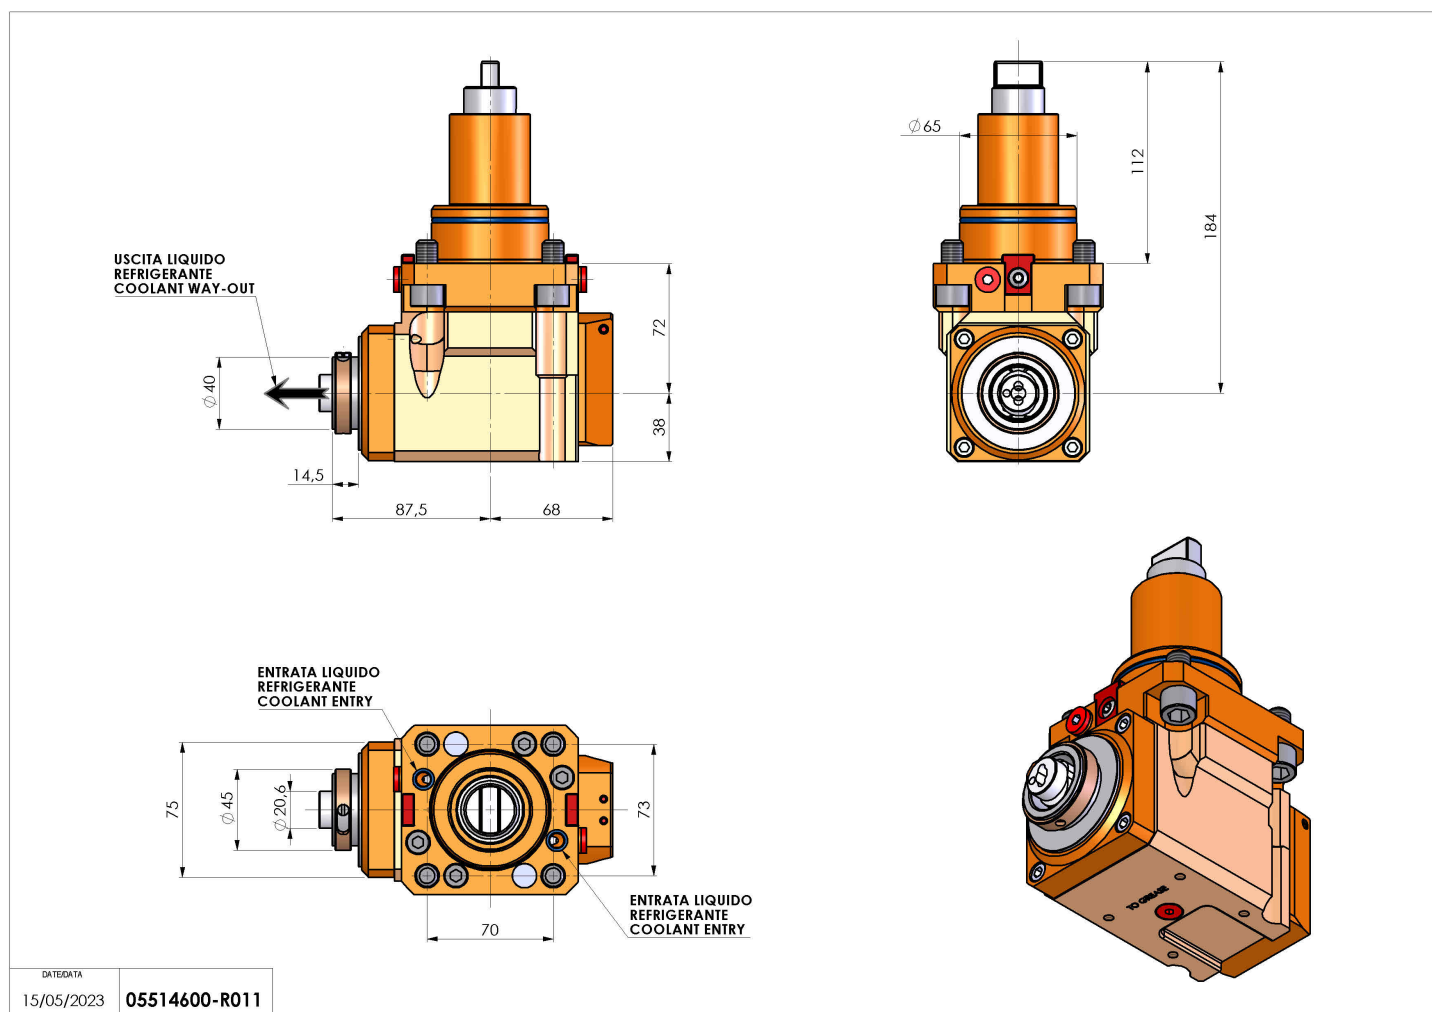

05514600 - LT-A BMT65 BD HSK40 LR RF H72

Tipo	LT-A Portautensili angolare a 90°
Attacco	BMT 65 BIG DRIVE
Uscita utensile	Cambio rapido HSK40
Raffreddamento	Refrigerazione interna
Senso di rotazione	r1 r2
Velocità max [1/min]	6000
Coppia max [Nm]	63
Rapporto	1:1
H [mm]	72
H1 [mm]	38
Pressione max [bar]	20
Accessori	N.D.
Note	N.D.
Note per il montaggio	N.D.

Verificare sempre gli ingombri del portautensile in torretta

DATE/DATE
15/05/2023 05514600-R011

Salvo modifiche tecniche