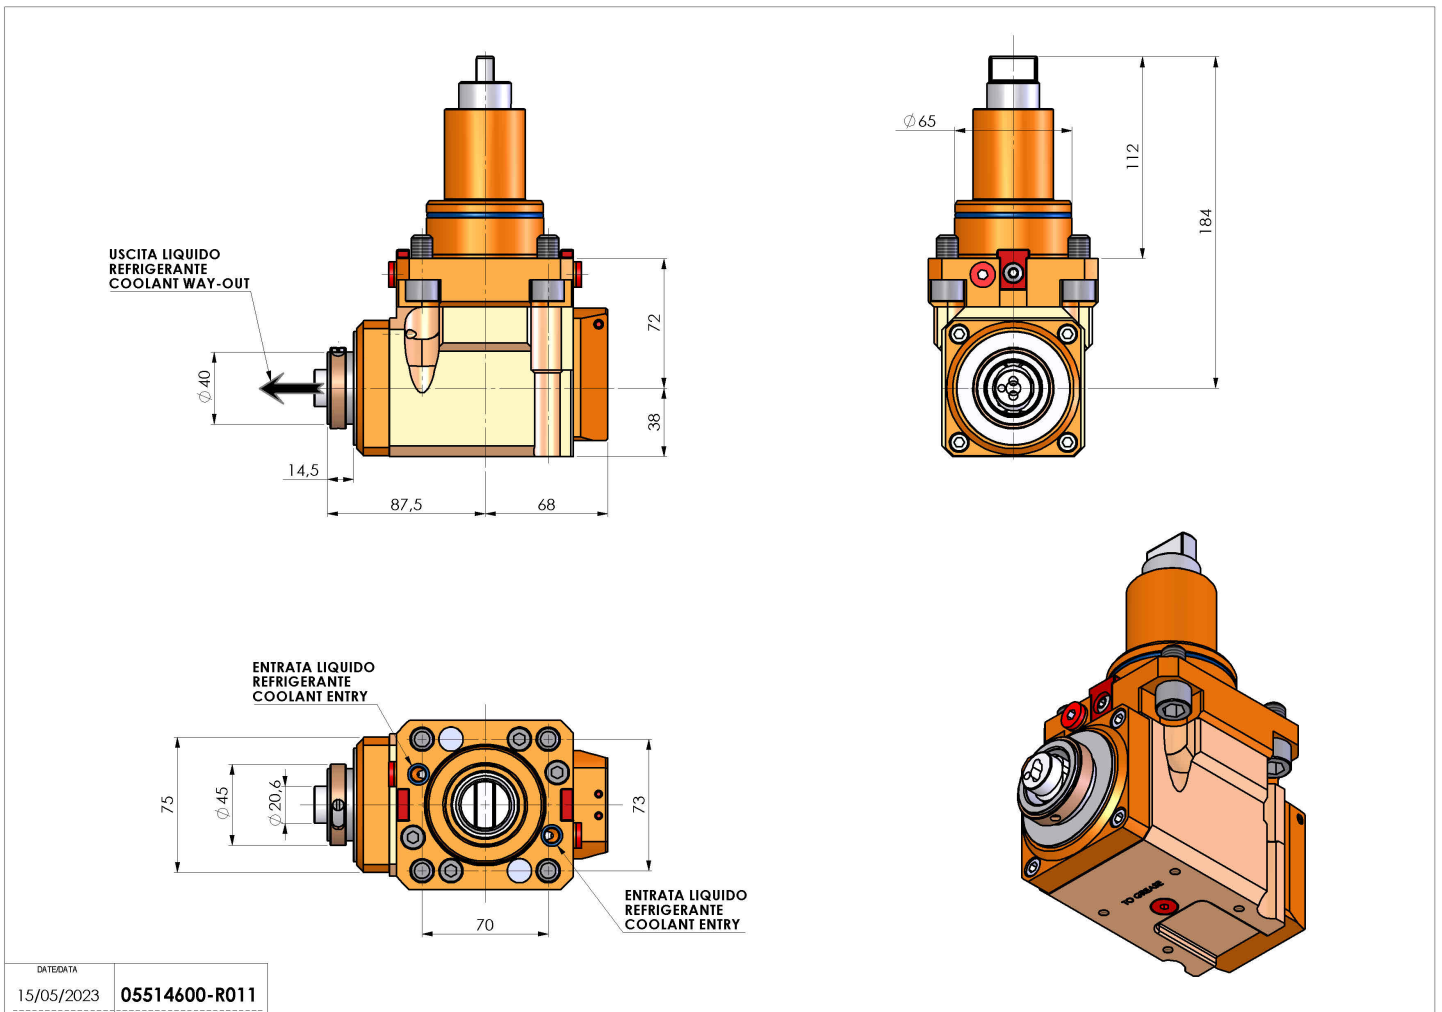

# 05514600 - LT-A BMT65 BD HSK40 LR RF H72

<b>Tipo</b>	LT-A Portautensili angolare a 90°
<b>Attacco</b>	BMT 65 BIG DRIVE
<b>Uscita utensile</b>	Cambio rapido HSK40
<b>Raffreddamento</b>	Refrigerazione interna
<b>Senso di rotazione</b>	r1  r2
<b>Velocità max [1/min]</b>	6000
<b>Coppia max [Nm]</b>	63
<b>Rapporto</b>	1:1
<b>H [mm]</b>	72
<b>H1 [mm]</b>	38
<b>Pressione max [bar]</b>	20
<b>Accessori</b>	N.D.
<b>Note</b>	N.D.
<b>Note per il montaggio</b>	N.D.

Verificare sempre gli ingombri del portautensile in torretta

DATE/DATE: 15/05/2023  
**05514600-R011**

Salvo modifiche tecniche