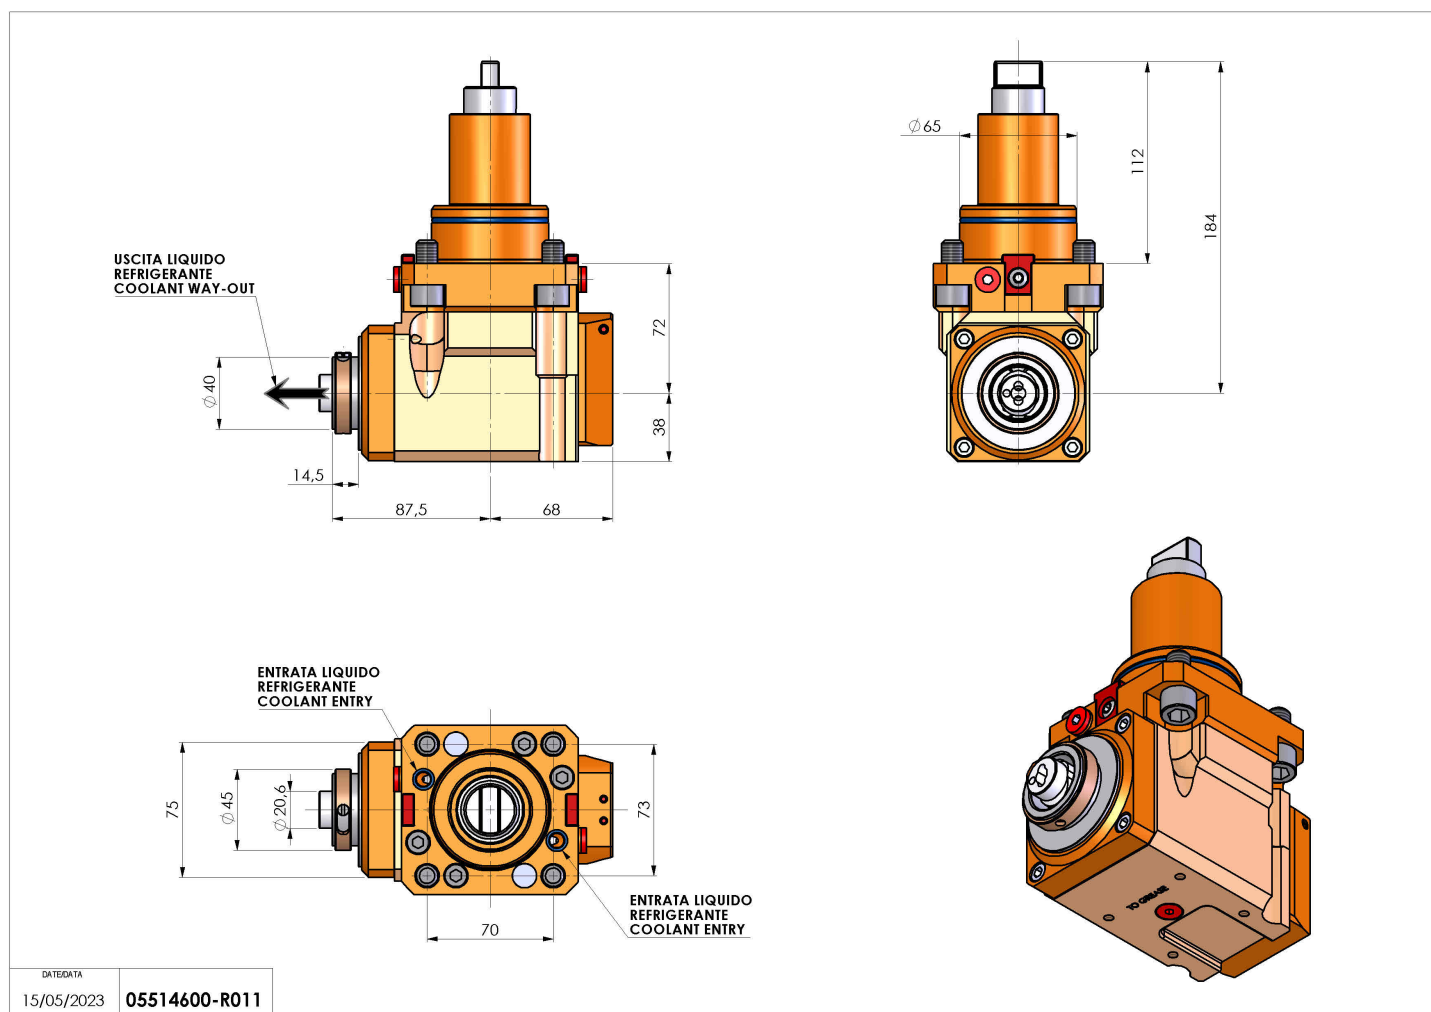

05514600 - LT-A BMT65 BD HSK40 LR RF H72

Tipo	LT-A Portautensili angolare a 90°
Attacco	BMT 65 BIG DRIVE
Uscita utensile	Cambio rapido HSK40
Raffreddamento	Refrigerazione interna
Senso di rotazione	r1 r2
Velocità max [1/min]	6000
Coppia max [Nm]	63
Rapporto	1:1
H [mm]	72
H1 [mm]	38
Pressione max [bar]	20
Accessori	N.D.
Note	N.D.
Note per il montaggio	N.D.

Verificare sempre gli ingombri del portautensile in torretta

Salvo modifiche tecniche

DATE/DATE
15/05/2023 05514600-R011