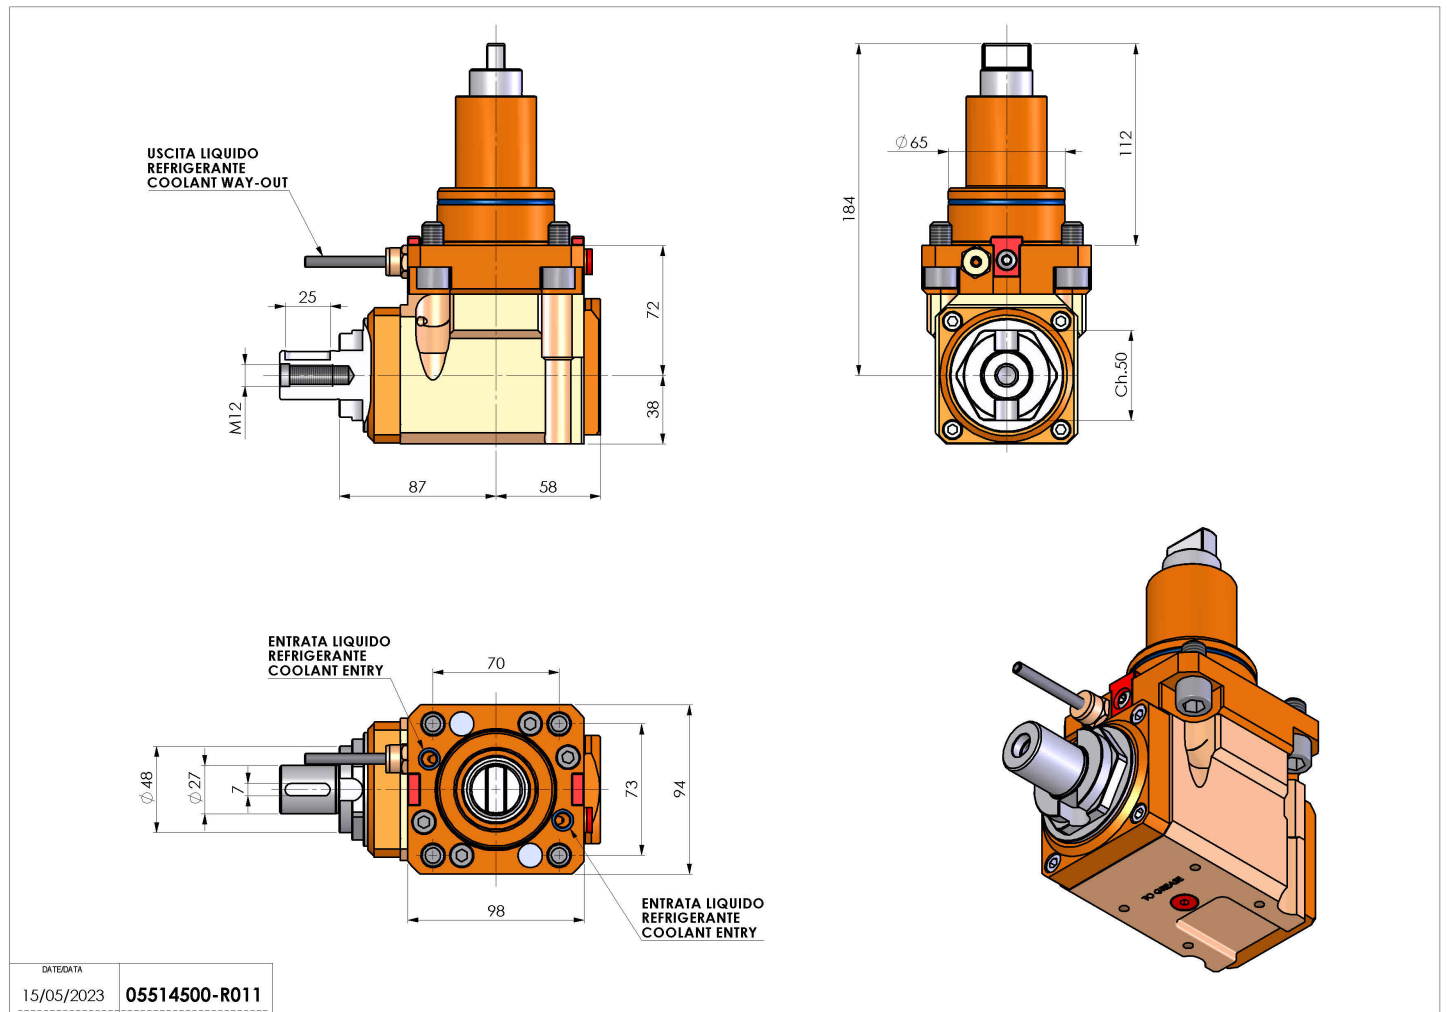

# 05514500 - LT-A BMT65 BD DIN 138-27 LR H72

<b>Tipo</b>	LT-A Portautensili angolare a 90°
<b>Attacco</b>	BMT 65 BIG DRIVE
<b>Uscita utensile</b>	Portafrese DIN138 27
<b>Raffreddamento</b>	Refrigerazione esterna
<b>Senso di rotazione</b>	r1  r2
<b>Velocità max [1/min]</b>	6000
<b>Coppia max [Nm]</b>	63
<b>Rapporto</b>	1:1
<b>H [mm]</b>	72
<b>H1 [mm]</b>	38
<b>Accessori</b>	N.D.
<b>Note</b>	N.D.
<b>Note per il montaggio</b>	N.D.

Verificare sempre gli ingombri del portautensile in torretta

Salvo modifiche tecniche

DATE/DATE	05514500-R011
15/05/2023	