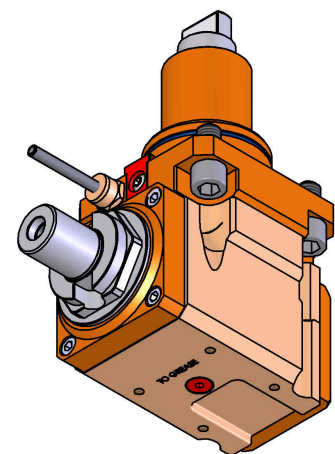

## 05514500 - LT-A BMT65 BD DIN 138-27 LR H72

<b>Tipo</b>	LT-A Portautensili angolare a 90°
<b>Attacco</b>	BMT 65 BIG DRIVE
<b>Uscita utensile</b>	Portafrese DIN138 D27
<b>Raffreddamento</b>	Refrigerazione esterna
<b>Senso di rotazione</b>	r1  r2
<b>Velocità max [1/min]</b>	6000
<b>Coppia max [Nm]</b>	63
<b>Rapporto</b>	1:1
<b>H [mm]</b>	72
<b>H1 [mm]</b>	38
<b>Accessori</b>	N.D.
<b>Note</b>	N.D.
<b>Note per il montaggio</b>	N.D.

Verificare sempre gli ingombri del portautensile in torretta

Salvo modifiche tecniche

DATE/DATE	15/05/2023
PART NUMBER	05514500-R011