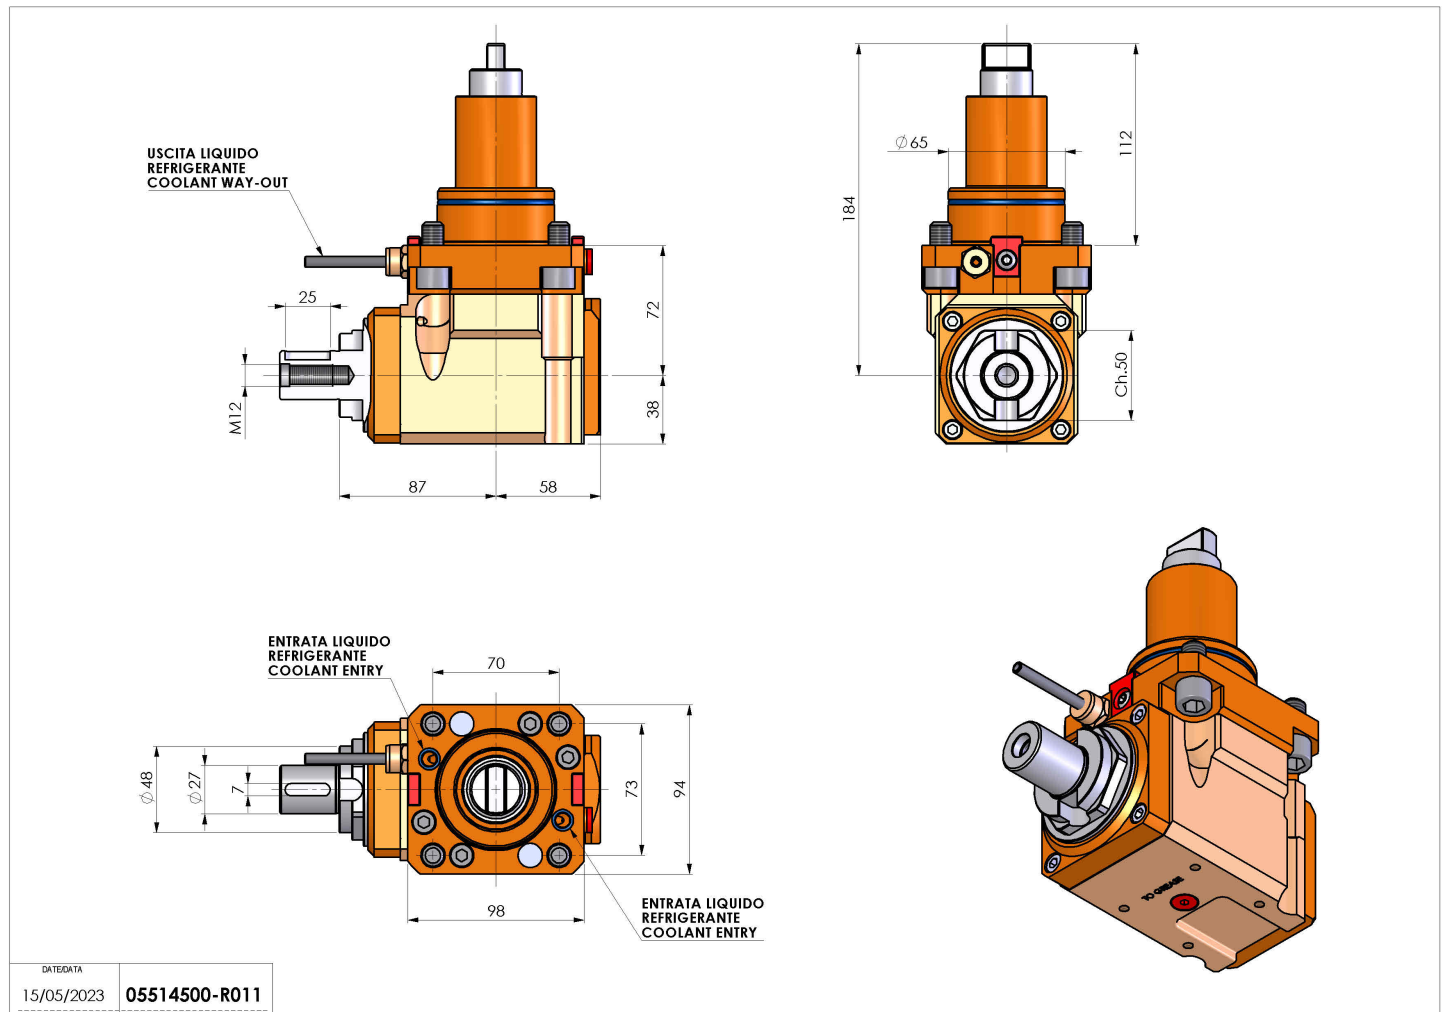

## 05514500 - LT-A BMT65 BD DIN 138-27 LR H72

<b>Tipo</b>	LT-A Portautensili angolare a 90°
<b>Attacco</b>	BMT 65 BIG DRIVE
<b>Uscita utensile</b>	Portafrese DIN138 D27
<b>Raffreddamento</b>	Refrigerazione esterna
<b>Senso di rotazione</b>	r1  r2
<b>Velocità max [1/min]</b>	6000
<b>Coppia max [Nm]</b>	63
<b>Rapporto</b>	1:1
<b>H [mm]</b>	72
<b>H1 [mm]</b>	38
<b>Accessori</b>	N.D.
<b>Note</b>	N.D.
<b>Note per il montaggio</b>	N.D.

Verificare sempre gli ingombri del portautensile in torretta

Salvo modifiche tecniche

DATE/DATE	15/05/2023
PART NUMBER	05514500-R011