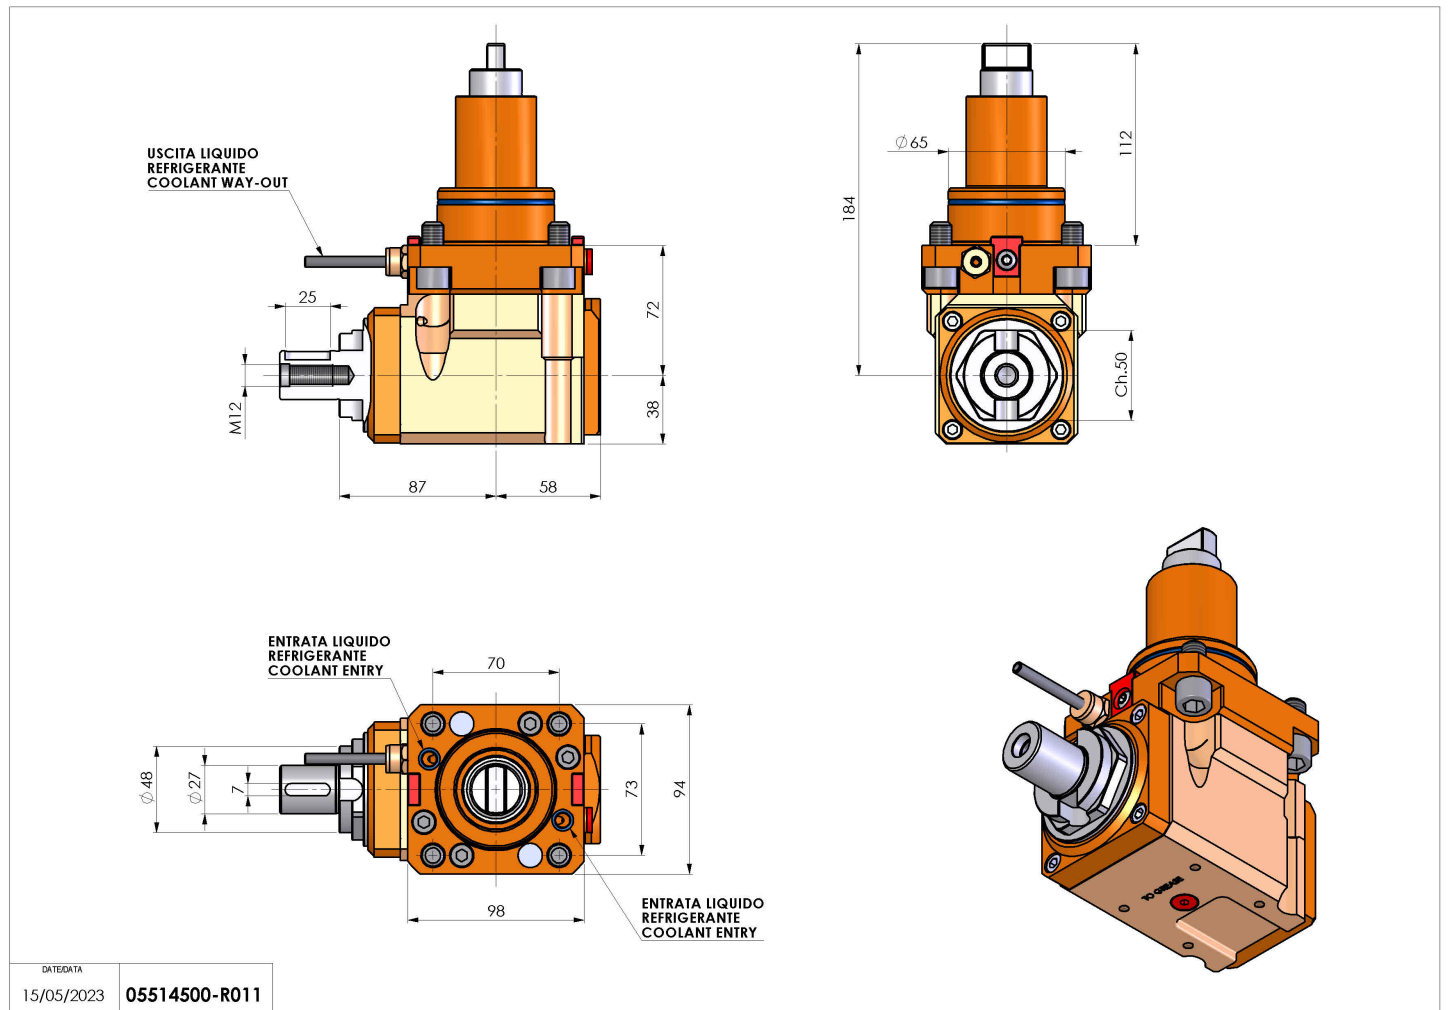

05514500 - LT-A BMT65 BD DIN 138-27 LR H72

Tipo	LT-A Portautensili angolare a 90°
Attacco	BMT 65 BIG DRIVE
Uscita utensile	Portafrese DIN138 27
Raffreddamento	Refrigerazione esterna
Senso di rotazione	r1 r2
Velocità max [1/min]	6000
Coppia max [Nm]	63
Rapporto	1:1
H [mm]	72
H1 [mm]	38
Accessori	N.D.
Note	N.D.
Note per il montaggio	N.D.

Verificare sempre gli ingombri del portautensile in torretta

Salvo modifiche tecniche