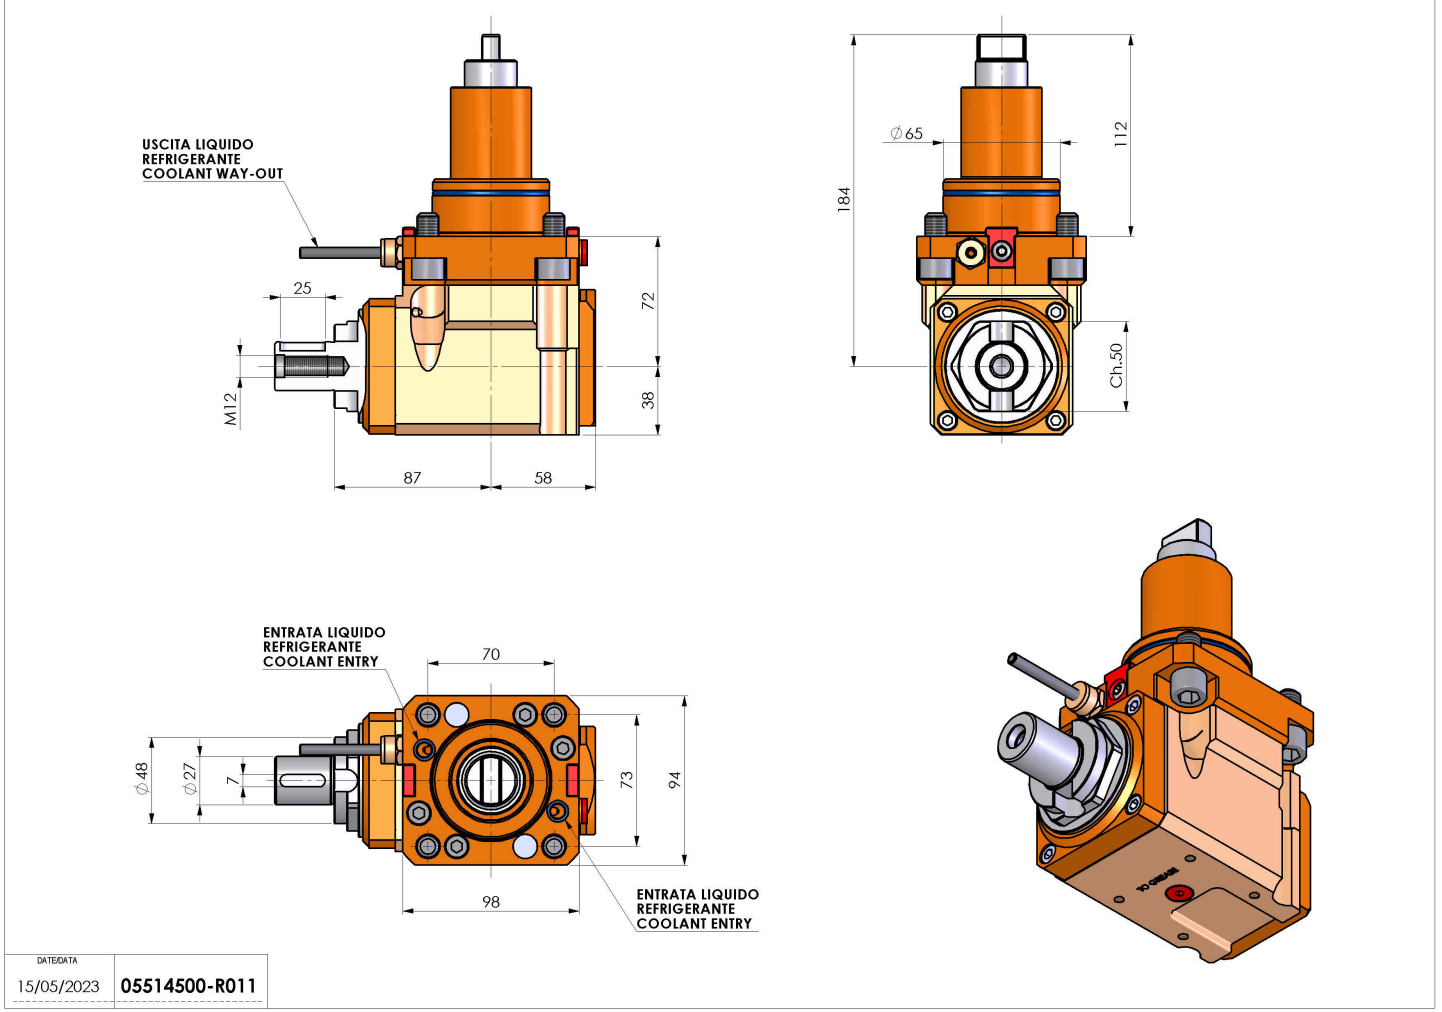

## 05514500 - LT-A BMT65 BD DIN 138-27 LR H72

<b>Tipo</b>	LT-A Portautensili angolare a 90°
<b>Attacco</b>	BMT 65 BIG DRIVE
<b>Uscita utensile</b>	Portafrese DIN138 D27
<b>Raffreddamento</b>	Refrigerazione esterna
<b>Senso di rotazione</b>	r1  r2
<b>Velocità max [1/min]</b>	6000
<b>Coppia max [Nm]</b>	63
<b>Rapporto</b>	1:1
<b>H [mm]</b>	72
<b>H1 [mm]</b>	38
<b>Accessori</b>	N.D.
<b>Note</b>	N.D.
<b>Note per il montaggio</b>	N.D.

Verificare sempre gli ingombri del portautensile in torretta

DATE/DATE	
15/05/2023	<b>05514500-R011</b>

Salvo modifiche tecniche