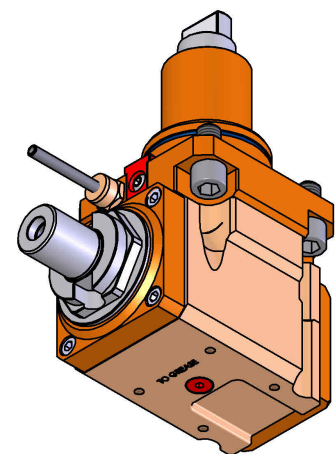

05514500 - LT-A BMT65 BD DIN 138-27 LR H72

Tipo	LT-A Portautensili angolare a 90°
Attacco	BMT 65 BIG DRIVE
Uscita utensile	Portafrese DIN138 27
Raffreddamento	Refrigerazione esterna
Senso di rotazione	r1 r2
Velocità max [1/min]	6000
Coppia max [Nm]	63
Rapporto	1:1
H [mm]	72
H1 [mm]	38
Accessori	N.D.
Note	N.D.
Note per il montaggio	N.D.

Verificare sempre gli ingombri del portautensile in torretta

Salvo modifiche tecniche

DATE/DATE	05514500-R011
15/05/2023