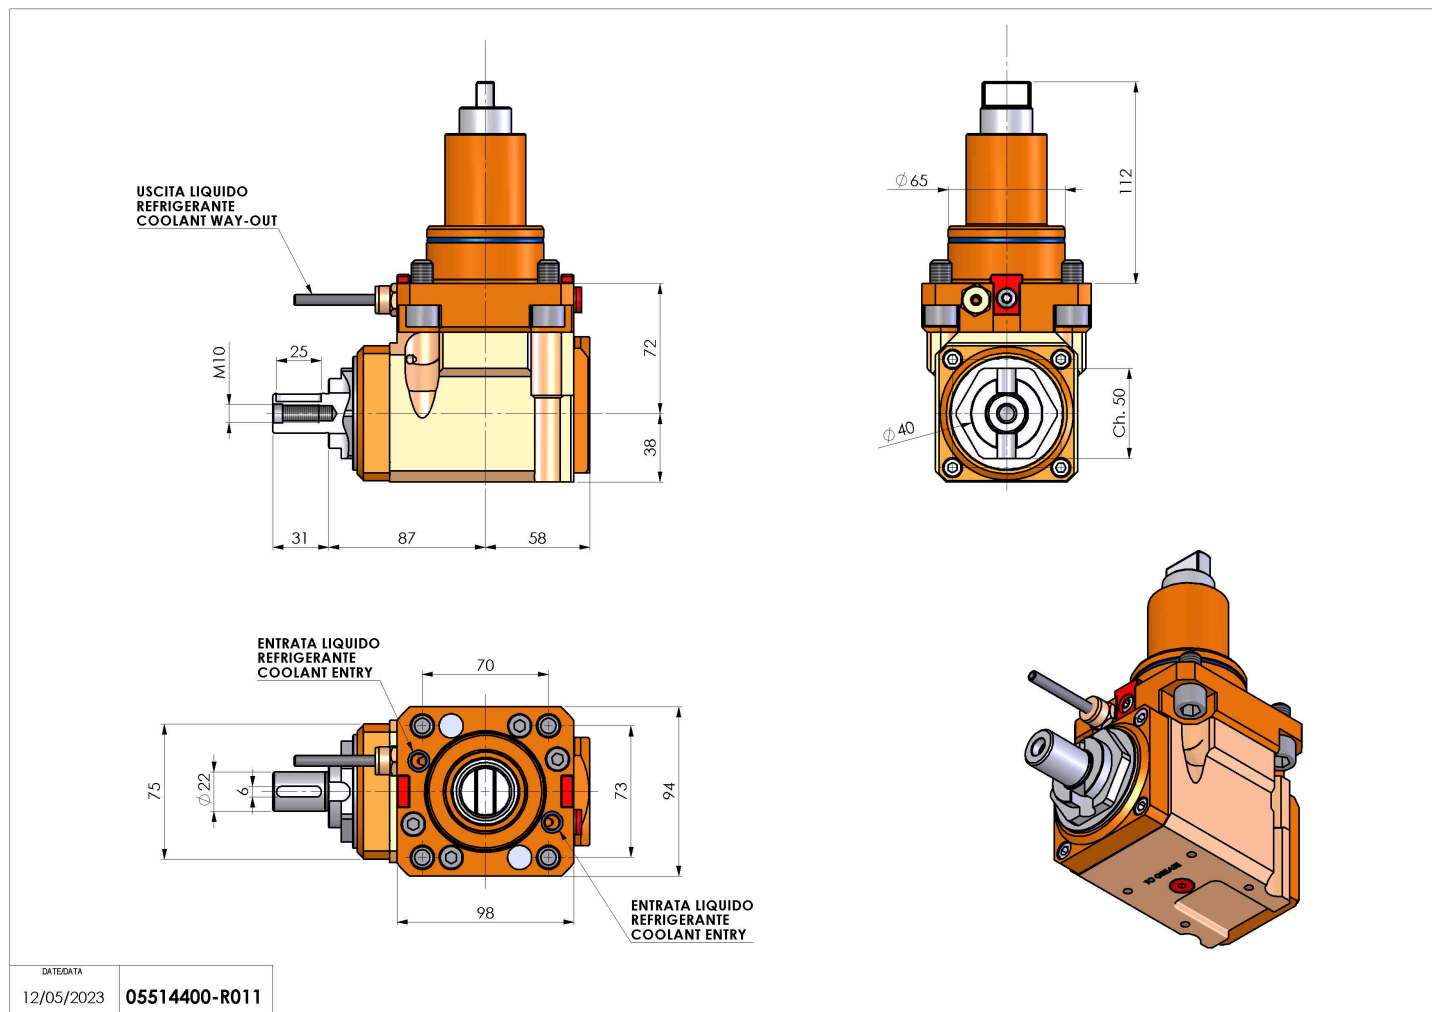

05514400 - LT-A BMT65 BD DIN 138-22 LR H72

Tipo	LT-A Portautensili angolare a 90°
Attacco	BMT 65 BIG DRIVE
Uscita utensile	Portafrese DIN138 D22
Raffreddamento	Refrigerazione esterna
Senso di rotazione	r1  r2 
Velocità max [1/min]	6000
Coppia max [Nm]	63
Rapporto	1:1
H [mm]	72
H1 [mm]	38
Accessori	N.D.
Note	N.D.
Note per il montaggio	N.D.

Verificare sempre gli ingombri del portautensile in torretta

DATE/DATE
12/05/2023 05514400-R011

Salvo modifiche tecniche