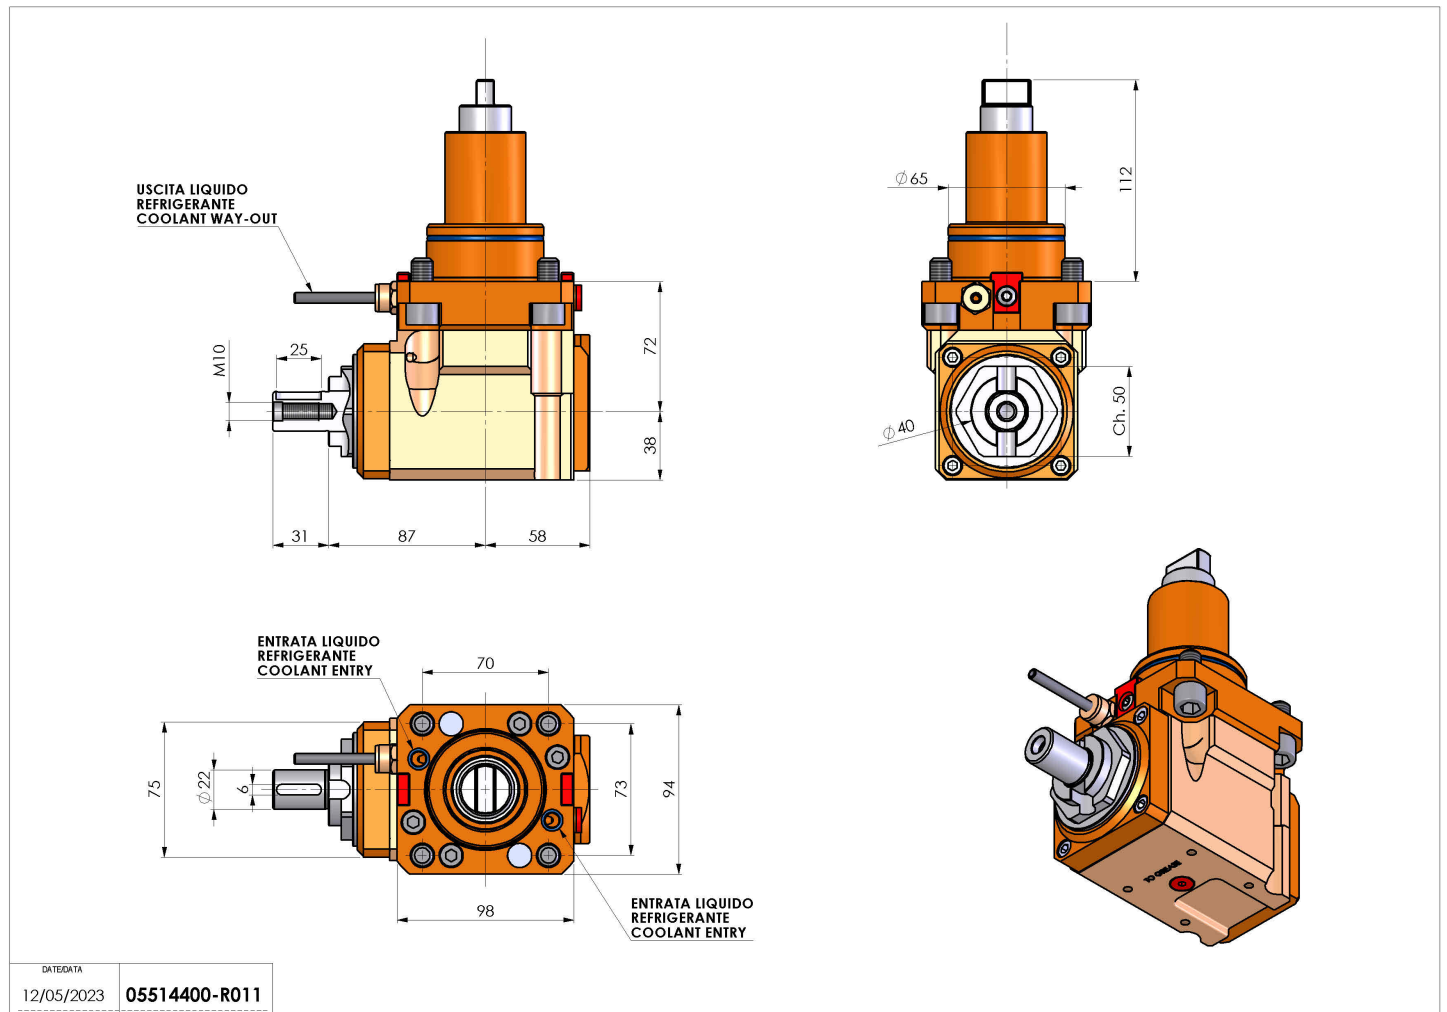

05514400 - LT-A BMT65 BD DIN 138-22 LR H72

Tipo	LT-A Portautensili angolare a 90°
Attacco	BMT 65 BIG DRIVE
Uscita utensile	Portafrese DIN138 D22
Raffreddamento	Refrigerazione esterna
Senso di rotazione	r1 r2
Velocità max [1/min]	6000
Coppia max [Nm]	63
Rapporto	1:1
H [mm]	72
H1 [mm]	38
Accessori	N.D.
Note	N.D.
Note per il montaggio	N.D.

Verificare sempre gli ingombri del portautensile in torretta

DATE/DATE	05514400-R011
12/05/2023	

Salvo modifiche tecniche