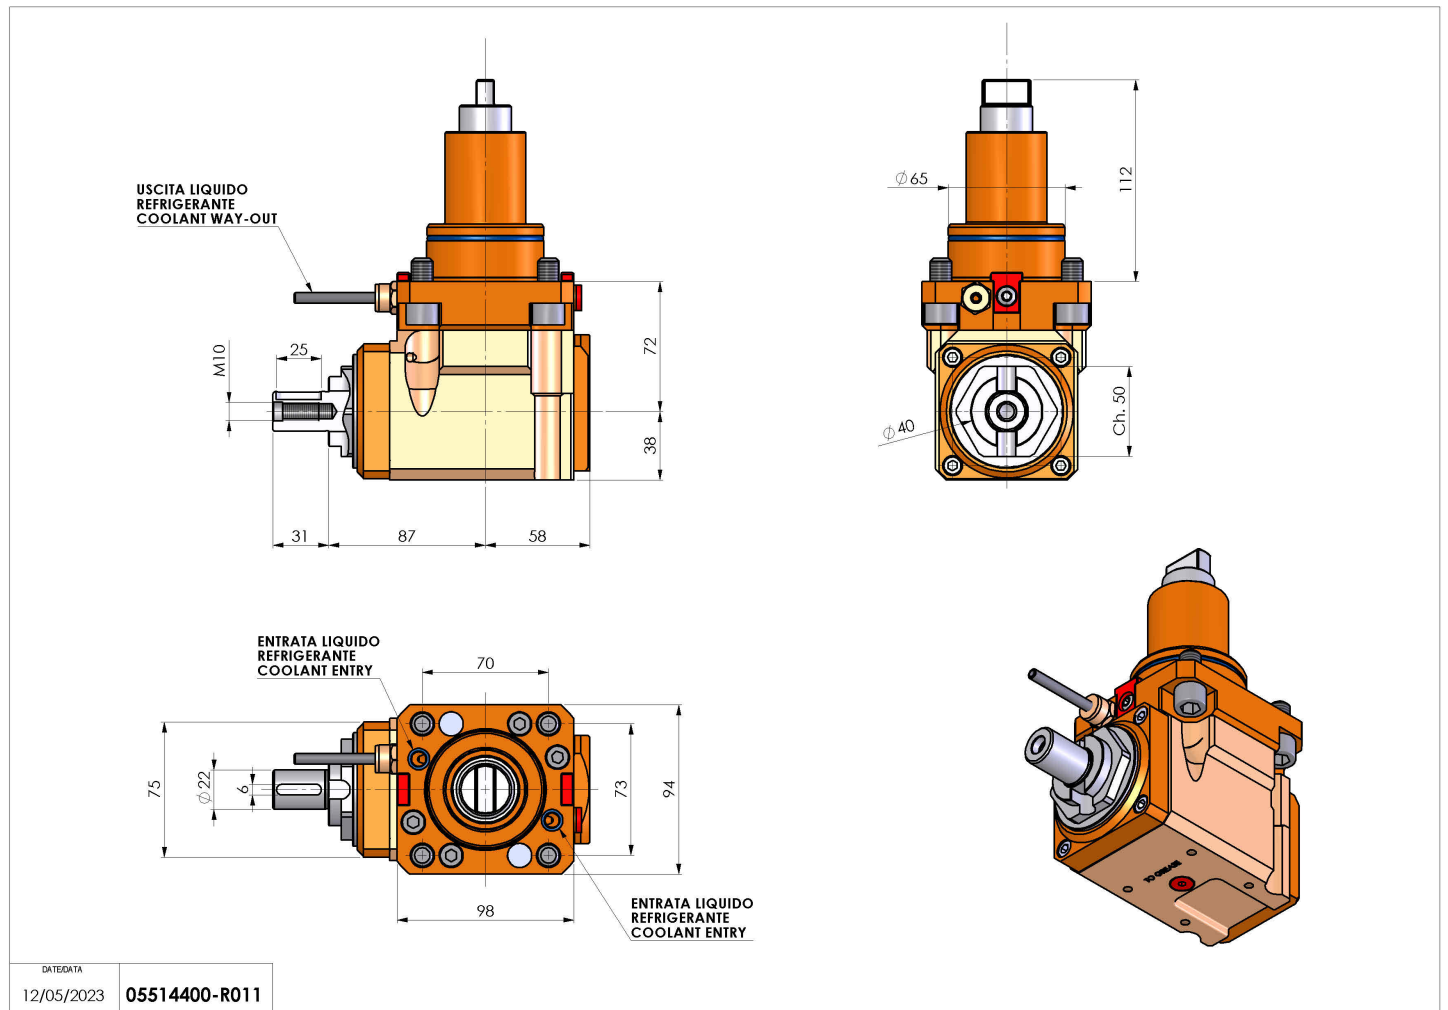

05514400 - LT-A BMT65 BD DIN 138-22 LR H72

Tipo	LT-A Portautensili angolare a 90°
Attacco	BMT 65 BIG DRIVE
Uscita utensile	Portafrese DIN138 22
Raffreddamento	Refrigerazione esterna
Senso di rotazione	r1  r2 
Velocità max [1/min]	6000
Coppia max [Nm]	63
Rapporto	1:1
H [mm]	72
H1 [mm]	38
Accessori	N.D.
Note	N.D.
Note per il montaggio	N.D.

Verificare sempre gli ingombri del portautensile in torretta

Salvo modifiche tecniche

DATE/DATE
12/05/2023 05514400-R011