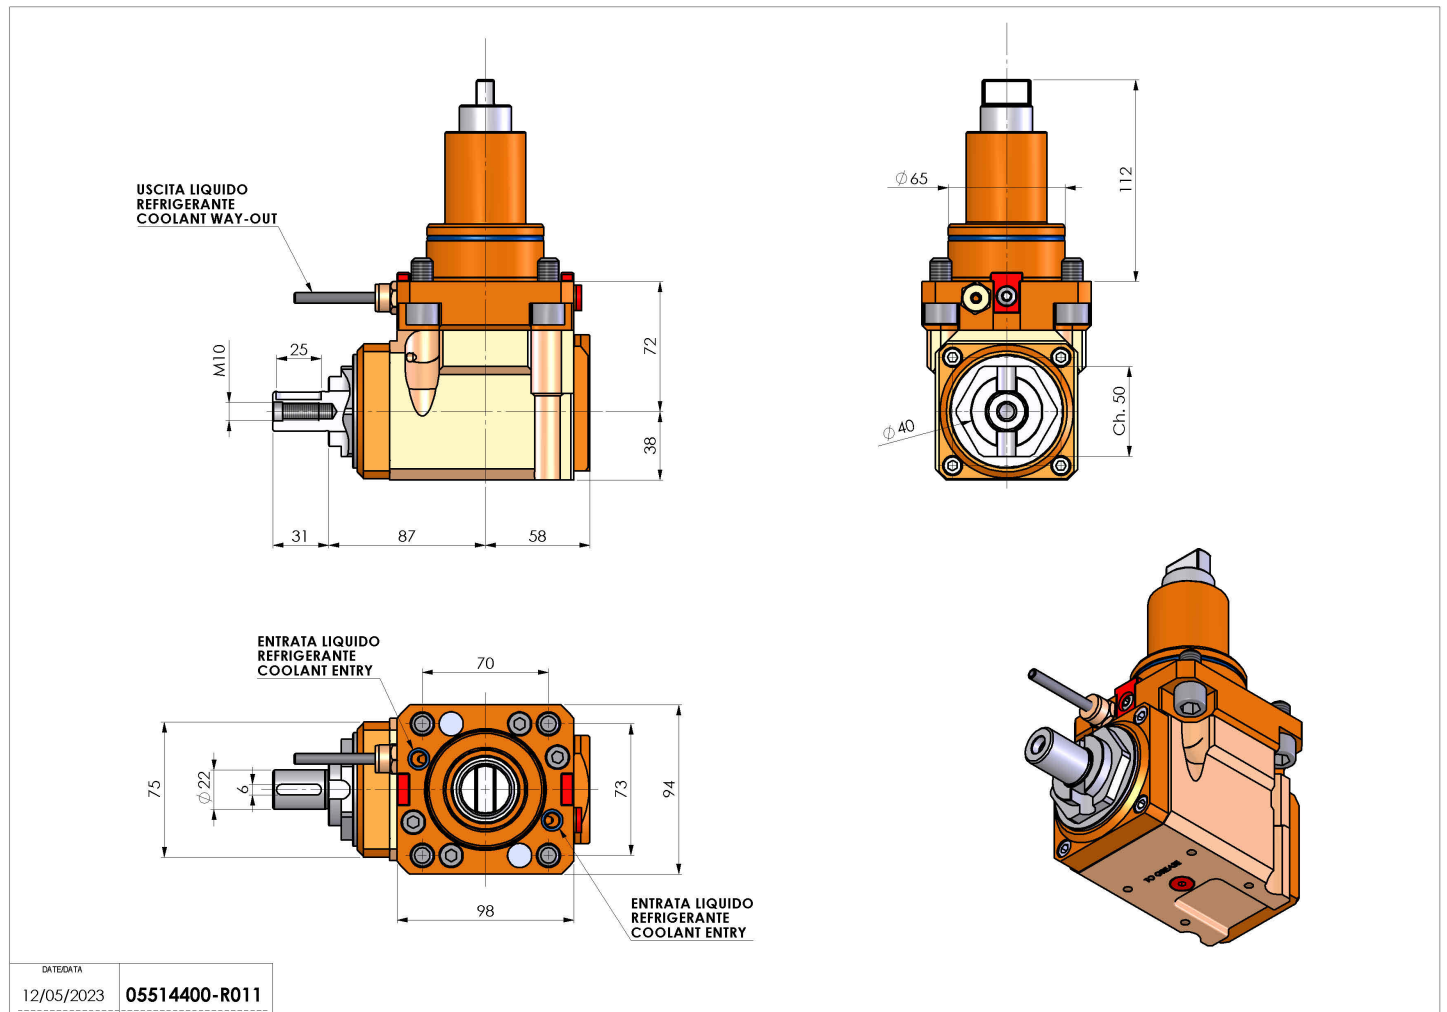

05514400 - LT-A BMT65 BD DIN 138-22 LR H72

Tipo	LT-A Portautensili angolare a 90°
Attacco	BMT 65 BIG DRIVE
Uscita utensile	Portafrese DIN138 22
Raffreddamento	Refrigerazione esterna
Senso di rotazione	r1 r2
Velocità max [1/min]	6000
Coppia max [Nm]	63
Rapporto	1:1
H [mm]	72
H1 [mm]	38
Accessori	N.D.
Note	N.D.
Note per il montaggio	N.D.

Verificare sempre gli ingombri del portautensile in torretta

DATE/DATE	12/05/2023
PART NUMBER	05514400-R011

Salvo modifiche tecniche