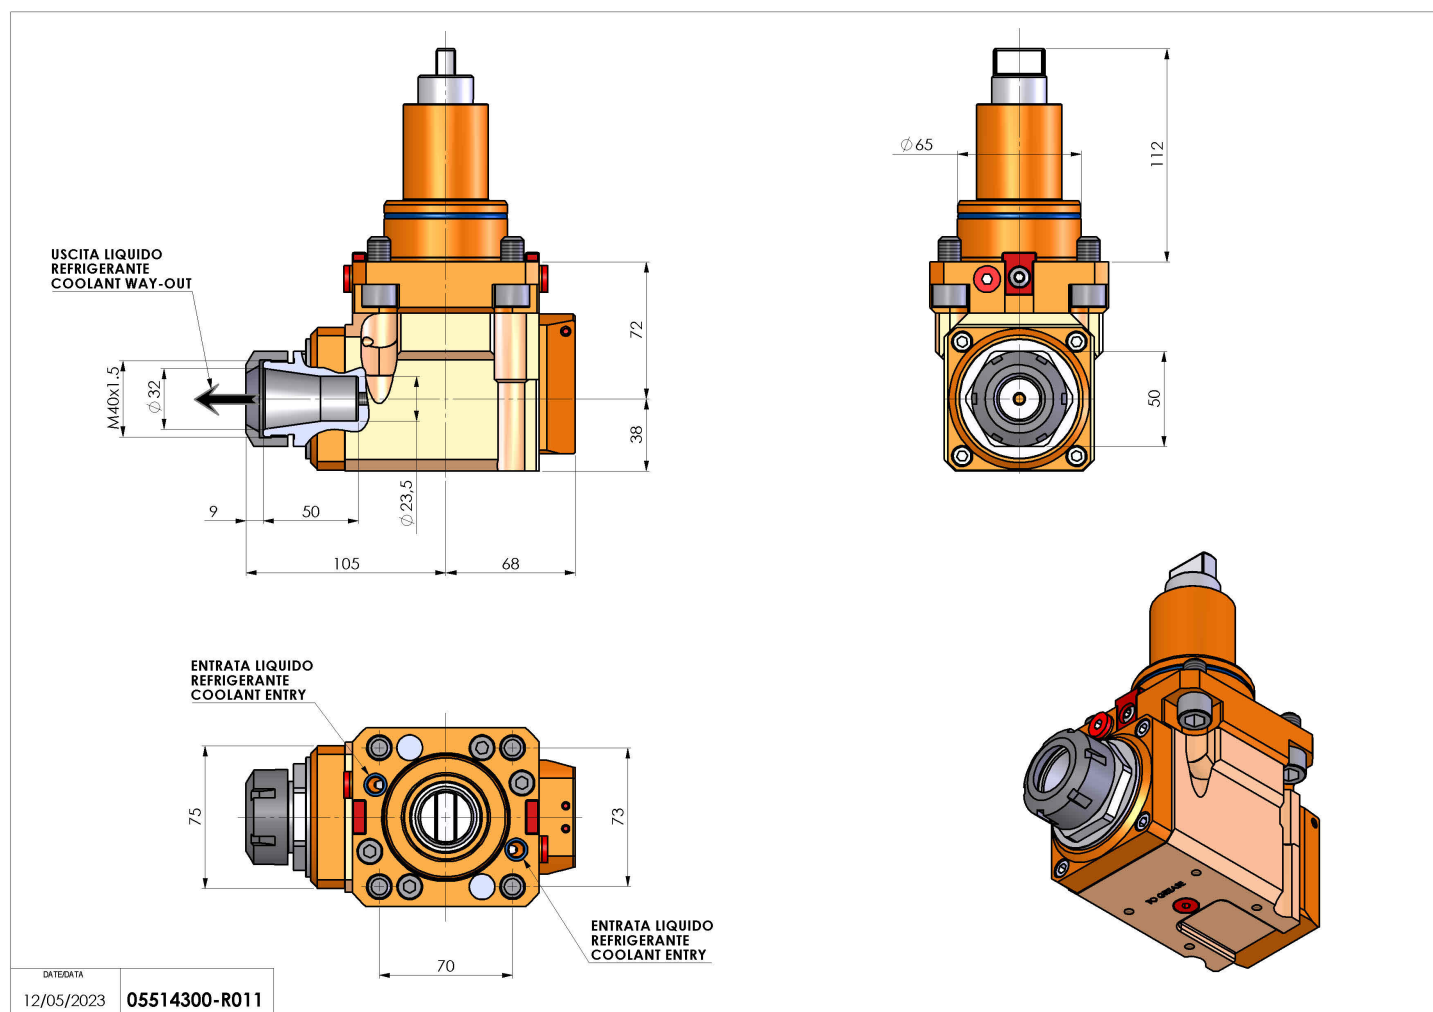

05514300 - LT-A BMT65 BD ER32 LR RF 2:1 H72

Tipo	LT-A Portautensili angolare a 90°
Attacco	BMT 65 BIG DRIVE
Uscita utensile	Portapinza ER 32
Raffreddamento	Refrigerazione interna
Senso di rotazione	r1 r2
Velocità max [1/min]	in 6000 / out 3000
Coppia max [Nm]	in 70 / out 140
Rapporto	2:1
H [mm]	72
H1 [mm]	38
Pressione max [bar]	20
Accessori	N.D.
Note	N.D.
Note per il montaggio	N.D.

Verificare sempre gli ingombri del portautensile in torretta

DATE/ATA
12/05/2023 **05514300-R011**

Salvo modifiche tecniche