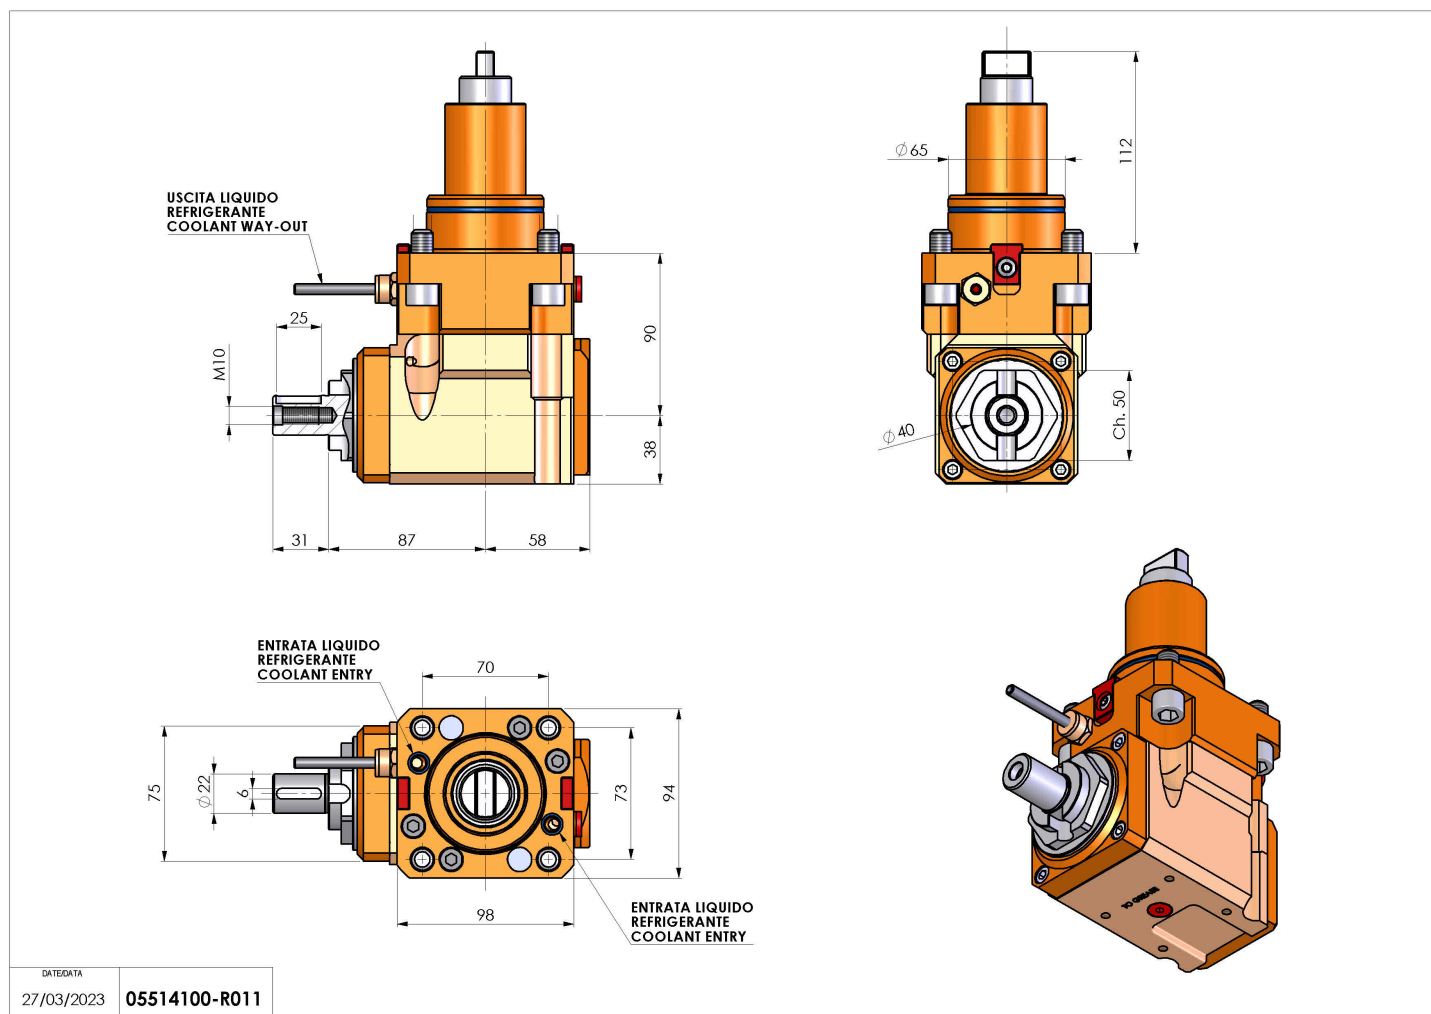

## 05514100 - LT-A BMT65 BD DIN 138-22 LR H90

<b>Tipo</b>	LT-A Portautensili angolare a 90°
<b>Attacco</b>	BMT 65 BIG DRIVE
<b>Uscita utensile</b>	Portafrese DIN138 22
<b>Raffreddamento</b>	Refrigerazione esterna
<b>Senso di rotazione</b>	r1  r2
<b>Velocità max [1/min]</b>	6000
<b>Coppia max [Nm]</b>	63
<b>Rapporto</b>	1:1
<b>H [mm]</b>	90
<b>H1 [mm]</b>	38
<b>Accessori</b>	N.D.
<b>Note</b>	N.D.
<b>Note per il montaggio</b>	N.D.

Verificare sempre gli ingombri del portautensile in torretta

DATE/ATA  
27/03/2023 05514100-R011

Salvo modifiche tecniche