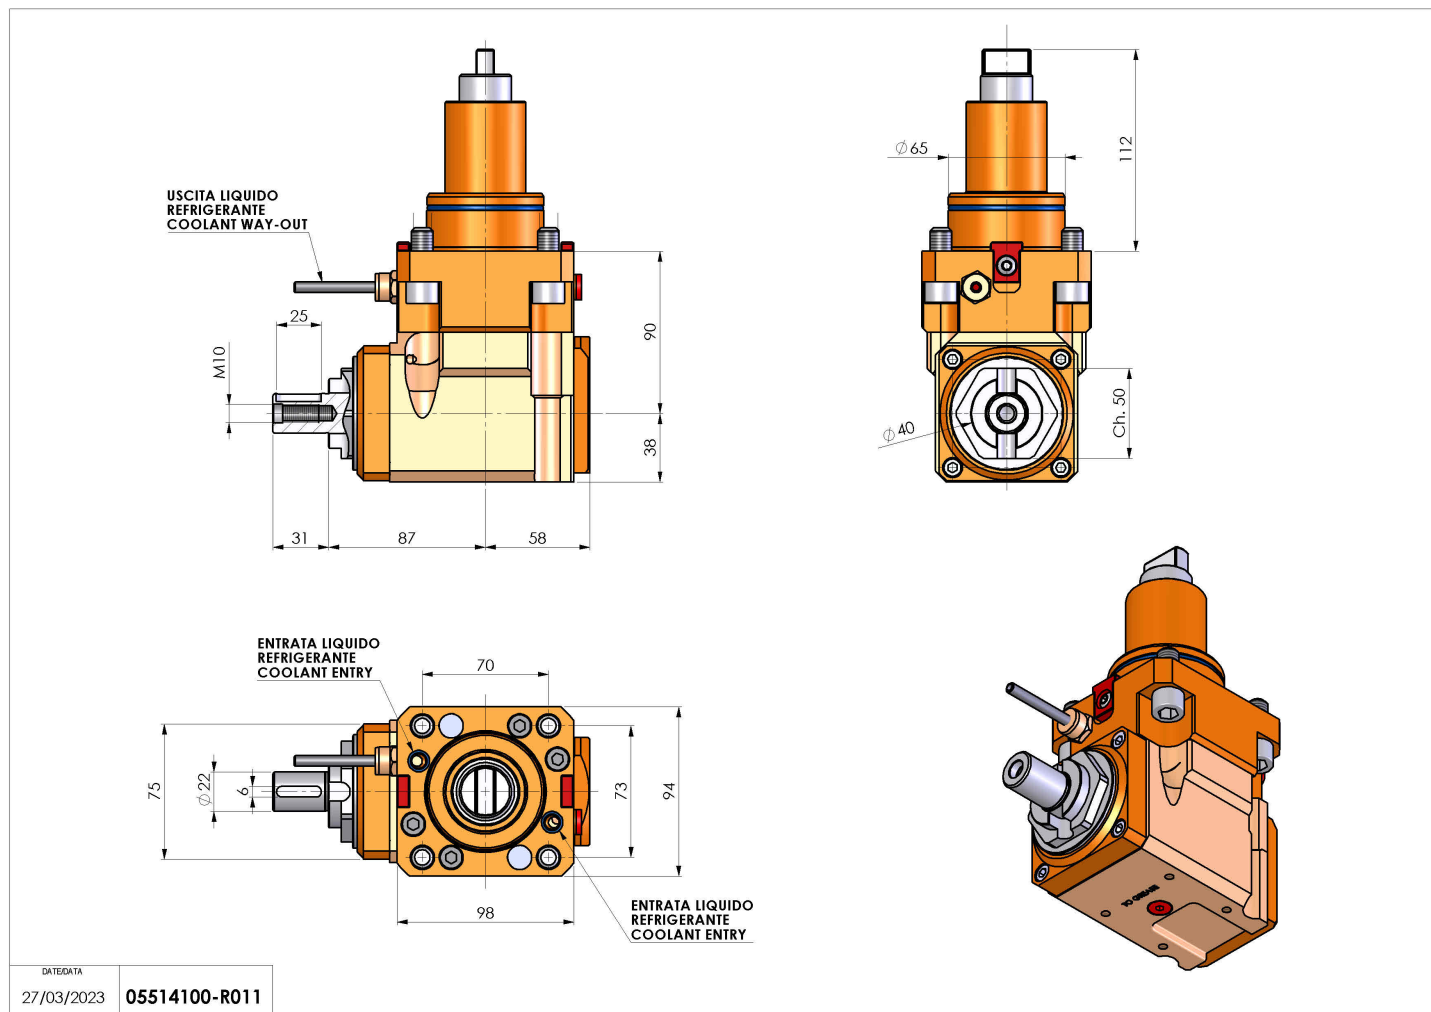

05514100 - LT-A BMT65 BD DIN 138-22 LR H90

Tipo	LT-A Portautensili angolare a 90°
Attacco	BMT 65 BIG DRIVE
Uscita utensile	Portafrese DIN138 22
Raffreddamento	Refrigerazione esterna
Senso di rotazione	r1  r2 
Velocità max [1/min]	6000
Coppia max [Nm]	63
Rapporto	1:1
H [mm]	90
H1 [mm]	38
Accessori	N.D.
Note	N.D.
Note per il montaggio	N.D.

Verificare sempre gli ingombri del portautensile in torretta

DATE/ATA
27/03/2023 05514100-R011

Salvo modifiche tecniche