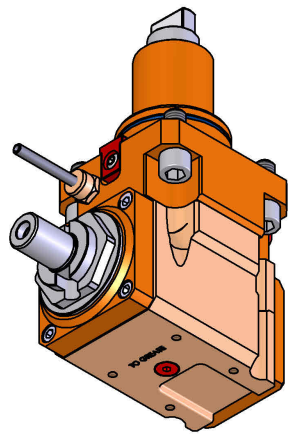

05514100 - LT-A BMT65 BD DIN 138-22 LR H90

Tipo	LT-A Portautensili angolare a 90°
Attacco	BMT 65 BIG DRIVE
Uscita utensile	Portafrese DIN138 22
Raffreddamento	Refrigerazione esterna
Senso di rotazione	r1 r2
Velocità max [1/min]	6000
Coppia max [Nm]	63
Rapporto	1:1
H [mm]	90
H1 [mm]	38
Accessori	N.D.
Note	N.D.
Note per il montaggio	N.D.

Verificare sempre gli ingombri del portautensile in torretta

DATE/ATA	05514100-R011
27/03/2023	

Salvo modifiche tecniche