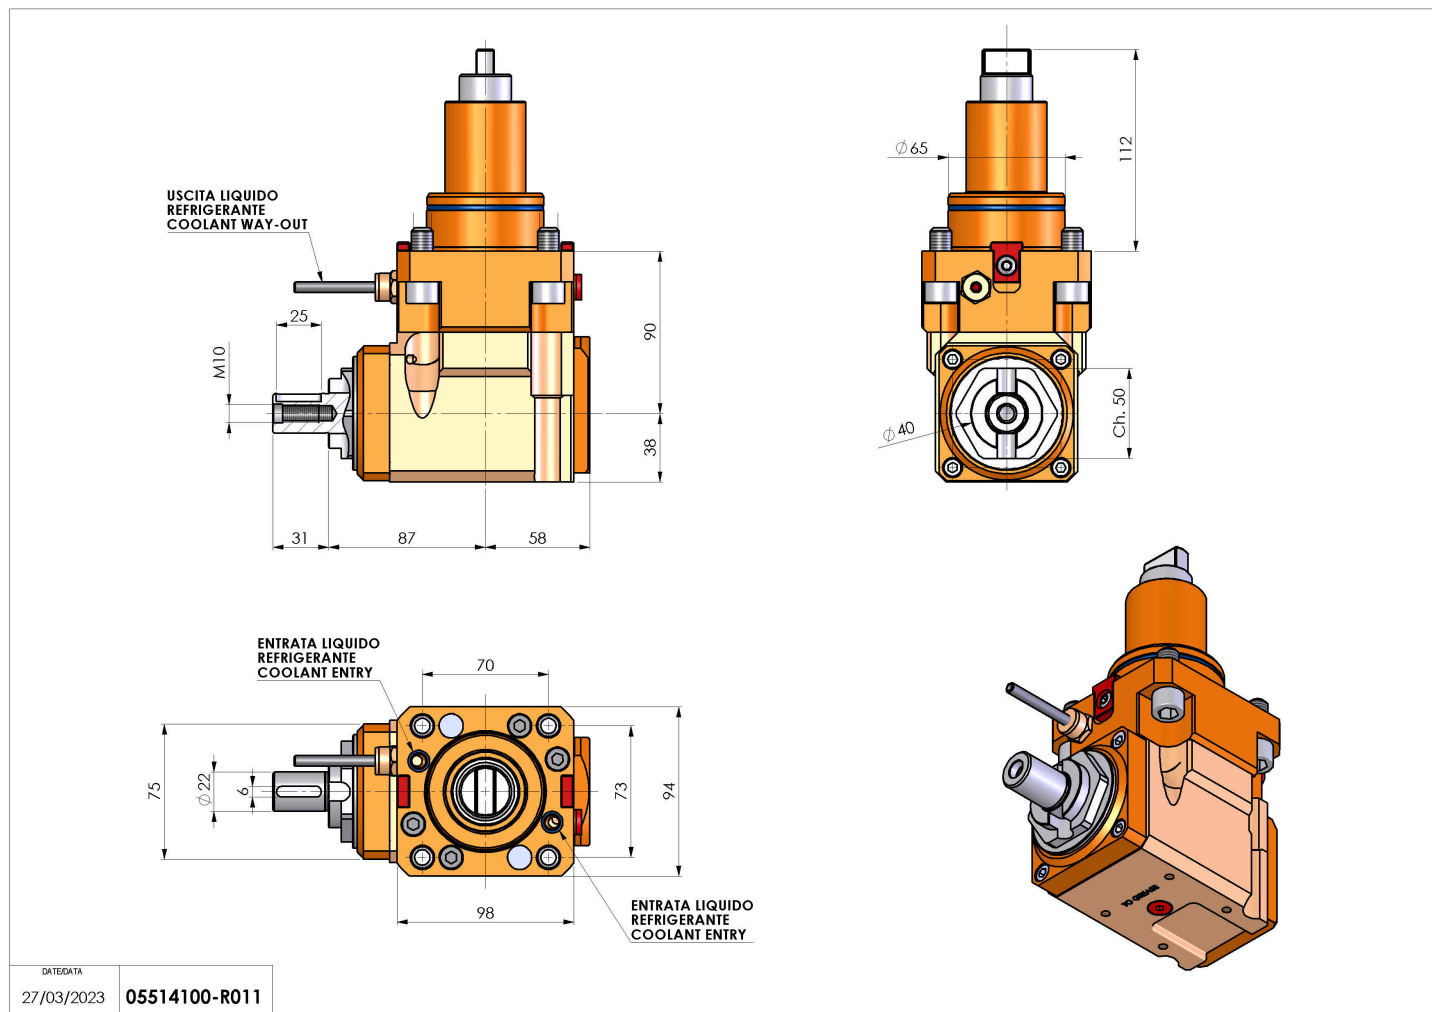

## 05514100 - LT-A BMT65 BD DIN 138-22 LR H90

<b>Tipo</b>	LT-A Portautensili angolare a 90°
<b>Attacco</b>	BMT 65 BIG DRIVE
<b>Uscita utensile</b>	Portafrese DIN138 D22
<b>Raffreddamento</b>	Refrigerazione esterna
<b>Senso di rotazione</b>	r1  r2
<b>Velocità max [1/min]</b>	6000
<b>Coppia max [Nm]</b>	63
<b>Rapporto</b>	1:1
<b>H [mm]</b>	90
<b>H1 [mm]</b>	38
<b>Accessori</b>	N.D.
<b>Note</b>	N.D.
<b>Note per il montaggio</b>	N.D.

Verificare sempre gli ingombri del portautensile in torretta

DATE/DATE  
27/03/2023 05514100-R011

Salvo modifiche tecniche