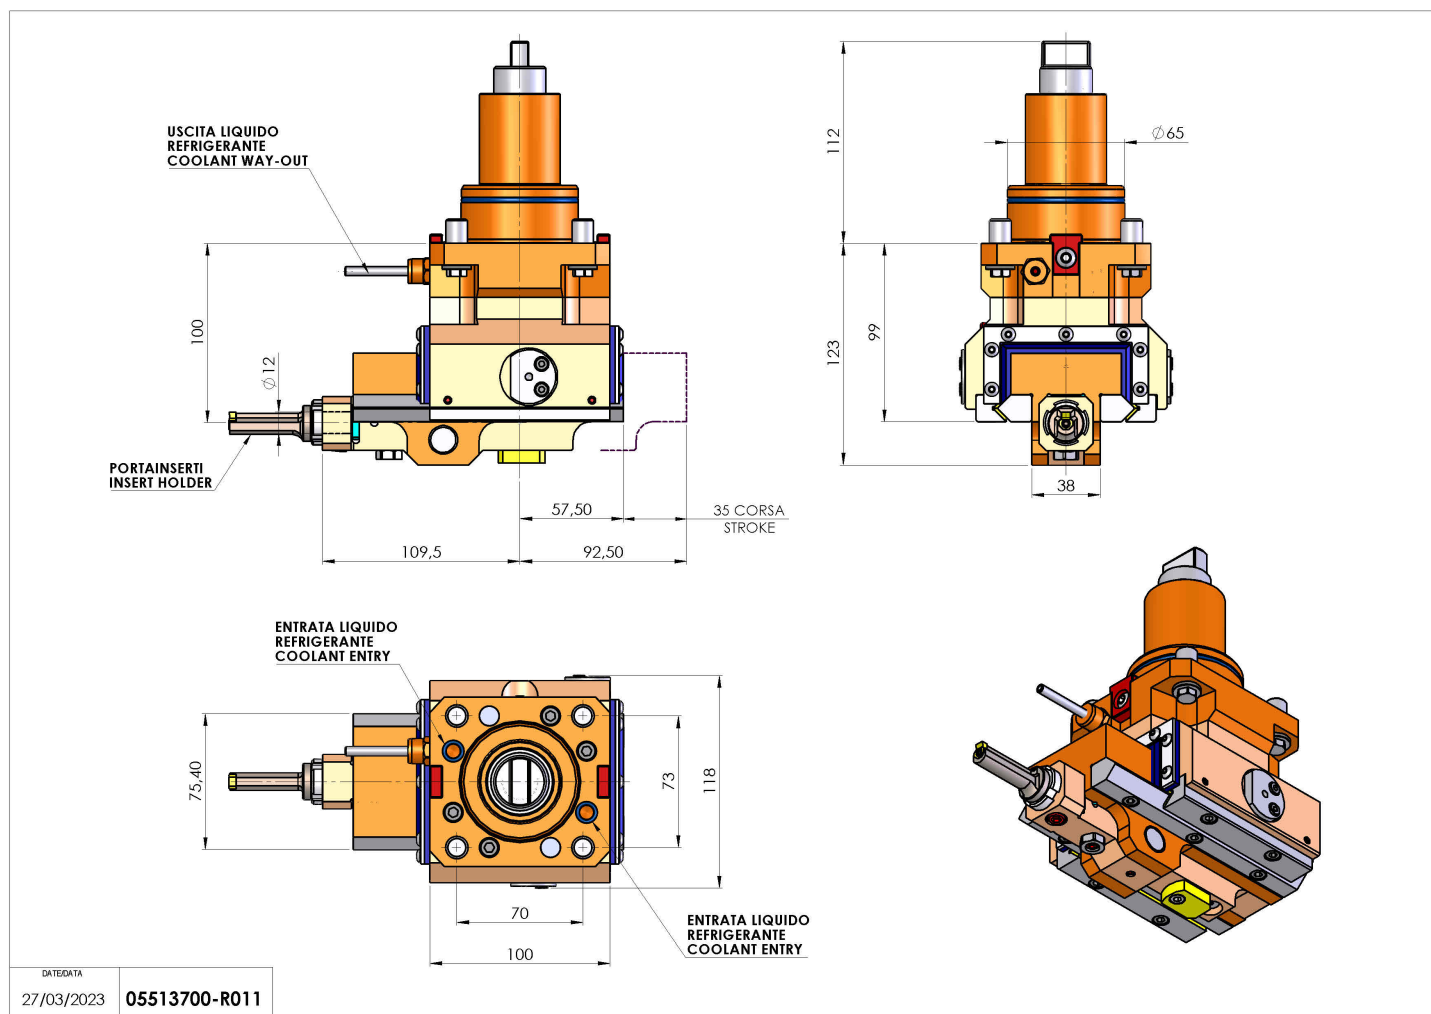

## 05513700 - LT-A ST35 BMT65 BD C12 CR-AY H100

<b>Tipo</b>	LT-A ST Portautensili stozzatore a 90°
<b>Attacco</b>	BMT 65 BIG DRIVE
<b>Uscita utensile</b>	Diametro utensile 12
<b>Raffreddamento</b>	Refrigerazione esterna
<b>Velocità max [1/min]</b>	700
<b>Coppia max [Nm]</b>	17.5
<b>Rapporto</b>	1:1
<b>Correzione asse Y</b>	SI
<b>Spinta avanzamento [N]</b>	1000
<b>Corsa [mm]</b>	35
<b>Corsa utile [mm]</b>	30
<b>Regolazione Asse Y [mm]</b>	±0,4
<b>H [mm]</b>	100
<b>Accessori</b>	N.D.
<b>Note</b>	N.D.
<b>Note per il montaggio</b>	N.D.

Verificare sempre gli ingombri del portautensile in torretta

Salvo modifiche tecniche