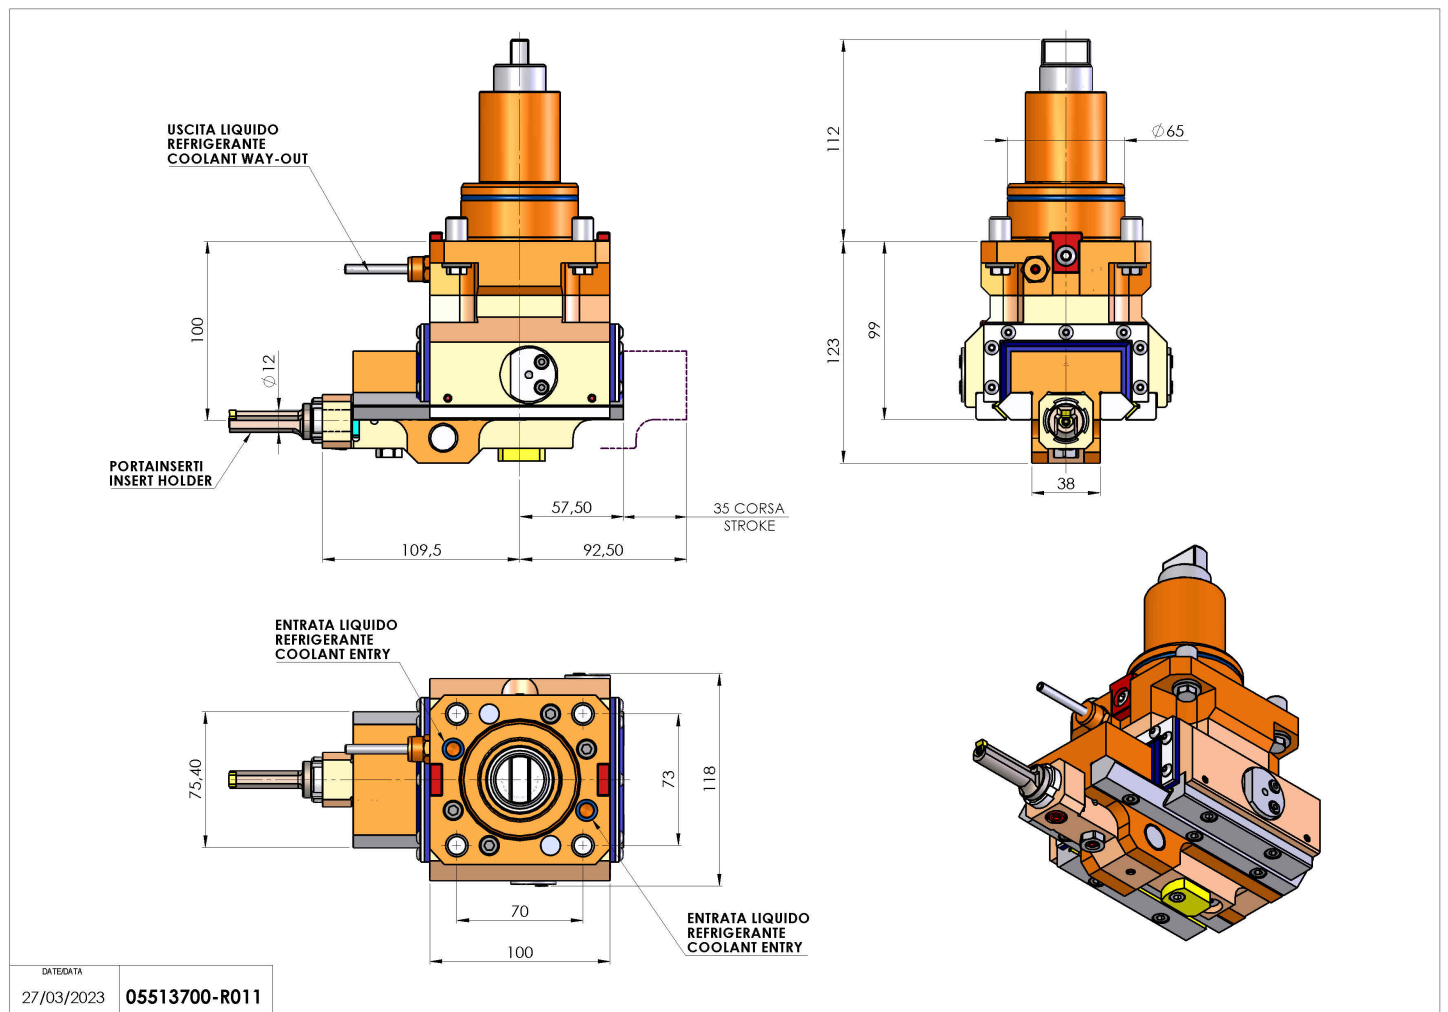

# 05513700 - LT-A ST35 BMT65 BD C12 CR-AY H100

<b>Tipo</b>	LT-A ST Portautensili stozzatore a 90°
<b>Attacco</b>	BMT 65 BIG DRIVE
<b>Uscita utensile</b>	Diametro utensile 12
<b>Raffreddamento</b>	Refrigerazione esterna
<b>Velocità max [1/min]</b>	700
<b>Coppia max [Nm]</b>	17.5
<b>Rapporto</b>	1:1
<b>Correzione asse Y</b>	SI
<b>Spinta avanzamento [N]</b>	1000
<b>Corsa [mm]</b>	35
<b>Corsa utile [mm]</b>	30
<b>Regolazione Asse Y [mm]</b>	±0,4
<b>H [mm]</b>	100
<b>Accessori</b>	N.D.
<b>Note</b>	N.D.
<b>Note per il montaggio</b>	N.D.

Verificare sempre gli ingombri del portautensile in torretta

Salvo modifiche tecniche