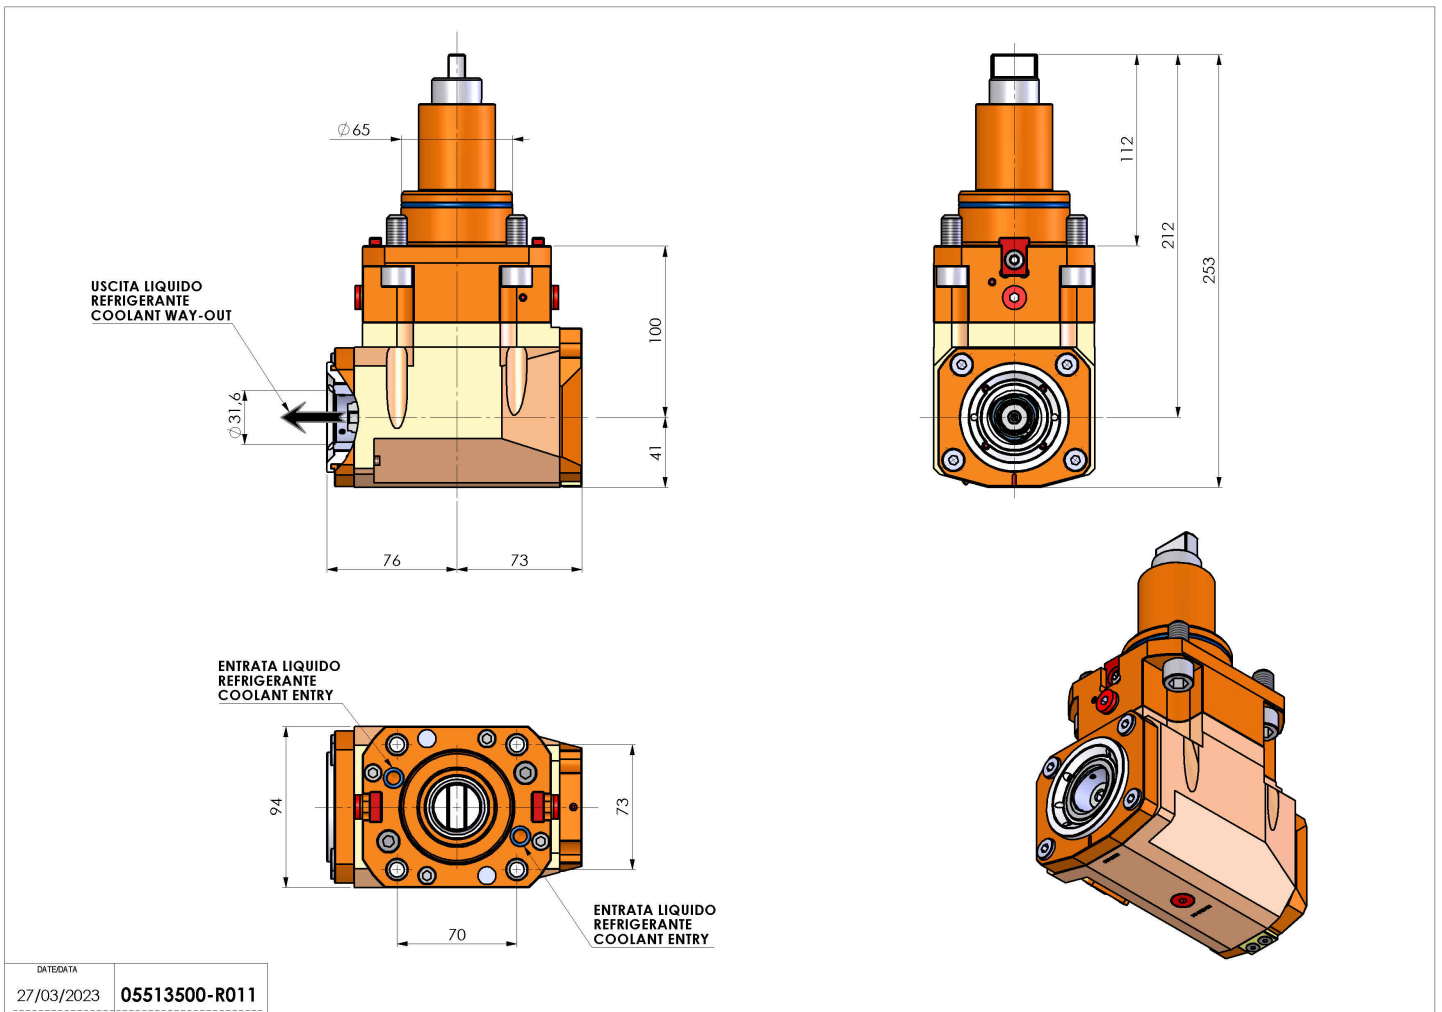

# 05513500 - LT-A BMT65 BD C40 LR HRF H100

<b>Tipo</b>	LT-A Portautensili angolare a 90°
<b>Attacco</b>	BMT 65 BIG DRIVE
<b>Uscita utensile</b>	Poligonale C40 ISO 26623-1
<b>Raffreddamento</b>	Refrigerazione interna HRF
<b>Senso di rotazione</b>	r1  r2
<b>Velocità max [1/min]</b>	6000
<b>Coppia max [Nm]</b>	63
<b>Rapporto</b>	1:1
<b>H [mm]</b>	100
<b>H1 [mm]</b>	41
<b>Pressione max [bar]</b>	80
<b>Accessori</b>	N.D.
<b>Note</b>	N.D.
<b>Note per il montaggio</b>	N.D.

Verificare sempre gli ingombri del portautensile in torretta

DATE/DATE	05513500-R011
27/03/2023	

Salvo modifiche tecniche