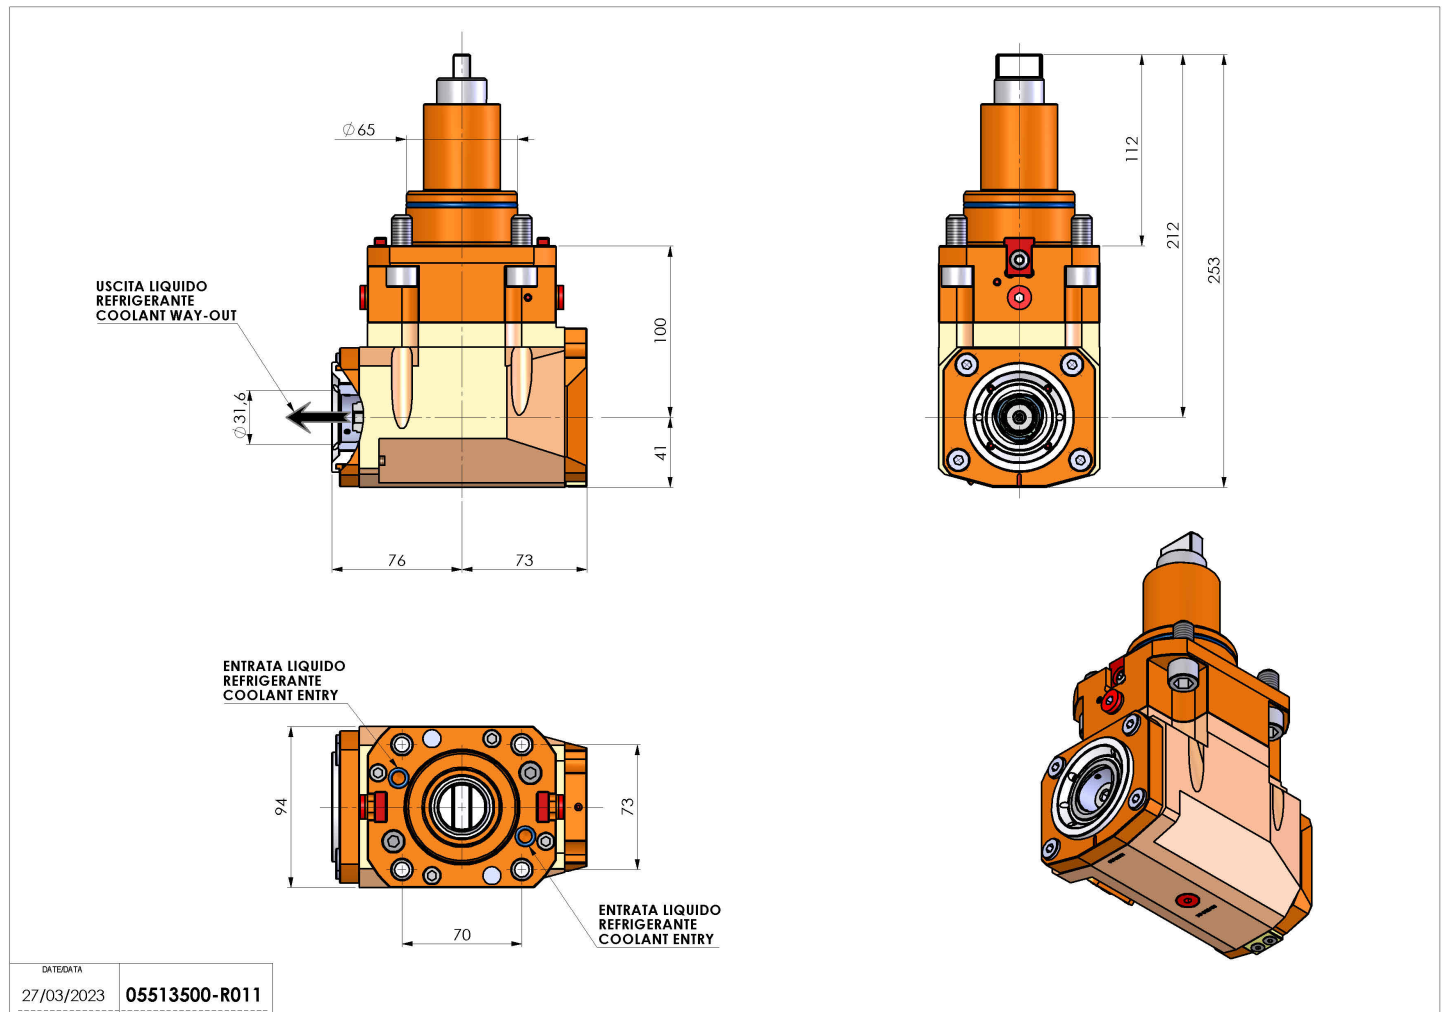

# 05513500 - LT-A BMT65 BD C40 LR HRF H100

<b>Tipo</b>	LT-A Portautensili angolare a 90°
<b>Attacco</b>	BMT 65 BIG DRIVE
<b>Uscita utensile</b>	Poligonale C40 ISO 26623-1
<b>Raffreddamento</b>	Refrigerazione interna HRF
<b>Senso di rotazione</b>	r1  r2
<b>Velocità max [1/min]</b>	6000
<b>Coppia max [Nm]</b>	63
<b>Rapporto</b>	1:1
<b>H [mm]</b>	100
<b>H1 [mm]</b>	41
<b>Pressione max [bar]</b>	80
<b>Accessori</b>	N.D.
<b>Note</b>	N.D.
<b>Note per il montaggio</b>	N.D.

Verificare sempre gli ingombri del portautensile in torretta

DATE/DATE	05513500-R011
27/03/2023	

Salvo modifiche tecniche