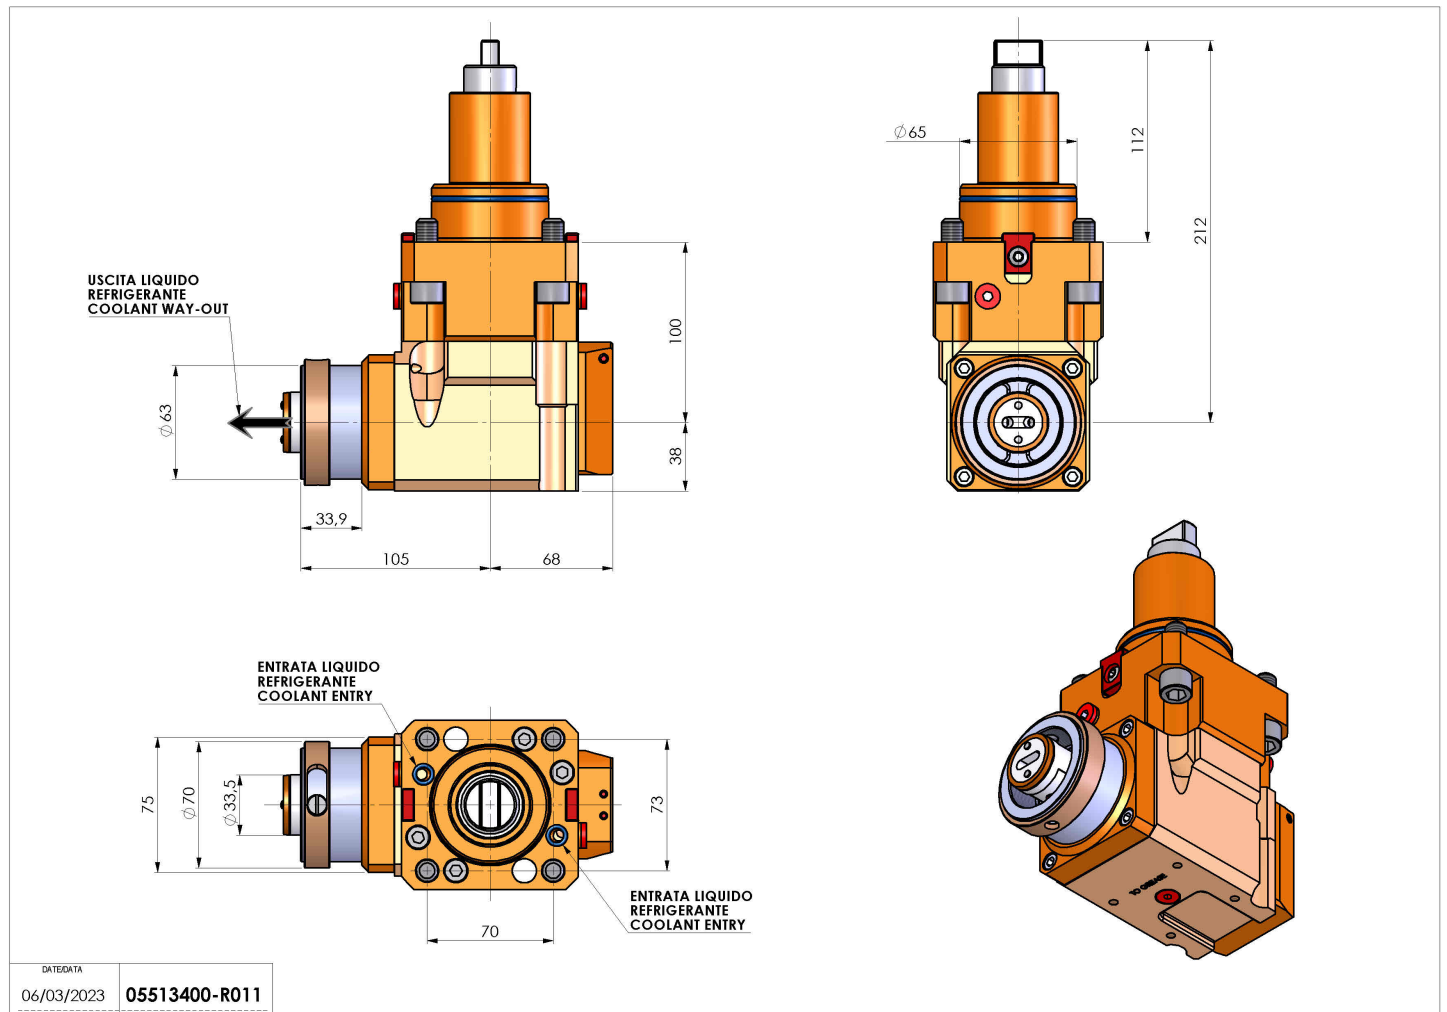

# 05513400 - LT-A BMT65 BD HSK63 LR RF H100

<b>Tipo</b>	LT-A Portautensili angolare a 90°
<b>Attacco</b>	BMT 65 BIG DRIVE
<b>Uscita utensile</b>	Cambio rapido HSK63
<b>Raffreddamento</b>	Refrigerazione interna
<b>Senso di rotazione</b>	r1 ↻ r2 ↻
<b>Velocità max [1/min]</b>	6000
<b>Coppia max [Nm]</b>	63
<b>Rapporto</b>	1:1
<b>H [mm]</b>	100
<b>H1 [mm]</b>	38
<b>Pressione max [bar]</b>	20
<b>Accessori</b>	N.D.
<b>Note</b>	N.D.
<b>Note per il montaggio</b>	N.D.

Verificare sempre gli ingombri del portautensile in torretta

DATE/DATE: 06/03/2023  
**05513400-R011**

Salvo modifiche tecniche