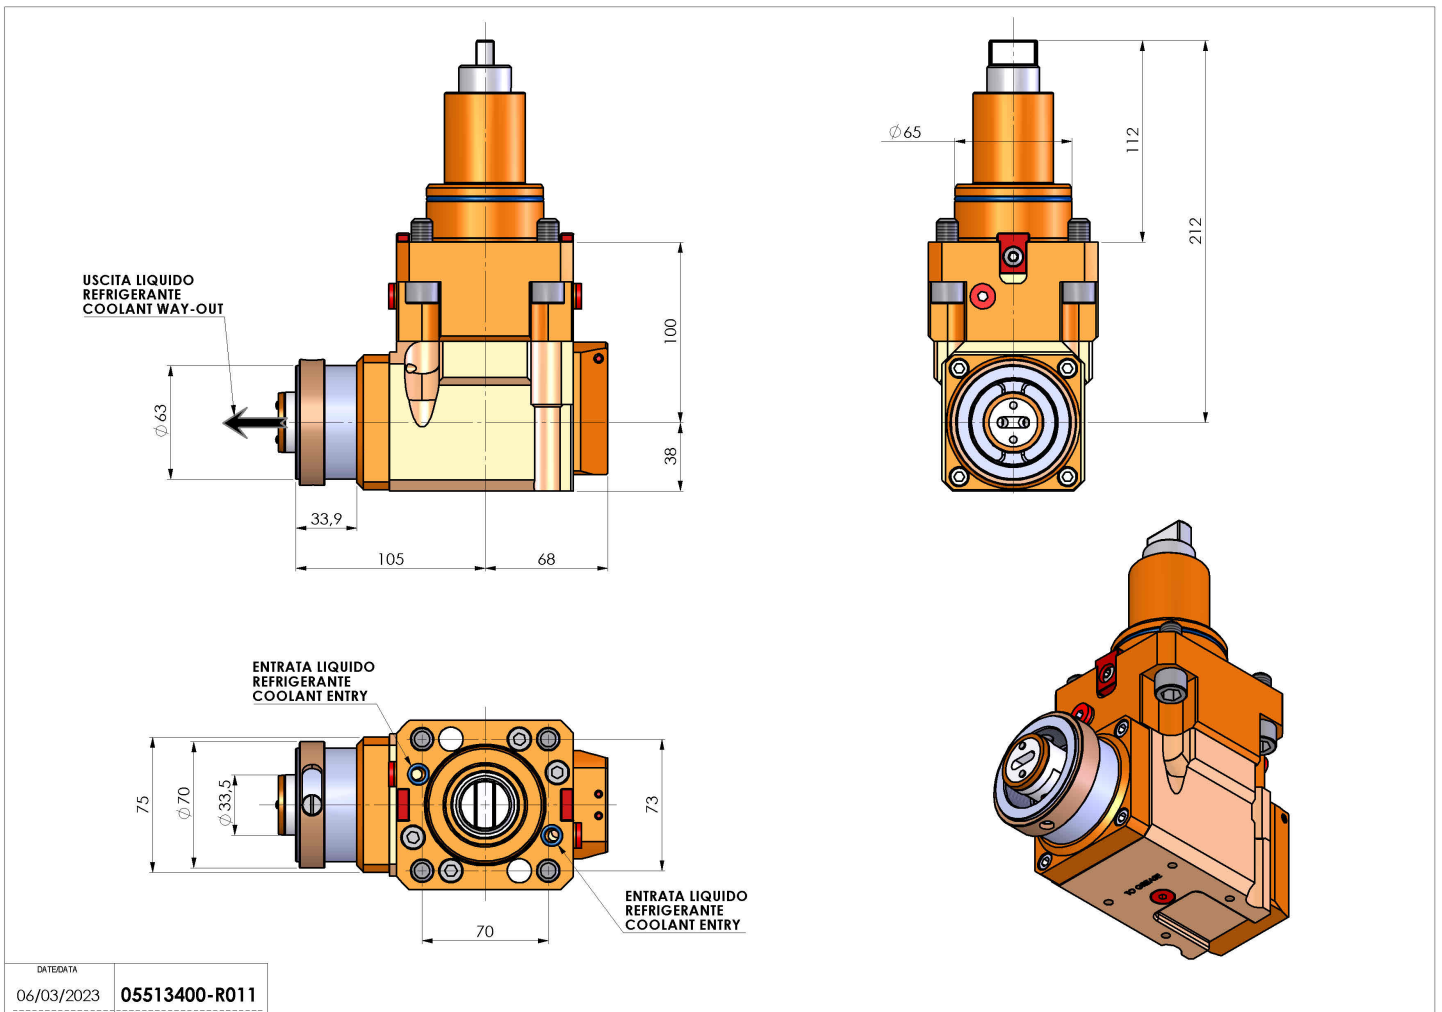

05513400 - LT-A BMT65 BD HSK63 LR RF H100

Tipo	LT-A Portautensili angolare a 90°
Attacco	BMT 65 BIG DRIVE
Uscita utensile	Cambio rapido HSK63
Raffreddamento	Refrigerazione interna
Senso di rotazione	r1 r2
Velocità max [1/min]	6000
Coppia max [Nm]	63
Rapporto	1:1
H [mm]	100
H1 [mm]	38
Pressione max [bar]	20
Accessori	N.D.
Note	N.D.
Note per il montaggio	N.D.

Verificare sempre gli ingombri del portautensile in torretta

DATE/DATE: 06/03/2023 05513400-R011

Salvo modifiche tecniche