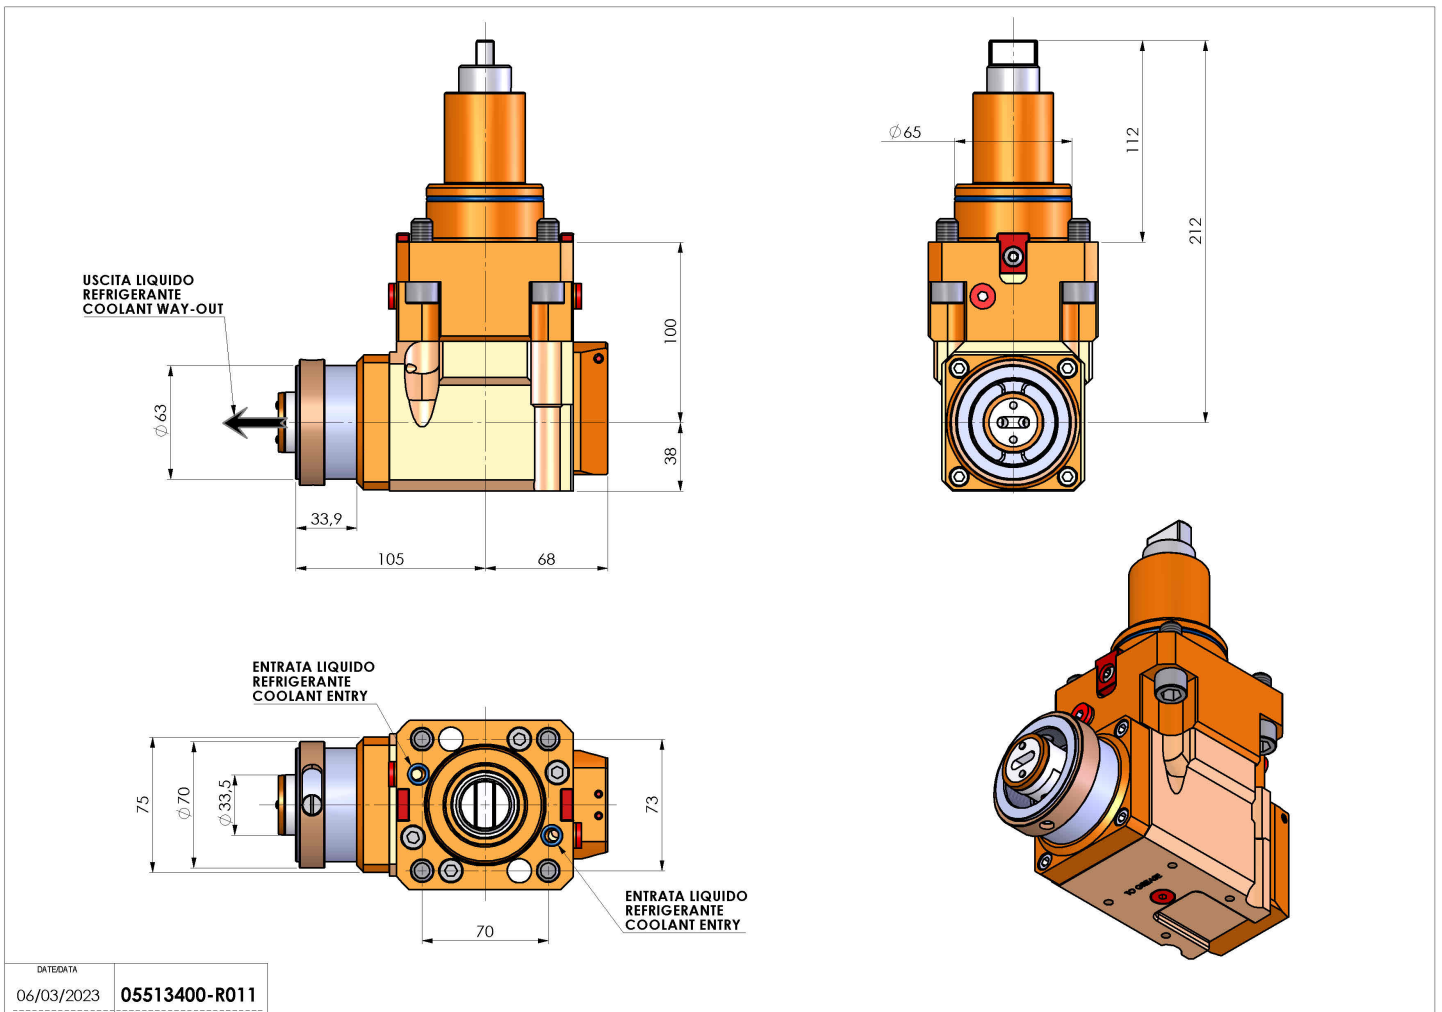

# 05513400 - LT-A BMT65 BD HSK63 LR RF H100

<b>Tipo</b>	LT-A Portautensili angolare a 90°
<b>Attacco</b>	BMT 65 BIG DRIVE
<b>Uscita utensile</b>	Cambio rapido HSK63
<b>Raffreddamento</b>	Refrigerazione interna
<b>Senso di rotazione</b>	r1  r2
<b>Velocità max [1/min]</b>	6000
<b>Coppia max [Nm]</b>	63
<b>Rapporto</b>	1:1
<b>H [mm]</b>	100
<b>H1 [mm]</b>	38
<b>Pressione max [bar]</b>	20
<b>Accessori</b>	N.D.
<b>Note</b>	N.D.
<b>Note per il montaggio</b>	N.D.

Verificare sempre gli ingombri del portautensile in torretta

DATE/DATE: 06/03/2023  
**05513400-R011**

Salvo modifiche tecniche