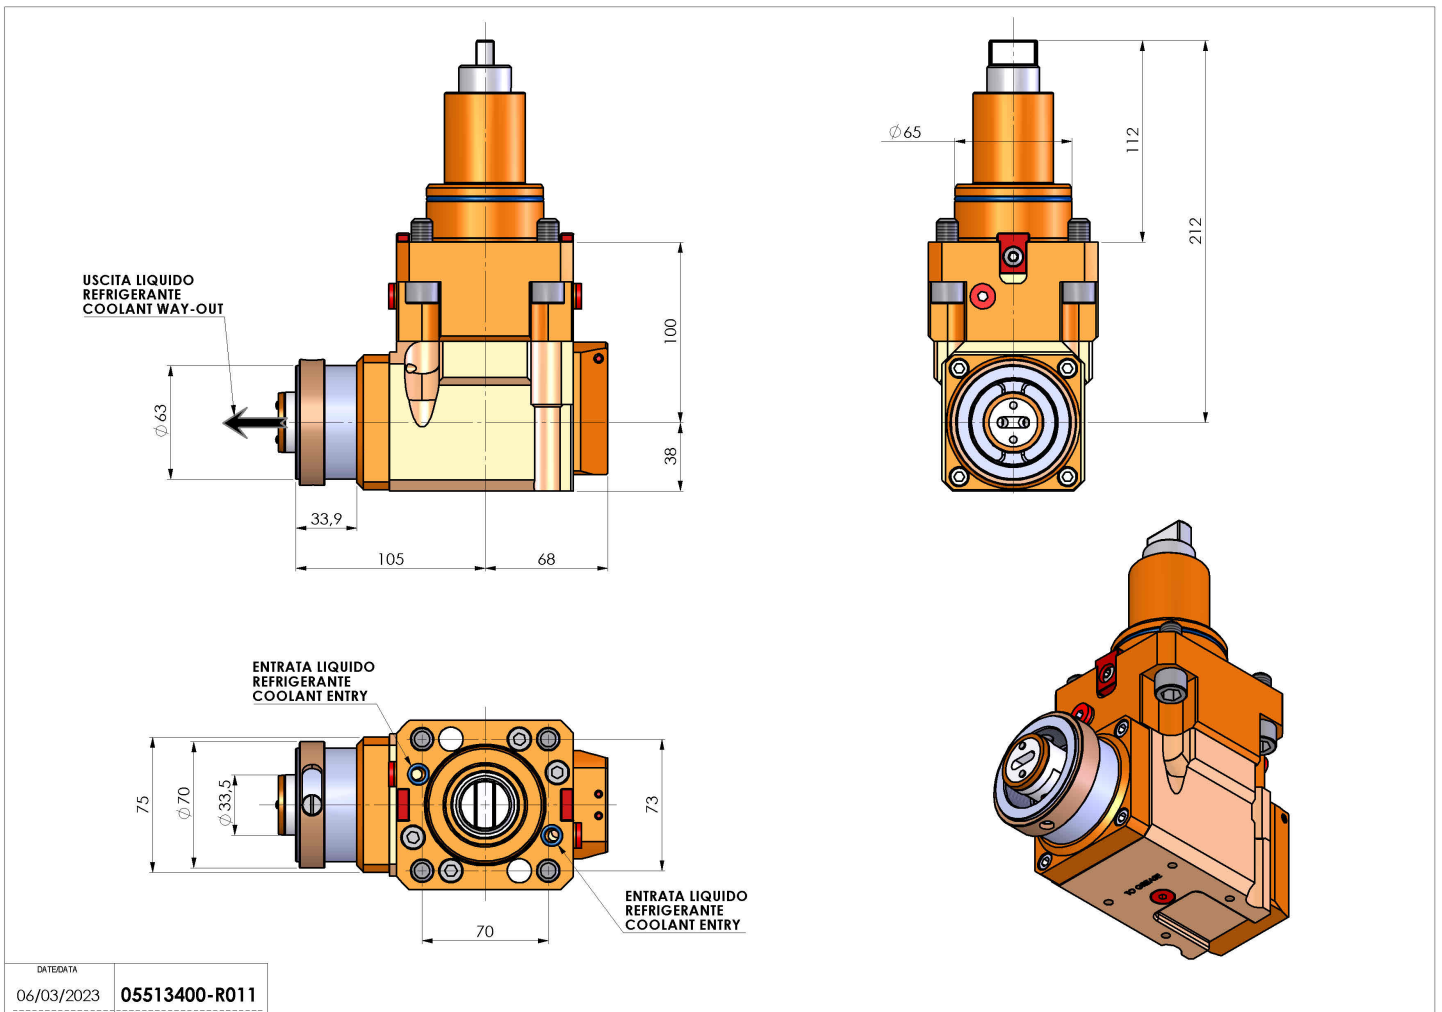

05513400 - LT-A BMT65 BD HSK63 LR RF H100

Tipo	LT-A Portautensili angolare a 90°
Attacco	BMT 65 BIG DRIVE
Uscita utensile	Cambio rapido HSK63
Raffreddamento	Refrigerazione interna
Senso di rotazione	r1 r2
Velocità max [1/min]	6000
Coppia max [Nm]	63
Rapporto	1:1
H [mm]	100
H1 [mm]	38
Pressione max [bar]	20
Accessori	N.D.
Note	N.D.
Note per il montaggio	N.D.

Verificare sempre gli ingombri del portautensile in torretta

DATE/DATE: 06/03/2023
05513400-R011

Salvo modifiche tecniche