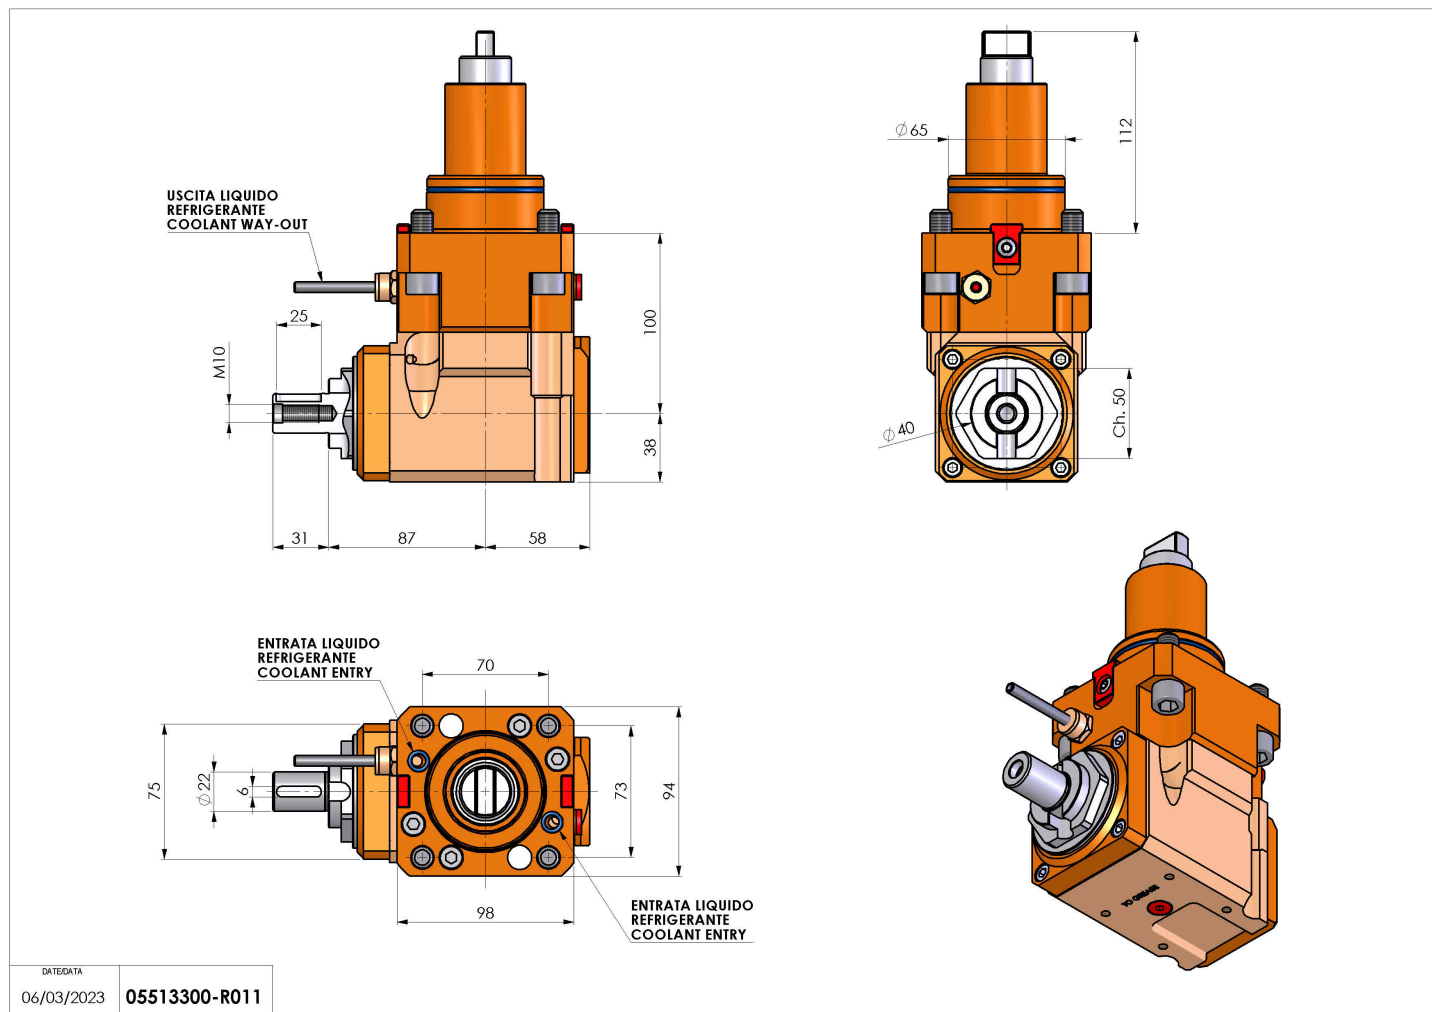

## 05513300 - LT-A BMT65 BD DIN 138-22 L-R H100

<b>Tipo</b>	LT-A Portautensili angolare a 90°
<b>Attacco</b>	BMT 65 BIG DRIVE
<b>Uscita utensile</b>	Portafrese DIN138 D22
<b>Raffreddamento</b>	Refrigerazione esterna
<b>Senso di rotazione</b>	r1  r2
<b>Velocità max [1/min]</b>	6000
<b>Coppia max [Nm]</b>	63
<b>Rapporto</b>	1:1
<b>H [mm]</b>	100
<b>H1 [mm]</b>	38
<b>Accessori</b>	N.D.
<b>Note</b>	N.D.
<b>Note per il montaggio</b>	N.D.

Verificare sempre gli ingombri del portautensile in torretta

DATE/DATE  
06/03/2023 05513300-R011

Salvo modifiche tecniche