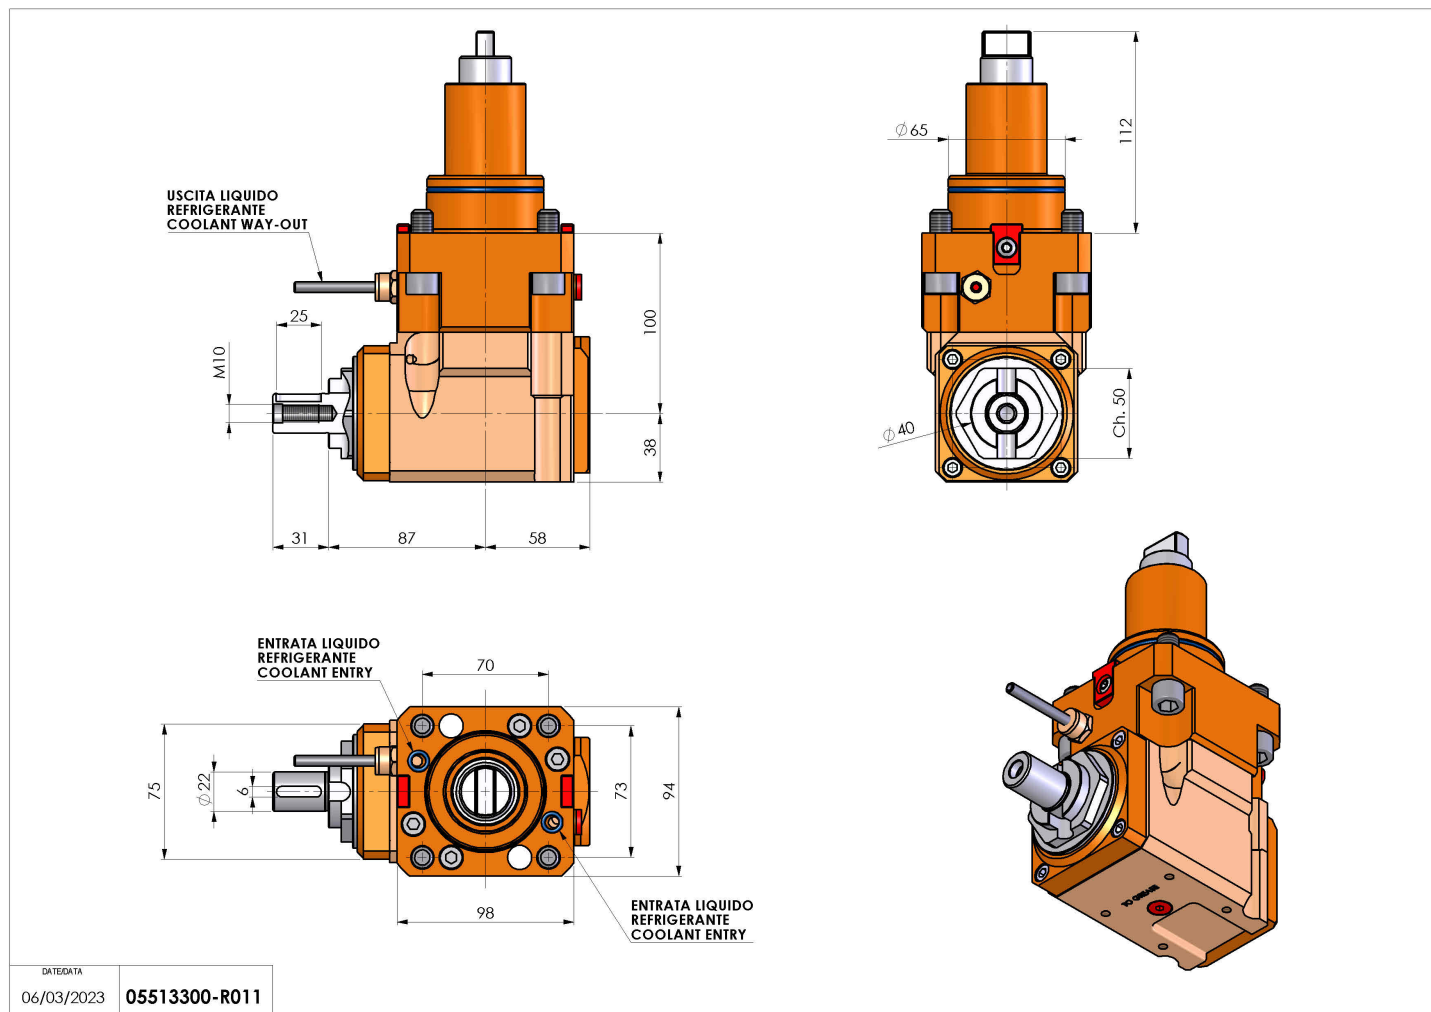

05513300 - LT-A BMT65 BD DIN 138-22 L-R H100

Tipo	LT-A Portautensili angolare a 90°
Attacco	BMT 65 BIG DRIVE
Uscita utensile	Portafrese DIN138 22
Raffreddamento	Refrigerazione esterna
Senso di rotazione	r1 r2
Velocità max [1/min]	6000
Coppia max [Nm]	63
Rapporto	1:1
H [mm]	100
H1 [mm]	38
Accessori	N.D.
Note	N.D.
Note per il montaggio	N.D.

Verificare sempre gli ingombri del portautensile in torretta

DATE/DATE
06/03/2023 05513300-R011

Salvo modifiche tecniche