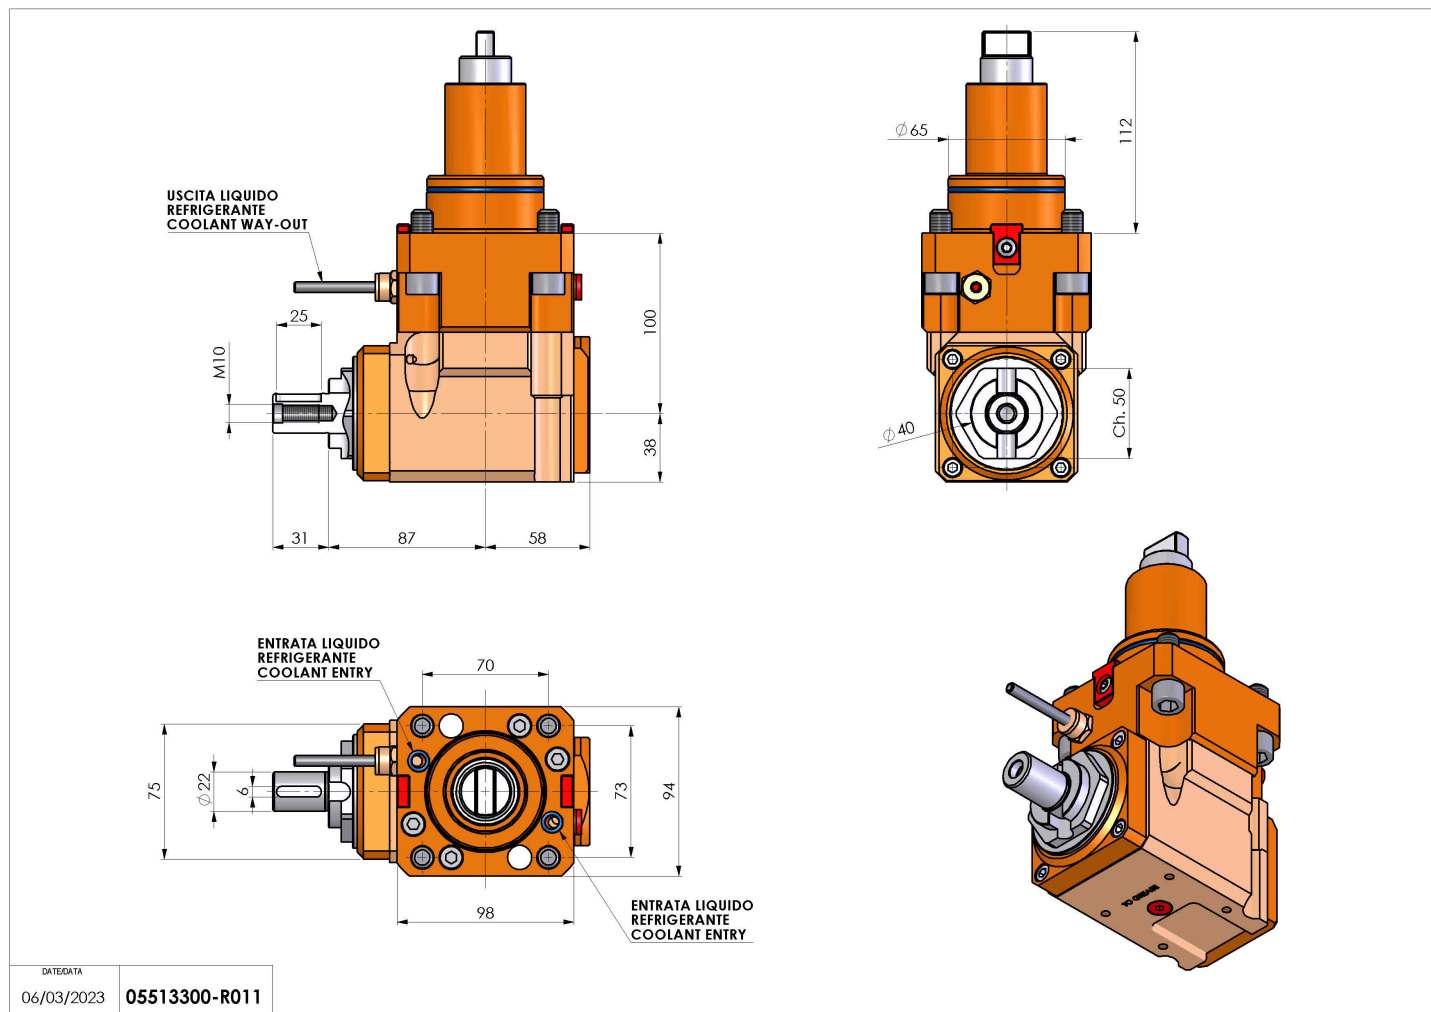

## 05513300 - LT-A BMT65 BD DIN 138-22 L-R H100

<b>Tipo</b>	LT-A Portautensili angolare a 90°
<b>Attacco</b>	BMT 65 BIG DRIVE
<b>Uscita utensile</b>	Portafrese DIN138 22
<b>Raffreddamento</b>	Refrigerazione esterna
<b>Senso di rotazione</b>	r1  r2
<b>Velocità max [1/min]</b>	6000
<b>Coppia max [Nm]</b>	63
<b>Rapporto</b>	1:1
<b>H [mm]</b>	100
<b>H1 [mm]</b>	38
<b>Accessori</b>	N.D.
<b>Note</b>	N.D.
<b>Note per il montaggio</b>	N.D.

Verificare sempre gli ingombri del portautensile in torretta

DATE/DATE  
06/03/2023 05513300-R011

Salvo modifiche tecniche