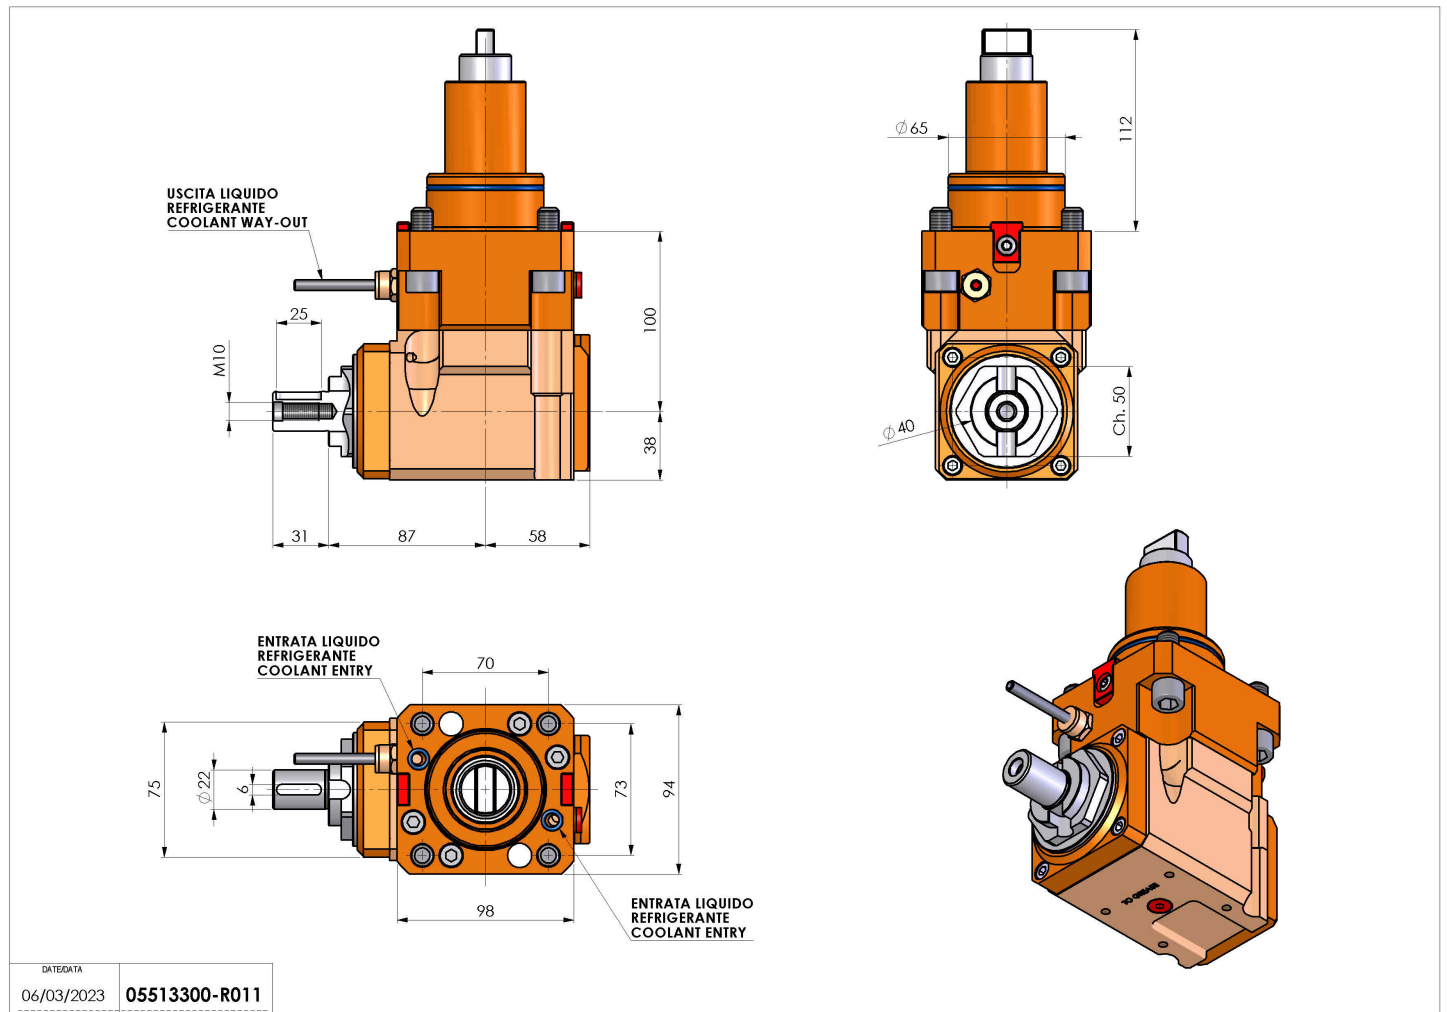

05513300 - LT-A BMT65 BD DIN 138-22 L-R H100

Tipo	LT-A Portautensili angolare a 90°
Attacco	BMT 65 BIG DRIVE
Uscita utensile	Portafrese DIN138 22
Raffreddamento	Refrigerazione esterna
Senso di rotazione	r1 r2
Velocità max [1/min]	6000
Coppia max [Nm]	63
Rapporto	1:1
H [mm]	100
H1 [mm]	38
Accessori	N.D.
Note	N.D.
Note per il montaggio	N.D.

Verificare sempre gli ingombri del portautensile in torretta

DATE/DATE	
06/03/2023	05513300-R011

Salvo modifiche tecniche