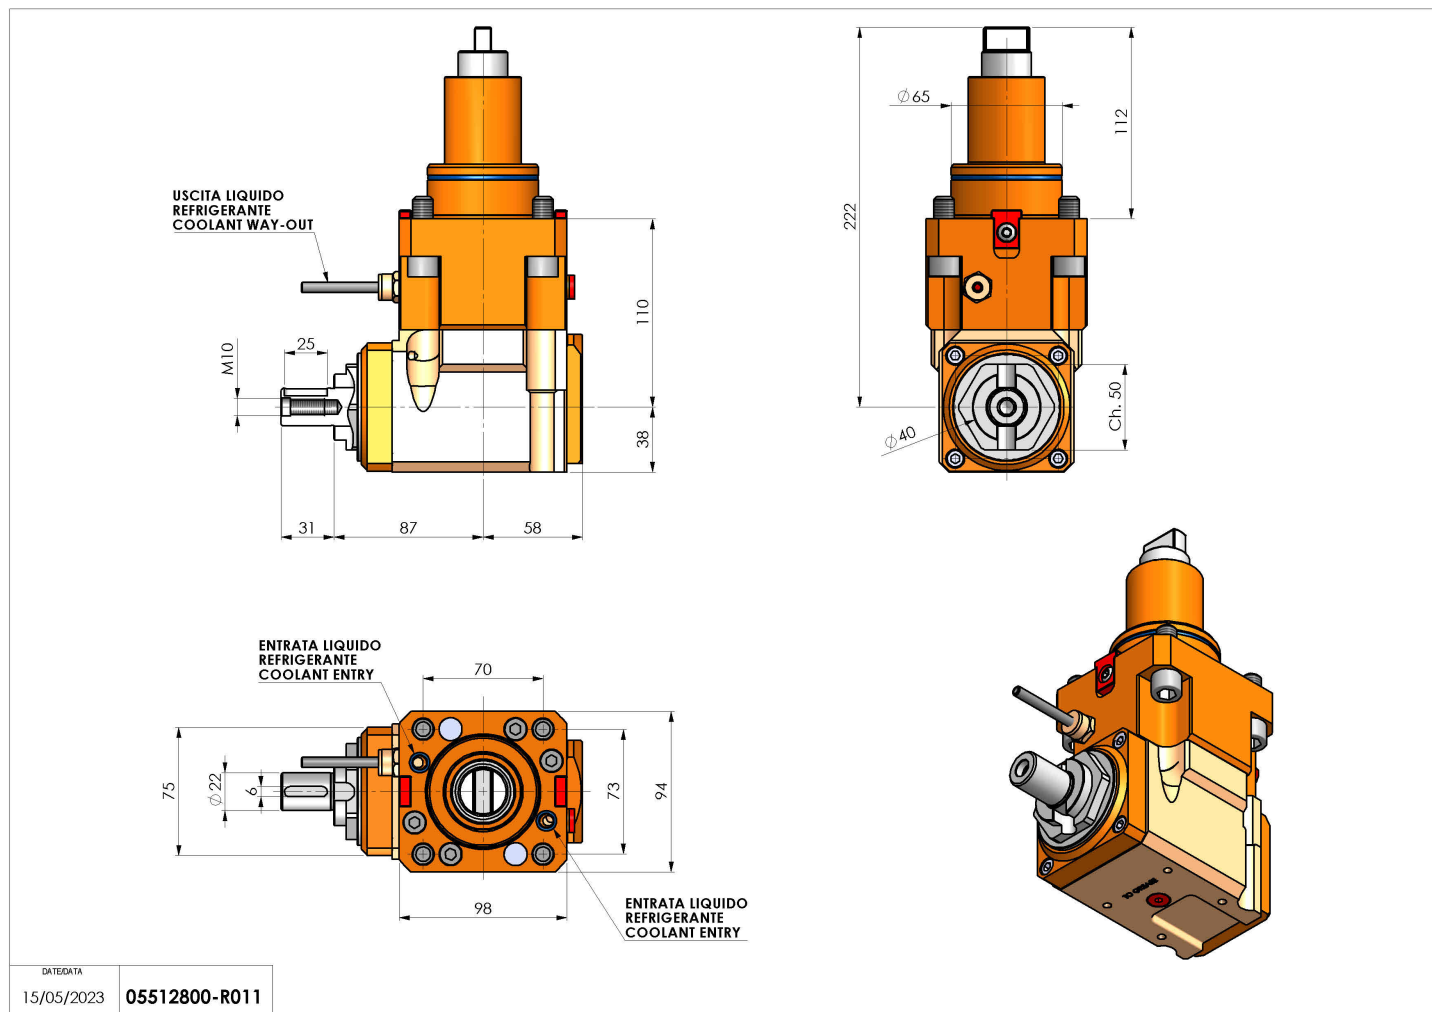

## 05512800 - LT-A BMT65 BD DIN 138-22 LR H110

<b>Tipo</b>	LT-A Portautensili angolare a 90°
<b>Attacco</b>	BMT 65 BIG DRIVE
<b>Uscita utensile</b>	Portafrese DIN138 22
<b>Raffreddamento</b>	Refrigerazione esterna
<b>Senso di rotazione</b>	r1  r2
<b>Velocità max [1/min]</b>	6000
<b>Coppia max [Nm]</b>	63
<b>Rapporto</b>	1:1
<b>H [mm]</b>	110
<b>H1 [mm]</b>	38
<b>Accessori</b>	N.D.
<b>Note</b>	N.D.
<b>Note per il montaggio</b>	N.D.

Verificare sempre gli ingombri del portautensile in torretta

DATE/ATA  
15/05/2023 05512800-R011

Salvo modifiche tecniche