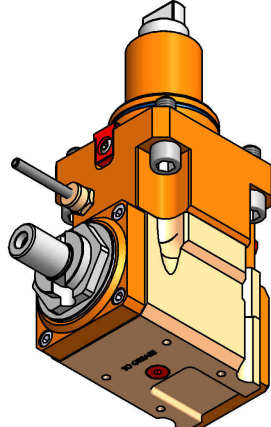

# 05512800 - LT-A BMT65 BD DIN 138-22 LR H110

<b>Tipo</b>	LT-A Portautensili angolare a 90°
<b>Attacco</b>	BMT 65 BIG DRIVE
<b>Uscita utensile</b>	Portafrese DIN138 22
<b>Raffreddamento</b>	Refrigerazione esterna
<b>Senso di rotazione</b>	r1  r2
<b>Velocità max [1/min]</b>	6000
<b>Coppia max [Nm]</b>	63
<b>Rapporto</b>	1:1
<b>H [mm]</b>	110
<b>H1 [mm]</b>	38
<b>Accessori</b>	N.D.
<b>Note</b>	N.D.
<b>Note per il montaggio</b>	N.D.

Verificare sempre gli ingombri del portautensile in torretta

DATE/DATE	15/05/2023
PART NUMBER	05512800-R011

**Salvo modifiche tecniche**