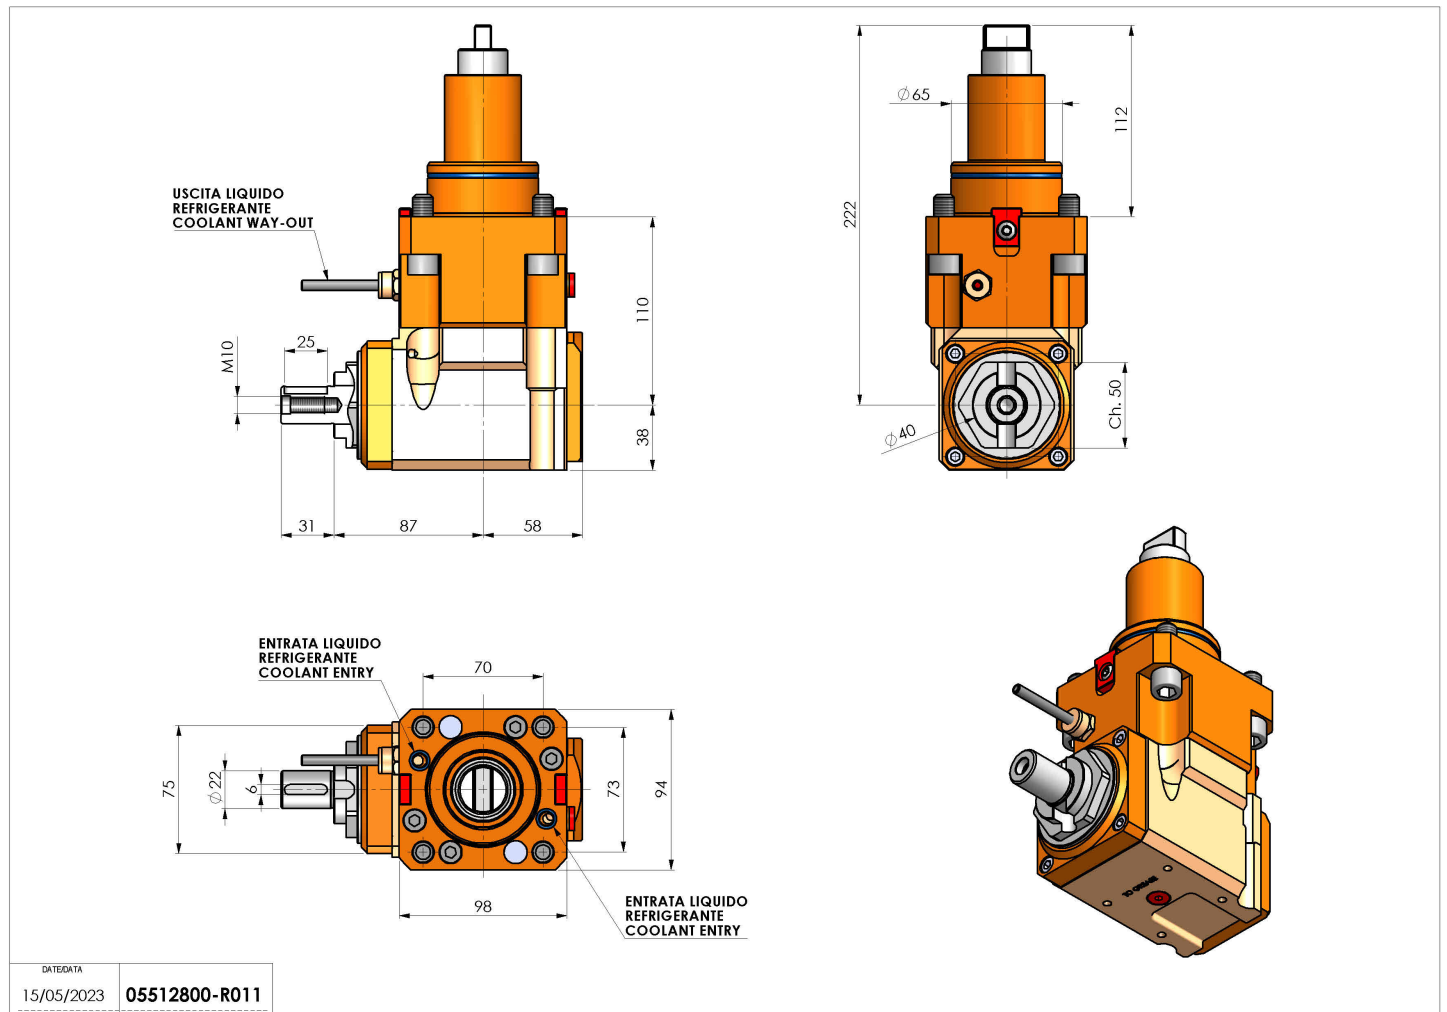

05512800 - LT-A BMT65 BD DIN 138-22 LR H110

Tipo	LT-A Portautensili angolare a 90°
Attacco	BMT 65 BIG DRIVE
Uscita utensile	Portafrese DIN138 D22
Raffreddamento	Refrigerazione esterna
Senso di rotazione	r1 ↻ r2 ↻
Velocità max [1/min]	6000
Coppia max [Nm]	63
Rapporto	1:1
H [mm]	110
H1 [mm]	38
Accessori	N.D.
Note	N.D.
Note per il montaggio	N.D.

Verificare sempre gli ingombri del portautensile in torretta

DATE/ATA	05512800-R011
15/05/2023	

Salvo modifiche tecniche