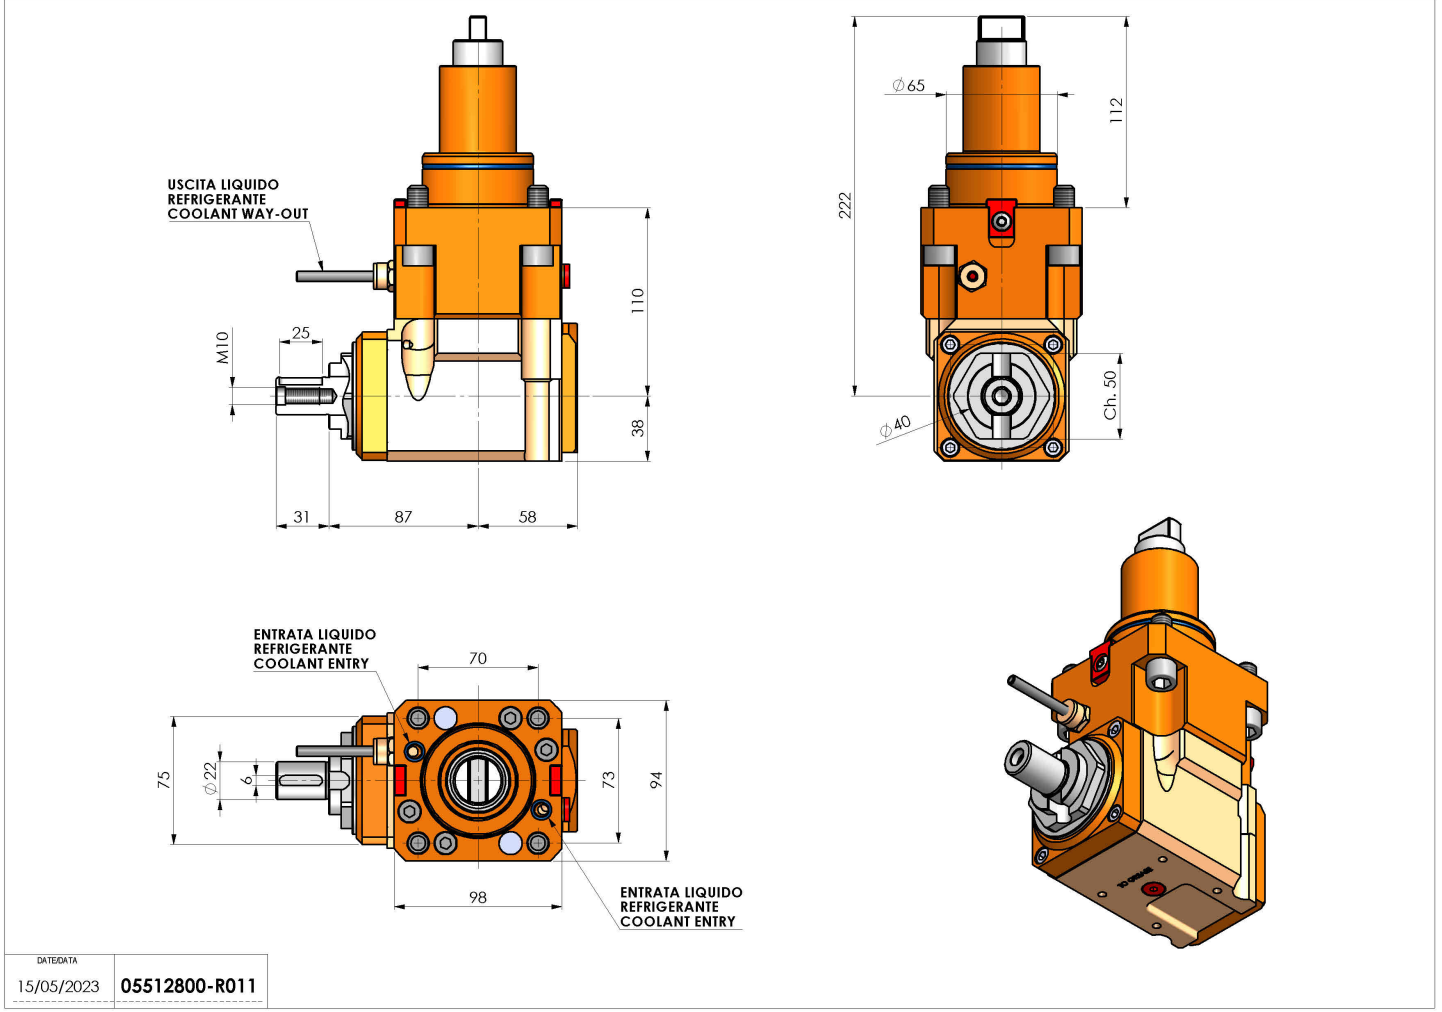

# 05512800 - LT-A BMT65 BD DIN 138-22 LR H110

<b>Tipo</b>	LT-A Portautensili angolare a 90°
<b>Attacco</b>	BMT 65 BIG DRIVE
<b>Uscita utensile</b>	Portafrese DIN138 22
<b>Raffreddamento</b>	Refrigerazione esterna
<b>Senso di rotazione</b>	r1  r2
<b>Velocità max [1/min]</b>	6000
<b>Coppia max [Nm]</b>	63
<b>Rapporto</b>	1:1
<b>H [mm]</b>	110
<b>H1 [mm]</b>	38
<b>Accessori</b>	N.D.
<b>Note</b>	N.D.
<b>Note per il montaggio</b>	N.D.

Verificare sempre gli ingombri del portautensile in torretta

DATE/DATE	15/05/2023
PART NUMBER	05512800-R011

**Salvo modifiche tecniche**