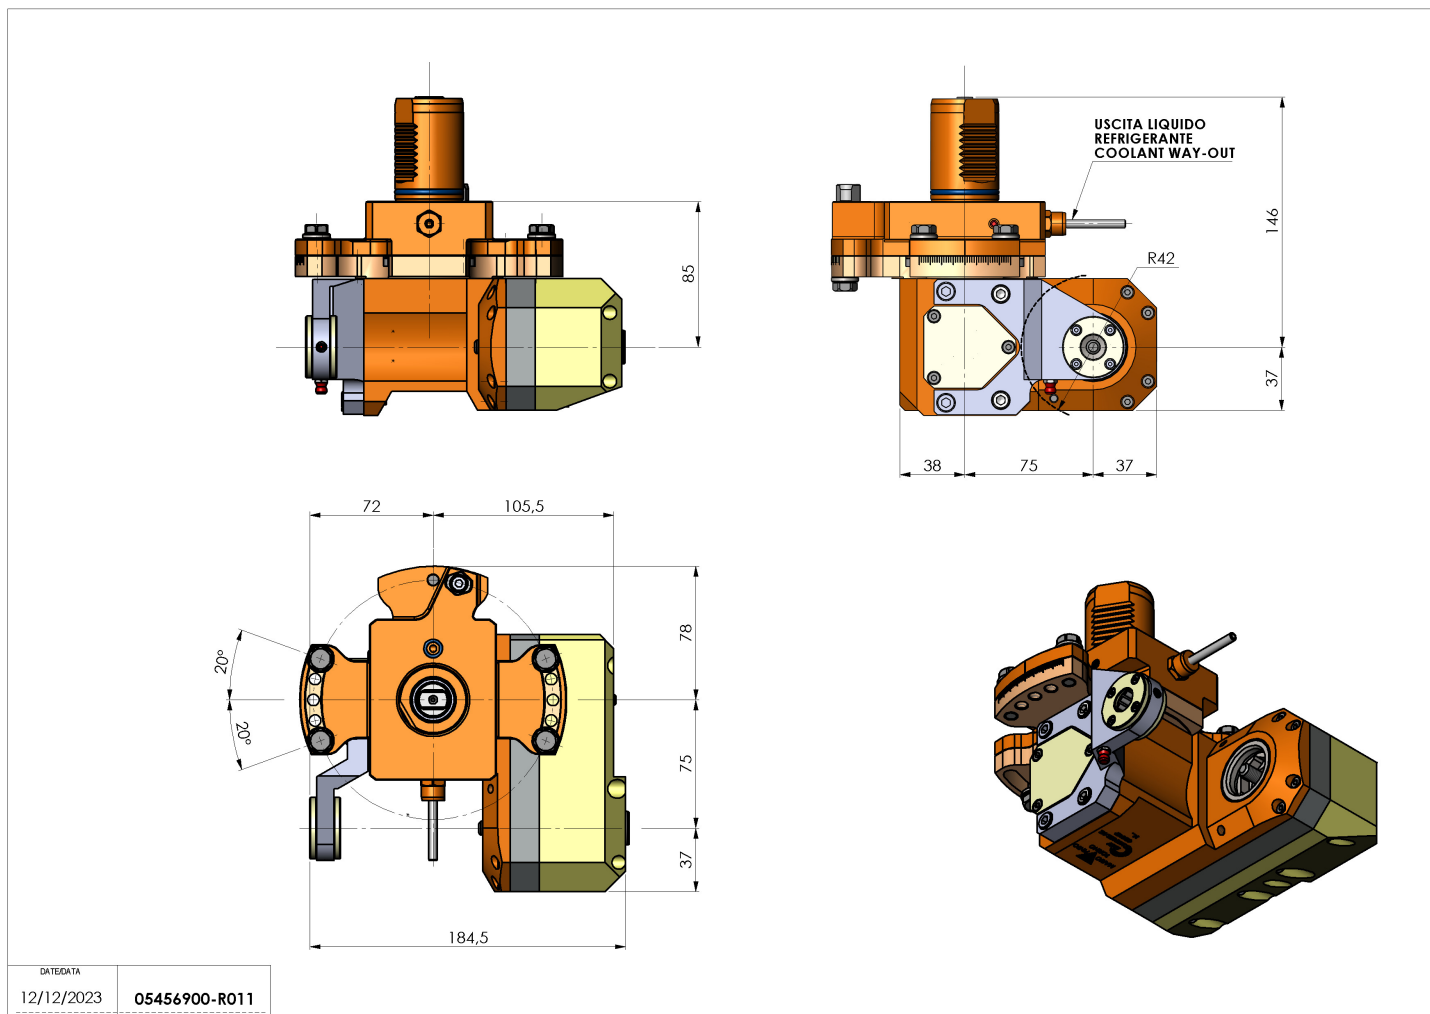

## 05456900 - LT-HOB-SAW VDI40 1:1 L60 H85

|                              |  |
|------------------------------|--|
| <b>Tipo</b>                  | LT-HOB-SAW<br>Portacreatore/Portafrese |
| <b>Attacco</b>               | VDI 40                                 |
| <b>Uscita utensile</b>       | Kit alberino Ø16-Ø22-Ø27               |
| <b>Raffreddamento</b>        | Refrigerazione esterna                 |
| <b>Velocità max [1/min]</b>  | 6000                                   |
| <b>Coppia max [Nm]</b>       | 63                                     |
| <b>Rapporto</b>              | 1:1                                    |
| <b>H [mm]</b>                | 85                                     |
| <b>H1 [mm]</b>               | 37                                     |
| <b>Accessori</b>             | N.D.                                   |
| <b>Note</b>                  | N.D.                                   |
| <b>Note per il montaggio</b> | N.D.                                   |

**ATTENZIONE: VERIFICARE L'ORIENTAMENTO DELLA DENTATURA VDI**

Verificare sempre gli ingombri del portautensile in torretta

Salvo modifiche tecniche

DATE/DATE  
12/12/2023 05456900-R011