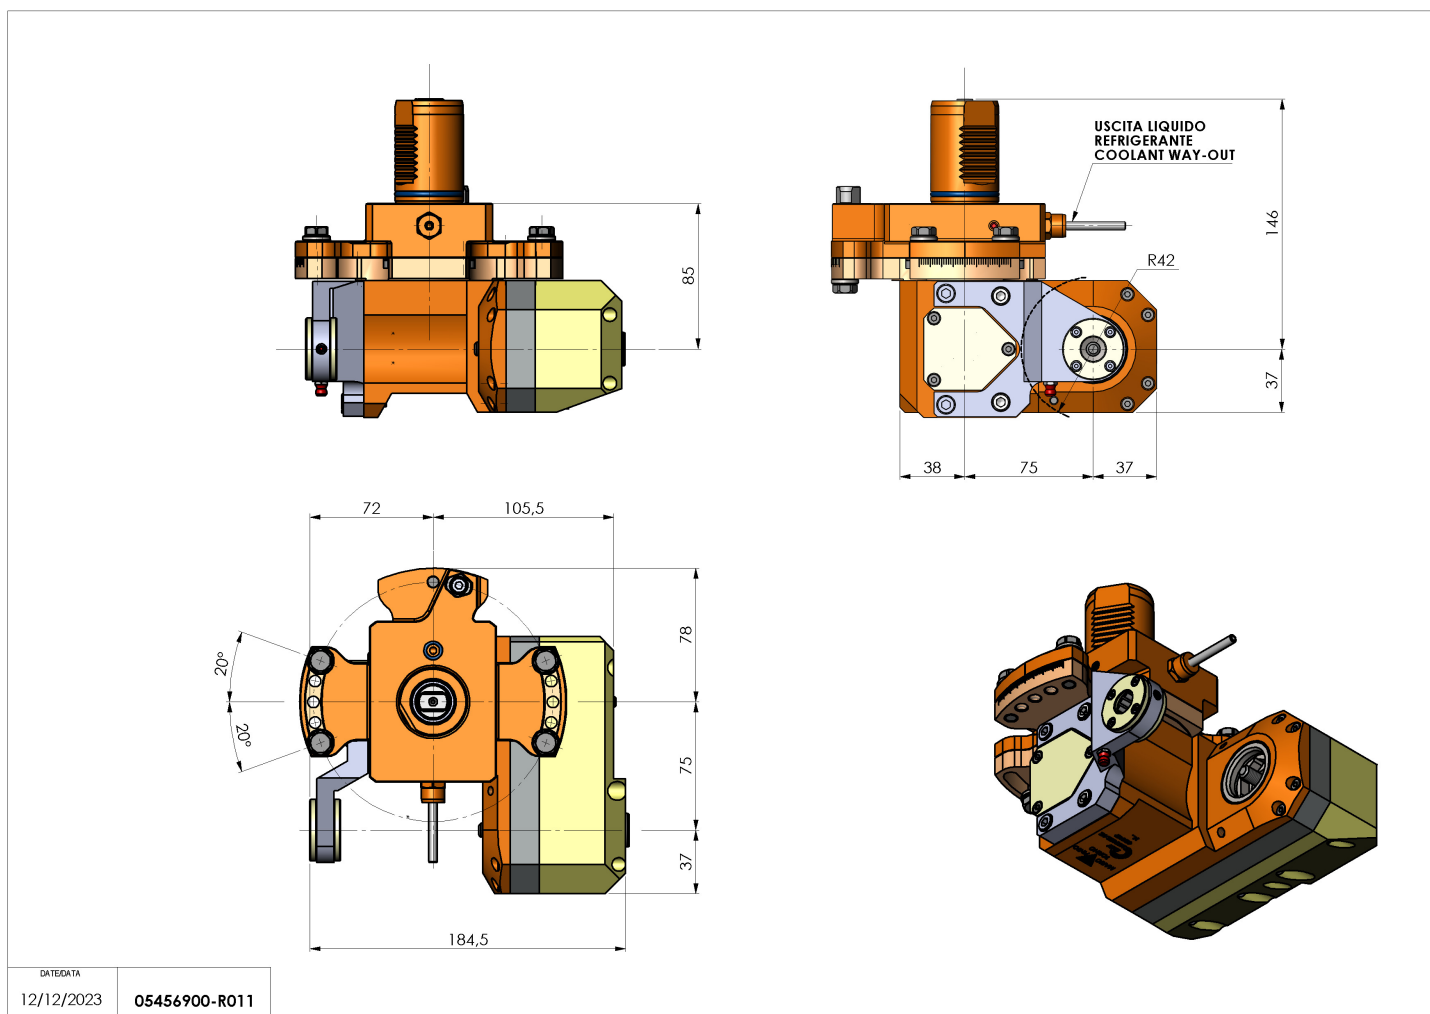

05456900 - LT-HOB-SAW VDI40 1:1 L60 H85

Tipo	LT-HOB-SAW Portacreatore/Portafrese
Attacco	VDI 40
Uscita utensile	Kit alberino Ø16-Ø22-Ø27
Raffreddamento	Refrigerazione esterna
Velocità max [1/min]	6000
Coppia max [Nm]	63
Rapporto	1:1
H [mm]	85
H1 [mm]	37
Accessori	N.D.
Note	N.D.
Note per il montaggio	N.D.

ATTENZIONE: VERIFICARE L'ORIENTAMENTO DELLA DENTATURA VDI

Verificare sempre gli ingombri del portautensile in torretta

Salvo modifiche tecniche