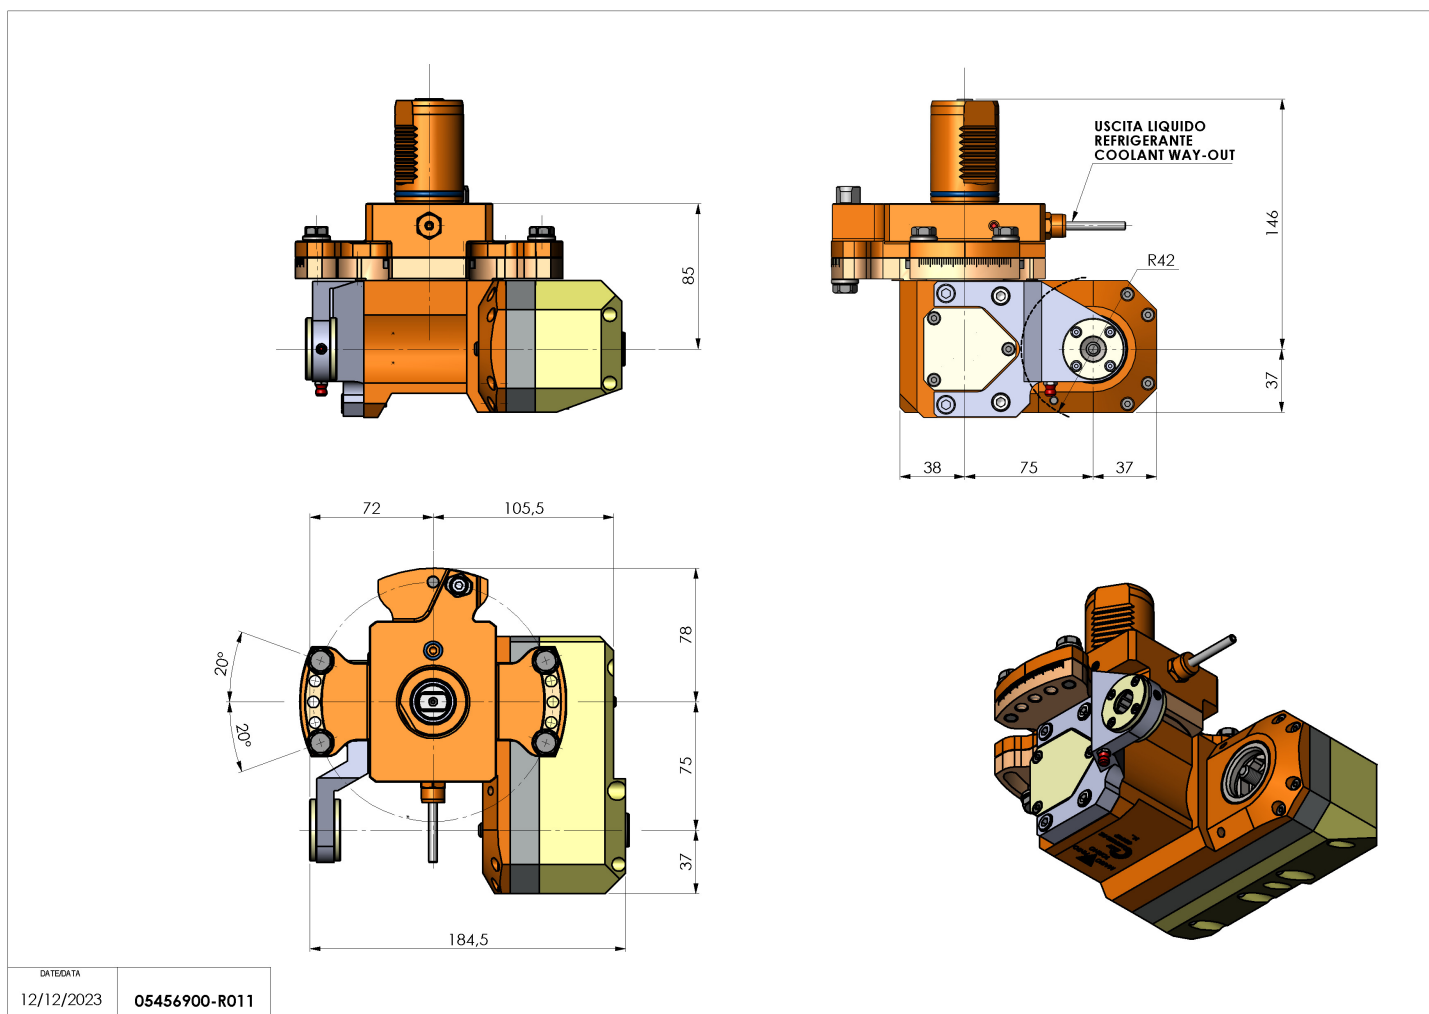

05456900 - LT-HOB-SAW VDI40 1:1 L60 H85

Tipo	LT-HOB-SAW Portacreatore/Portafresce
Attacco	VDI 40
Uscita utensile	Kit alberino Ø16-Ø22-Ø27
Raffreddamento	Refrigerazione esterna
Velocità max [1/min]	6000
Coppia max [Nm]	63
Rapporto	1:1
H [mm]	85
H1 [mm]	37
Accessori	N.D.
Note	N.D.
Note per il montaggio	N.D.

ATTENZIONE: VERIFICARE L'ORIENTAMENTO DELLA DENTATURA VDI

Verificare sempre gli ingombri del portautensile in torretta

DATE/DATE	05456900-R011
12/12/2023	

Salvo modifiche tecniche