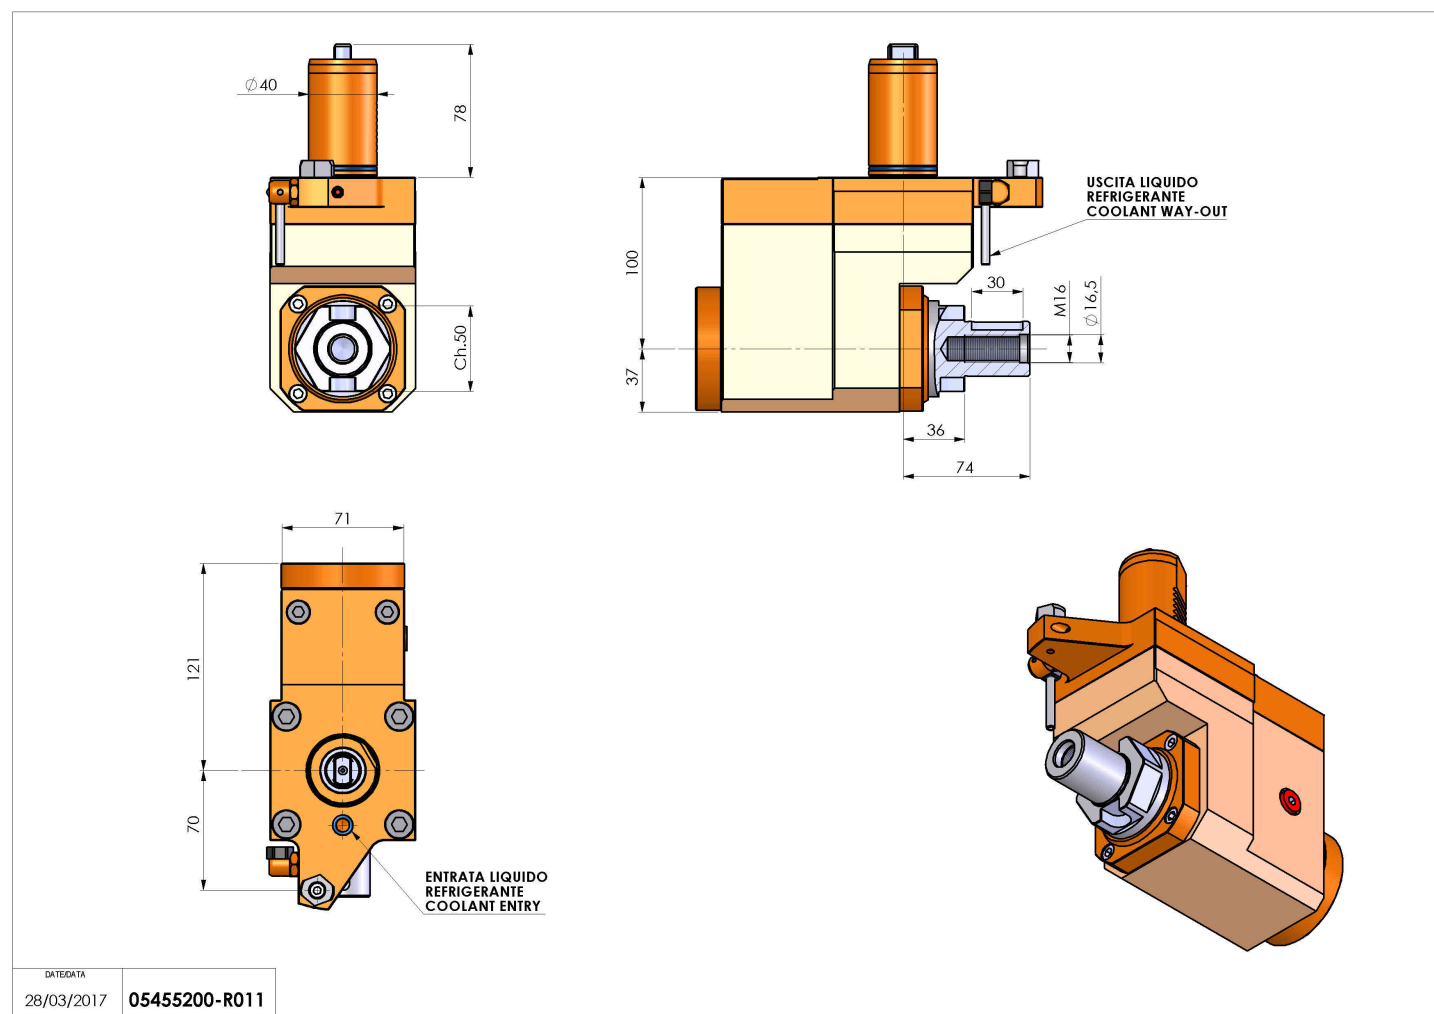

05455200 - LT-A VDI40 138-27 R OFS H100

Tipo	LT-A OFS Portautensili angolare offset a 90°
Attacco	VDI 40
Uscita utensile	Portafrese DIN138 27
Raffreddamento	Refrigerazione esterna
Offset [mm]	31.5
Senso di rotazione	r1  r2 
Velocità max [1/min]	6000
Coppia max [Nm]	63
Rapporto	1:1
H [mm]	100
H1 [mm]	37
Accessori	N.D.
Note	N.D.
Note per il montaggio	Solo per mandrino secondario

ATTENZIONE: VERIFICARE L'ORIENTAMENTO DELLA DENTATURA VDI

Verificare sempre gli ingombri del portautensile in torretta

DATE/GATA	05455200-R011
28/03/2017	

Salvo modifiche tecniche