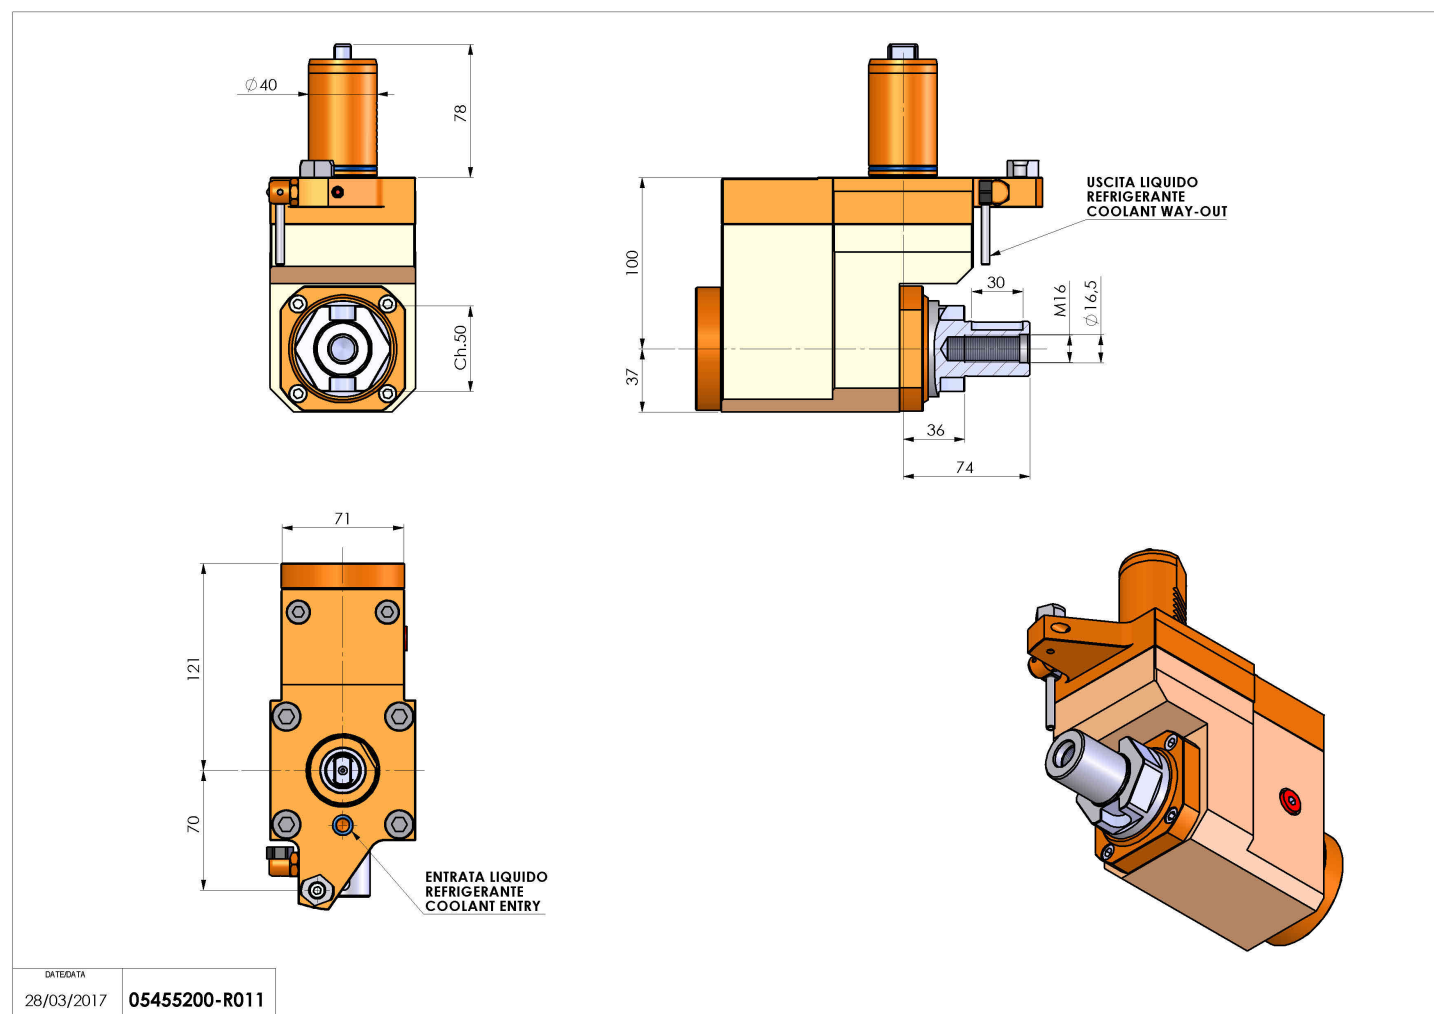

05455200 - LT-A VDI40 138-27 R OFS H100

Tipo	LT-A OFS Portautensili angolare offset a 90°
Attacco	VDI 40
Uscita utensile	Portafrese DIN138 D27
Raffreddamento	Refrigerazione esterna
Offset [mm]	31.5
Senso di rotazione	r1  r2 
Velocità max [1/min]	6000
Coppia max [Nm]	63
Rapporto	1:1
H [mm]	100
H1 [mm]	37
Accessori	N.D.
Note	N.D.
Note per il montaggio	Solo per mandrino secondario

ATTENZIONE: VERIFICARE L'ORIENTAMENTO DELLA DENTATURA VDI

Verificare sempre gli ingombri del portautensile in torretta

DATE/GATA	05455200-R011
28/03/2017	

Salvo modifiche tecniche