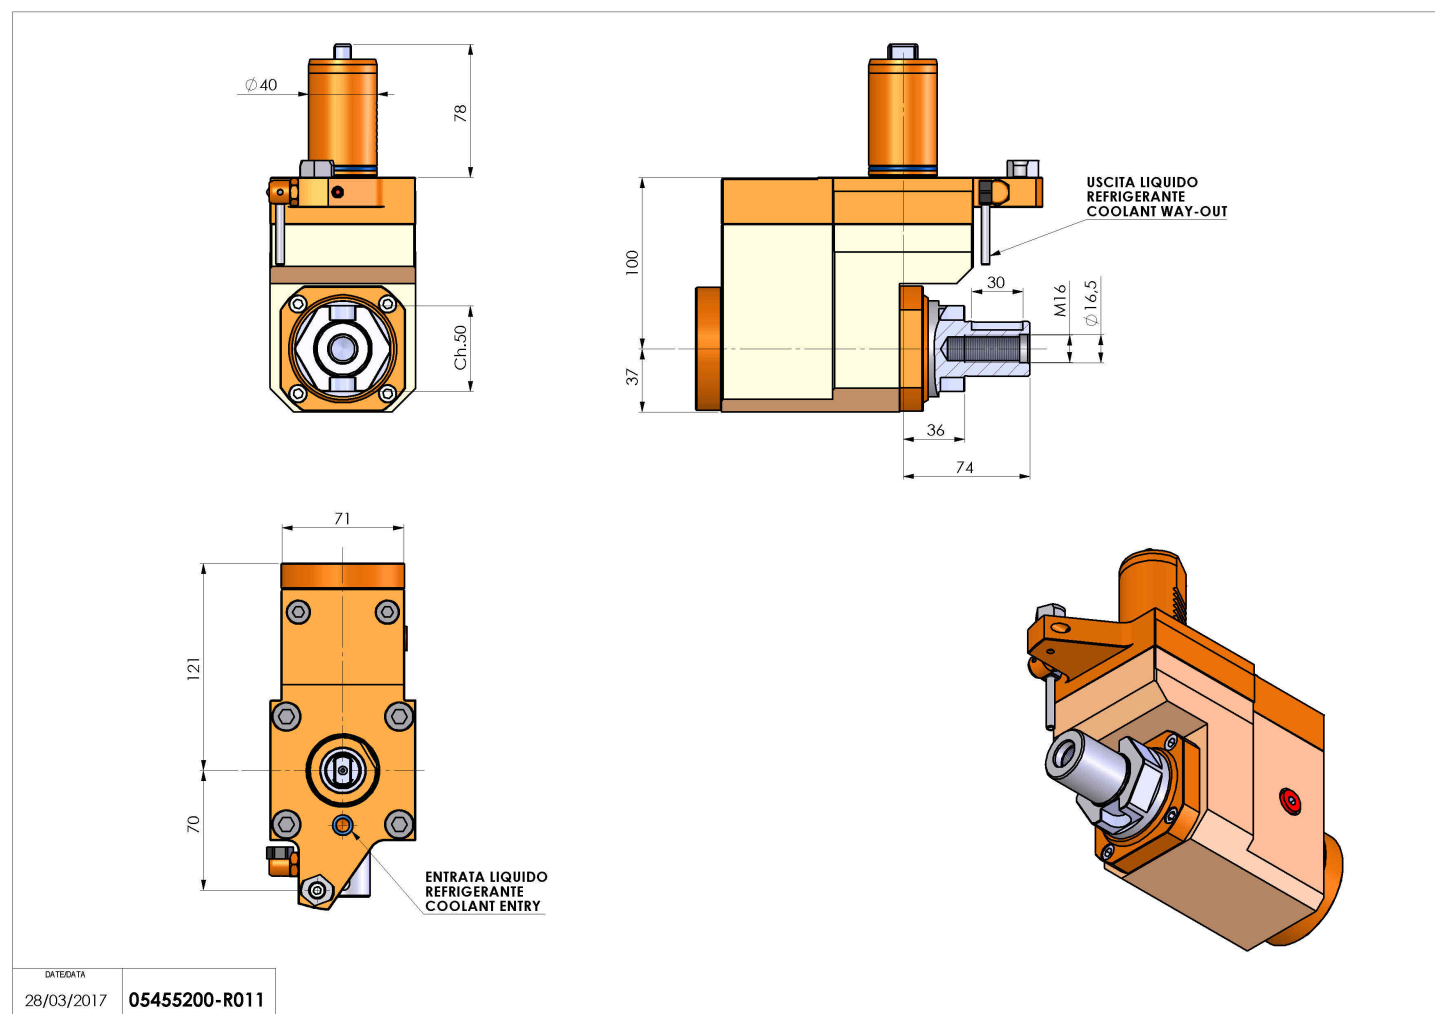

## 05455200 - LT-A VDI40 138-27 R OFS H100

<b>Tipo</b>	LT-A OFS Portautensili angolare offset a 90°
<b>Attacco</b>	VDI 40
<b>Uscita utensile</b>	Portafrese DIN138 D27
<b>Raffreddamento</b>	Refrigerazione esterna
<b>Offset [mm]</b>	31.5
<b>Senso di rotazione</b>	r1  r2 
<b>Velocità max [1/min]</b>	6000
<b>Coppia max [Nm]</b>	63
<b>Rapporto</b>	1:1
<b>H [mm]</b>	100
<b>H1 [mm]</b>	37
<b>Accessori</b>	N.D.
<b>Note</b>	N.D.
<b>Note per il montaggio</b>	Solo per mandrino secondario

### ATTENZIONE: VERIFICARE L'ORIENTAMENTO DELLA DENTATURA VDI

Verificare sempre gli ingombri del portautensile in torretta

DATE/GATA  
28/03/2017 05455200-R011

Salvo modifiche tecniche