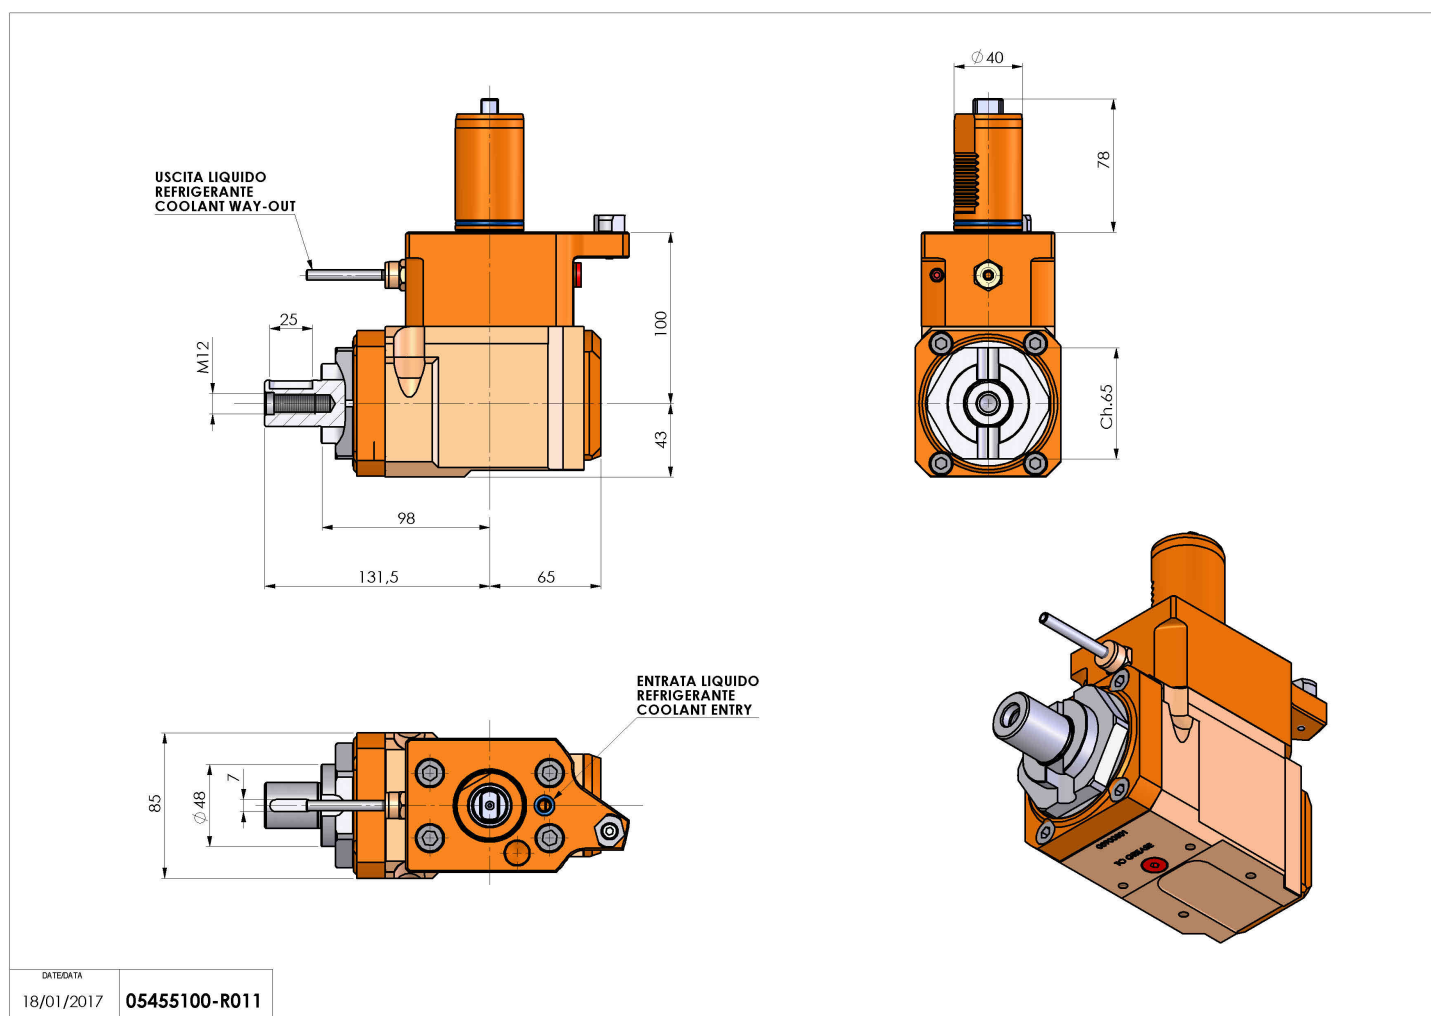

05455100 - LT-A VDI40 DIN138-27 L H100 MZ

Tipo	LT-A Portautensili angolare a 90°
Attacco	VDI 40
Uscita utensile	Portafrese DIN138 27
Raffreddamento	Refrigerazione esterna
Senso di rotazione	r1  r2 
Velocità max [1/min]	6000
Coppia max [Nm]	63
Rapporto	1:1
H [mm]	100
H1 [mm]	39
Accessori	N.D.
Note	N.D.
Note per il montaggio	Solo per mandrino principale

ATTENZIONE: VERIFICARE L'ORIENTAMENTO DELLA DENTATURA VDI

Verificare sempre gli ingombri del portautensile in torretta

DATE/GATA
18/01/2017 **05455100-R011**

Salvo modifiche tecniche