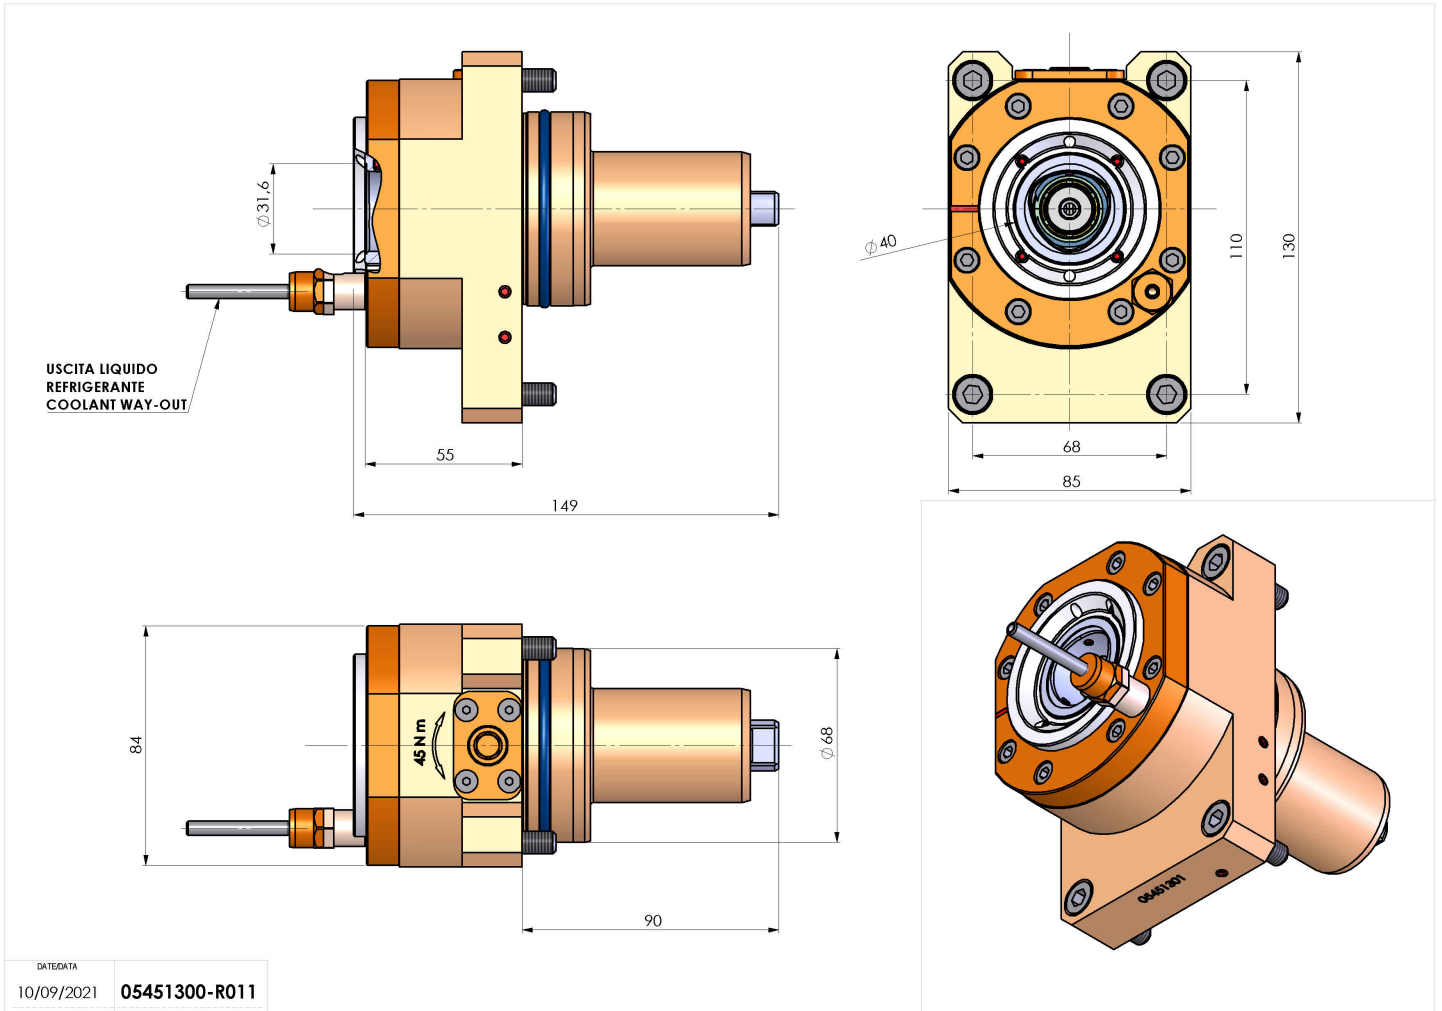

05451300 - LT-S D68 C40 HS H55

Tipo	LT-S Portautensili dritto
Attacco	CILINDRICO 68
Uscita utensile	Poligonale C40 ISO 26623-1
Raffreddamento	Refrigerazione esterna
Senso di rotazione	r1 r2
Velocità max [1/min]	10000
Coppia max [Nm]	70
Rapporto	1:1
H [mm]	55
Accessori	N.D.
Note	N.D.
Note per il montaggio	N.D.

Verificare sempre gli ingombri del portautensile in torretta

DATE/ATA
10/09/2021 **05451300-R011**

Salvo modifiche tecniche