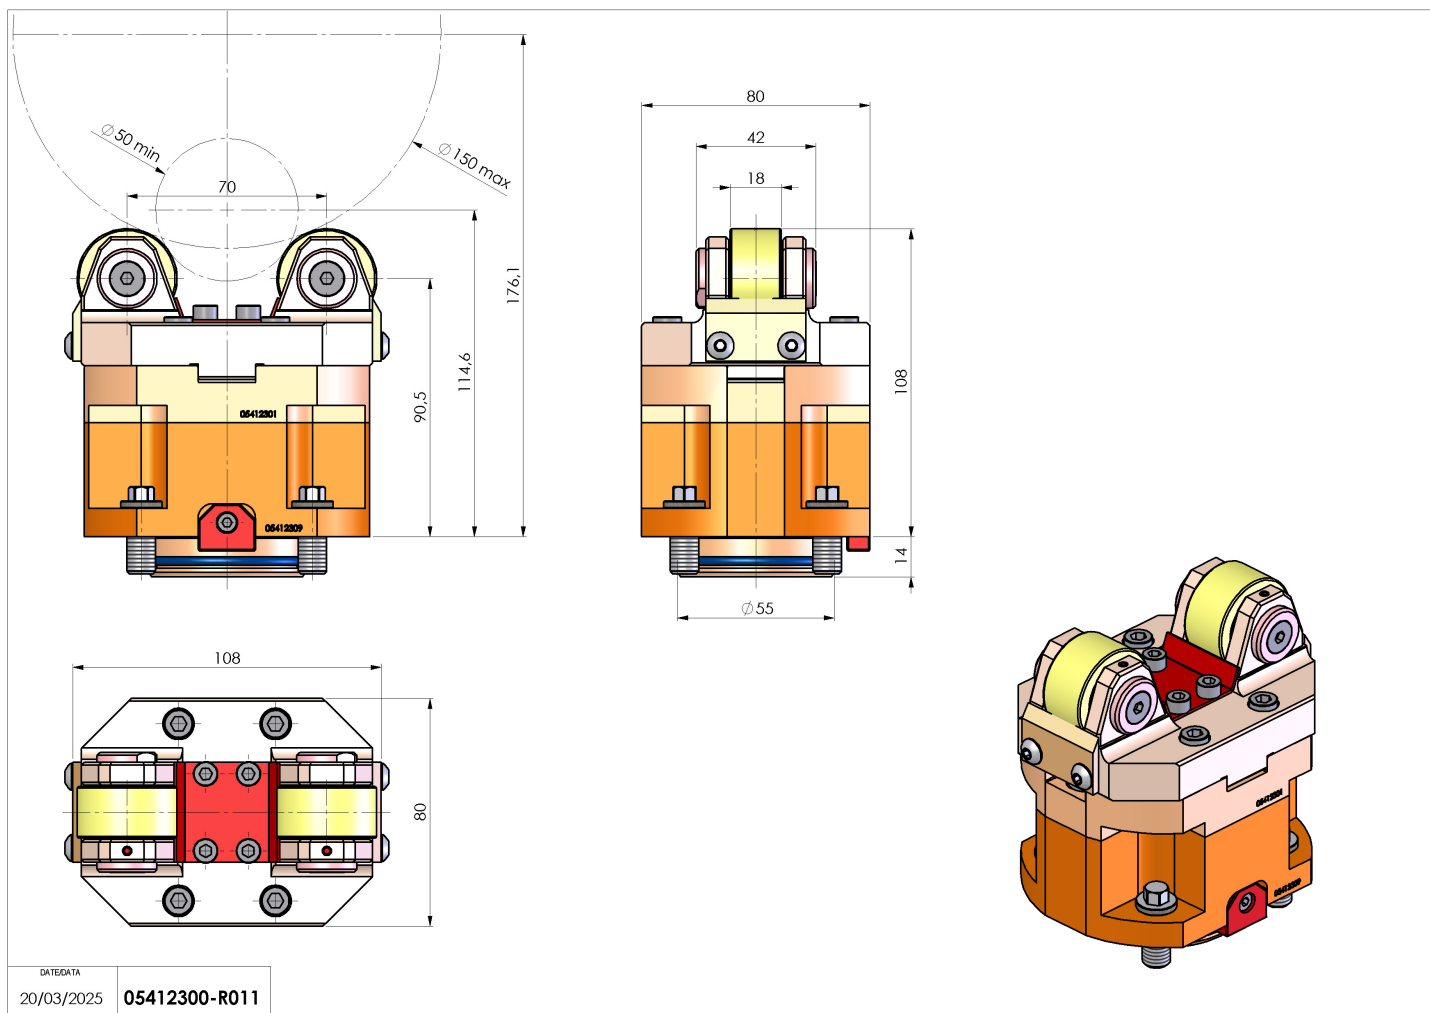

05412300 - SUPP ALB AX D50-150 D55 H90

| | |
|--|--|
| Tipo | SHAFT SUPPORT Supporto alberi |
| Attacco | CILINDRICO 55 |
| Uscita utensile | Supporto albero $\varnothing 50$ - $\varnothing 150$ |
| Raffreddamento | N.D. |
| H [mm] | 90,5 |
| \varnothing Min [mm] | 50 |
| \varnothing Max [mm] | 150 |
| Accessori | N.D. |
| Note | N.D. |
| Note per il montaggio | N.D. |

Verificare sempre gli ingombri del portautensile in torretta

Salvo modifiche tecniche

DATE/ATA
20/03/2025 05412300-R011