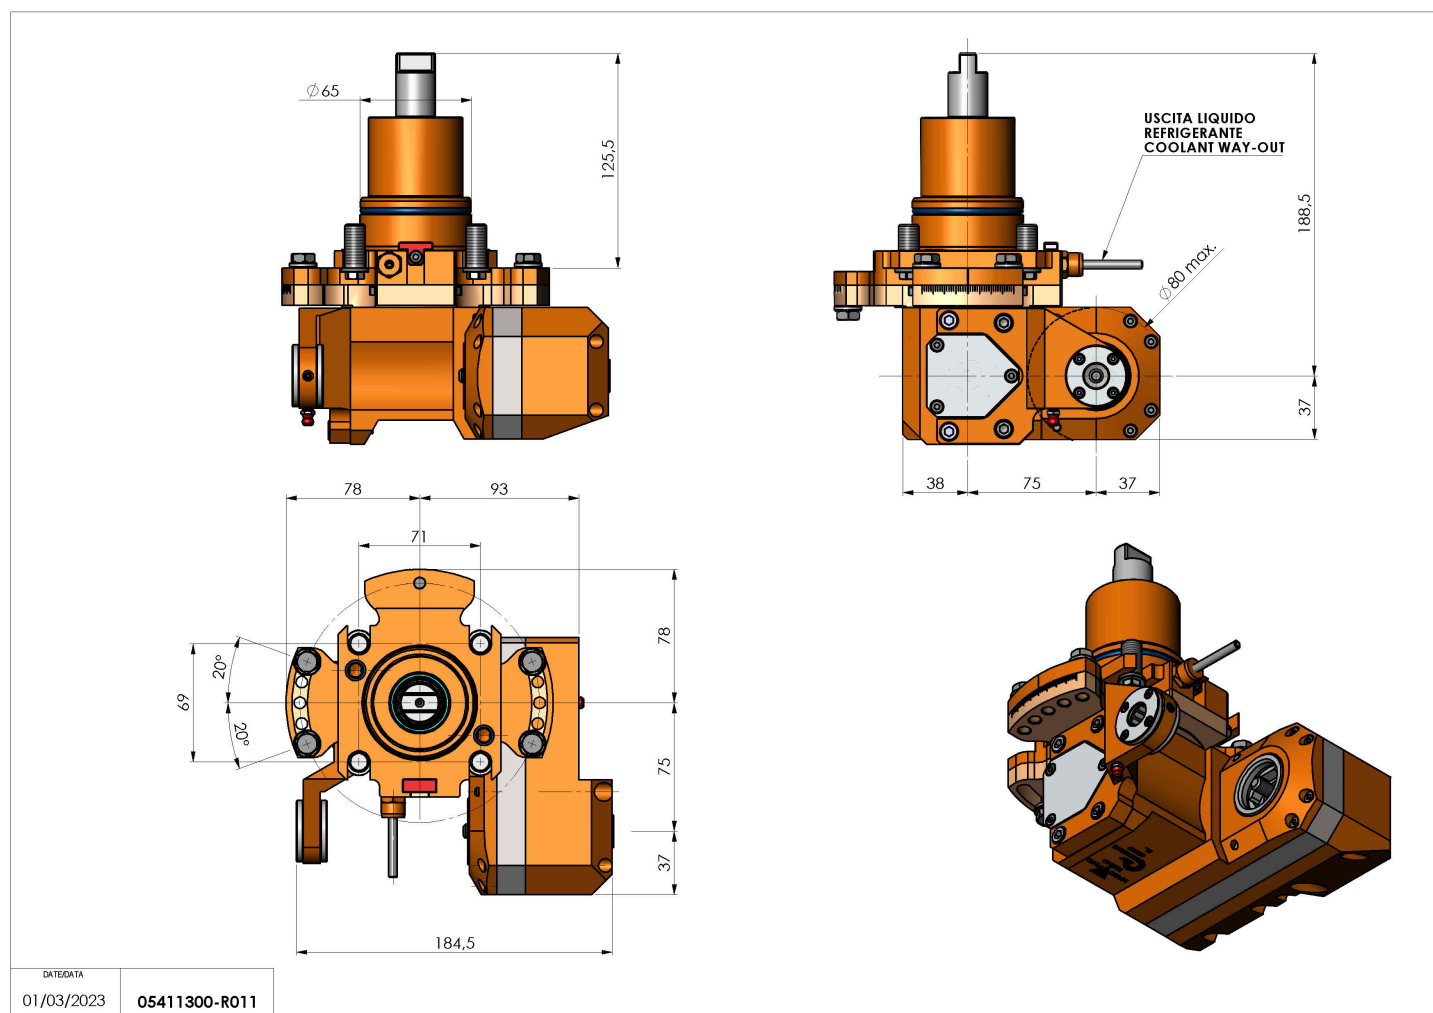

05411300 - LT-HOB-SAW D65 L60 2,5:1 H73

Tipo	LT-HOB-SAW Portacreatore/Portafrese
Attacco	CILINDRICO 65
Uscita utensile	Kit alberino Ø16-Ø22-Ø27
Raffreddamento	Refrigerazione esterna
Velocità max [1/min]	in 6000 / out 2400
Coppia max [Nm]	in 24 / out 60
Rapporto	2,5:1
H [mm]	73
H1 [mm]	40
Accessori	N.D.
Note	N.D.
Note per il montaggio	N.D.

Verificare sempre gli ingombri del portautensile in torretta

DATE/DATE
01/03/2023 05411300-R011

Salvo modifiche tecniche