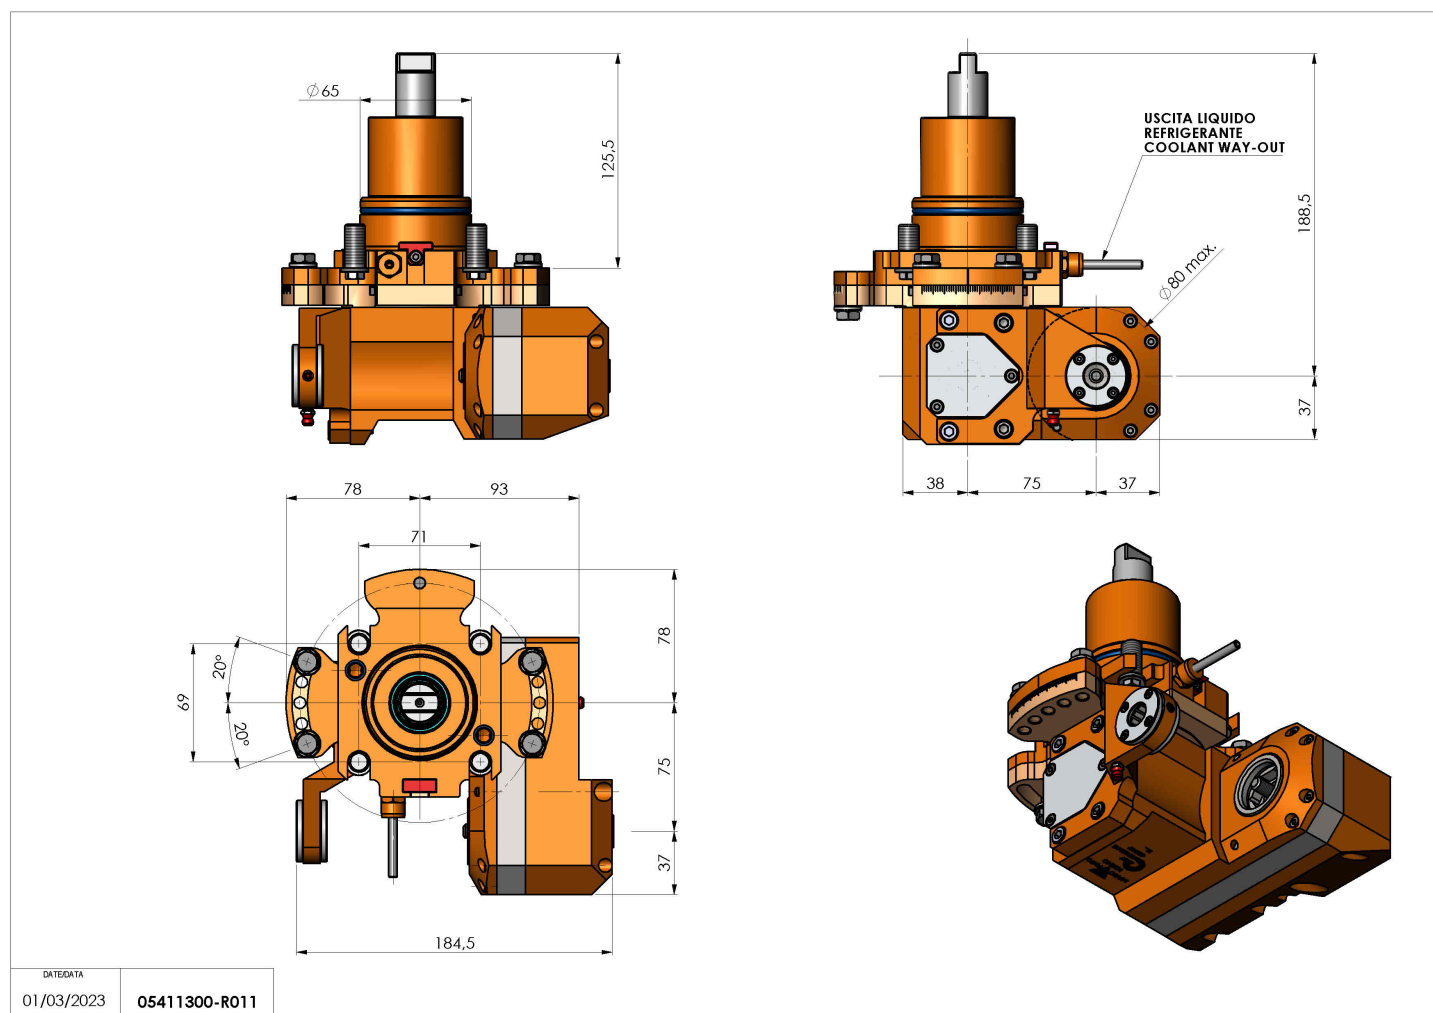

05411300 - LT-HOB-SAW D65 L60 2,5:1 H73

Tipo	LT-HOB-SAW Portacreatore/Portafrese
Attacco	CILINDRICO 65
Uscita utensile	Kit alberino Ø16-Ø22-Ø27
Raffreddamento	Refrigerazione esterna
Velocità max [1/min]	in 6000 / out 2400
Coppia max [Nm]	in 24 / out 60
Rapporto	2,5:1
H [mm]	73
H1 [mm]	40
Accessori	N.D.
Note	N.D.
Note per il montaggio	N.D.

Verificare sempre gli ingombri del portautensile in torretta

Salvo modifiche tecniche

DATE/DATE
01/03/2023 05411300-R011