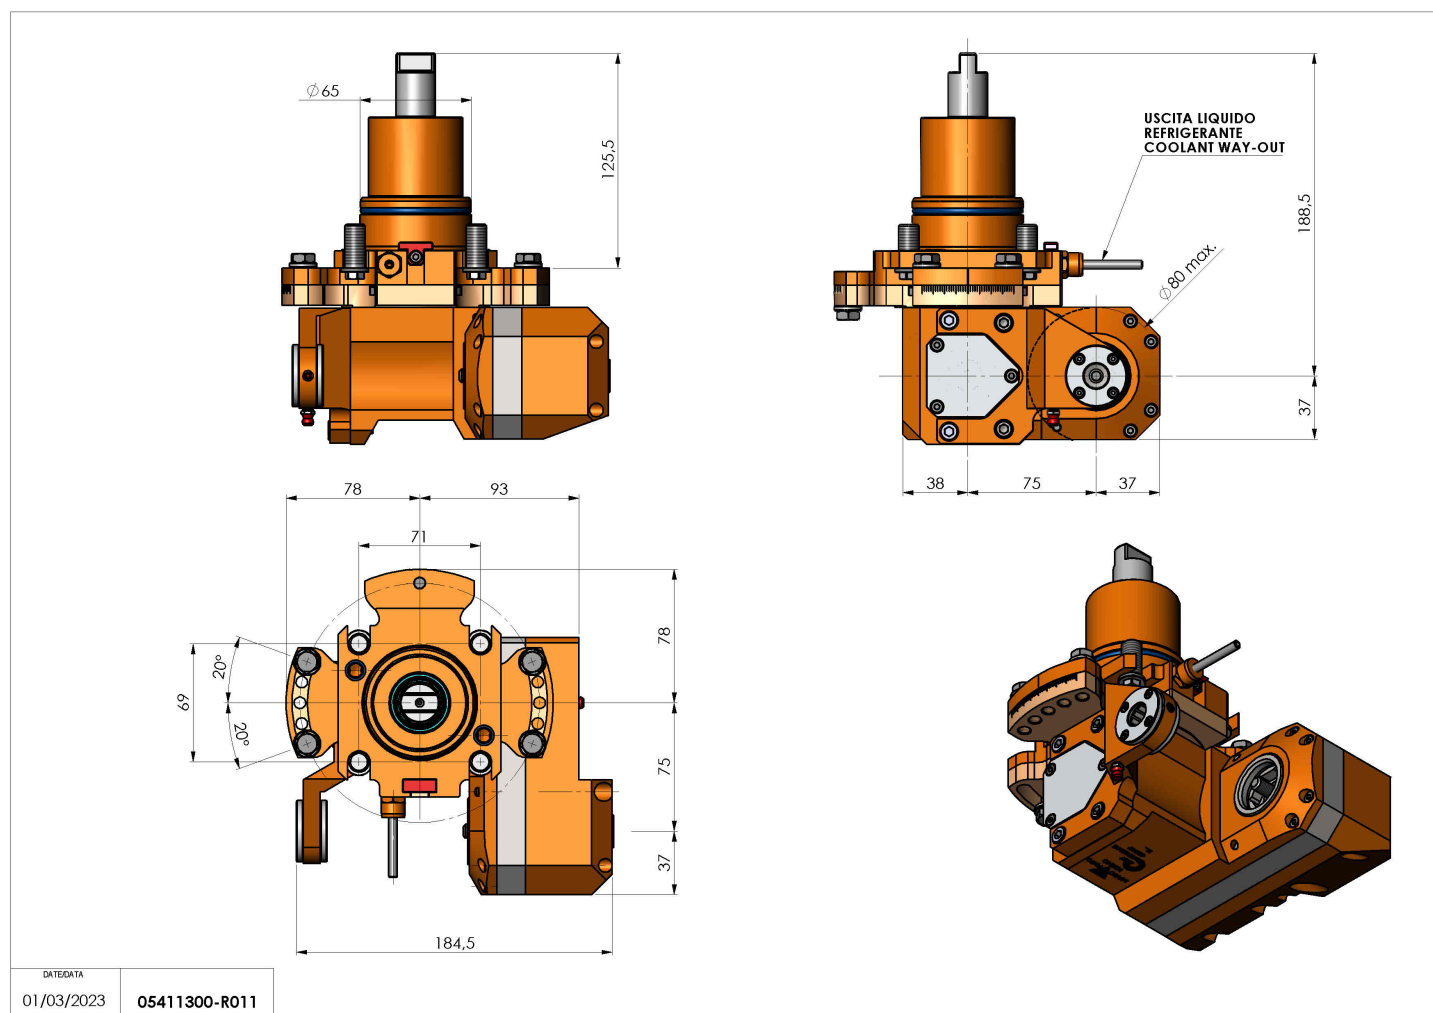

## 05411300 - LT-HOB-SAW D65 L60 2,5:1 H73

<b>Tipo</b>	LT-HOB-SAW Portacreatore/Portafrese
<b>Attacco</b>	CILINDRICO 65
<b>Uscita utensile</b>	Kit alberino Ø16-Ø22-Ø27
<b>Raffreddamento</b>	Refrigerazione esterna
<b>Velocità max [1/min]</b>	in 6000 / out 2400
<b>Coppia max [Nm]</b>	in 24 / out 60
<b>Rapporto</b>	2,5:1
<b>H [mm]</b>	73
<b>H1 [mm]</b>	40
<b>Accessori</b>	N.D.
<b>Note</b>	N.D.
<b>Note per il montaggio</b>	N.D.

Verificare sempre gli ingombri del portautensile in torretta

Salvo modifiche tecniche