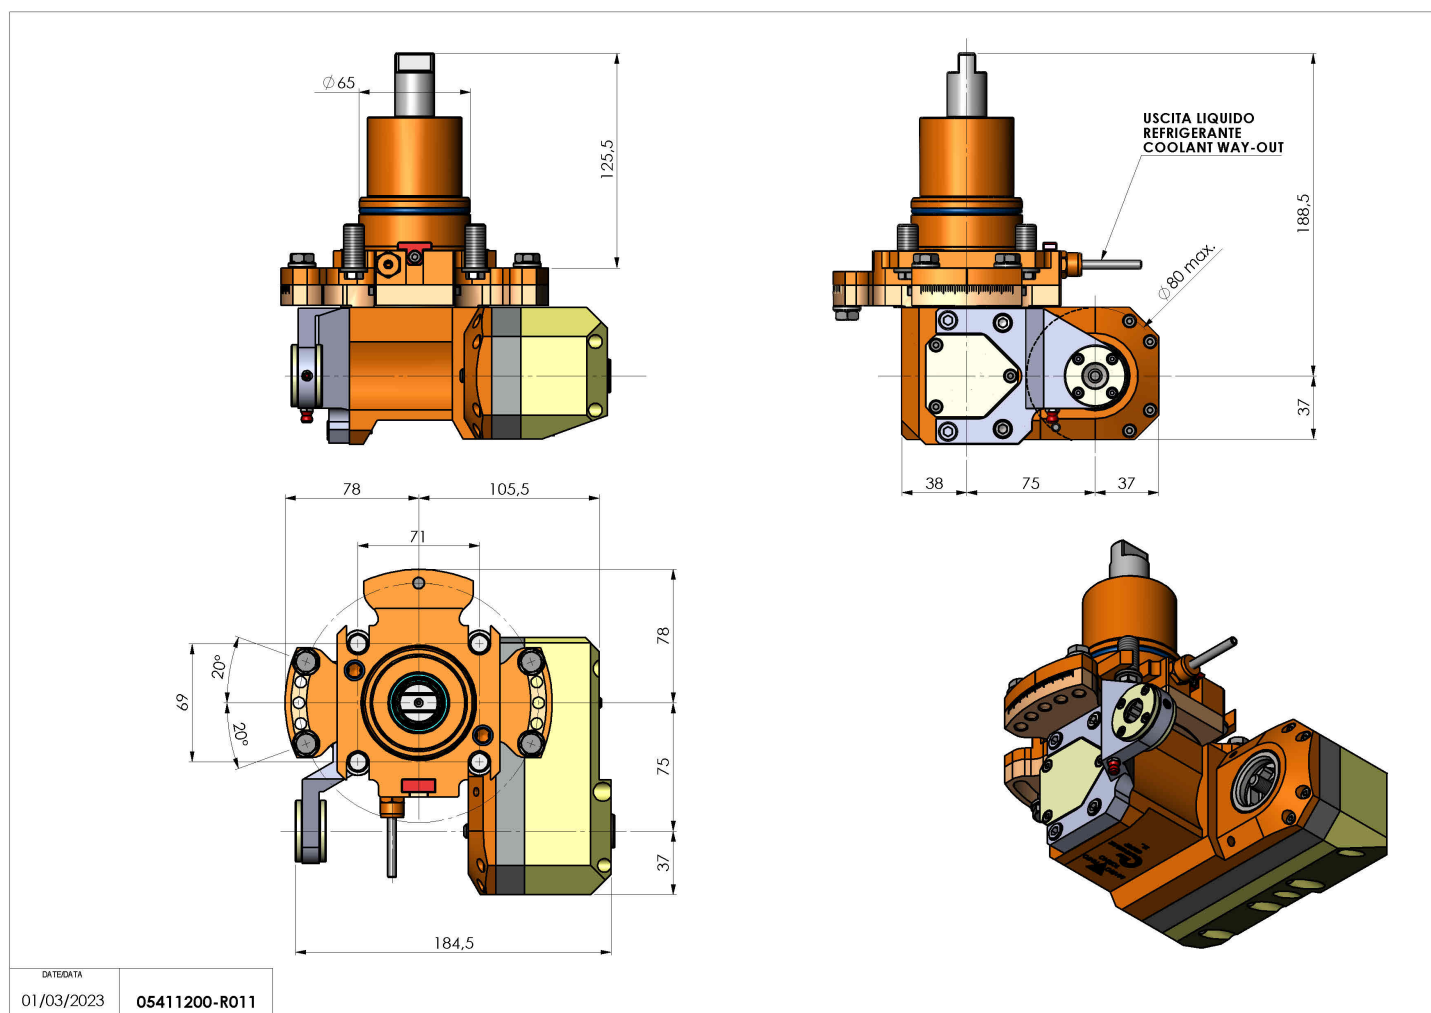

05411200 - LT-HOB-SAW D65 L60 1:1 H73

Tipo	LT-HOB-SAW Portacreatore/Portafrese
Attacco	CILINDRICO 65
Uscita utensile	Kit alberino Ø16-Ø22-Ø27
Raffreddamento	Refrigerazione esterna
Velocità max [1/min]	6000
Coppia max [Nm]	63
Rapporto	1:1
H [mm]	73
H1 [mm]	40
Accessori	N.D.
Note	N.D.
Note per il montaggio	N.D.

Verificare sempre gli ingombri del portautensile in torretta

DATE/GATA
01/03/2023 05411200-R011

Salvo modifiche tecniche