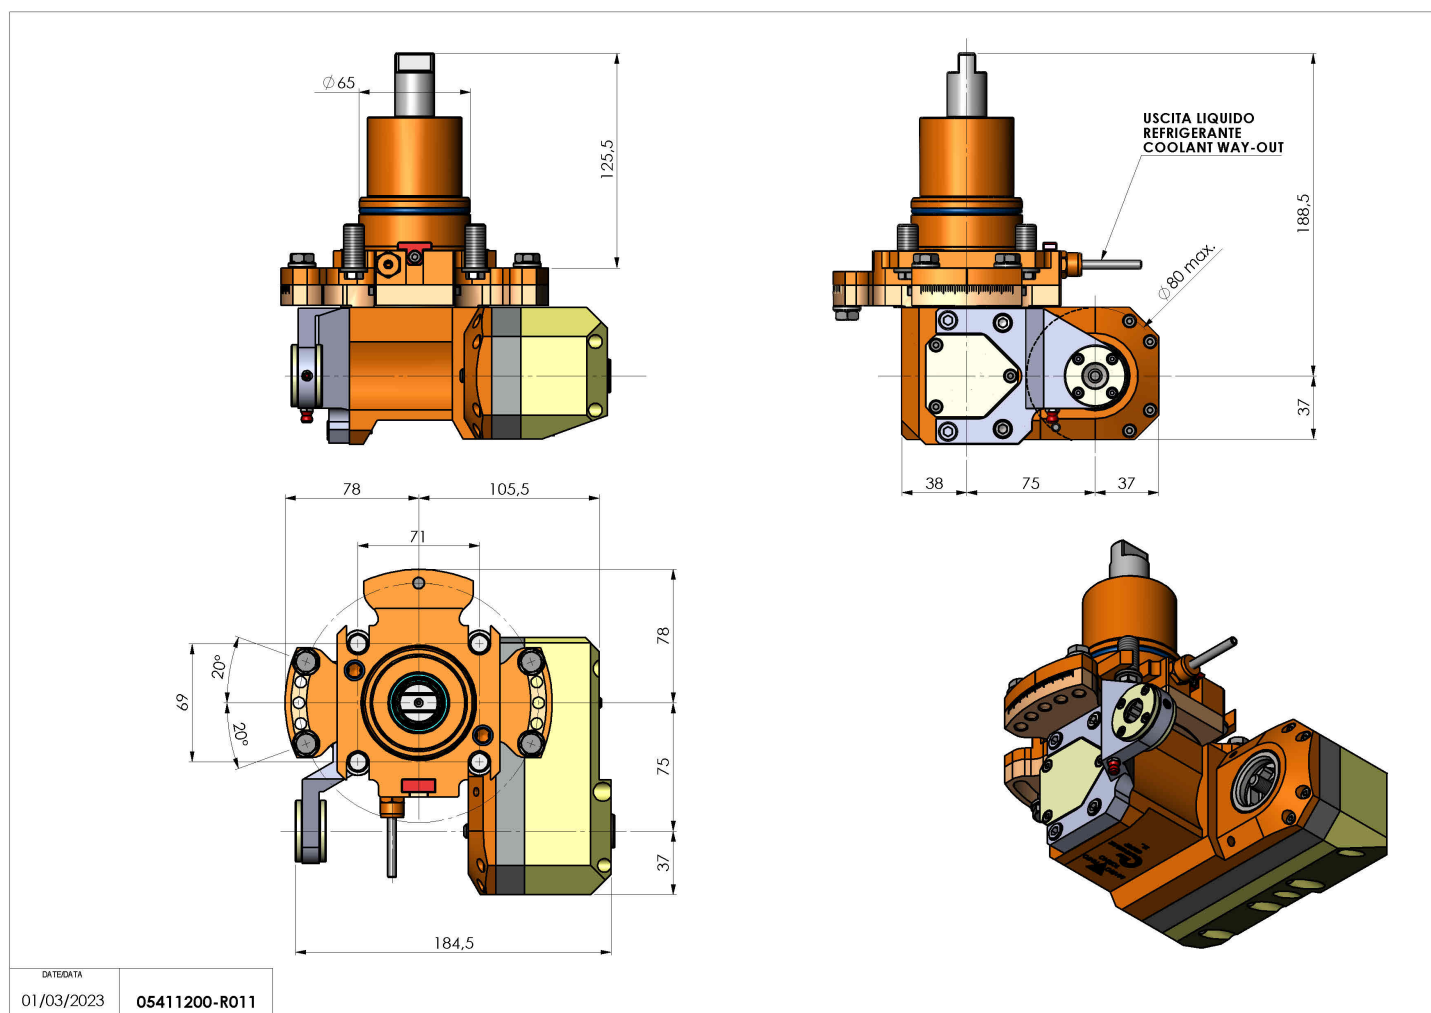

## 05411200 - LT-HOB-SAW D65 L60 1:1 H73

<b>Tipo</b>	LT-HOB-SAW Portacreatore/Portafrese
<b>Attacco</b>	CILINDRICO 65
<b>Uscita utensile</b>	Kit alberino Ø16-Ø22-Ø27
<b>Raffreddamento</b>	Refrigerazione esterna
<b>Velocità max [1/min]</b>	6000
<b>Coppia max [Nm]</b>	63
<b>Rapporto</b>	1:1
<b>H [mm]</b>	73
<b>H1 [mm]</b>	40
<b>Accessori</b>	N.D.
<b>Note</b>	N.D.
<b>Note per il montaggio</b>	N.D.

Verificare sempre gli ingombri del portautensile in torretta

DATE/DATE  
01/03/2023 05411200-R011

Salvo modifiche tecniche