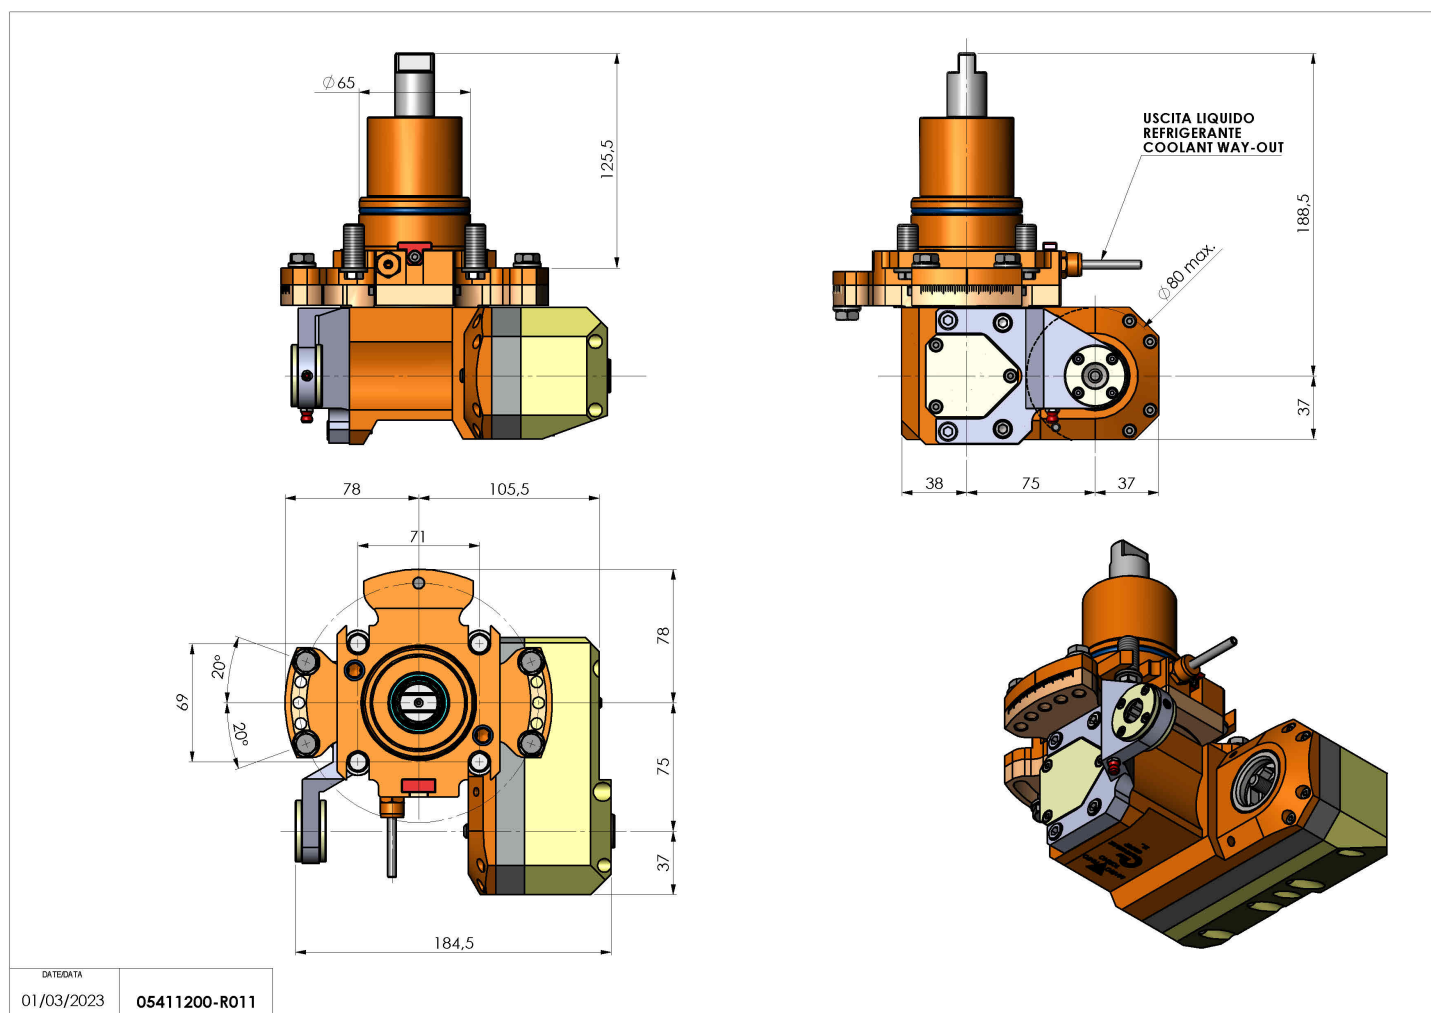

05411200 - LT-HOB-SAW D65 L60 1:1 H73

Tipo	LT-HOB-SAW Portacreatore/Portafrese
Attacco	CILINDRICO 65
Uscita utensile	Kit alberino $\varnothing 16$ - $\varnothing 22$ - $\varnothing 27$
Raffreddamento	Refrigerazione esterna
Velocità max [1/min]	6000
Coppia max [Nm]	63
Rapporto	1:1
H [mm]	73
H1 [mm]	40
Accessori	N.D.
Note	N.D.
Note per il montaggio	N.D.

Verificare sempre gli ingombri del portautensile in torretta

DATE/DATE
01/03/2023 05411200-R011

Salvo modifiche tecniche