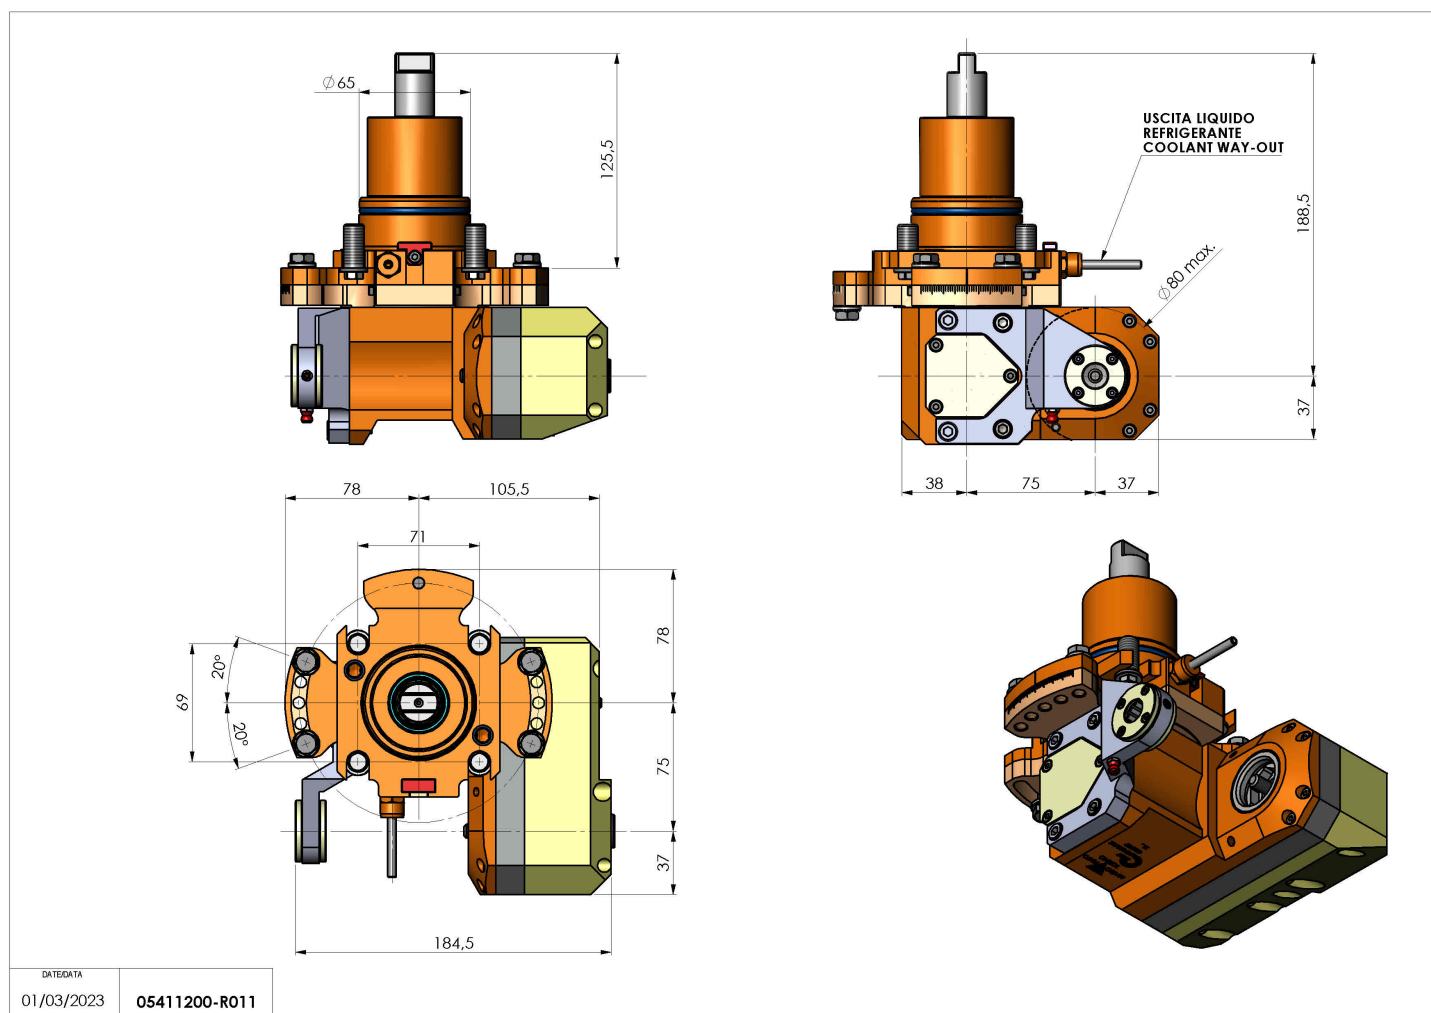

05411200 - LT-HOB-SAW D65 L60 1:1 H73

Tipo	LT-HOB-SAW Portacreatore/Portafrese
Attacco	CILINDRICO 65
Uscita utensile	Kit alberino Ø16-Ø22-Ø27
Raffreddamento	Refrigerazione esterna
Velocità max [1/min]	6000
Coppia max [Nm]	63
Rapporto	1:1
H [mm]	73
H1 [mm]	40
Accessori	N.D.
Note	N.D.
Note per il montaggio	N.D.

Verificare sempre gli ingombri del portautensile in torretta

DATE/DATE
01/03/2023 05411200-R011

Salvo modifiche tecniche