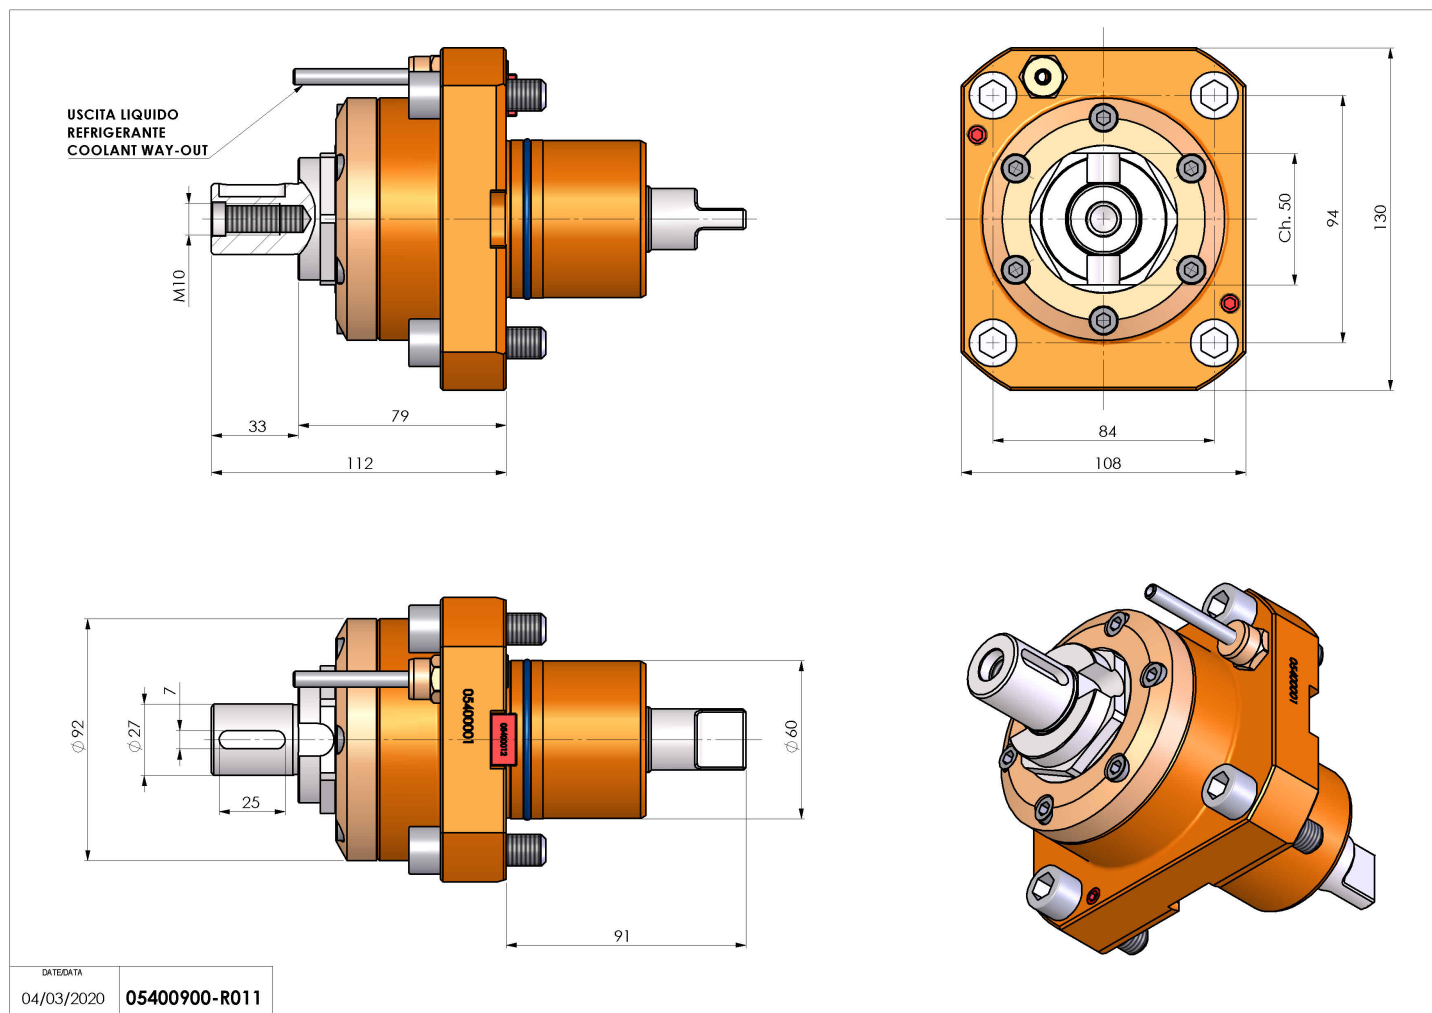

05400900 - LT-S D60 DIN138-27 H79

Tipo	LT-S Portautensili dritto
Attacco	CILINDRICO 60
Uscita utensile	Portafrese DIN138 D27
Raffreddamento	Refrigerazione esterna
Senso di rotazione	r1  r2 
Velocità max [1/min]	6000
Coppia max [Nm]	70
Rapporto	1:1
H [mm]	79
Accessori	N.D.
Note	N.D.
Note per il montaggio	N.D.

Verificare sempre gli ingombri del portautensile in torretta

Salvo modifiche tecniche