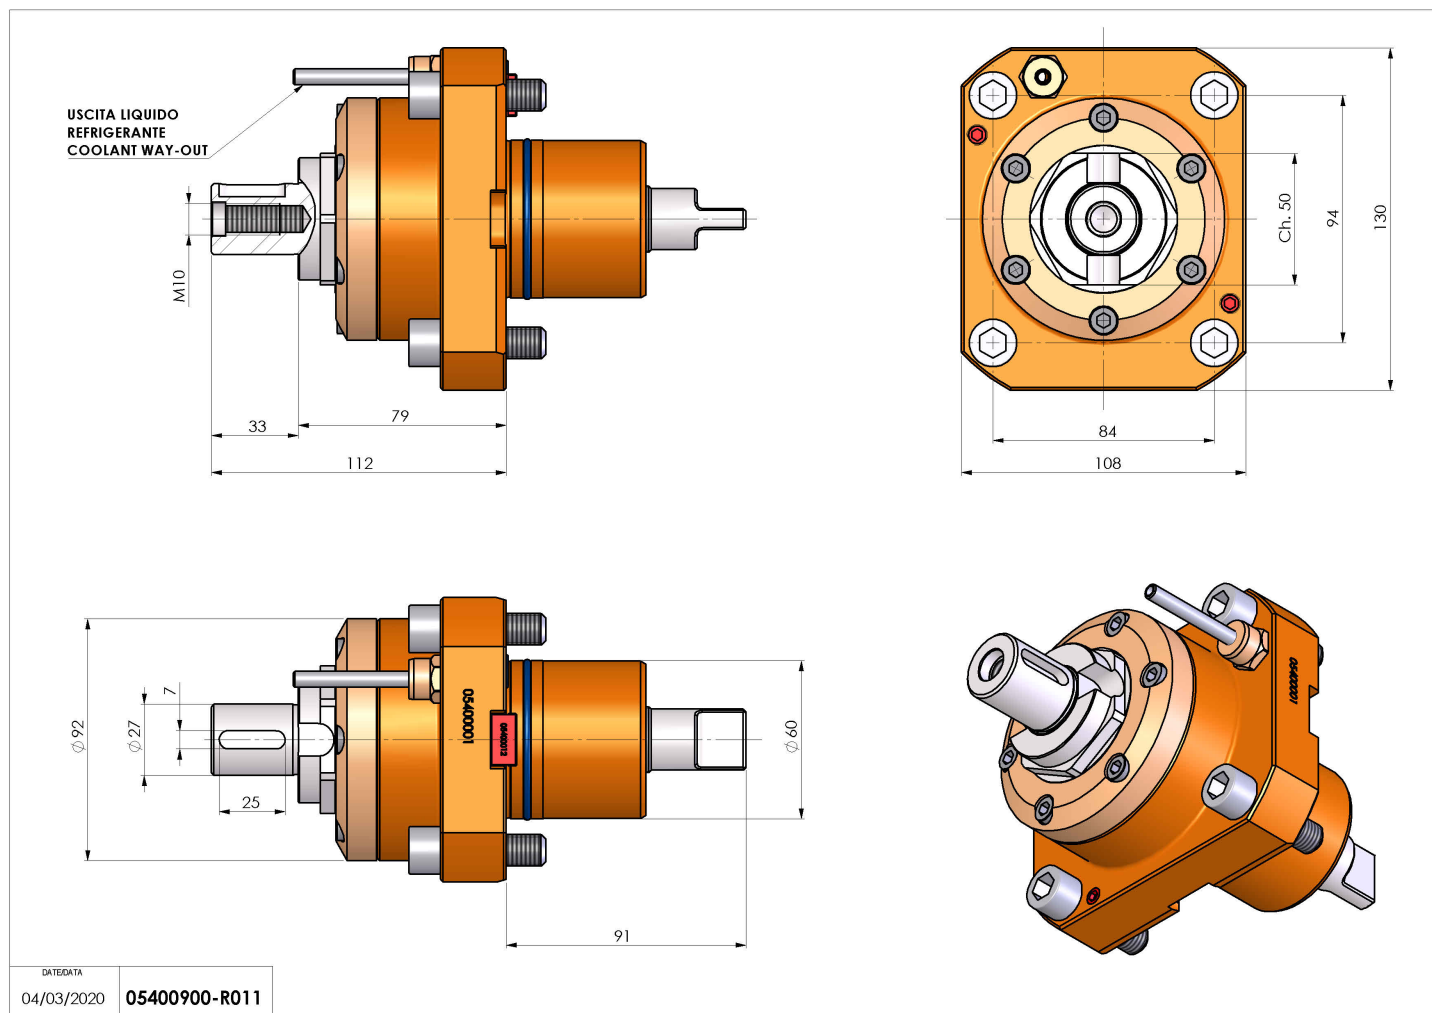

05400900 - LT-S D60 DIN138-27 H79

Tipo	LT-S Portautensili dritto
Attacco	CILINDRICO 60
Uscita utensile	Portafrese DIN138 27
Raffreddamento	Refrigerazione esterna
Senso di rotazione	r1  r2 
Velocità max [1/min]	6000
Coppia max [Nm]	70
Rapporto	1:1
H [mm]	79
Accessori	N.D.
Note	N.D.
Note per il montaggio	N.D.

Verificare sempre gli ingombri del portautensile in torretta

DATE/DATE
04/03/2020 05400900-R011

Salvo modifiche tecniche