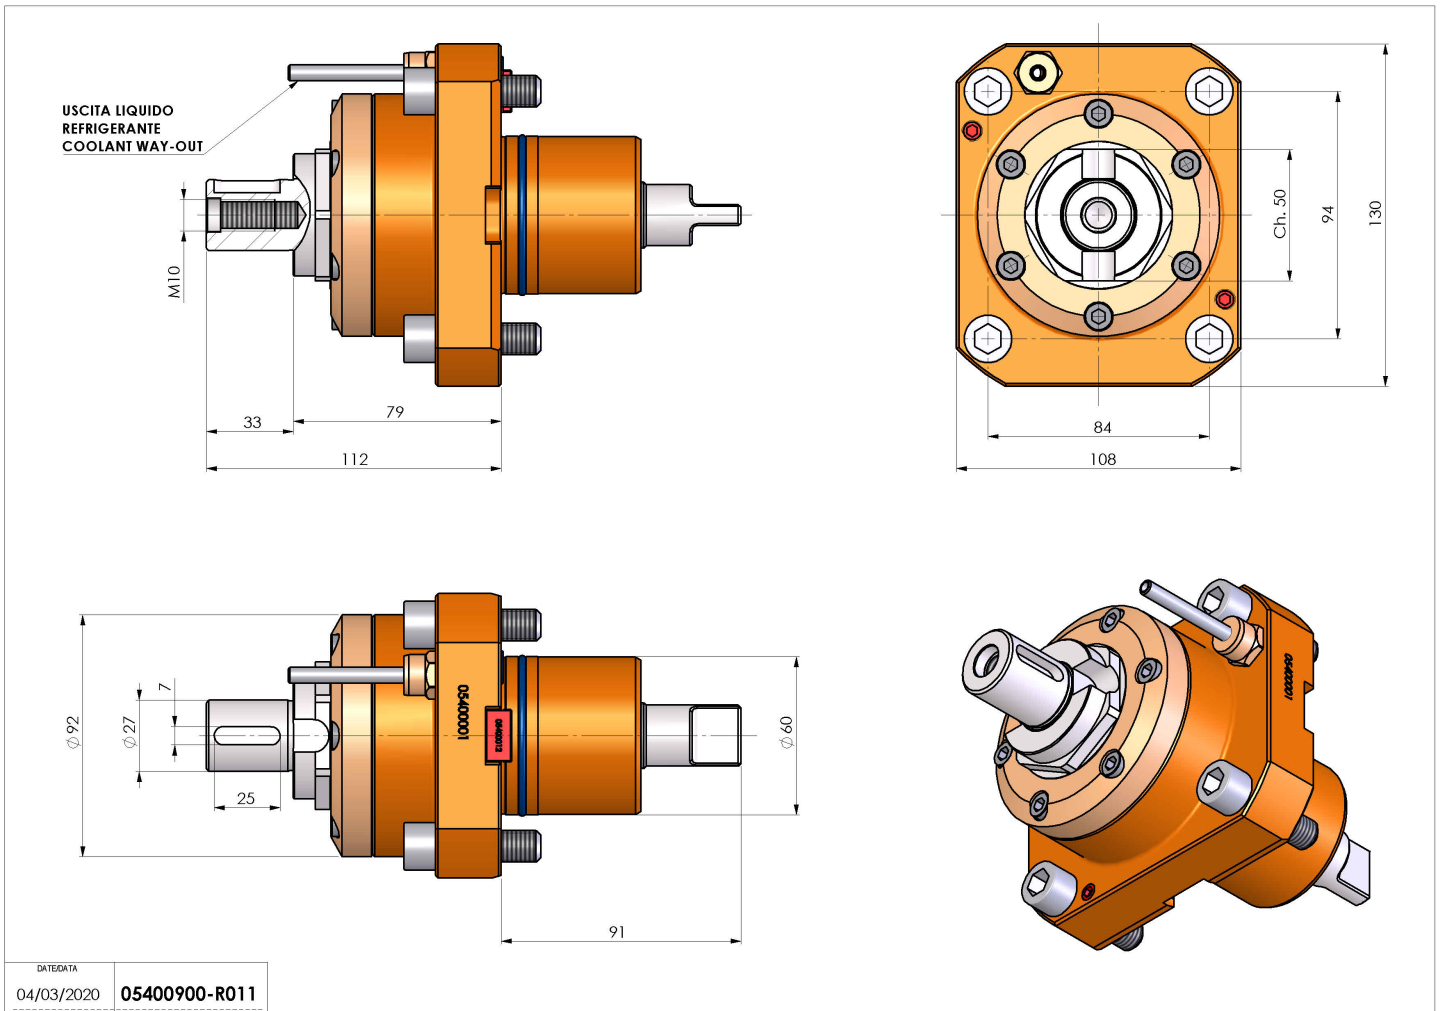

# 05400900 - LT-S D60 DIN138-27 H79

<b>Tipo</b>	LT-S Portautensili dritto
<b>Attacco</b>	CILINDRICO 60
<b>Uscita utensile</b>	Portafrese DIN138 27
<b>Raffreddamento</b>	Refrigerazione esterna
<b>Senso di rotazione</b>	r1 ↻ r2 ↻
<b>Velocità max [1/min]</b>	6000
<b>Coppia max [Nm]</b>	70
<b>Rapporto</b>	1:1
<b>H [mm]</b>	79
<b>Accessori</b>	N.D.
<b>Note</b>	N.D.
<b>Note per il montaggio</b>	N.D.

Verificare sempre gli ingombri del portautensile in torretta

Salvo modifiche tecniche