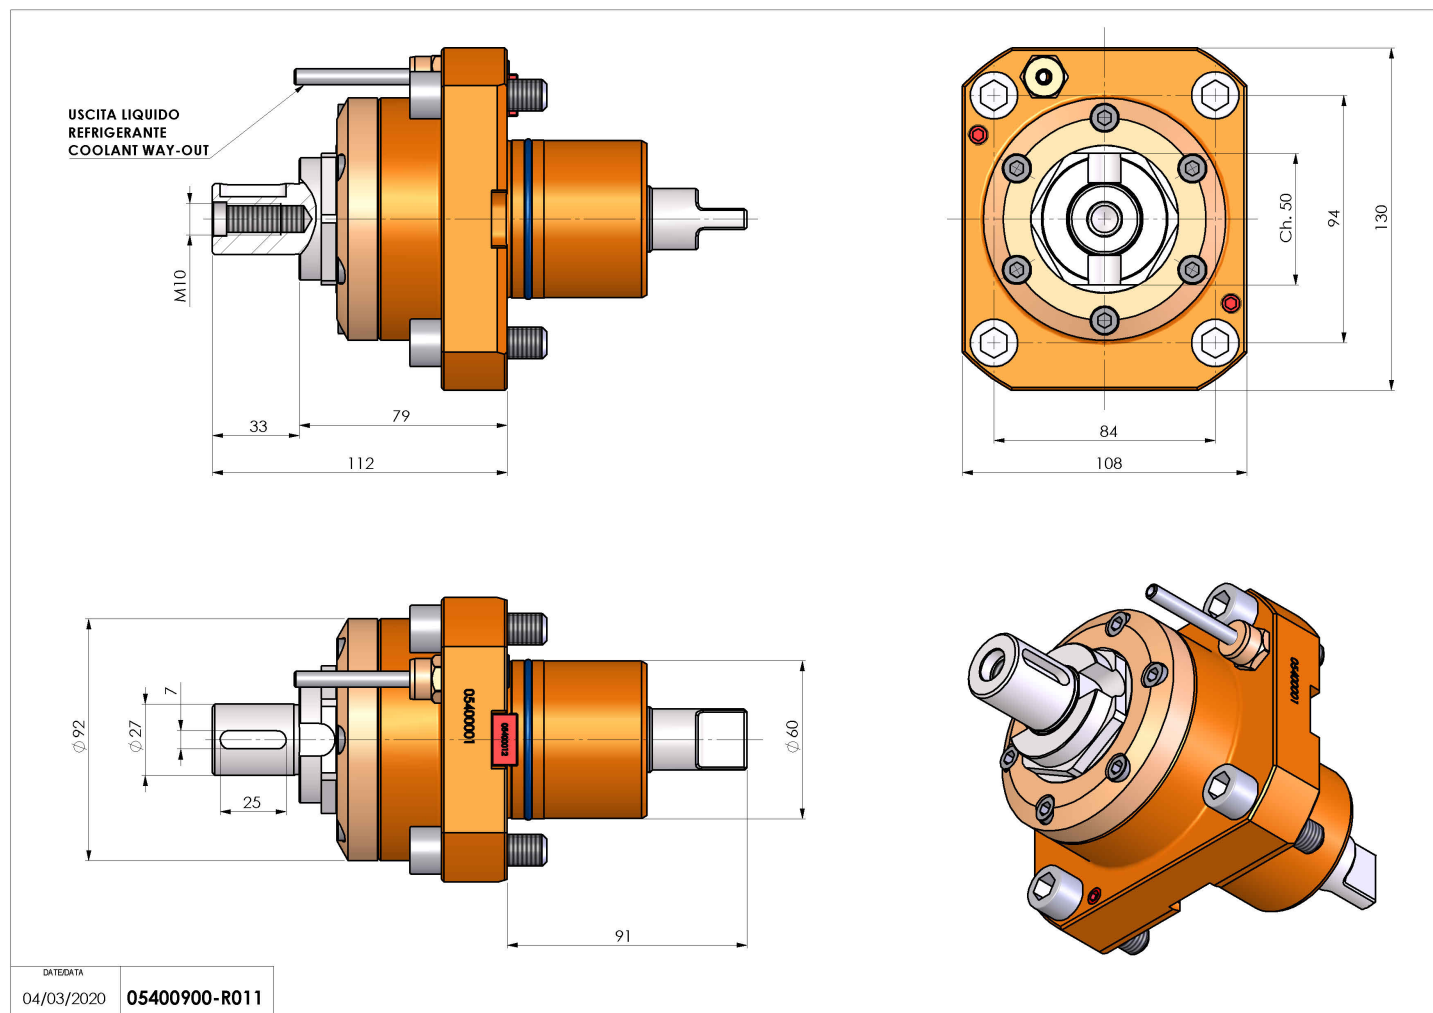

05400900 - LT-S D60 DIN138-27 H79

Tipo	LT-S Portautensili dritto
Attacco	CILINDRICO 60
Uscita utensile	Portafrese DIN138 27
Raffreddamento	Refrigerazione esterna
Senso di rotazione	r1  r2 
Velocità max [1/min]	6000
Coppia max [Nm]	70
Rapporto	1:1
H [mm]	79
Accessori	N.D.
Note	N.D.
Note per il montaggio	N.D.

Verificare sempre gli ingombri del portautensile in torretta

Salvo modifiche tecniche