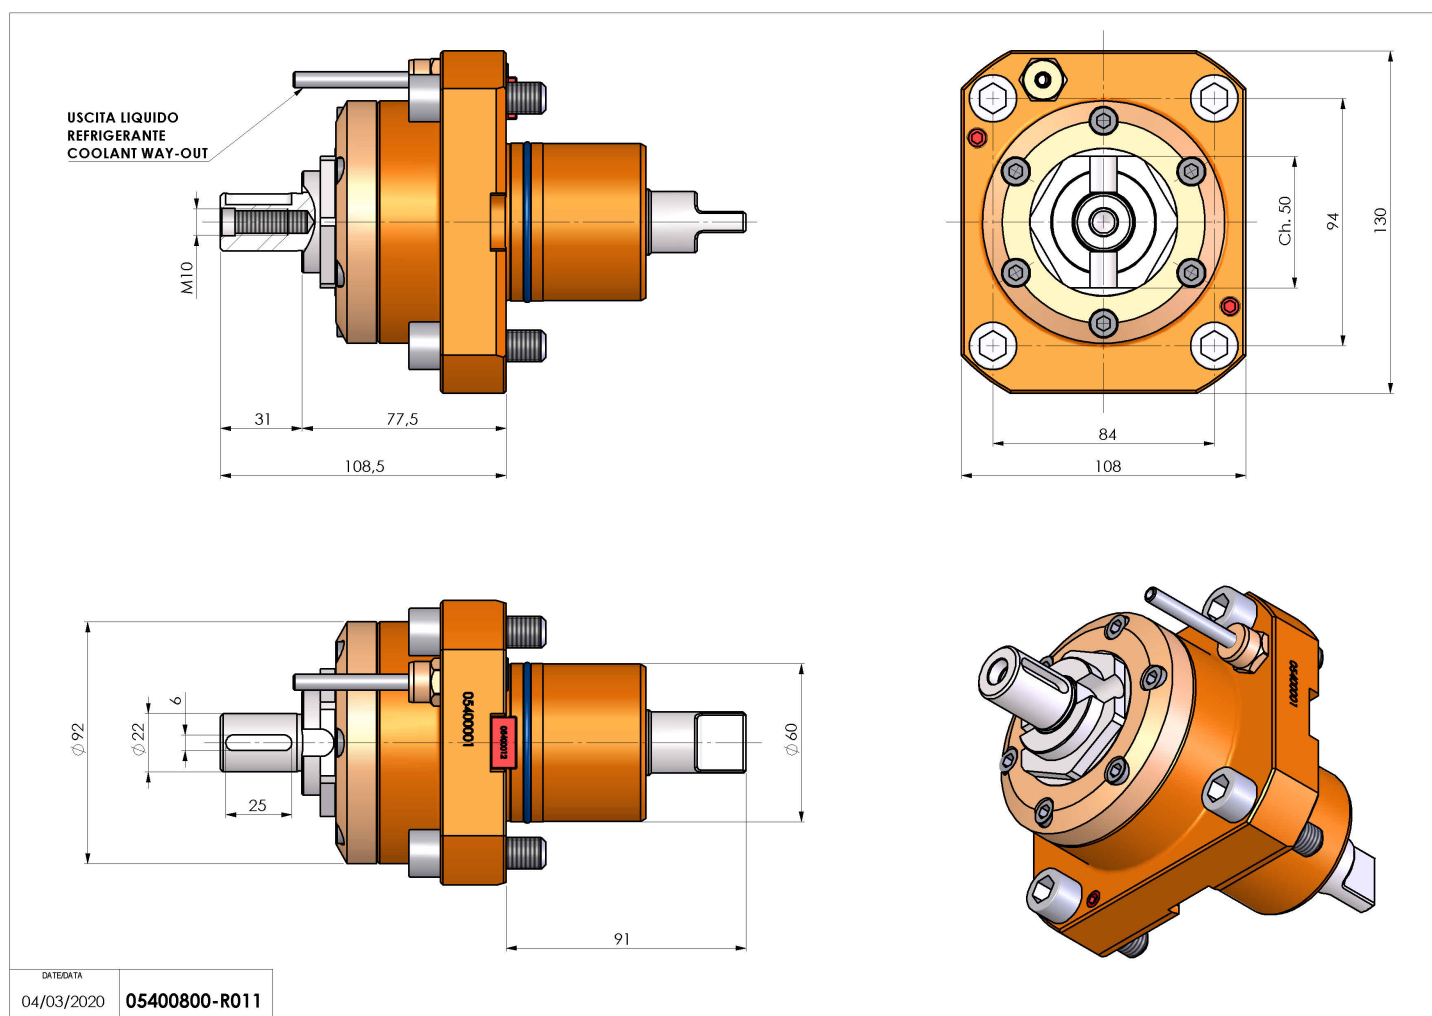

## 05400800 - LT-S D60 DIN138-22 H77

|                              |   |
|------------------------------|---|
| <b>Tipo</b>                  | LT-S<br>Portautensili dritto  |
| <b>Attacco</b>               | CILINDRICO 60   |
| <b>Uscita utensile</b>       | Portafrese DIN138 22  |
| <b>Raffreddamento</b>        | Refrigerazione esterna  |
| <b>Senso di rotazione</b>    | r1  r2  |
| <b>Velocità max [1/min]</b>  | 6000  |
| <b>Coppia max [Nm]</b>       | 70  |
| <b>Rapporto</b>              | 1:1   |
| <b>H [mm]</b>                | 77  |
| <b>Accessori</b>             | N.D.  |
| <b>Note</b>                  | N.D.  |
| <b>Note per il montaggio</b> | N.D.  |

Verificare sempre gli ingombri del portautensile in torretta

Salvo modifiche tecniche