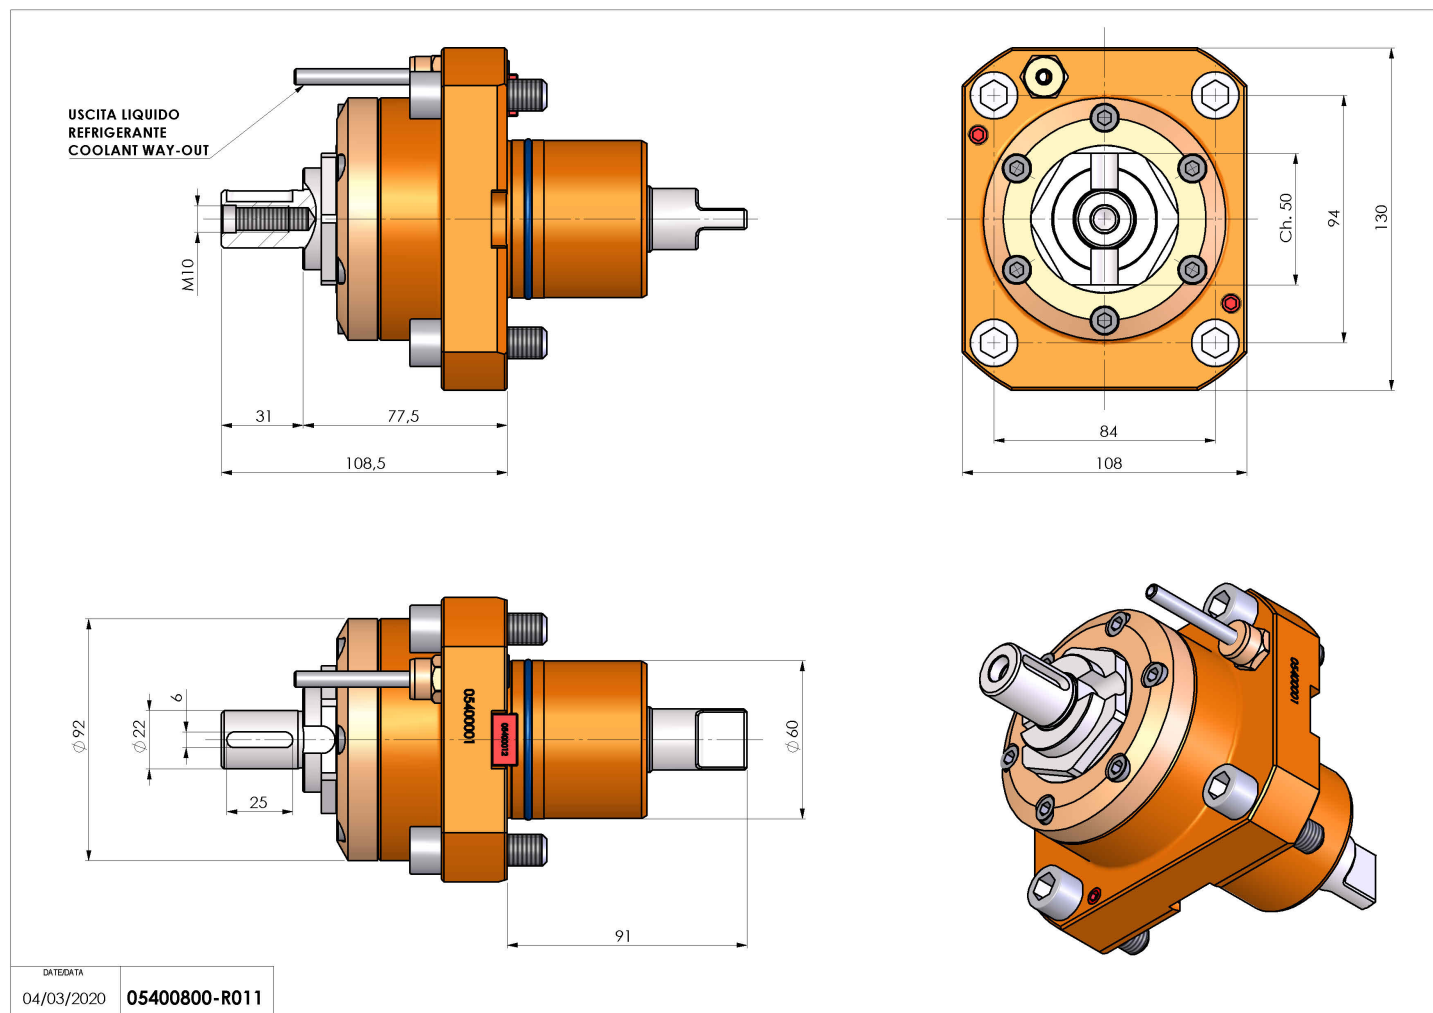

05400800 - LT-S D60 DIN138-22 H77

Tipo	LT-S Portautensili dritto
Attacco	CILINDRICO 60
Uscita utensile	Portafrese DIN138 22
Raffreddamento	Refrigerazione esterna
Senso di rotazione	r1 r2
Velocità max [1/min]	6000
Coppia max [Nm]	70
Rapporto	1:1
H [mm]	77
Accessori	N.D.
Note	N.D.
Note per il montaggio	N.D.

Verificare sempre gli ingombri del portautensile in torretta

DATE/DATE
04/03/2020 05400800-R011

Salvo modifiche tecniche