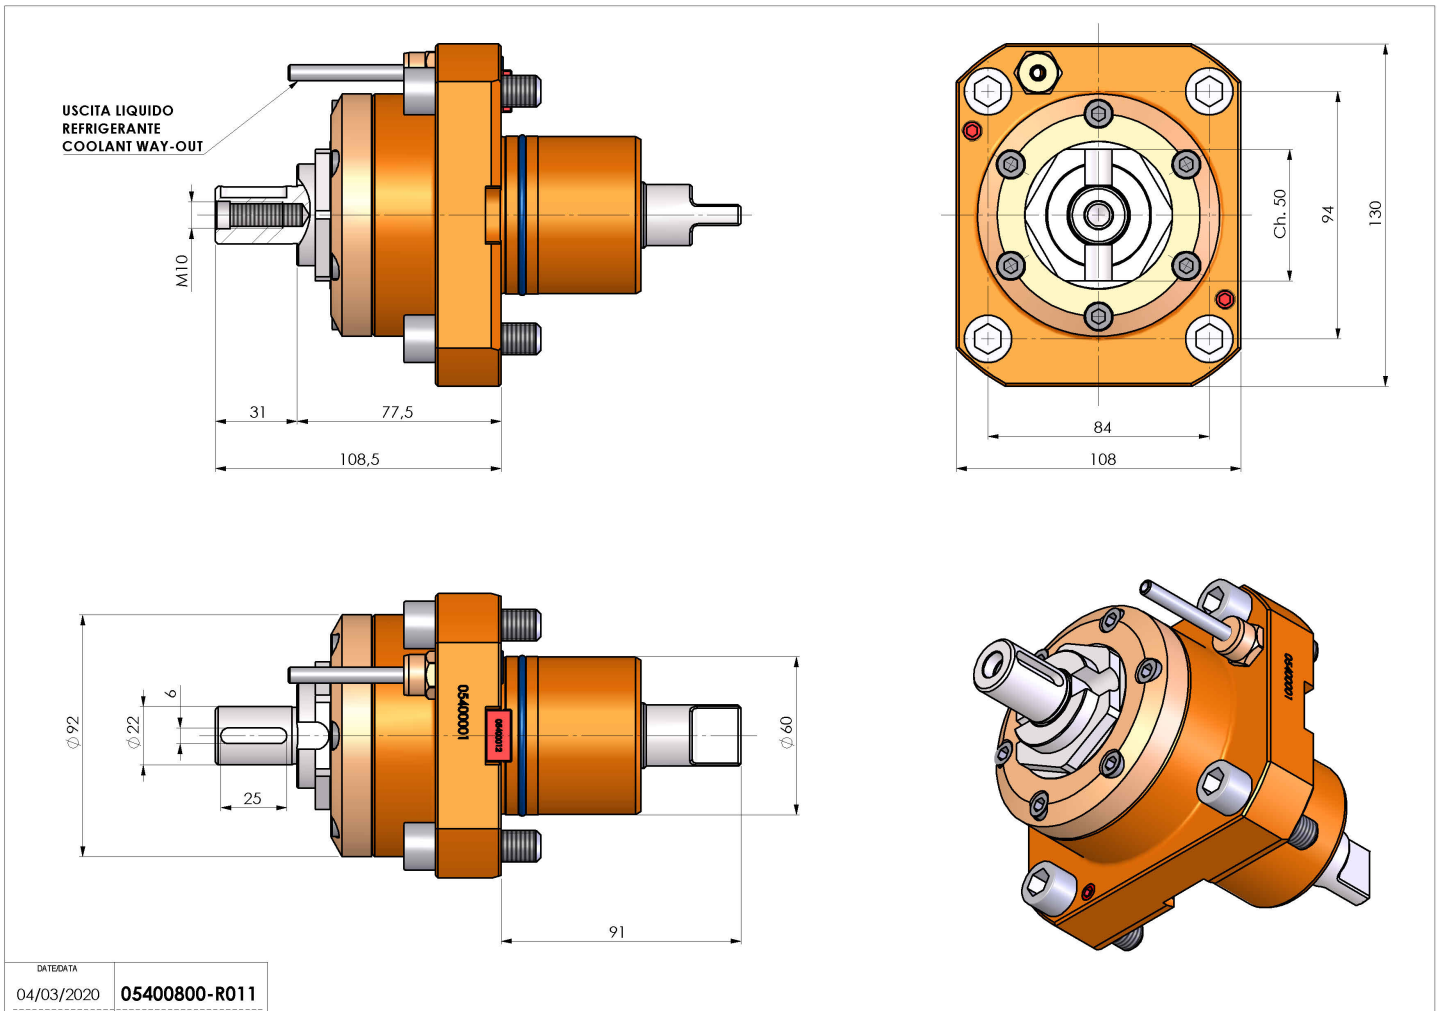

# 05400800 - LT-S D60 DIN138-22 H77

<b>Tipo</b>	LT-S Portautensili dritto
<b>Attacco</b>	CILINDRICO 60
<b>Uscita utensile</b>	Portafrese DIN138 D22
<b>Raffreddamento</b>	Refrigerazione esterna
<b>Senso di rotazione</b>	r1 ↻ r2 ↻
<b>Velocità max [1/min]</b>	6000
<b>Coppia max [Nm]</b>	70
<b>Rapporto</b>	1:1
<b>H [mm]</b>	77
<b>Accessori</b>	N.D.
<b>Note</b>	N.D.
<b>Note per il montaggio</b>	N.D.

Verificare sempre gli ingombri del portautensile in torretta

Salvo modifiche tecniche