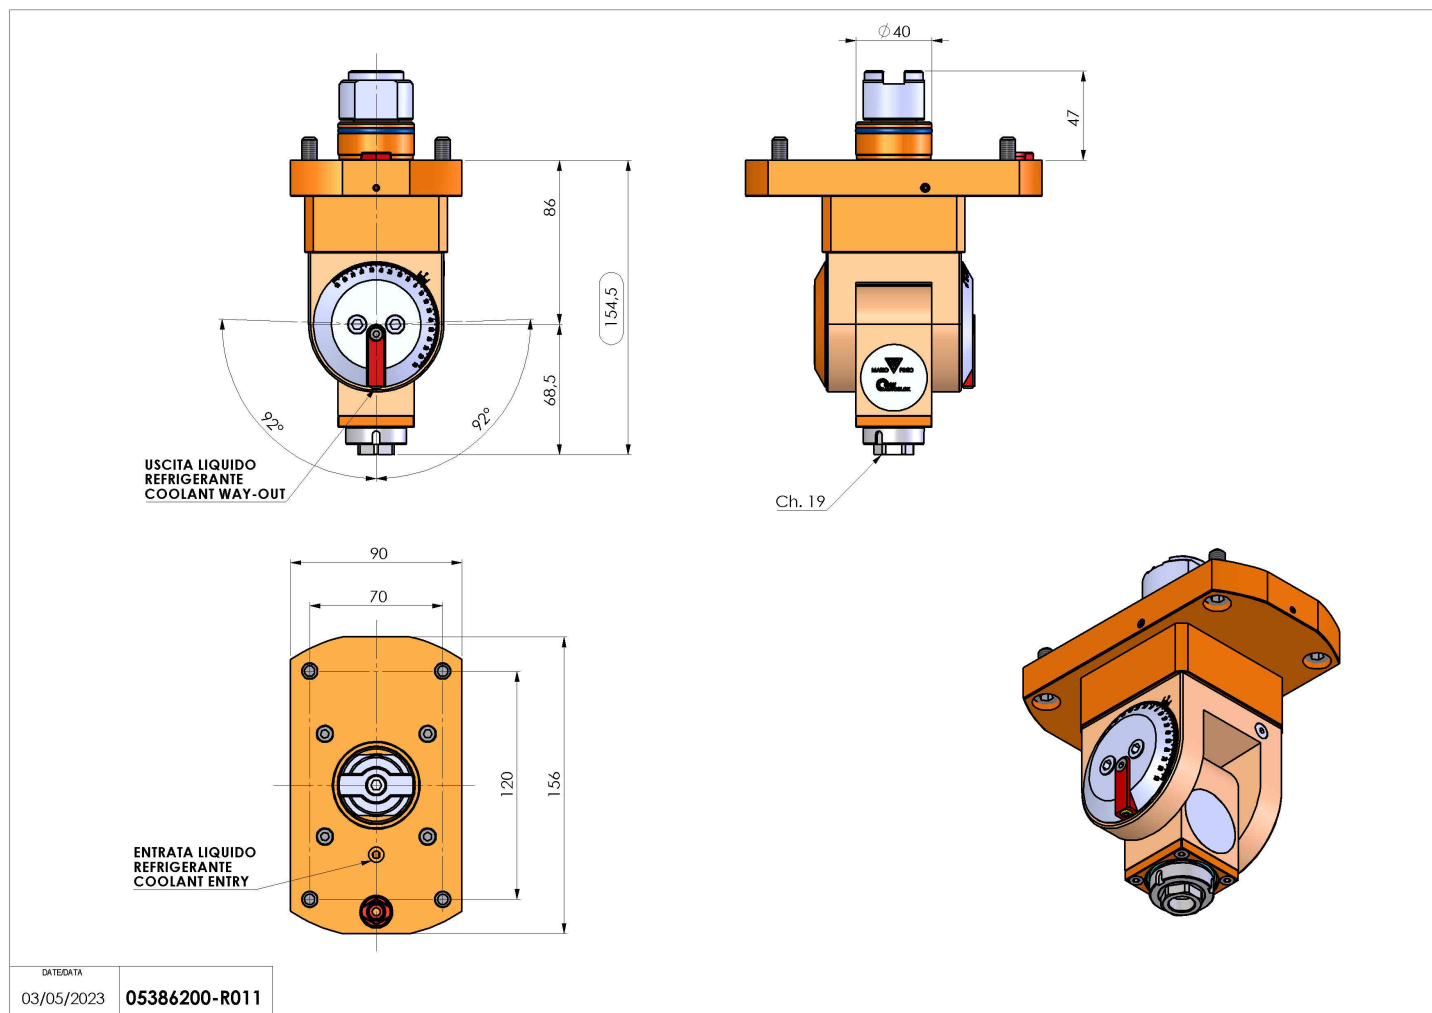

05386200 - LT-T D40 ALFA 184g ER16F H86-155

Tipo	LT-T Portautensili tiltabile
Attacco	CILINDRICO 40
Uscita utensile	Portapinza ER 16 F - ghiera interna
Raffreddamento	Refrigerazione esterna
Senso di rotazione	r1  r2 
Velocità max [1/min]	6000
Coppia max [Nm]	10
Rapporto	1:1
H [mm]	86-154.5
Accessori	N.D.
Note	N.D.
Note per il montaggio	N.D.

Verificare sempre gli ingombri del portautensile in torretta

Salvo modifiche tecniche

DATE/DATE
03/05/2023 05386200-R011