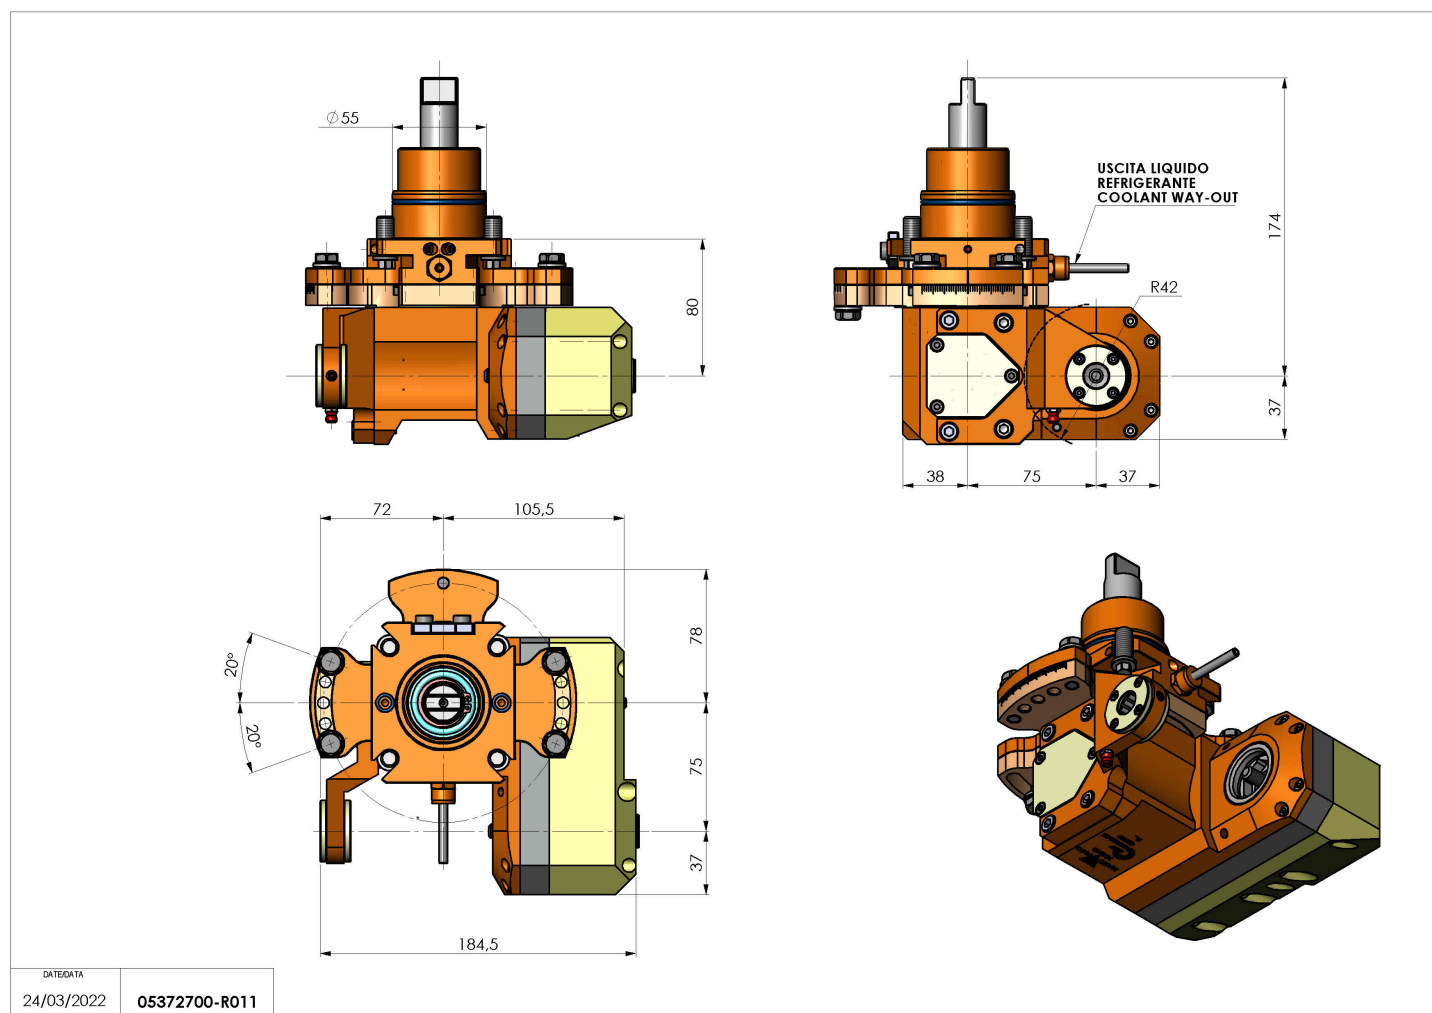

05372700 - LT-HOB-SAW D55 L60 1:1 H80

Tipo	LT-HOB-SAW Portacreatore/Portafrese
Attacco	CILINDRICO 55
Uscita utensile	Kit alberino Ø16-Ø22-Ø27
Raffreddamento	Refrigerazione esterna
Velocità max [1/min]	6000
Coppia max [Nm]	60
Rapporto	1:1
H [mm]	80
H1 [mm]	40
Accessori	N.D.
Note	N.D.
Note per il montaggio	N.D.

Verificare sempre gli ingombri del portautensile in torretta

Salvo modifiche tecniche