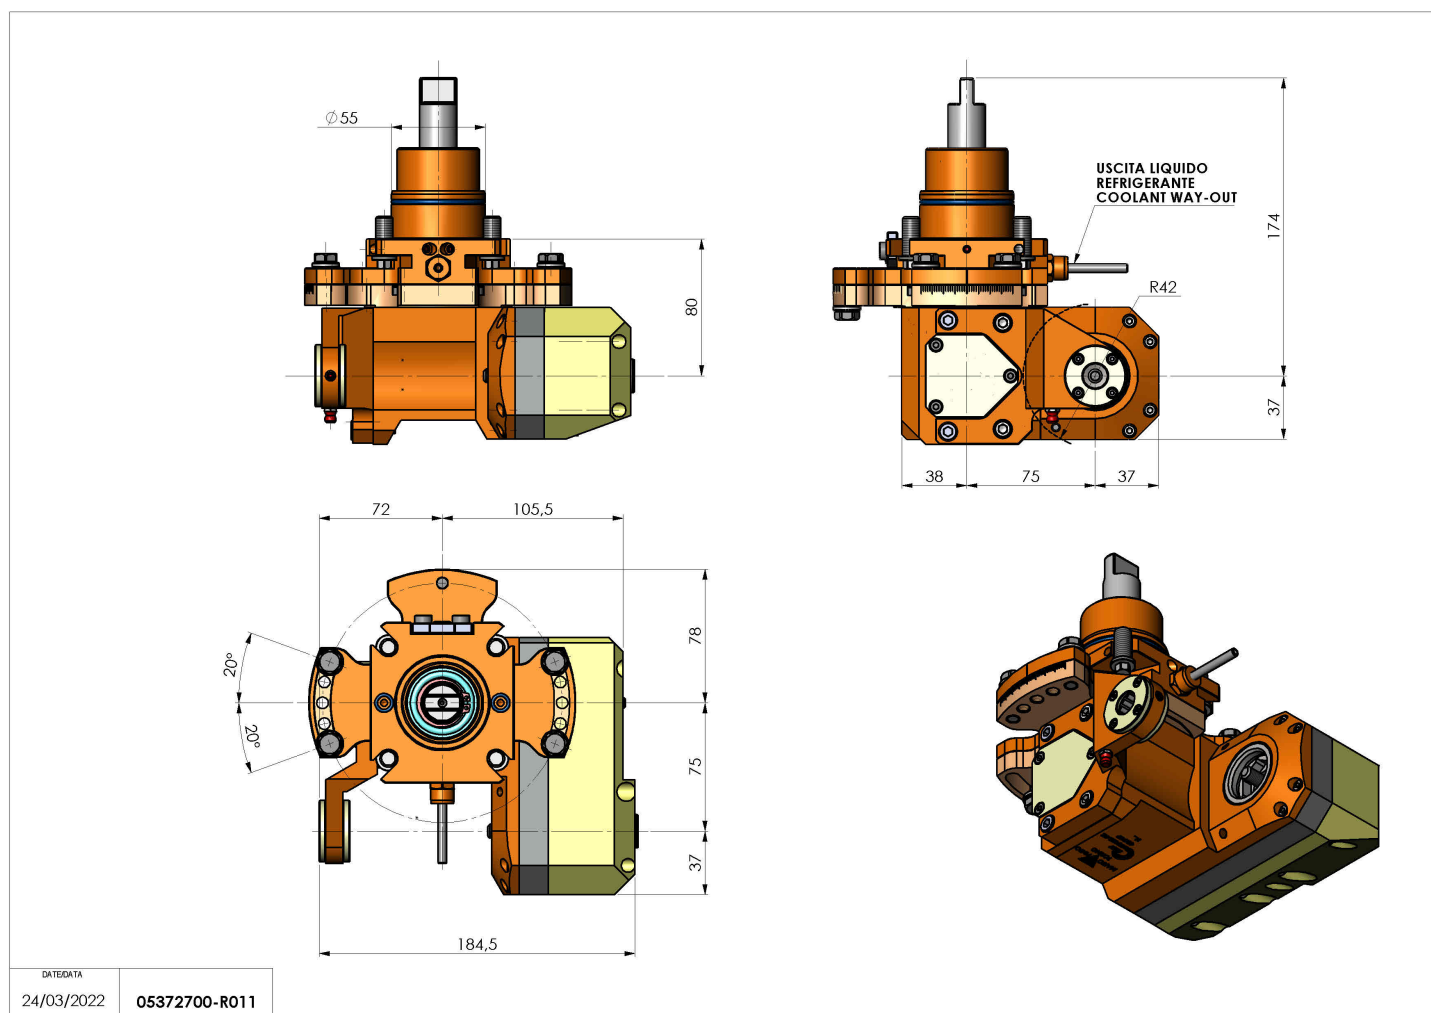

05372700 - LT-HOB-SAW D55 L60 1:1 H80

Tipo	LT-HOB-SAW Portacreatore/Portafrese
Attacco	CILINDRICO 55
Uscita utensile	Kit alberino Ø16-Ø22-Ø27
Raffreddamento	Refrigerazione esterna
Velocità max [1/min]	6000
Coppia max [Nm]	60
Rapporto	1:1
H [mm]	80
H1 [mm]	40
Accessori	N.D.
Note	N.D.
Note per il montaggio	N.D.

Verificare sempre gli ingombri del portautensile in torretta

Salvo modifiche tecniche