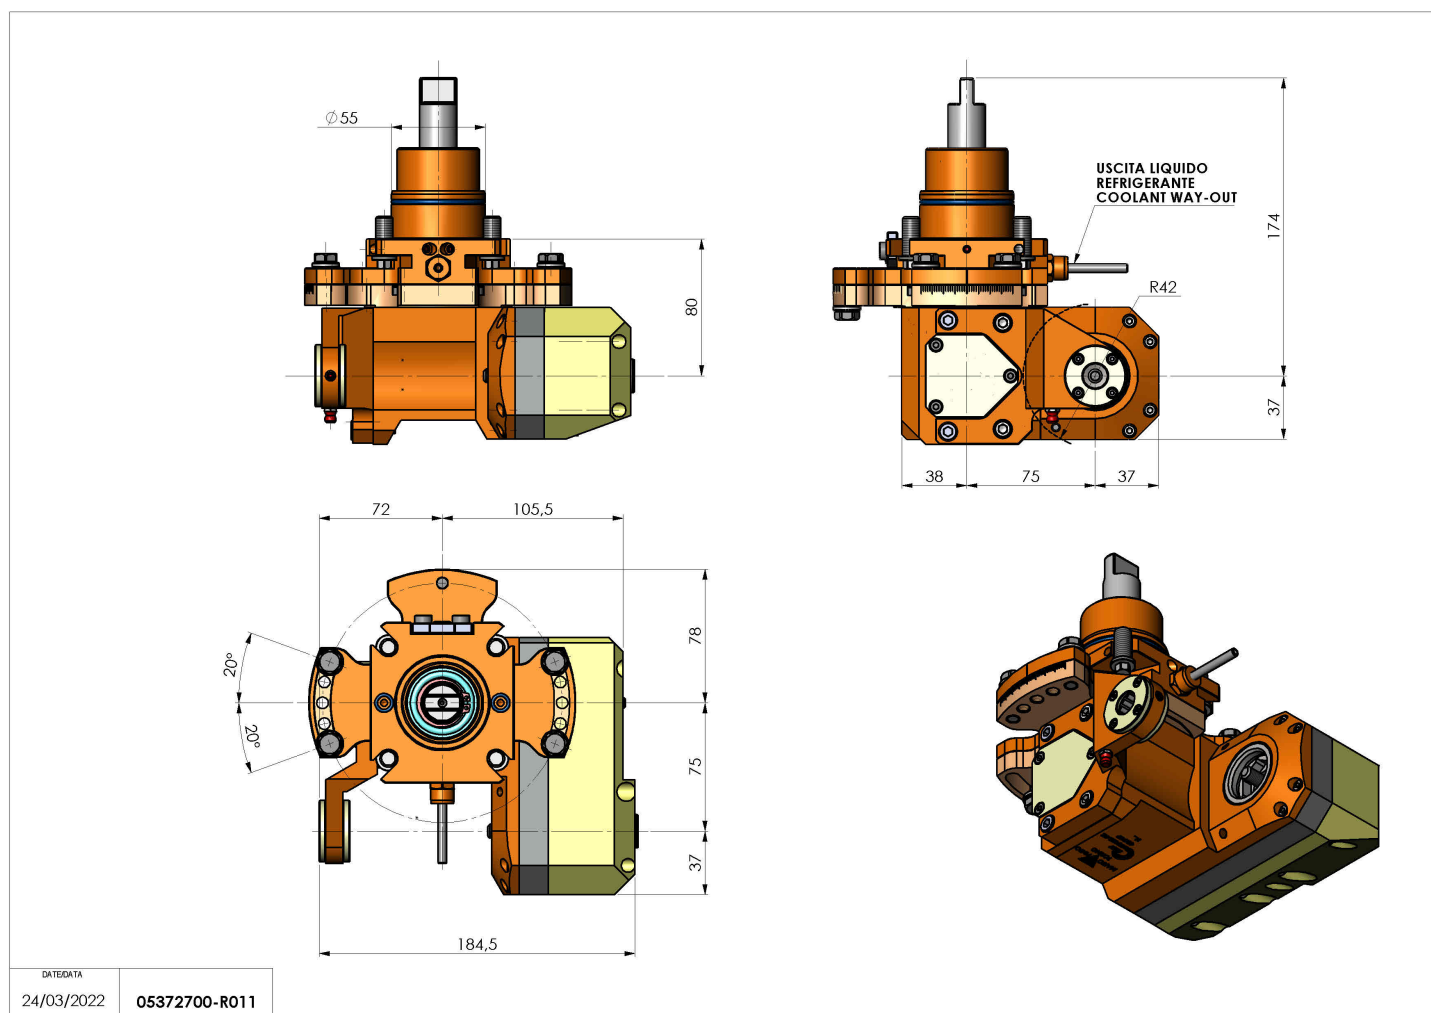

## 05372700 - LT-HOB-SAW D55 L60 1:1 H80

<b>Tipo</b>	LT-HOB-SAW Portacreatore/Portafrese
<b>Attacco</b>	CILINDRICO 55
<b>Uscita utensile</b>	Kit alberino Ø16-Ø22-Ø27
<b>Raffreddamento</b>	Refrigerazione esterna
<b>Velocità max [1/min]</b>	6000
<b>Coppia max [Nm]</b>	60
<b>Rapporto</b>	1:1
<b>H [mm]</b>	80
<b>H1 [mm]</b>	40
<b>Accessori</b>	N.D.
<b>Note</b>	N.D.
<b>Note per il montaggio</b>	N.D.

Verificare sempre gli ingombri del portautensile in torretta

Salvo modifiche tecniche