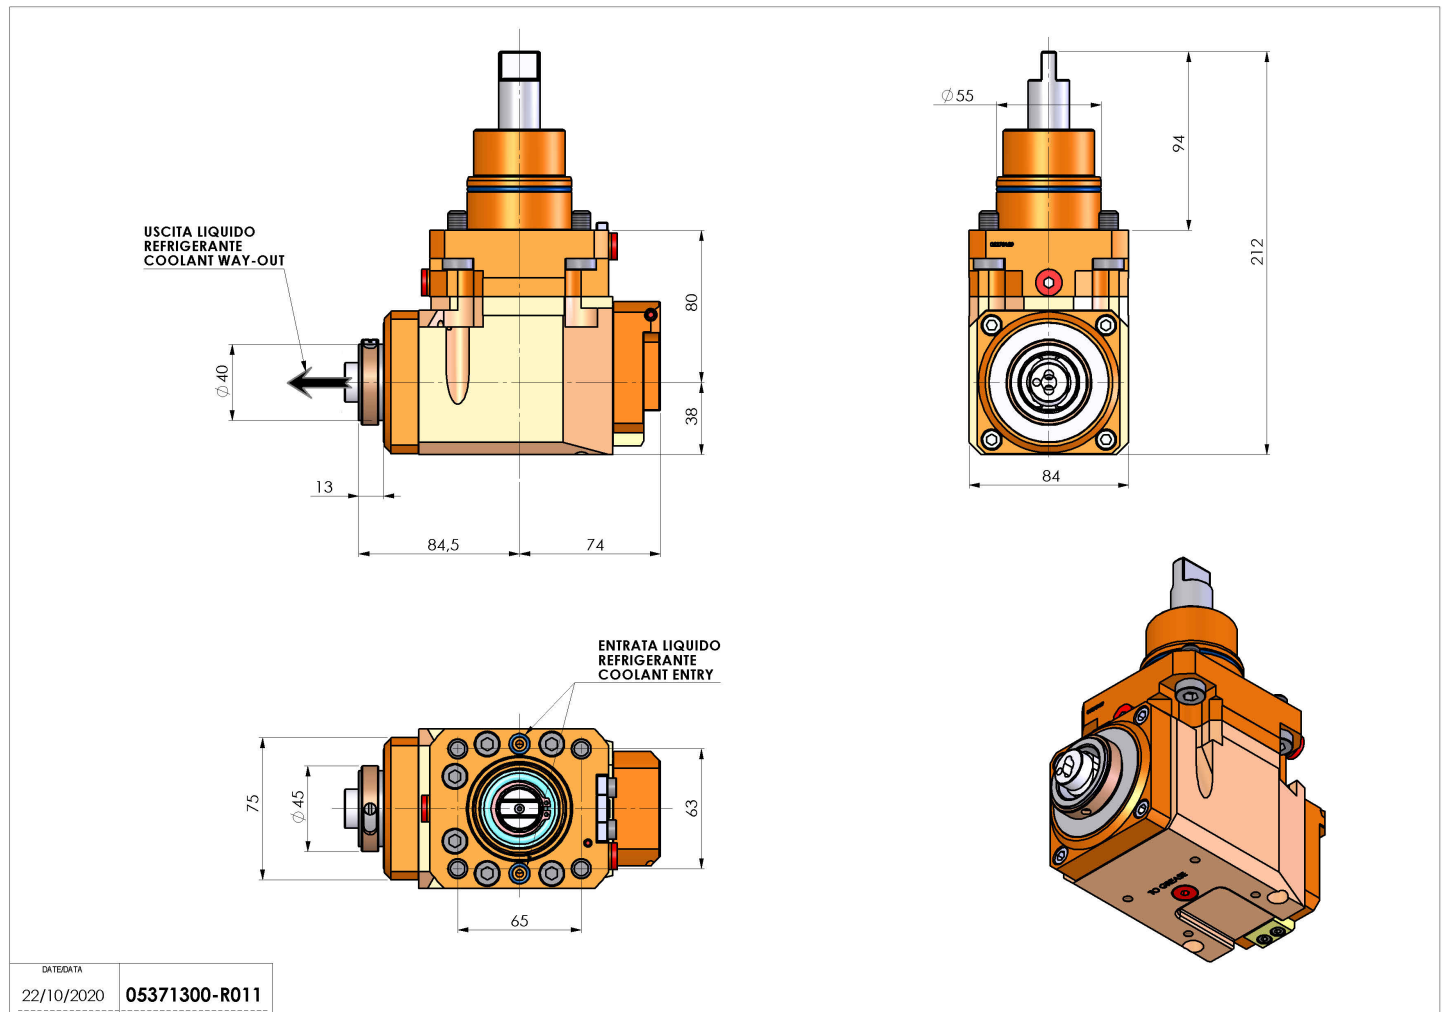

# 05371300 - LT-A D55 HSK40 LR HRF H80

<b>Tipo</b>	LT-A Portautensili angolare a 90°
<b>Attacco</b>	CILINDRICO 55
<b>Uscita utensile</b>	Cambio rapido HSK40
<b>Raffreddamento</b>	Refrigerazione interna HRF
<b>Senso di rotazione</b>	r1  r2
<b>Velocità max [1/min]</b>	6000
<b>Coppia max [Nm]</b>	63
<b>Rapporto</b>	1:1
<b>H [mm]</b>	80
<b>H1 [mm]</b>	38
<b>Pressione max [bar]</b>	80
<b>Accessori</b>	N.D.
<b>Note</b>	N.D.
<b>Note per il montaggio</b>	Mandrino principale e secondario

Verificare sempre gli ingombri del portautensile in torretta

DATE/DATE: 22/10/2020    05371300-R011

Salvo modifiche tecniche