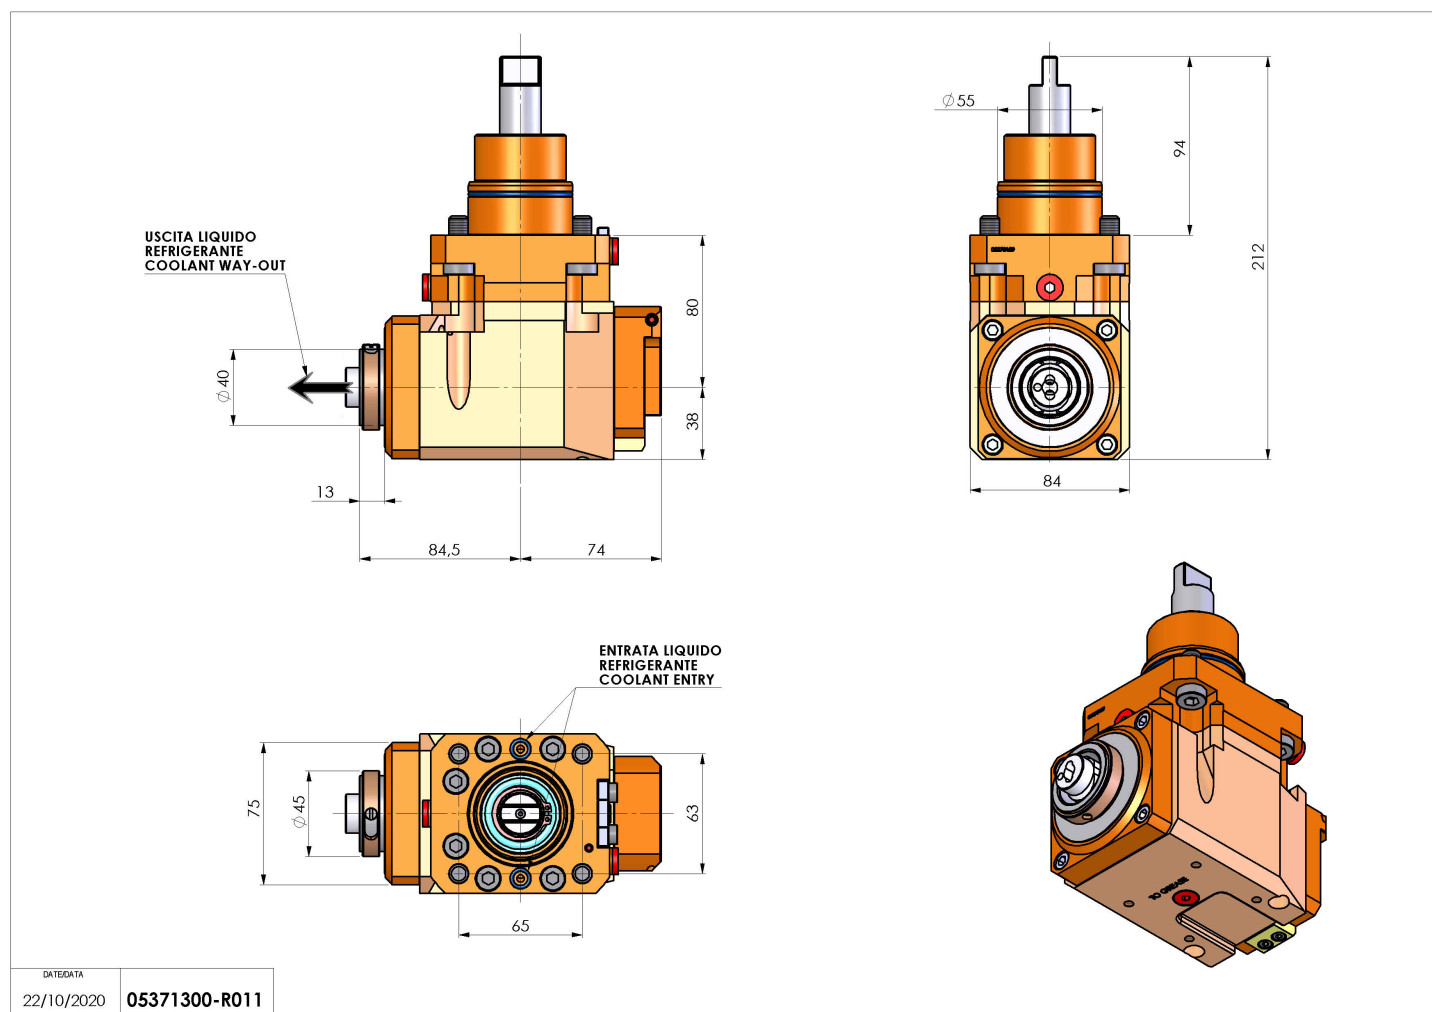

05371300 - LT-A D55 HSK40 LR HRF H80

Tipo	LT-A Portautensili angolare a 90°
Attacco	CILINDRICO 55
Uscita utensile	Cambio rapido HSK40
Raffreddamento	Refrigerazione interna HRF
Senso di rotazione	r1 r2
Velocità max [1/min]	6000
Coppia max [Nm]	63
Rapporto	1:1
H [mm]	80
H1 [mm]	38
Pressione max [bar]	80
Accessori	N.D.
Note	N.D.
Note per il montaggio	Mandrino principale e secondario

Verificare sempre gli ingombri del portautensile in torretta

DATE/DATE	05371300-R011
22/10/2020	

Salvo modifiche tecniche