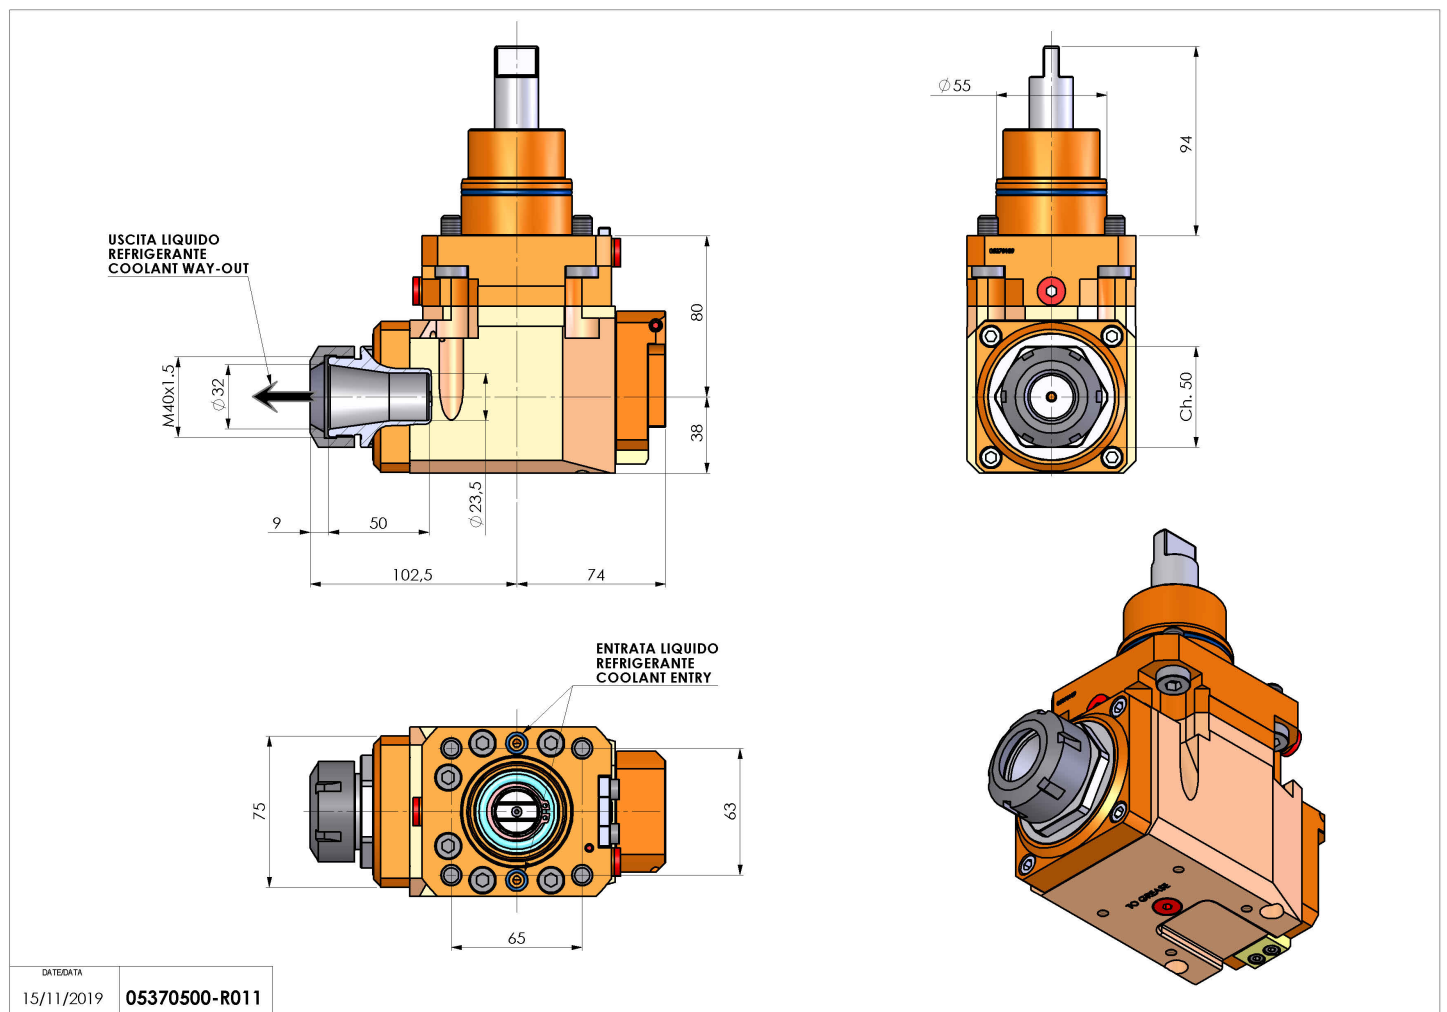

05370500 - LT-A D55 ER32 LR HRF H80

Tipo	LT-A Portautensili angolare a 90°
Attacco	CILINDRICO 55
Uscita utensile	Portapinza ER 32
Raffreddamento	Refrigerazione interna HRF
Senso di rotazione	r1 r2
Velocità max [1/min]	6000
Coppia max [Nm]	63
Rapporto	1:1
H [mm]	80
H1 [mm]	38
Pressione max [bar]	80
Accessori	N.D.
Note	N.D.
Note per il montaggio	Mandrino principale e secondario

Verificare sempre gli ingombri del portautensile in torretta

DATE/DATE	15/11/2019
PART NUMBER	05370500-R011

Salvo modifiche tecniche