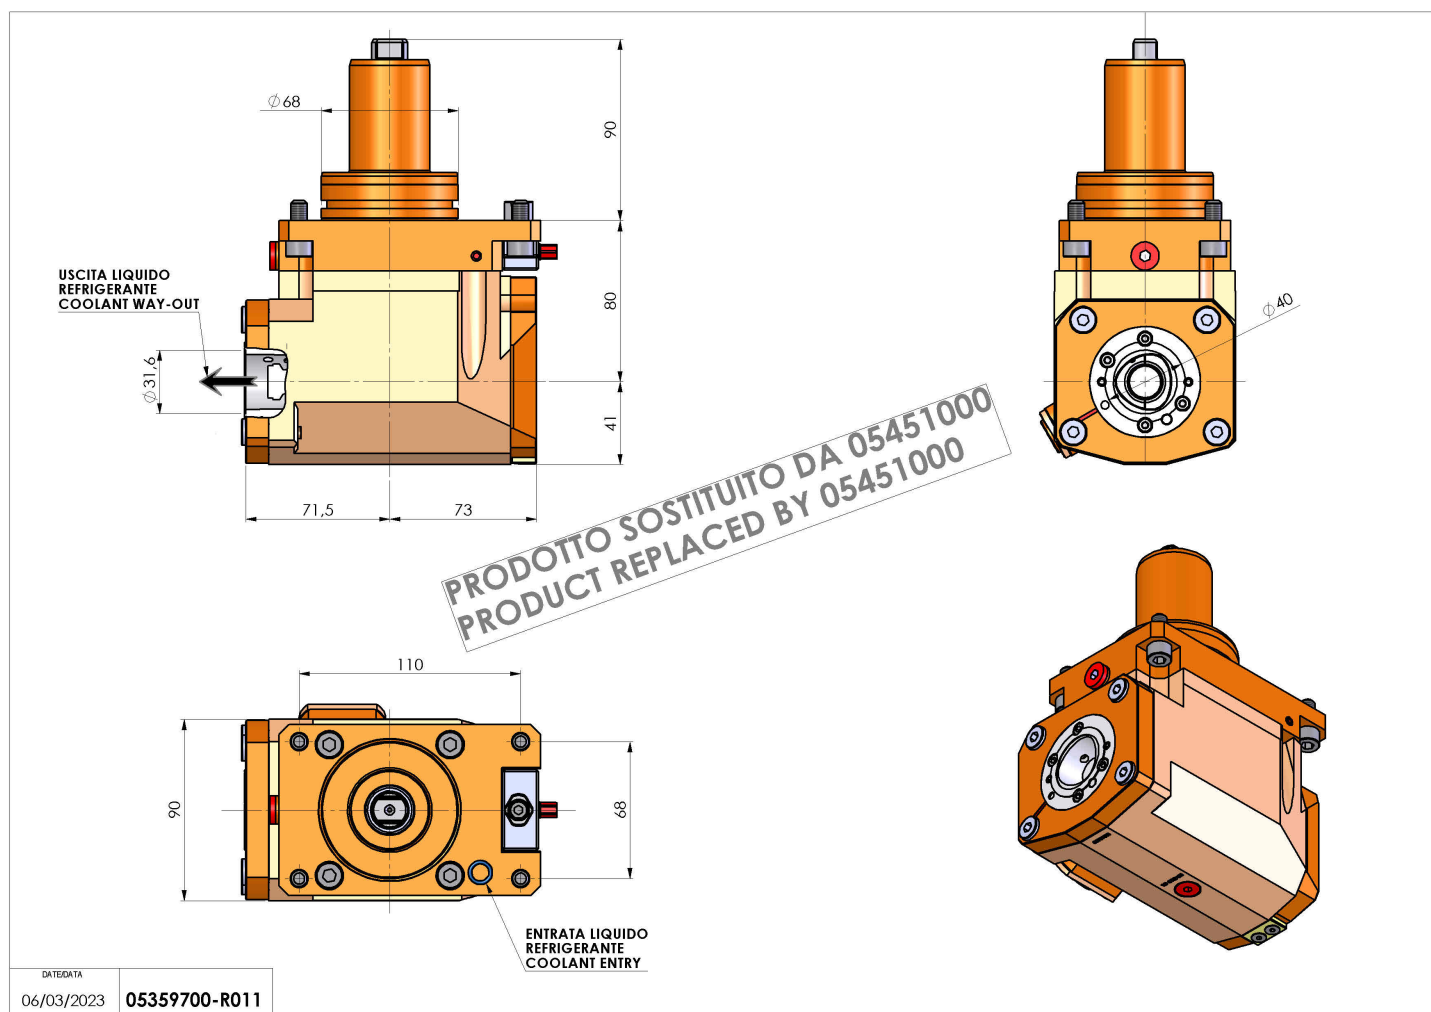

# 05359700 - LT-A D68 C40 HRF H80 MZ

<b>Tipo</b>	LT-A Portautensili angolare a 90°
<b>Attacco</b>	CILINDRICO 68
<b>Uscita utensile</b>	Poligonale C40 ISO 26623-1
<b>Raffreddamento</b>	Refrigerazione interna HRF
<b>Senso di rotazione</b>	r1  r2
<b>Velocità max [1/min]</b>	6000
<b>Coppia max [Nm]</b>	63
<b>Rapporto</b>	1:1
<b>H [mm]</b>	80
<b>H1 [mm]</b>	41
<b>Pressione max [bar]</b>	80
<b>Accessori</b>	N.D.
<b>Note</b>	N.D.
<b>Note per il montaggio</b>	Solo per mandrino principale

REPLACED BY 05451000

Verificare sempre gli ingombri del portautensile in torretta

Salvo modifiche tecniche

 DATA  
 06/03/2023 05359700-R011