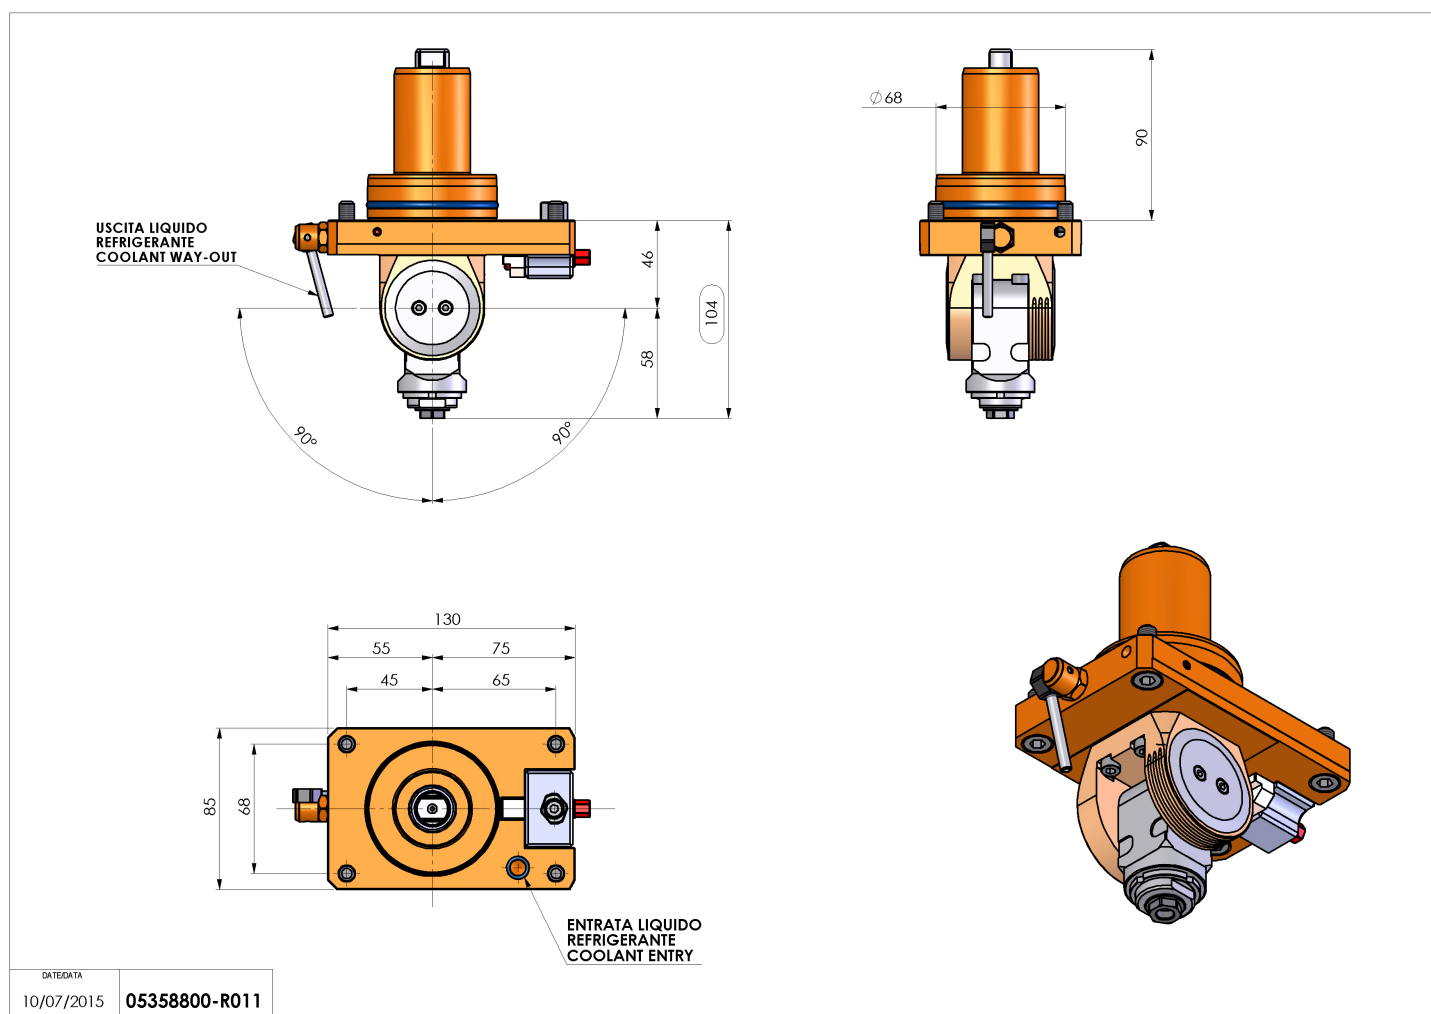

05358800 - LT-T D68 ER11F H46-104 MZ

Tipo	LT-T Portautensili tiltabile
Attacco	CILINDRICO 68
Uscita utensile	Portapinza ER 11 F
Raffreddamento	Refrigerazione esterna
Senso di rotazione	r1  r2 
Velocità max [1/min]	6000
Coppia max [Nm]	5
Rapporto	1:1
H [mm]	46-104
Accessori	N.D.
Note	N.D.
Note per il montaggio	N.D.

Verificare sempre gli ingombri del portautensile in torretta

Salvo modifiche tecniche

DATE/ATA
10/07/2015 05358800-R011