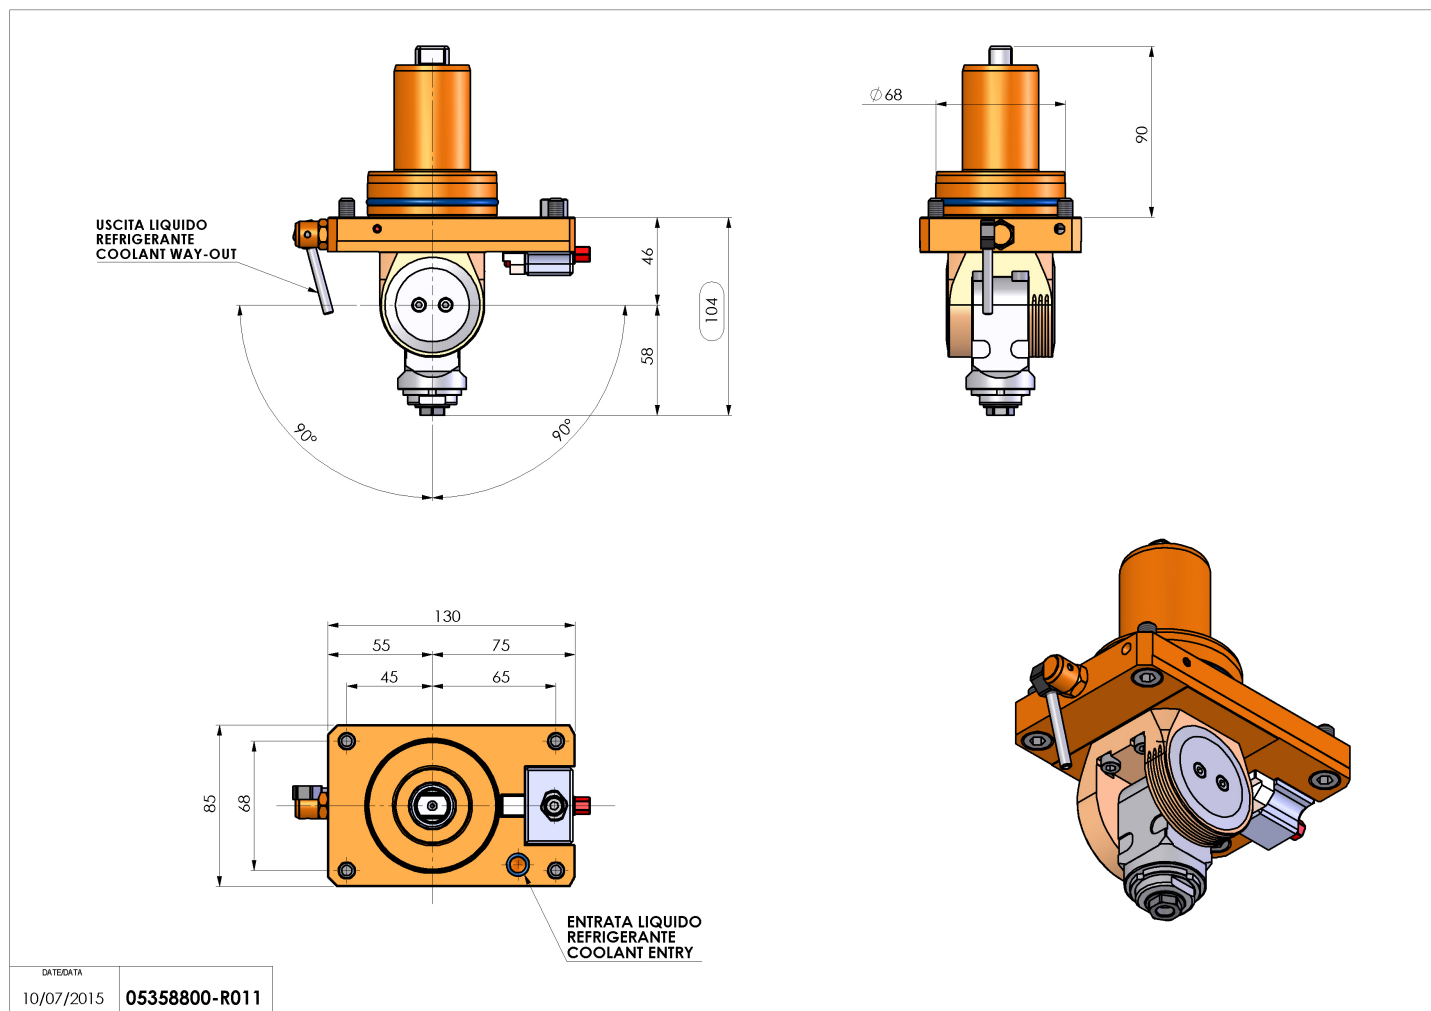

05358800 - LT-T D68 ER11F H46-104 MZ

Tipo	LT-T Portautensili tiltabile
Attacco	CILINDRICO 68
Uscita utensile	Portapinza ER 11 F
Raffreddamento	Refrigerazione esterna
Senso di rotazione	r1  r2 
Velocità max [1/min]	6000
Coppia max [Nm]	5
Rapporto	1:1
H [mm]	46-104
Accessori	N.D.
Note	N.D.
Note per il montaggio	N.D.

Verificare sempre gli ingombri del portautensile in torretta

Salvo modifiche tecniche

DATE/ATA
10/07/2015 05358800-R011