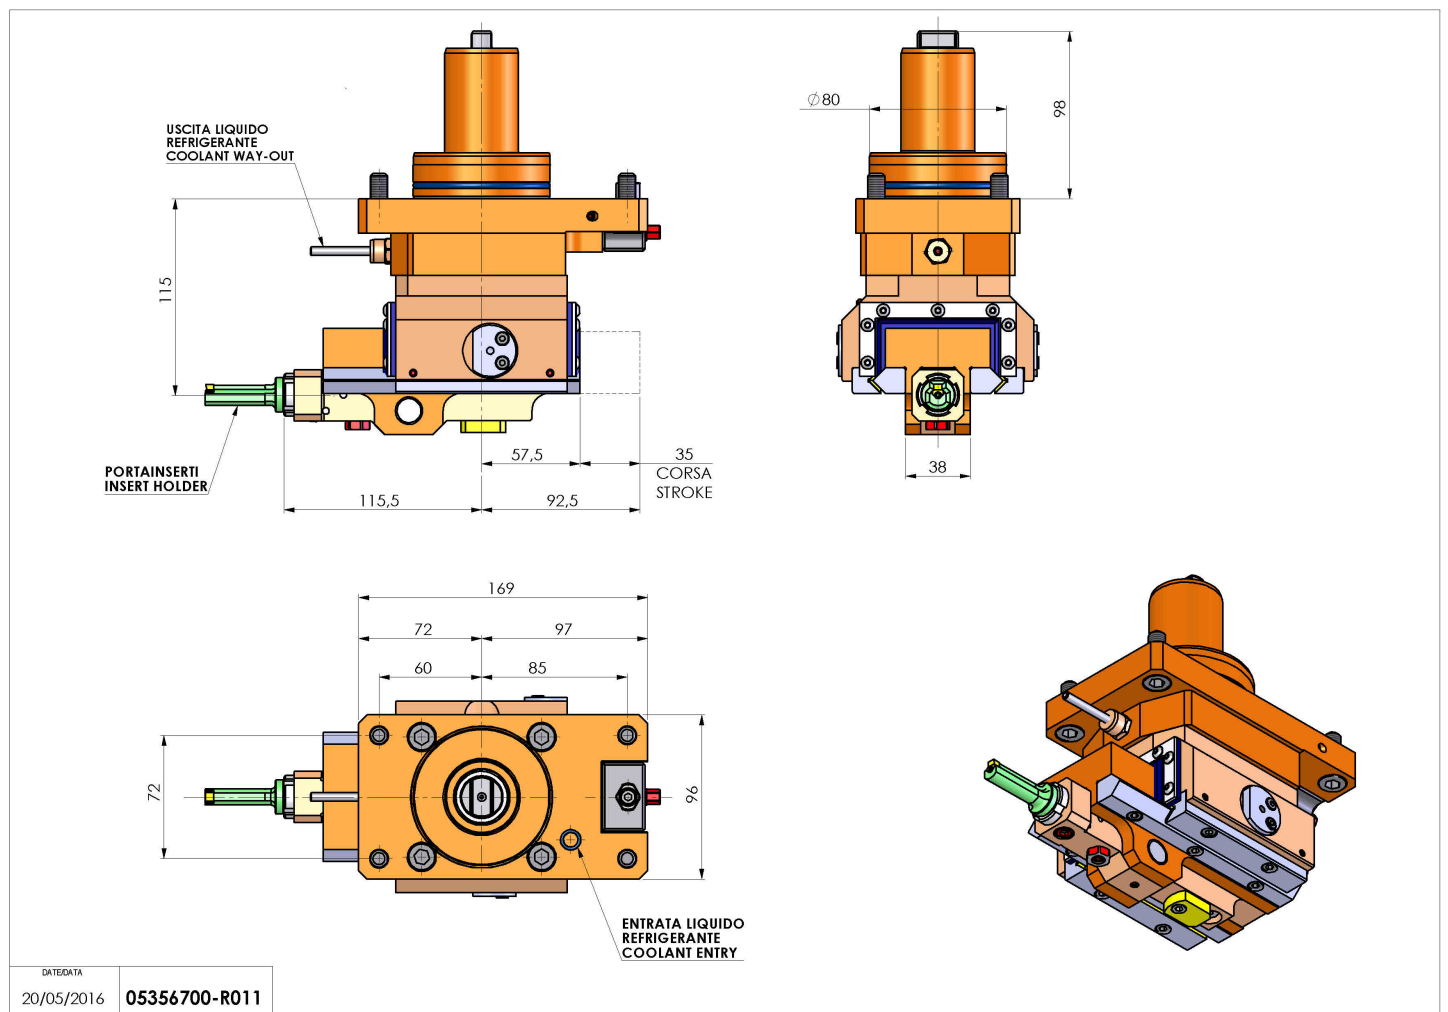

05356700 - LT-A ST35 D80 C12 CR-AY H115 MZ

Tipo	LT-A ST Portautensili stozzatore a 90°
Attacco	CILINDRICO 80
Uscita utensile	Diametro utensile 12
Raffreddamento	Refrigerazione esterna
Velocità max [1/min]	700
Rapporto	1:1
Correzione asse Y	SI
Corsa [mm]	35
Corsa utile [mm]	30
Regolazione Asse Y [mm]	±0,4
H [mm]	115
Accessori	N.D.
Note	N.D.
Note per il montaggio	N.D.

Verificare sempre gli ingombri del portautensile in torretta

DATE/DATE
20/05/2016 **05356700-R011**

Salvo modifiche tecniche