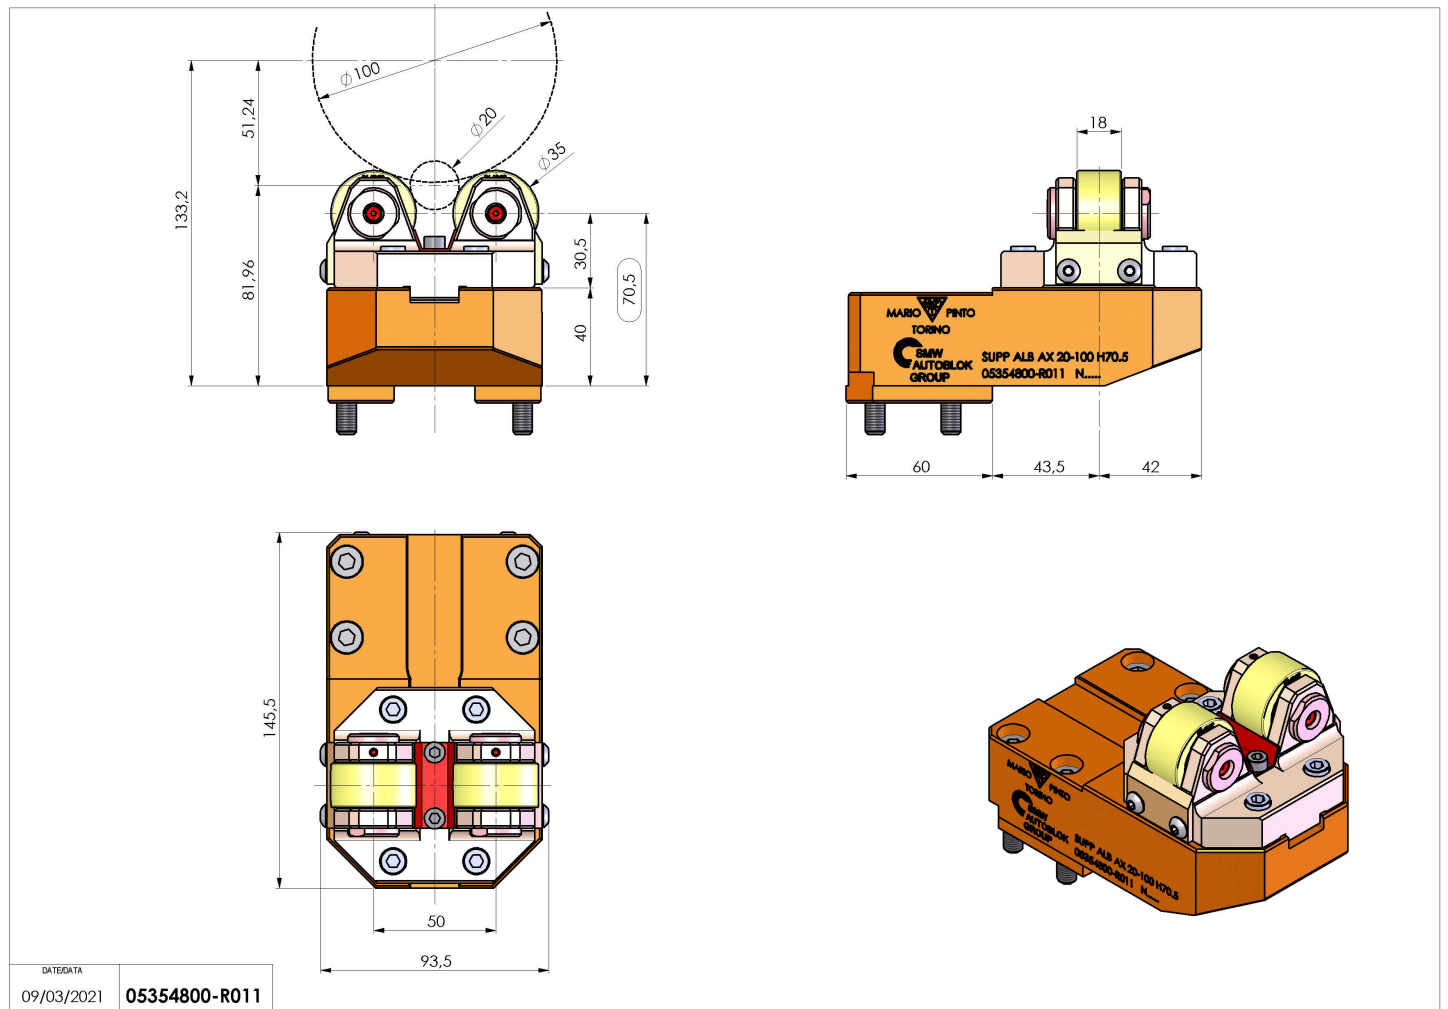

05354800 - SUPP ALB AX 20-100 H70,5

Tipo	SHAFT SUPPORT Supporto alberi
Attacco	CILINDRICO 40
Uscita utensile	Supporto albero Ø20-Ø100
Raffreddamento	N.D.
H [mm]	70.5
Ø Min [mm]	20
Ø Max [mm]	100
Accessori	N.D.
Note	N.D.
Note per il montaggio	N.D.

Verificare sempre gli ingombri del portautensile in torretta

DATE DATA
09/03/2021 **05354800-R011**

Salvo modifiche tecniche