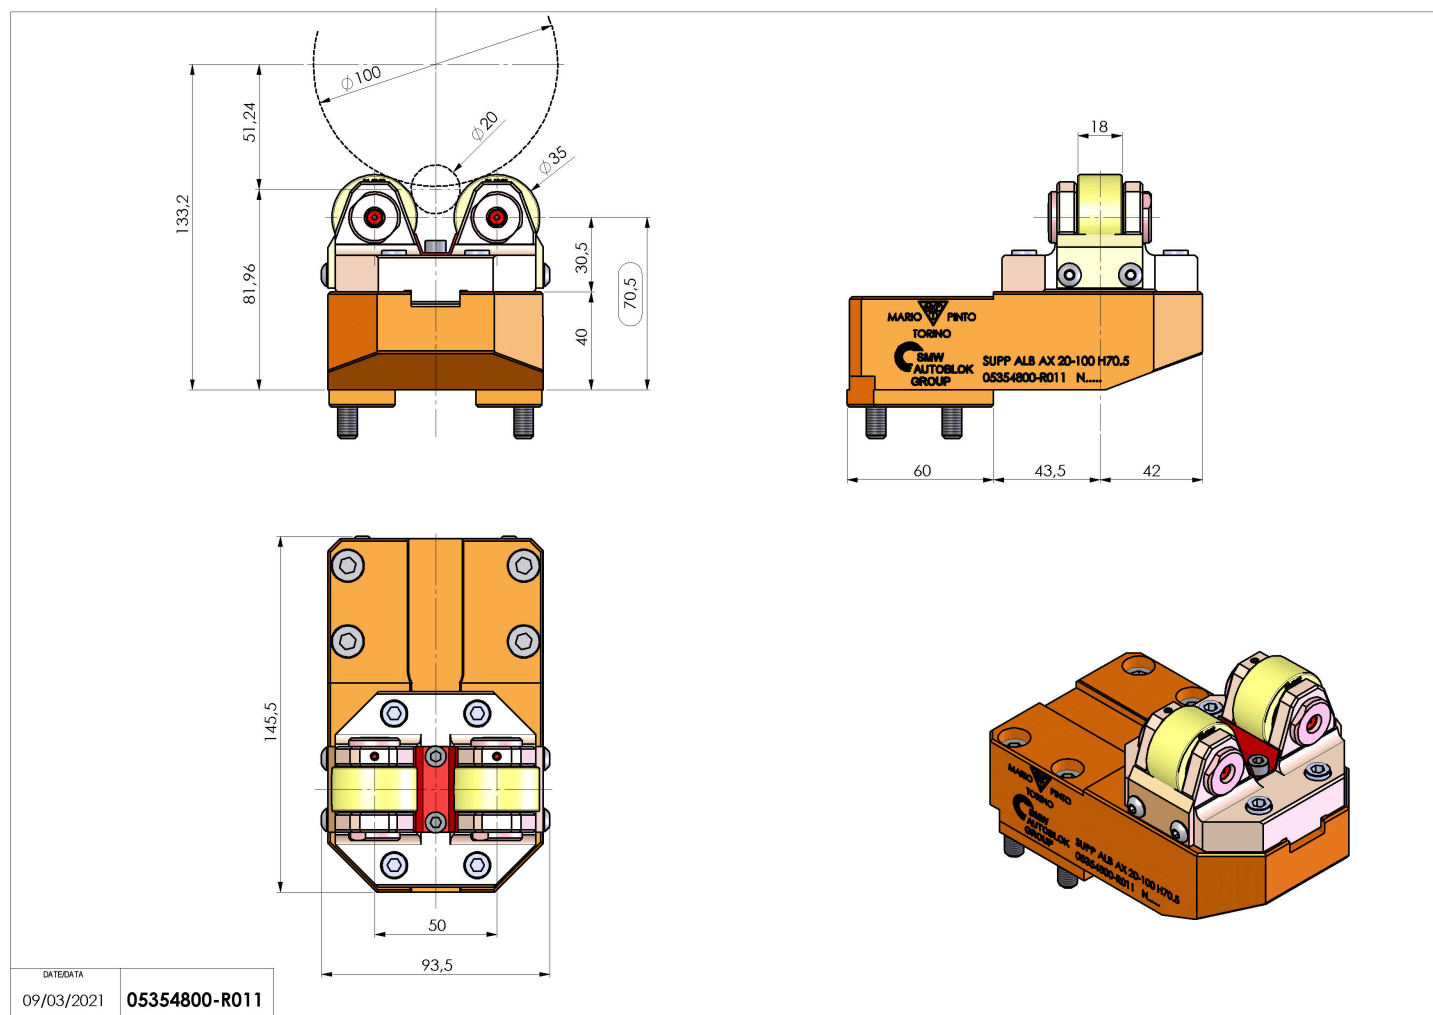

05354800 - SUPP ALB AX 20-100 H70,5

Tipo	SHAFT SUPPORT Supporto alberi
Attacco	CILINDRICO 40
Uscita utensile	Supporto albero Ø20-Ø100
Raffreddamento	N.D.
H [mm]	70.5
Ø Min [mm]	20
Ø Max [mm]	100
Accessori	N.D.
Note	N.D.
Note per il montaggio	N.D.

Verificare sempre gli ingombri del portautensile in torretta

Salvo modifiche tecniche