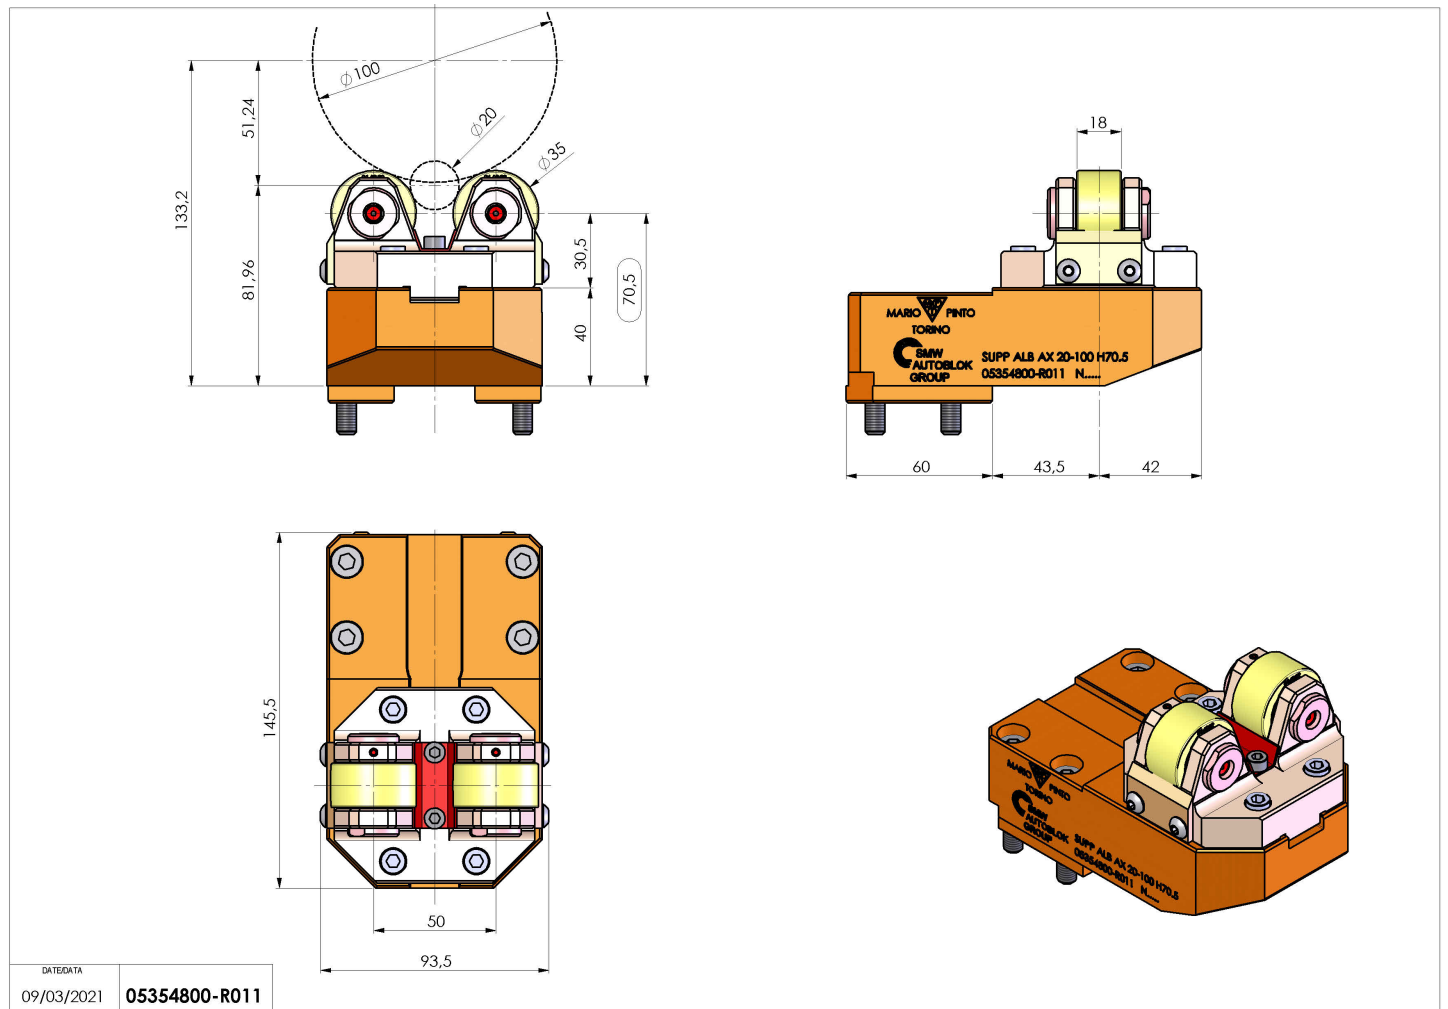

05354800 - SUPP ALB AX 20-100 H70,5

Tipo	SHAFT SUPPORT Supporto alberi
Attacco	CILINDRICO 40
Uscita utensile	Supporto albero Ø20-Ø100
Raffreddamento	N.D.
H [mm]	70.5
Ø Min [mm]	20
Ø Max [mm]	100
Accessori	N.D.
Note	N.D.
Note per il montaggio	N.D.

Verificare sempre gli ingombri del portautensile in torretta

DATE DATA
09/03/2021 05354800-R011

Salvo modifiche tecniche