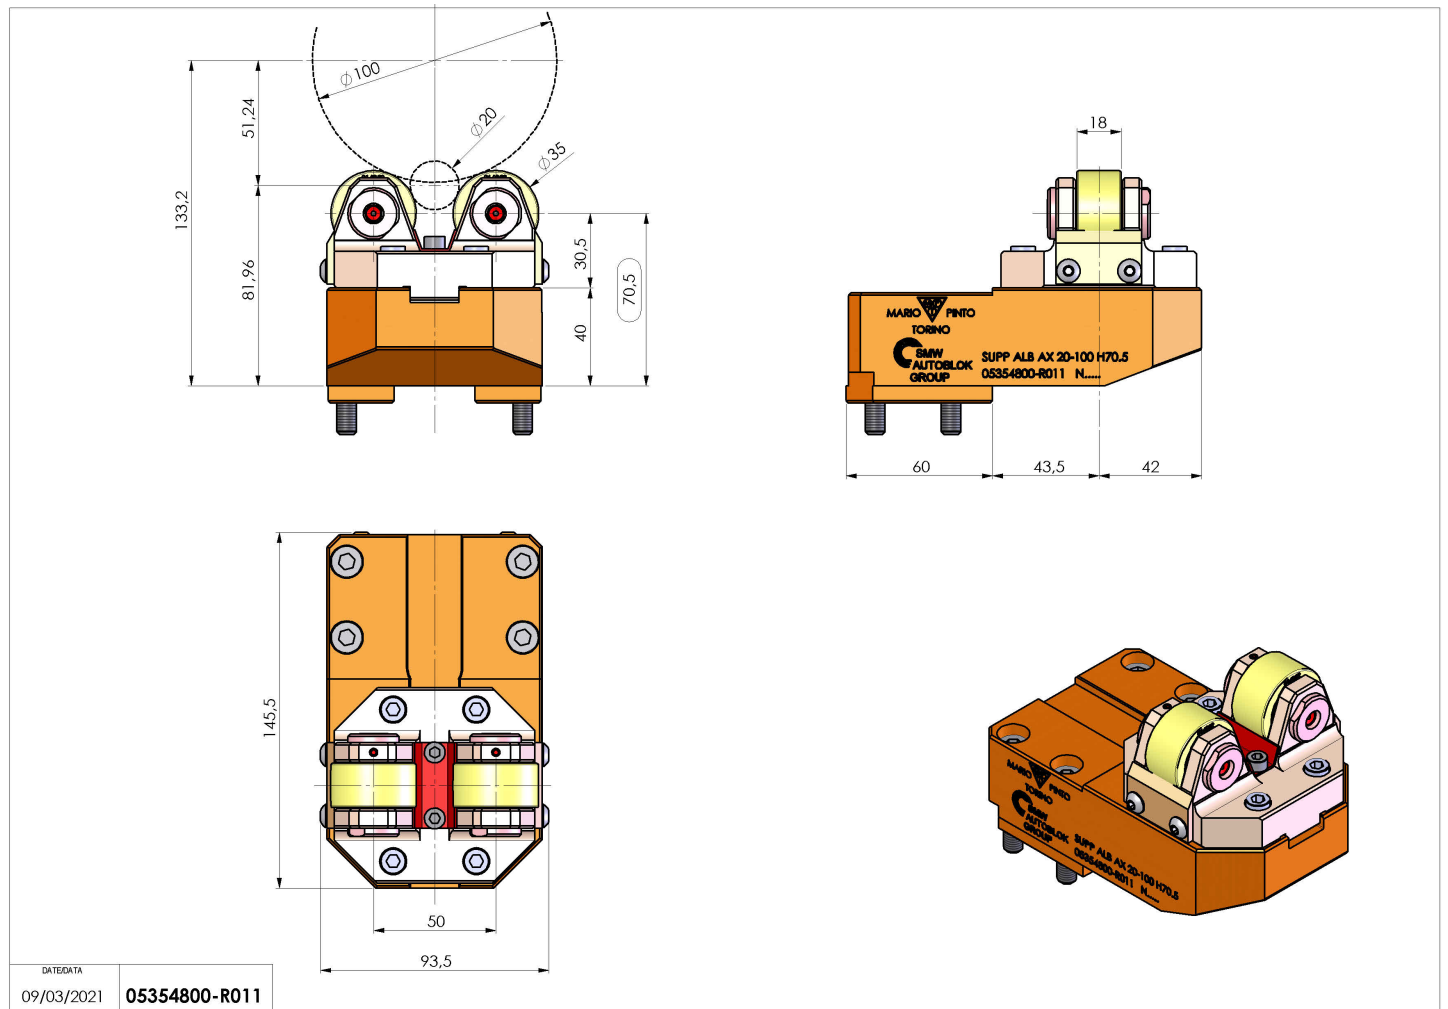

05354800 - SUPP ALB AX 20-100 H70,5

Tipo	SHAFT SUPPORT Supporto alberi
Attacco	CILINDRICO 40
Uscita utensile	Supporto albero Ø20-Ø100
Raffreddamento	N.D.
H [mm]	70.5
Ø Min [mm]	20
Ø Max [mm]	100
Accessori	N.D.
Note	N.D.
Note per il montaggio	N.D.

Verificare sempre gli ingombri del portautensile in torretta

Salvo modifiche tecniche