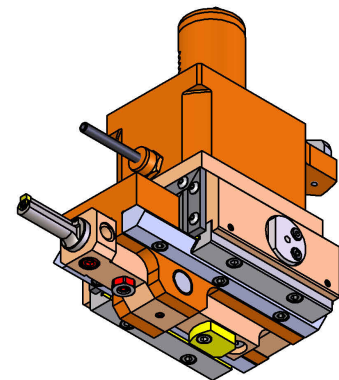

05353200 - LT-A ST35 VDI40 C12 H135 MZ

Tipo	LT-A ST Portautensili stozzatore a 90°
Attacco	VDI 40
Uscita utensile	Diametro utensile 12
Raffreddamento	Refrigerazione esterna
Velocità max [1/min]	700
Coppia max [Nm]	17,5
Rapporto	1:1
Correzione asse Y	NO
Spinta avanzamento [N]	1000
Corsa [mm]	35
Corsa utile [mm]	30
H [mm]	135
Accessori	N.D.
Note	N.D.
Note per il montaggio	Solo per mandrino principale

ATTENZIONE: VERIFICARE L'ORIENTAMENTO DELLA DENTATURA VDI

Verificare sempre gli ingombri del portautensile in torretta

DATE/GATE	10/09/2015	05353200-R011
-----------	------------	---------------

Salvo modifiche tecniche