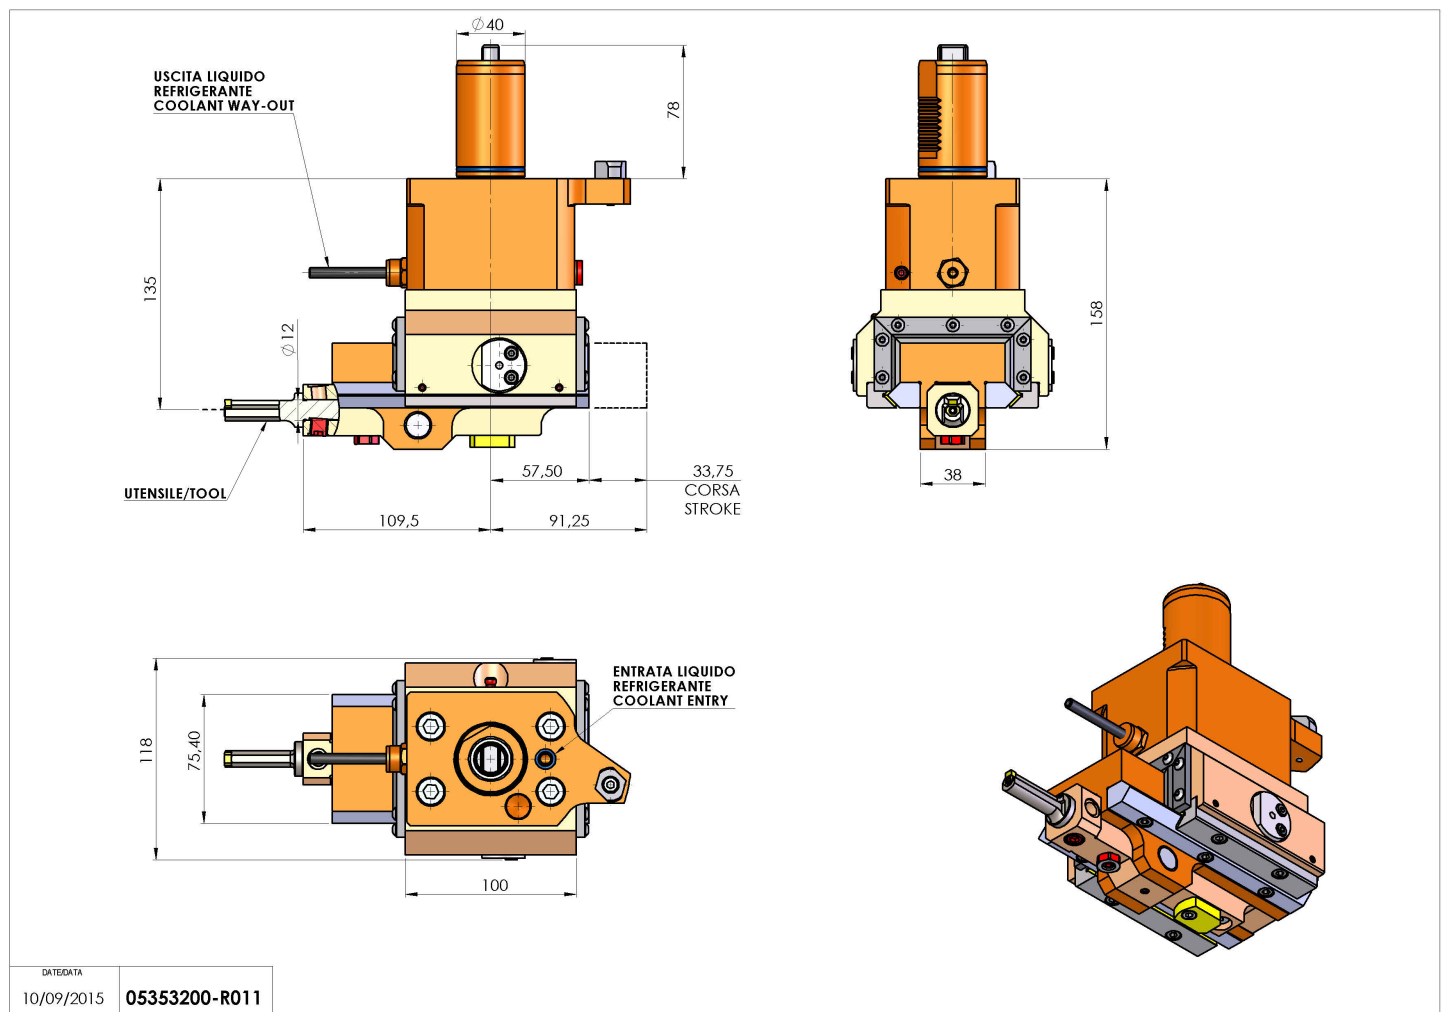

05353200 - LT-A ST35 VDI40 C12 H135 MZ

Tipo	LT-A ST Portautensili stozzatore a 90°
Attacco	VDI 40
Uscita utensile	Diametro utensile 12
Raffreddamento	Refrigerazione esterna
Velocità max [1/min]	700
Coppia max [Nm]	17,5
Rapporto	1:1
Correzione asse Y	NO
Spinta avanzamento [N]	1000
Corsa [mm]	35
Corsa utile [mm]	30
H [mm]	135
Accessori	N.D.
Note	N.D.
Note per il montaggio	Solo per mandrino principale

ATTENZIONE: VERIFICARE L'ORIENTAMENTO DELLA DENTATURA VDI

Verificare sempre gli ingombri del portautensile in torretta

DATE/GATE	10/09/2015	05353200-R011
-----------	------------	---------------

Salvo modifiche tecniche