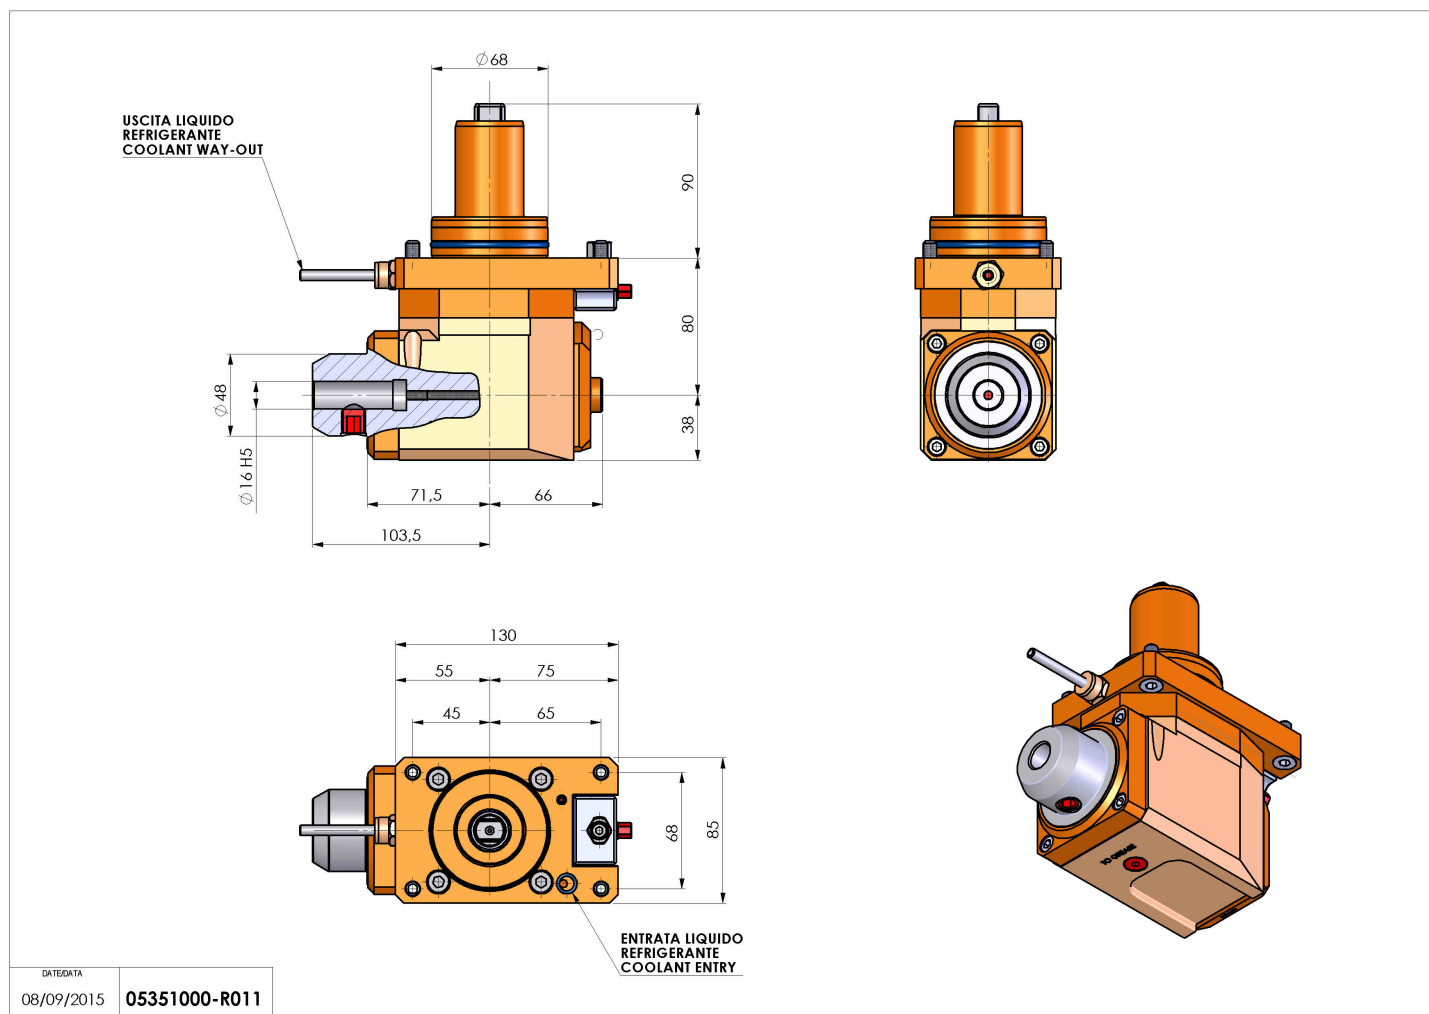

05351000 - LT-A D68 WELDON16 H80 MZ

Tipo	LT-A Portautensili angolare a 90°
Attacco	CILINDRICO 68
Uscita utensile	Weldon 16 DIN1835B
Raffreddamento	Refrigerazione esterna
Senso di rotazione	r1  r2 
Velocità max [1/min]	6000
Coppia max [Nm]	63
Rapporto	1:1
H [mm]	80
H1 [mm]	38
Accessori	N.D.
Note	N.D.
Note per il montaggio	Solo per mandrino principale

Verificare sempre gli ingombri del portautensile in torretta

Salvo modifiche tecniche

DATE/ATA
08/09/2015 05351000-R011