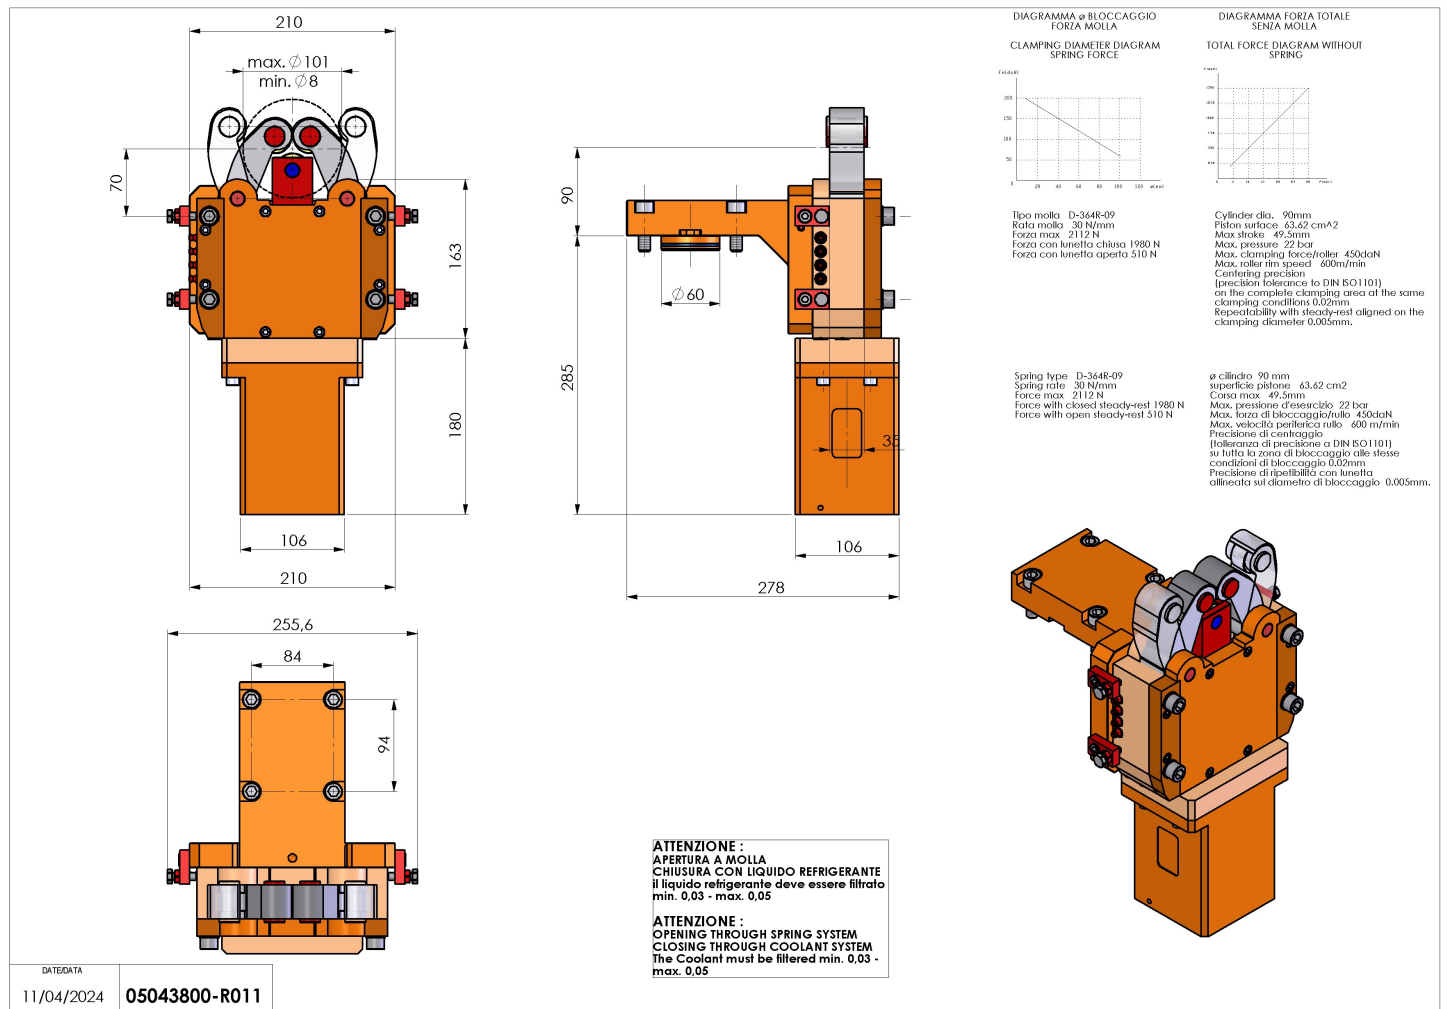

05340800 - LUNETTA D60 D8-101 SLU-X-2 H100

Tipo	STEADY REST Lunetta autocentrante per torretta
Attacco	CILINDRICO 60
Uscita utensile	Ganasce di presa Ø8-Ø100
Raffreddamento	N.D.
H [mm]	100
Ø Min [mm]	8
Ø Max [mm]	101
Pressione max [bar]	22
Accessori	N.D.
Note	N.D.
Note per il montaggio	N.D.

Verificare sempre gli ingombri del portautensile in torretta

Salvo modifiche tecniche